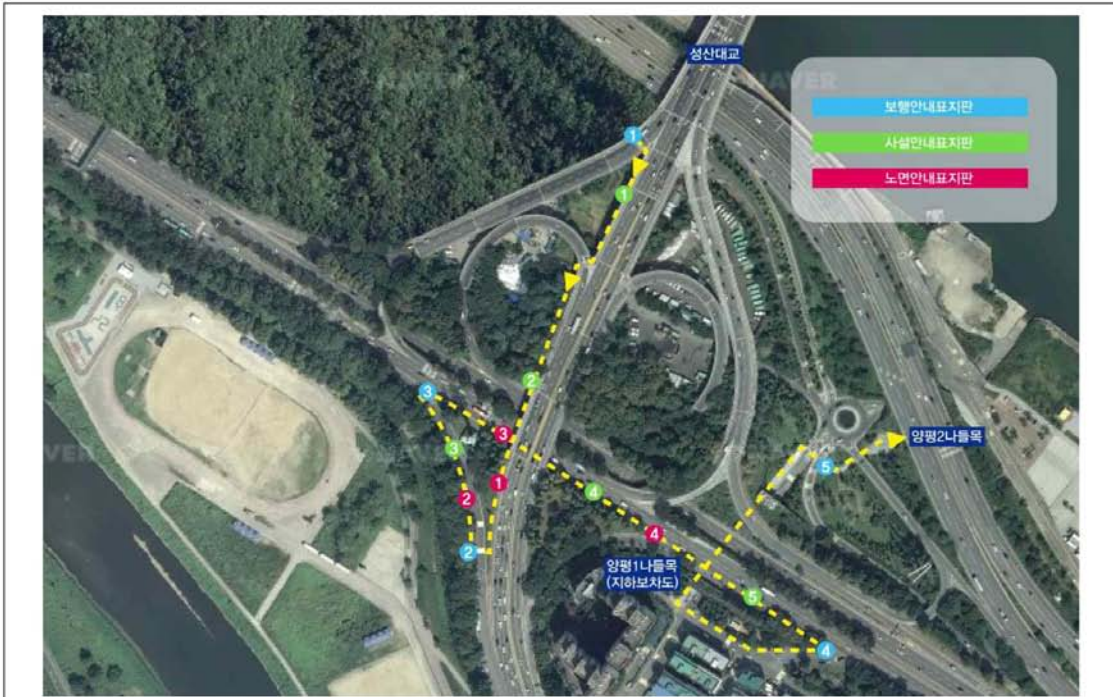

연번	구 분	위 치	작업내용	수량	비 고
24	보행안내 표지판	양평로 24길 9 부근	파손 교체 	1	양화
25	보행안내 표지판	당산로 36길 12 부근	파손 교체 	1	양화
26	보행안내 표지판	허준로 175 부근	파손 교체 	1	양화
27	노면표지판	양화동 1-22 부근	교체 	1	양화
28	노면표지판	가양동 1481-3 부근	교체 	1	강서
29	보행안내 및 노면표지판 신규 설치	성산대교 남단~ 양화한강공원	별첨		응답소 민원

성산대교남단->양화한강공원

번호	종류	거리	현장이미지	비고
1	보행안내표지판	1,100m		
2	보행안내표지판	750m		
3	보행안내표지판	630m		

성산대교남단->양화한강공원

번호	종류	거리	현장이미지	비고
4	보행안내표지판	300m		
5	보행안내표지판	50m		

성산대교남단->양화한강공원

번호	종류	거리	현장이미지	비고
1	노면안내표지판	800m		
2	노면안내표지판	730m		

성산대교남단->양화한강공원

번호	종류	거리	현장이미지	비고
3	노면안내표지판	560m		
4	노면안내표지판	420m		

공사완료보고서

연 번	지시번호	종 류	공원명	세부위치	요청사항	수 량	위치도	작업전	작업후	비 고
1	2019 - 04차	내부표지판정비	강서	습지생태공원 입구 주차장 부근	표지판 재 도색 및 안내문구정비	1				
2	2019 - 04차	내부표지판정비	강서	습지생태공원 입구 주차장 부근	표지판 재 도색 및 안내문구정비	1				
3	2019 - 04차	내부표지판정비	강서	자전거대여소부근	표지판세척	1				