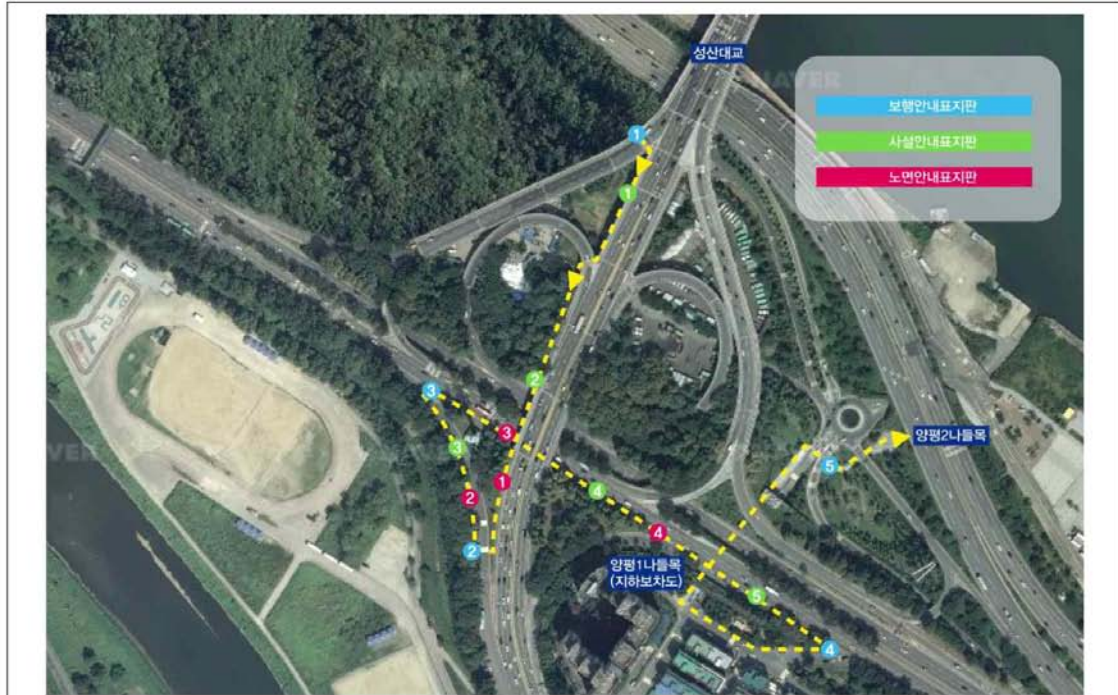

연번	구 분	위 치	작업내용	수량	비 고
24	보행안내 표지판	양평로 24길 9 부근	파손 교체 	1	양화
25	보행안내 표지판	당산로 36길 12 부근	파손 교체 	1	양화
26	보행안내 표지판	허준로 175 부근	파손 교체 	1	양화
27	노면표지판	양화동 1-22 부근	교체 	1	양화
28	노면표지판	가양동 1481-3 부근	교체 	1	강서
29	보행안내 및 노면표지판 신규 설치	성산대교 남단~ 양화한강공원	별첨		응답소 민원

성산대교남단->양화한강공원

번호	종류	거리	현장이미지	비고
1	보행안내표지판	1,100m		
2	보행안내표지판	750m		
3	보행안내표지판	630m		

성산대교남단->양화한강공원

번호	종류	거리	현장이미지	비고
4	보행안내표지판	300m		
5	보행안내표지판	50m		

성산대교남단->양화한강공원

번호	종류	거리	현장이미지	비고
1	노면안내표지판	800m		
2	노면안내표지판	730m		

성산대교남단->양화한강공원

번호	종류	거리	현장이미지	비고
3	노면안내표지판	560m		
4	노면안내표지판	420m		

공사완료보고서

연 번	지시번호	종 류	공원명	세부위치	요청사항	수 량	위치도	작업전	작업후	비 고
1	2019 - 04차	내부표지판정비	강서	습지생태공원 입구 주차장 부근	표지판 재 도색 및 안내문구정비	1				
2	2019 - 04차	내부표지판정비	강서	습지생태공원 입구 주차장 부근	표지판 재 도색 및 안내문구정비	1				
3	2019 - 04차	내부표지판정비	강서	자전거대여소부근	표지판세척	1				