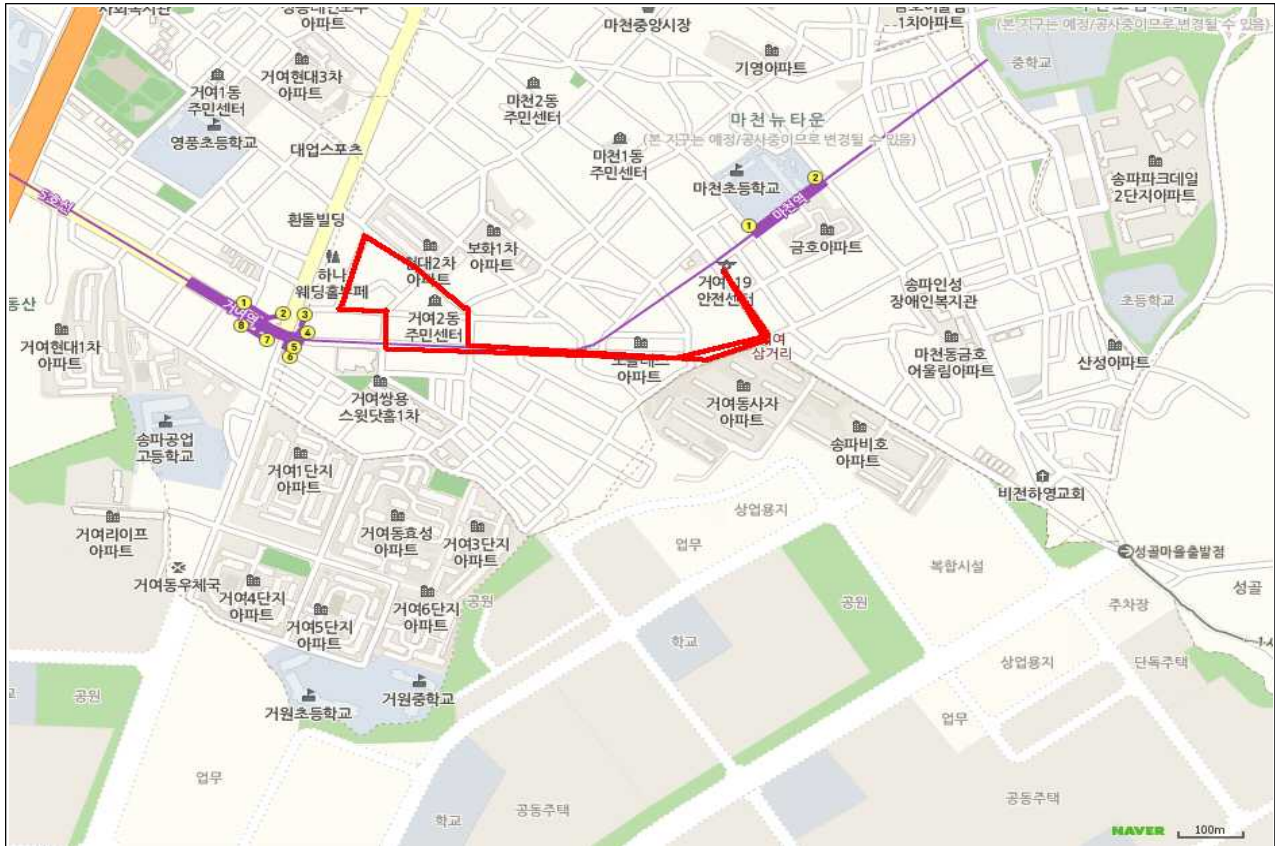

폭염특보 발령시 구급순찰 노선(현장대응단구급대)

□ 폭염취약지역(대상)

연번	지역명(대상)	위 치	지역특성	비 고
1	성내천	구. 오금동	주민군집 지역	
2	오금공원	구. 오금동	주민군집 지역	
3	굿모닝케어노인전문요양	구. 오금동 158-17	노인군집 지역	

□ 구급순찰 노선

[현장대응단 → 성내천 → 오금공원 → 굿모닝케어노인전문요양병원
→ 현장대응단]

폭염특보 발령시 구급순찰 노선(거여구급대)

□ 폭염취약지역(대상)

연번	지역명(대상)	위 치	지역특성	비 고
1	무지개주간보호	거여동 187-9	노인군집 지역	
2	구립송파구보호작업장	거여동 189-5	노인군집 지역	
3	희망세상지역아동센터	거여동 198-20	노인군집 지역	

□ 구급순찰 노선

[거여119안전센터 → 무지개주간보호 → 구립송파구보호작업장 → 희망세상지역아동센터 → 거여119안전센터]

항사 · 폭염 · 오존 및 한파특보 발령시 노선(방이구급대)

□ 구급순찰 노선

[가락119안전센터 → 가락지하차도 → 가락초등학교 → 청라수주야간센터 → 평화초등학교 → 가락119안전센터]