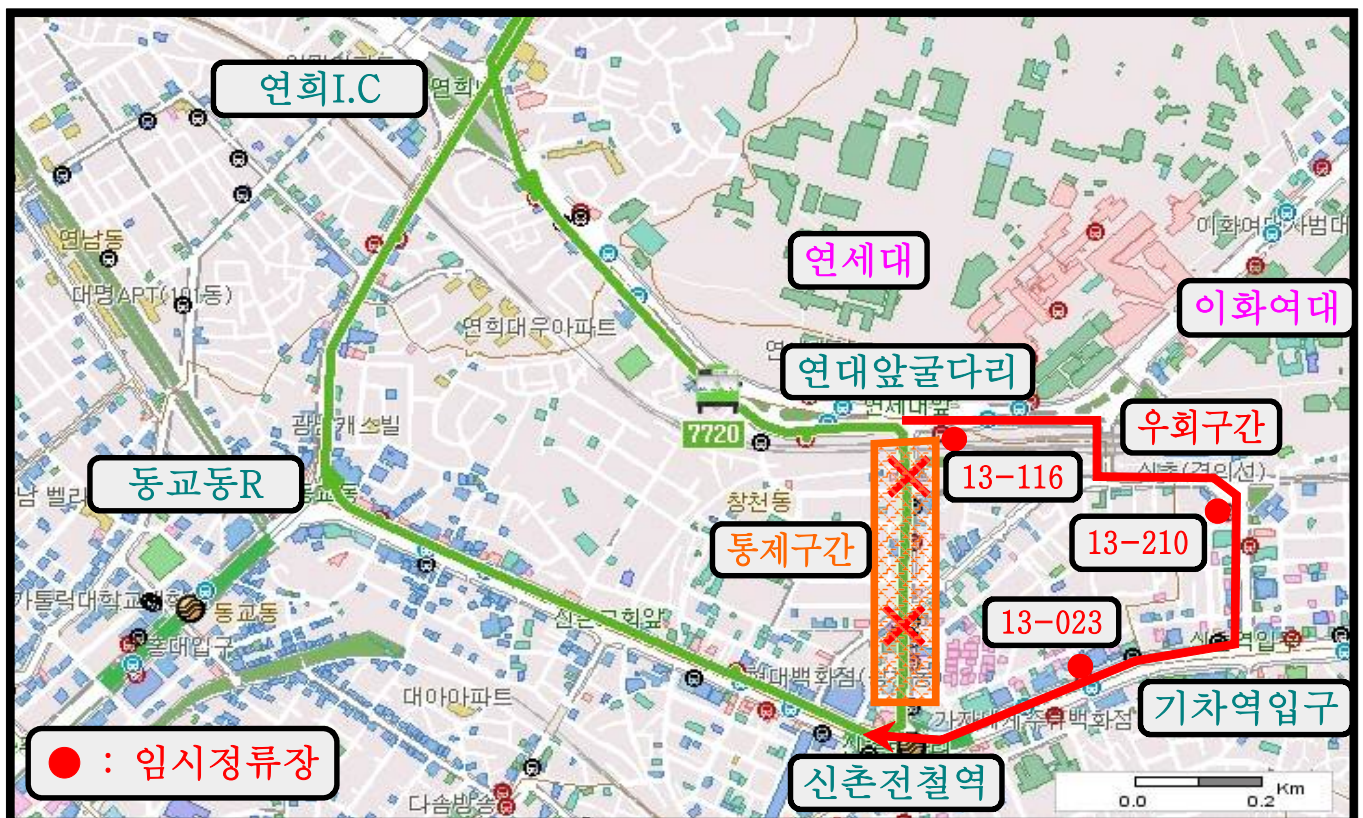

「2019년 신춘야행」 거리축제와 관련 연세로 차 없는 거리의 교통통제 시간변경으로 아래와 같이 우회운행합니다. 궁금한 사항은 운수업체, 120번 다산콜 등으로 문의하여 주시기 바랍니다. 감사합니다.

- 우회일시 : 2019년 5월 16일(목) 12:00 ~ 5월 19일(일) 22:00
- 통제구간 : 신춘전철역 ↔ 연세대앞 굴다리 (양방향 전면통제)
- 우회경로

노선	기존운행경로	우회경로	무정차정류소
7024	신춘역2호선 → 연세로,문학의거리 → 연세로,명물거리 → 세브란스병원 → 이대부중	신춘역2호선 → (신춘로터리 유턴) → 신춘오거리.2호선신춘역(중앙) → 신춘기차역 → 이대부중	연세로 문학의거리(13324) 연세로 명물거리(13145)

7720번 임시 우회운행 안내

선진버스 (☎ 02-355-5855)

「2019년 신춘야행」 거리축제와 관련 연세로 차 없는 거리의 교통통제 시간변경으로 아래와 같이 우회운행합니다. 궁금한 사항은 운수업체, 120번 다산콜 등으로 문의하여 주시기 바랍니다. 감사합니다.

- 우회일시 : 2019년 5월 16일(목) 12:00 ~ 5월 19일(일) 22:00
- 통제구간 : 신춘전철역 ↔ 연세대앞 굴다리 (양방향 전면통제)
- 우회경로

노선	기존운행경로	우회경로	무정차정류소
7720	연세대학교 → 연세로,스타광장 → 현대백화점 → 동교동삼거리	연세대학교 → 세브란스병원 → 신춘기차역 → 현대백화점 → 동교동삼거리	연세로 스타광장(13146)

7727번 임시 우회운행 안내

신촌교통 (☎ 02-3158-3222)

「2019년 신촌야행」 거리축제와 관련 연세로 차 없는 거리의 교통통제 시간변경으로 아래와 같이 우회운행합니다. 궁금한 사항은 운수업체, 120번 다산콜 등으로 문의하여 주시기 바랍니다. 감사합니다.

- 우회일시 : 2019년 5월 16일(목) 12:00 ~ 5월 19일(일) 22:00
- 통제구간 : 신촌전철역 ↔ 연세대앞 굴다리 (양방향 전면통제)
- 우회경로