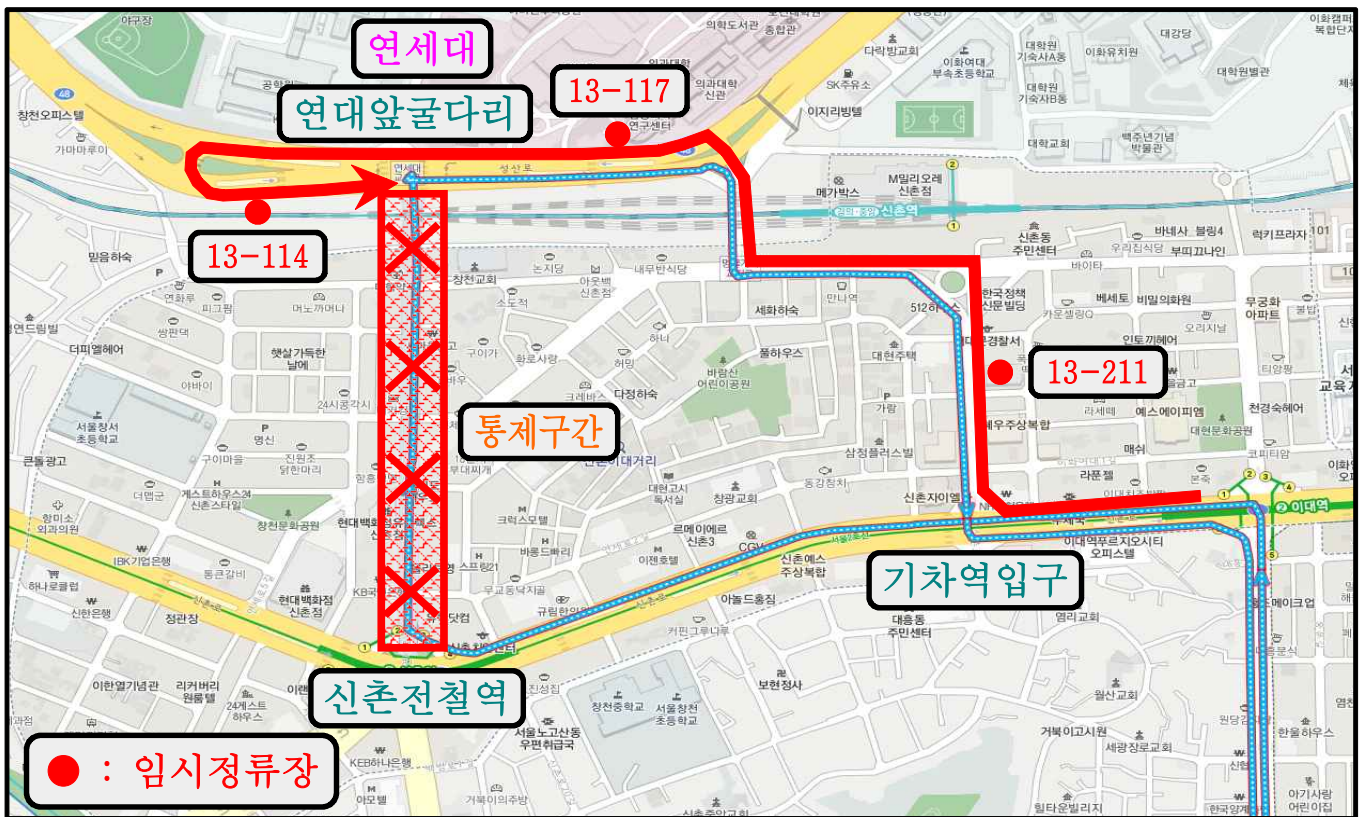

노선	기존운행경로	우회경로	무정차정류소
172	이대역 → 신춘역 → 연세대, 명물거리 → 연세대학교	이대역 → 신춘기차역 → 세브란스병원 → 연세대학교	신춘아트레온(13143) 연세로 문학의거리(13324) 연세로 명물거리(13145))

173번 임시 우회운행 안내

삼화상운 (☎ 02-918-6051)

「2019년 신춘야행」 거리축제와 관련 연세로 차 없는 거리의 교통통제 시간변경으로 아래와 같이 우회운행합니다. 궁금한 사항은 운수업체, 120번 다산콜 등으로 문의하여 주시기 바랍니다. 감사합니다.

- 우회일시 : 2019년 5월 16일(목) 12:00 ~ 5월 19일(일) 22:00
- 통제구간 : 신춘전철역 ↔ 연세대앞 굴다리 (양방향 전면통제)
- 우회경로

노선	기존운행경로	우회경로	무정차정류소
173	이대역 → 신춘역 → 연세대, 명물거리 → 세브란스병원	이대역 → 신춘기차역 → 세브란스병원 → 연세대학교 앞 유턴 → 세브란스 병원	신춘아트레온(13143) 연세로 문학의거리(13324) 연세로 명물거리(13145)

472번 임시 우회운행 안내

도선여객 (☎ 02-574-0101)

「2019년 신춘야행」 거리축제와 관련 연세로 차 없는 거리의 교통통제 시간변경으로 아래와 같이 우회운행합니다. 궁금한 사항은 운수업체, 120번 다산콜 등으로 문의하여 주시기 바랍니다. 감사합니다.

- 우회일시 : 2019년 5월 16일(목) 12:00 ~ 5월 19일(일) 22:00
- 통제구간 : 신춘전철역 ↔ 연세대앞 굴다리 (양방향 전면통제)
- 우회경로

- 우회일시 : 2019년 5월 16일(목) 12:00 ~ 5월 19일(일) 22:00
- 통제구간 : 신춘전철역 ↔ 연세대앞 굴다리 (양방향 전면통제)
- 우회경로

노선	기존운행경로	우회경로	무정차정류소
674	세브란스병원 → 신춘기차역 → 신춘역 → 연세로/명물거리 → 연세대학교	세브란스병원 → 봉원고가유턴 → 연세대학교	신춘기차역(13210) 신춘아트레온(13143) 연세로 문학의거리(13324) 연세로 명물거리(13145)