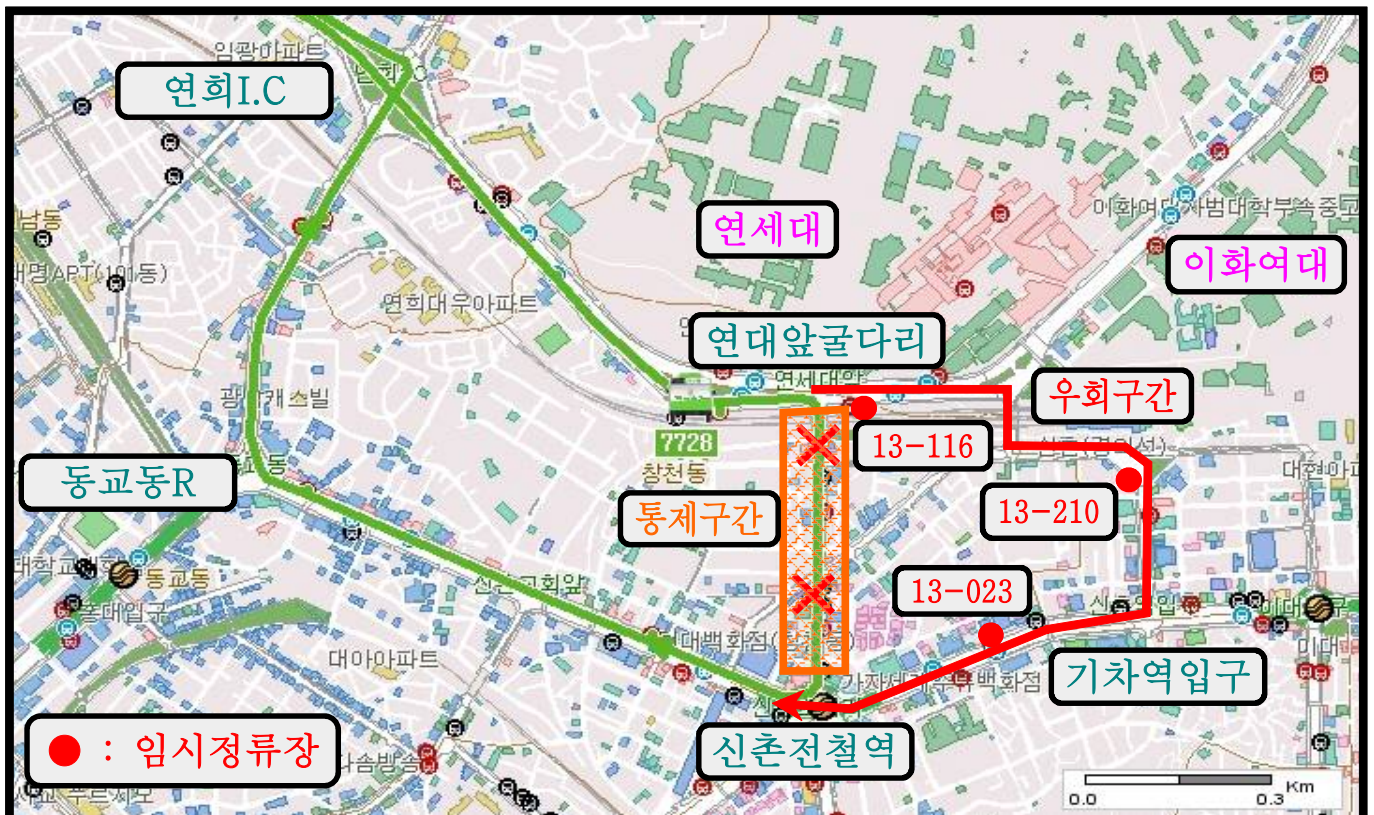

- 우회일시 : 2019년 5월 16일(목) 12:00 ~ 5월 19일(일) 22:00
- 통제구간 : 신춘전철역 ↔ 연세대앞 굴다리 (양방향 전면통제)
- 우회경로

노선	기존운행경로	우회경로	무정차정류소
7720	연세대학교 → 연세로,스타광장 → 현대백화점 → 동교동삼거리	연세대학교 → 세브란스병원 → 신춘기차역 → 현대백화점 → 동교동삼거리	연세로 스타광장(13146)

7727번 임시 우회운행 안내

신촌교통 (☎ 02-3158-3222)

「2019년 신촌야행」 거리축제와 관련 연세로 차 없는 거리의 교통통제 시간변경으로 아래와 같이 우회운행합니다. 궁금한 사항은 운수업체, 120번 다산콜 등으로 문의하여 주시기 바랍니다. 감사합니다.

- 우회일시 : 2019년 5월 16일(목) 12:00 ~ 5월 19일(일) 22:00
- 통제구간 : 신촌전철역 ↔ 연세대앞 굴다리 (양방향 전면통제)
- 우회경로

노선	기존운행경로	우회경로	무정차정류소
7727	연세대학교 → 연세로,스타광장 → 현대백화점 → 동교동삼거리	연세대학교 → 세브란스병원 → 신촌기차역 → 현대백화점 → 동교동삼거리	연세로 스타광장(13146)

7728번 임시 우회운행 안내

동해운수 (☎ 031-913-6080)

「2019년 신춘야행」 거리축제와 관련 연세로 차 없는 거리의 교통통제 시간변경으로 아래와 같이 우회운행합니다. 궁금한 사항은 운수업체, 120번 다산콜 등으로 문의하여 주시기 바랍니다. 감사합니다.

- 우회일시 : 2019년 5월 16일(목) 12:00 ~ 5월 19일(일) 22:00
- 통제구간 : 신춘전철역 ↔ 연세대앞 굴다리 (양방향 전면통제)
- 우회경로

노선	기존운행경로	우회경로	무정차정류소
7728	연세대학교 → 연세로,스타광장 → 현대백화점 → 동교동삼거리	연세대학교 → 세브란스병원 → 신춘기차역 → 현대백화점 → 동교동삼거리	연세로 스타광장(13146)