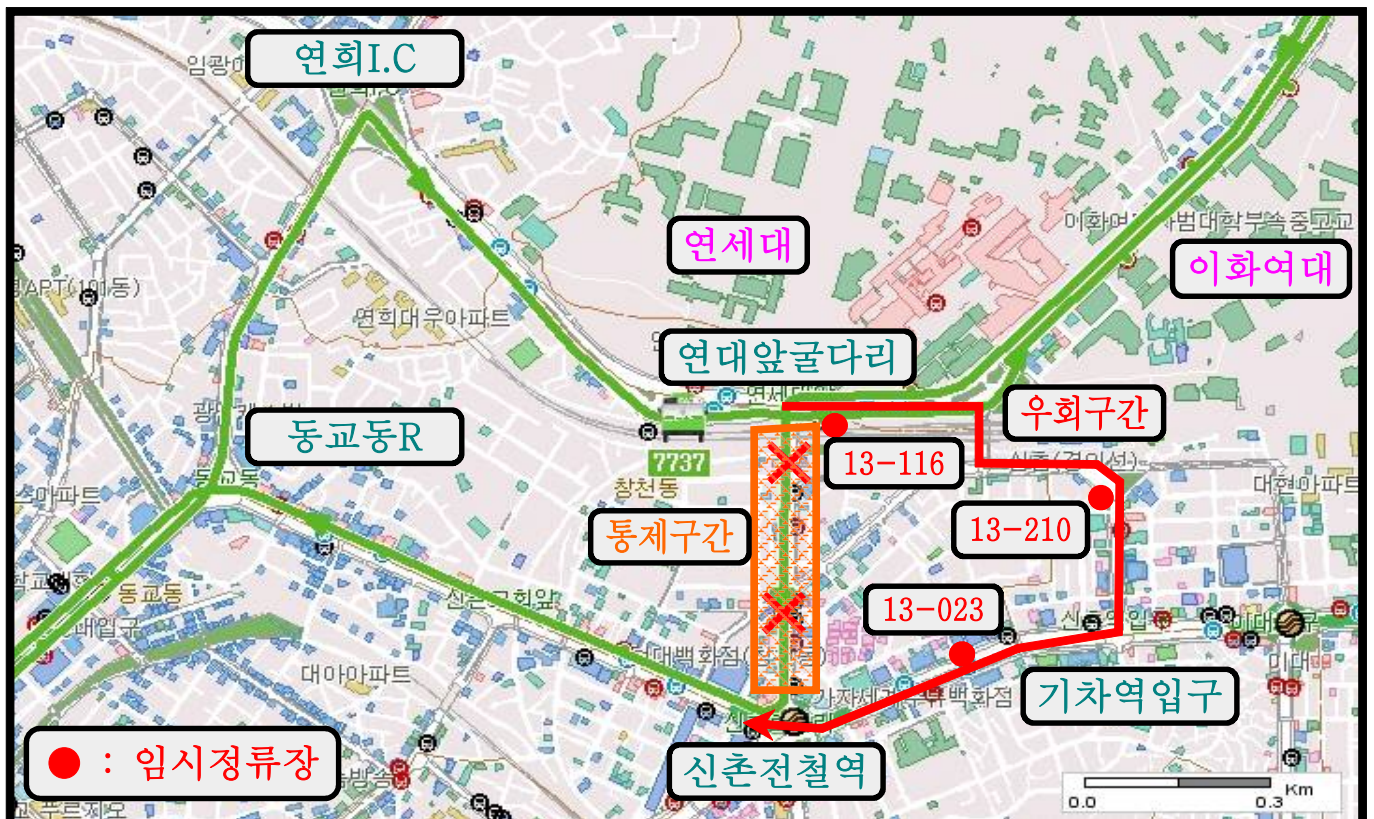

- 우회일시 : 2019년 5월 16일(목) 12:00 ~ 5월 19일(일) 22:00
- 통제구간 : 신춘전철역 ↔ 연세대앞 굴다리 (양방향 전면통제)
- 우회경로

노선	기존운행경로	우회경로	무정차정류소
7728	연세대학교 → 연세로,스타광장 → 현대백화점 → 동교동삼거리	연세대학교 → 세브란스병원 → 신춘기차역 → 현대백화점 → 동교동삼거리	연세로 스타광장(13146)

7737번 임시 우회운행 안내

원버스 (☎ 02-3159-8490)

「2019년 신춘야행」 거리축제와 관련 연세로 차 없는 거리의 교통통제 시간변경으로 아래와 같이 우회운행합니다. 궁금한 사항은 운수업체, 120번 다산콜 등으로 문의하여 주시기 바랍니다. 감사합니다.

- 우회일시 : 2019년 5월 16일(목) 12:00 ~ 5월 19일(일) 22:00
- 통제구간 : 신춘전철역 ↔ 연세대앞 굴다리 (양방향 전면통제)
- 우회경로

노선	기존운행경로	우회경로	무정차정류소
7737	연세대학교 → 연세로,스타광장 → 현대백화점 → 동교동삼거리	연세대학교 → 세브란스병원 → 신춘기차역 → 현대백화점 → 동교동삼거리	연세로 스타광장(13146)

서대문03번 임시 우회운행 안내

연일교통 (☎ 02-396-5191)

「2019년 신춘야행」 거리축제와 관련 연세로 차 없는 거리의 교통통제 시간변경으로 아래와 같이 우회운행합니다. 궁금한 사항은 운수업체, 120번 다산콜 등으로 문의하여 주시기 바랍니다. 감사합니다.

- 우회일시 : 2019년 5월 16일(목) 12:00 ~ 5월 19일(일) 22:00
- 통제구간 : 신촌전철역 ↔ 연세대앞 굴다리 (양방향 전면통제)
- 우회경로

노선	기존운행경로	우회경로	무정차정류소
서대문 03	신촌역 → 연세로,명물거리 → 연세대학교 → 연희교차로	신촌역 → 동교동삼거리 → 연희동대우아파트 → 연희교차로	연세로 명물거리(13145) 연대앞 세브란스병원(13821) 서대문우체국/연희성당(13828)