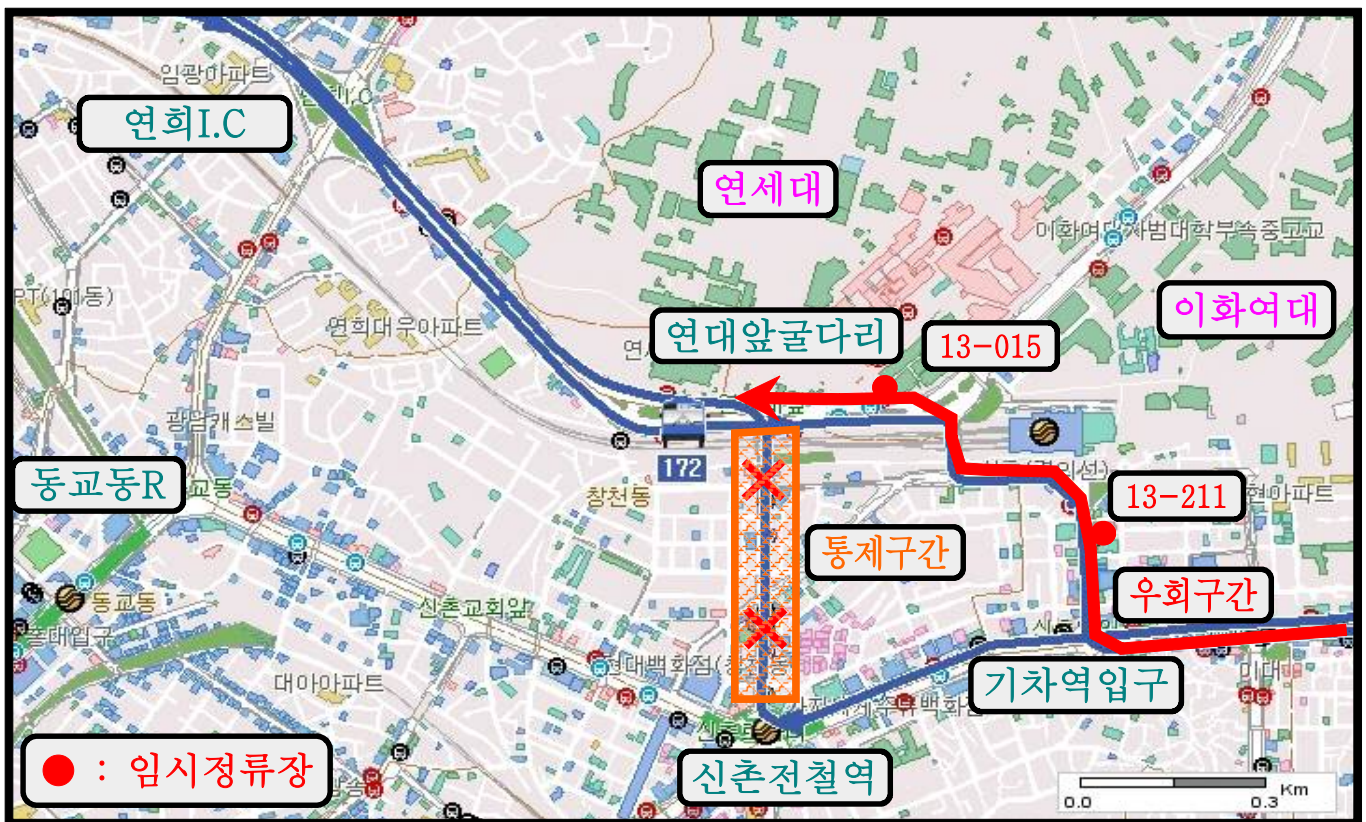

노선	기존운행경로	우회경로	무정차정류소
171	신춘역 → 연세로,명물거리 → 연세대학교 → 연희104고지앞(중앙)	신춘역 → 동교동삼거리 → 연희동대우아파트 → 연희104고지앞(가로변)	신춘아트레온(13143) 연세로 문학의거리(13324) 연세로 명물거리(13145) 연세대앞(중)(13013) 서대문우체국(중)(13011) 연희104고지앞(중)(13009)

172번 임시 우회운행 안내

한성여객 (☎ 02-973-9523)

「2019년 신춘야행」 거리축제와 관련 연세로 차 없는 거리의 교통통제 시간변경으로 아래와 같이 우회운행합니다. 궁금한 사항은 운수업체, 120번 다산콜 등으로 문의하여 주시기 바랍니다. 감사합니다.

- 우회일시 : 2019년 5월 16일(목) 12:00 ~ 5월 19일(일) 22:00
- 통제구간 : 신춘전철역 ↔ 연세대앞 굴다리 (양방향 전면통제)
- 우회경로

노선	기존운행경로	우회경로	무정차정류소
172	이대역 → 신춘역 → 연세대, 명물거리 → 연세대학교	이대역 → 신춘기차역 → 세브란스병원 → 연세대학교	신춘아트레온(13143) 연세로 문학의거리(13324) 연세로 명물거리(13145))

173번 임시 우회운행 안내

삼화상운 (☎ 02-918-6051)

「2019년 신춘야행」 거리축제와 관련 연세로 차 없는 거리의 교통통제 시간변경으로 아래와 같이 우회운행합니다. 궁금한 사항은 운수업체, 120번 다산콜 등으로 문의하여 주시기 바랍니다. 감사합니다.

- 우회일시 : 2019년 5월 16일(목) 12:00 ~ 5월 19일(일) 22:00
- 통제구간 : 신춘전철역 ↔ 연세대앞 굴다리 (양방향 전면통제)
- 우회경로

노선	기존운행경로	우회경로	무정차정류소
173	이대역 → 신춘역 → 연세대, 명물거리 → 세브란스병원	이대역 → 신춘기차역 → 세브란스병원 → 연세대학교 앞 유턴 → 세브란스 병원	신춘아트레온(13143) 연세로 문학의거리(13324) 연세로 명물거리(13145)