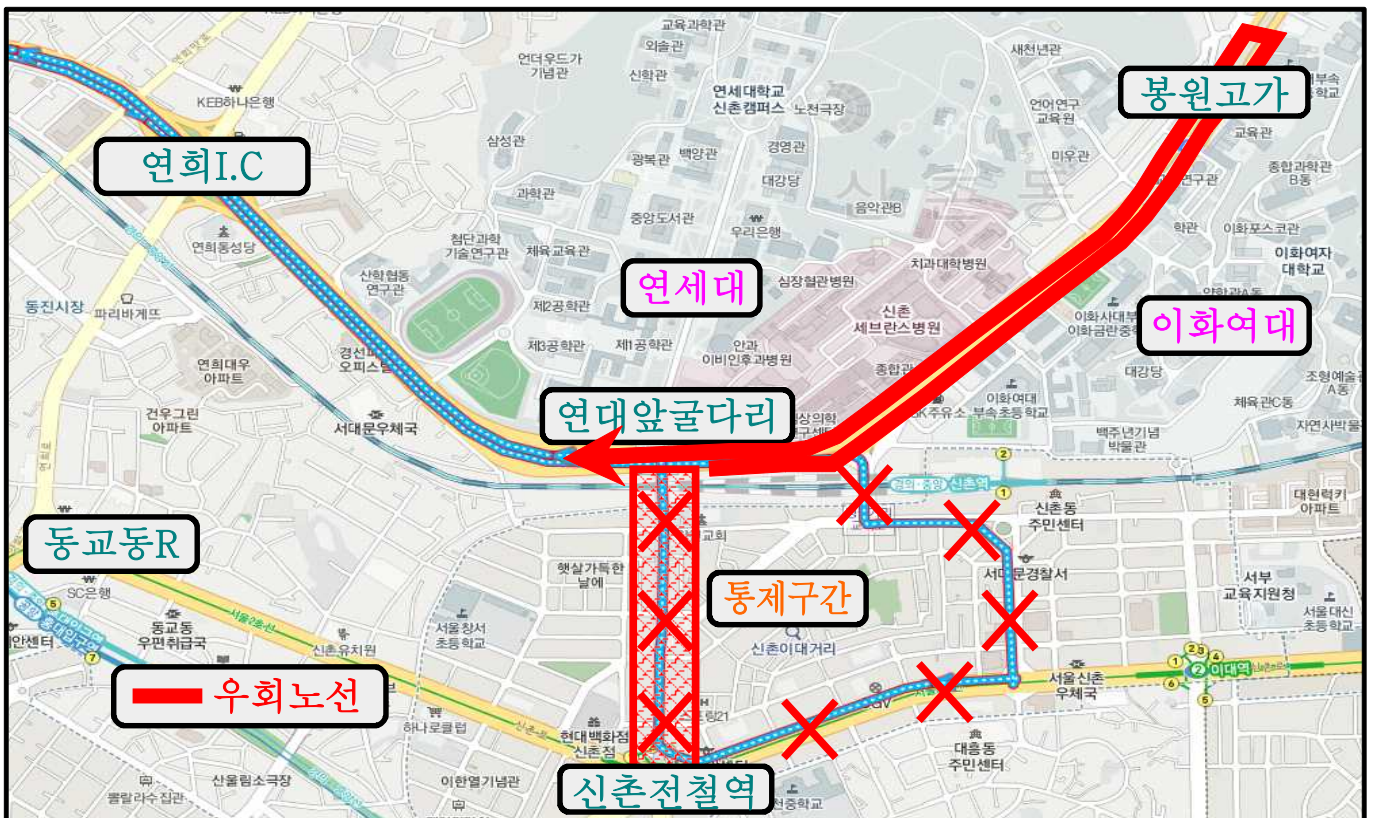

- 우회일시 : 2019년 5월 16일(목) 12:00 ~ 5월 19일(일) 22:00
- 통제구간 : 신춘전철역 ↔ 연세대앞 굴다리 (양방향 전면통제)
- 우회경로

노선	기존운행경로	우회경로	무정차정류소
173	이대역 → 신춘역 → 연세대, 명물거리 → 세브란스병원	이대역 → 신춘기차역 → 세브란스병원 → 연세대학교 앞 유턴 → 세브란스 병원	신춘아트레온(13143) 연세로 문학의거리(13324) 연세로 명물거리(13145)

노선	기존운행경로	우회경로	무정차정류소
472	이대역 → 신춘역 → 연세대, 명물거리 → 세브란스 병원	이대역 → 신춘기차역 → 세브란스병원 → 연세대학교 앞 유턴 → 세브란스 병원	연세로 문학의거리(13324) 연세로 명물거리(13145)

674번 임시 우회운행 안내

신길운수(☎02-2602-3122), 보광교통(☎ 02-307-5600)

「2019년 신춘야행」 거리축제와 관련 연세로 차 없는 거리의 교통통제 시간변경으로 아래와 같이 우회운행합니다. 궁금한 사항은 운수업체, 120번 다산콜 등으로 문의하여 주시기 바랍니다. 감사합니다.

- 우회일시 : 2019년 5월 16일(목) 12:00 ~ 5월 19일(일) 22:00
- 통제구간 : 신춘전철역 ↔ 연세대앞 굴다리 (양방향 전면통제)
- 우회경로

노선	기존운행경로	우회경로	무정차정류소
674	세브란스병원 → 신춘기차역 → 신춘역 → 연세로/명물거리 → 연세대학교	세브란스병원 → 봉원고가유턴 → 연세대학교	신춘기차역(13210) 신춘아트레온(13143) 연세로 문학의거리(13324) 연세로 명물거리(13145)

700번 임시 우회운행 안내

동해운수 (☎ 031-913-6080)

「2019년 신춘야행」 거리축제와 관련 연세로 차 없는 거리의 교통통제 시간변경으로 아래와 같이 우회운행합니다. 궁금한 사항은 운수업체, 120번 다산콜 등으로 문의하여 주시기 바랍니다. 감사합니다.

- 우회일시 : 2019년 5월 16일(목) 12:00 ~ 5월 19일(일) 22:00
- 통제구간 : 신춘전철역 ↔ 연세대앞 굴다리 (양방향 전면통제)
- 우회경로