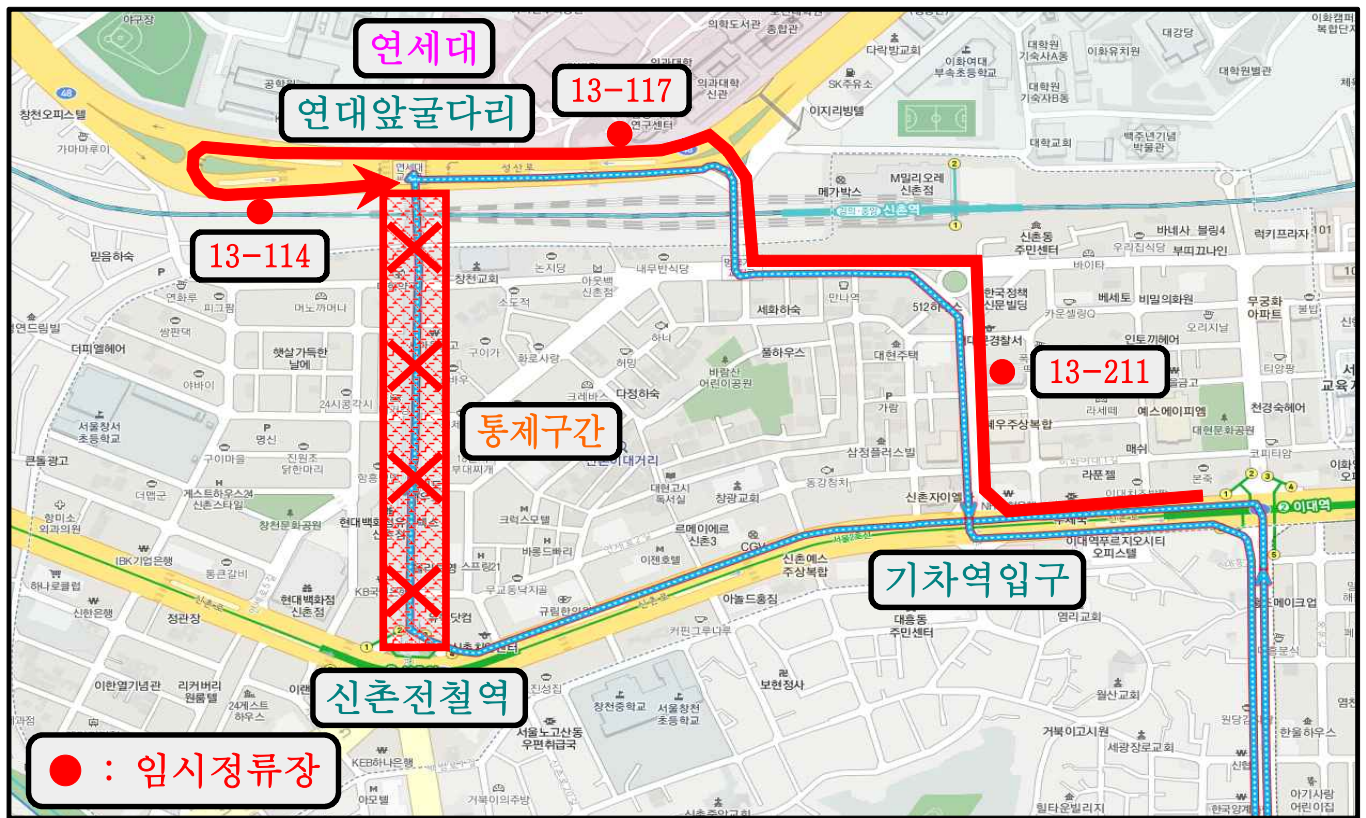

472번 임시 우회운행 안내

도선여객 (☎ 02-574-0101)

「2019년 신춘야행」 거리축제와 관련 연세로 차 없는 거리의 교통통제 시간변경으로 아래와 같이 우회운행합니다. 궁금한 사항은 운수업체, 120번 다산콜 등으로 문의하여 주시기 바랍니다. 감사합니다.

- 우회일시 : 2019년 5월 16일(목) 12:00 ~ 5월 19일(일) 22:00
- 통제구간 : 신춘전철역 ↔ 연세대앞 굴다리 (양방향 전면통제)
- 우회경로

노선	기존운행경로	우회경로	무정차정류소
472	이대역 → 신춘역 → 연세대, 명물거리 → 세브란스 병원	이대역 → 신춘기차역 → 세브란스병원 → 연세대학교 앞 유턴 → 세브란스 병원	연세로 문학의거리(13324) 연세로 명물거리(13145)