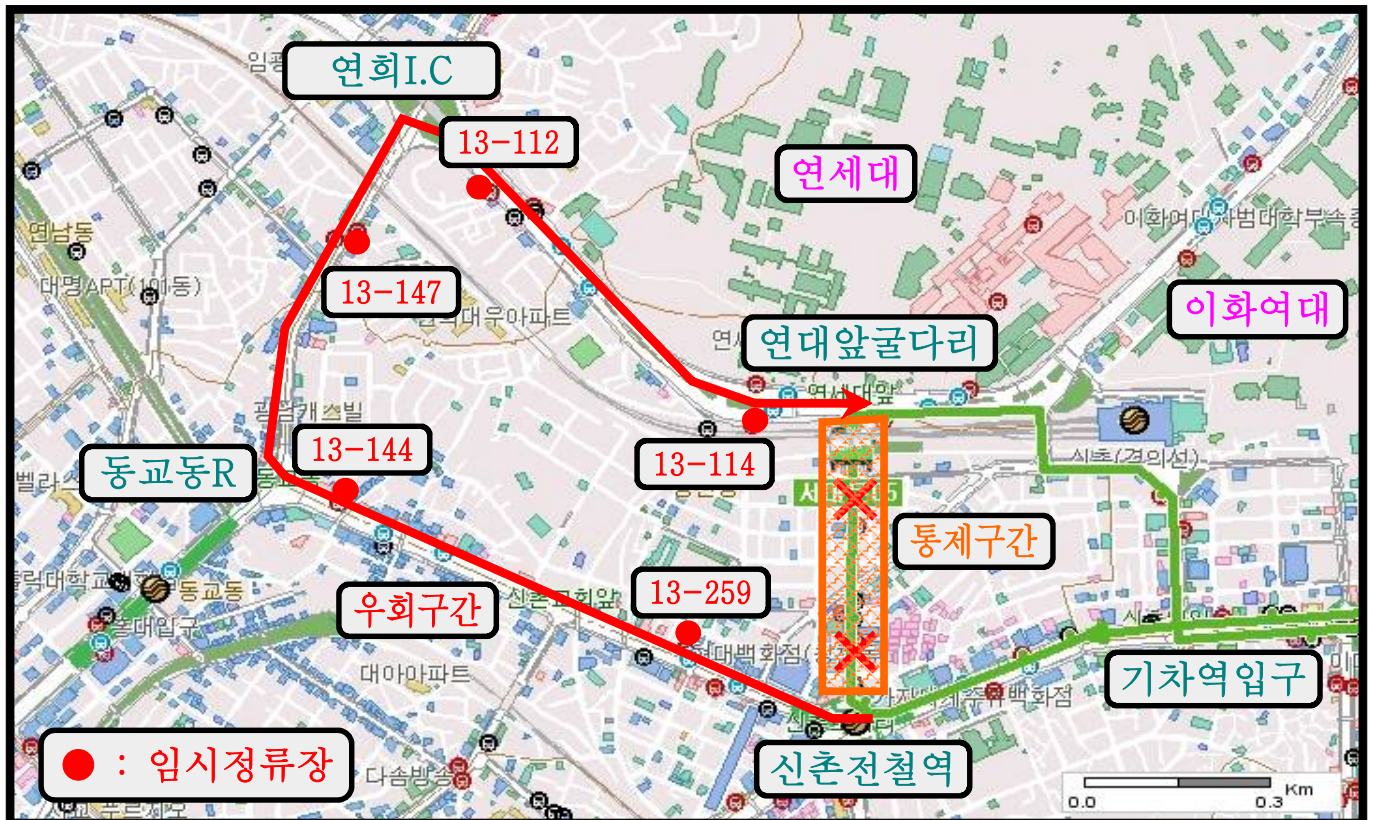

- 우회일시 : 2019년 5월 16일(목) 12:00 ~ 5월 19일(일) 22:00
- 통제구간 : 신촌전철역 ↔ 연세대앞 굴다리 (양방향 전면통제)
- 우회경로

노선	기존운행경로	우회경로	무정차정류소
서대문 03	신촌역 → 연세로,명물거리 → 연세대학교 → 연희교차로	신촌역 → 동교동삼거리 → 연희동대우아파트 → 연희교차로	연세로 명물거리(13145) 연대앞 세브란스병원(13821) 서대문우체국/연희성당(13828)

서대문04번 임시 우회운행 안내

연희교통 (☎ 02-335-0765)

「2019년 신춘야행」 거리축제와 관련 연세로 차 없는 거리의 교통통제 시간변경으로 아래와 같이 우회운행합니다. 궁금한 사항은 운수업체, 120번 다산콜 등으로 문의하여 주시기 바랍니다. 감사합니다.

- 우회일시 : 2019년 5월 16일(목) 12:00 ~ 5월 19일(일) 22:00
- 통제구간 : 신춘전철역 ↔ 연세대앞 굴다리 (양방향 전면통제)
- 우회경로

노선	기존운행경로	우회경로	무정차정류소
서대문 04	신춘역 → 연세로, 명물거리 → 연세대학교 → 연희교차로	신춘역 → 동교동삼거리 → 연희동대우아파트 → 연희교차로	연세로 명물거리(13145) 연대앞 세브란스병원(13821) 서대문우체국/연희성당(13828)

서대문05번 임시 우회운행 안내

서북운수 (☎ 02-312-0123)

「2019년 신춘야행」 거리축제와 관련 연세로 차 없는 거리의 교통통제 시간변경으로 아래와 같이 우회운행합니다. 궁금한 사항은 운수업체, 120번 다산콜 등으로 문의하여 주시기 바랍니다. 감사합니다.

- 우회일시 : 2019년 5월 16일(목) 12:00 ~ 5월 19일(일) 22:00
- 통제구간 : 신춘전철역 ↔ 연세대앞 굴다리 (양방향 전면통제)
- 우회경로

노선	기존운행경로	우회경로	무정차정류소
서대문 05	이대역 → 신춘역 → 연세로, 명물거리 → 세브란스병원	신춘역 → 동교동삼거리 → 연희동대우아파트 → 연희교차로 → 연세대학교 → 세브란스병원	연세로 명물거리(13145)