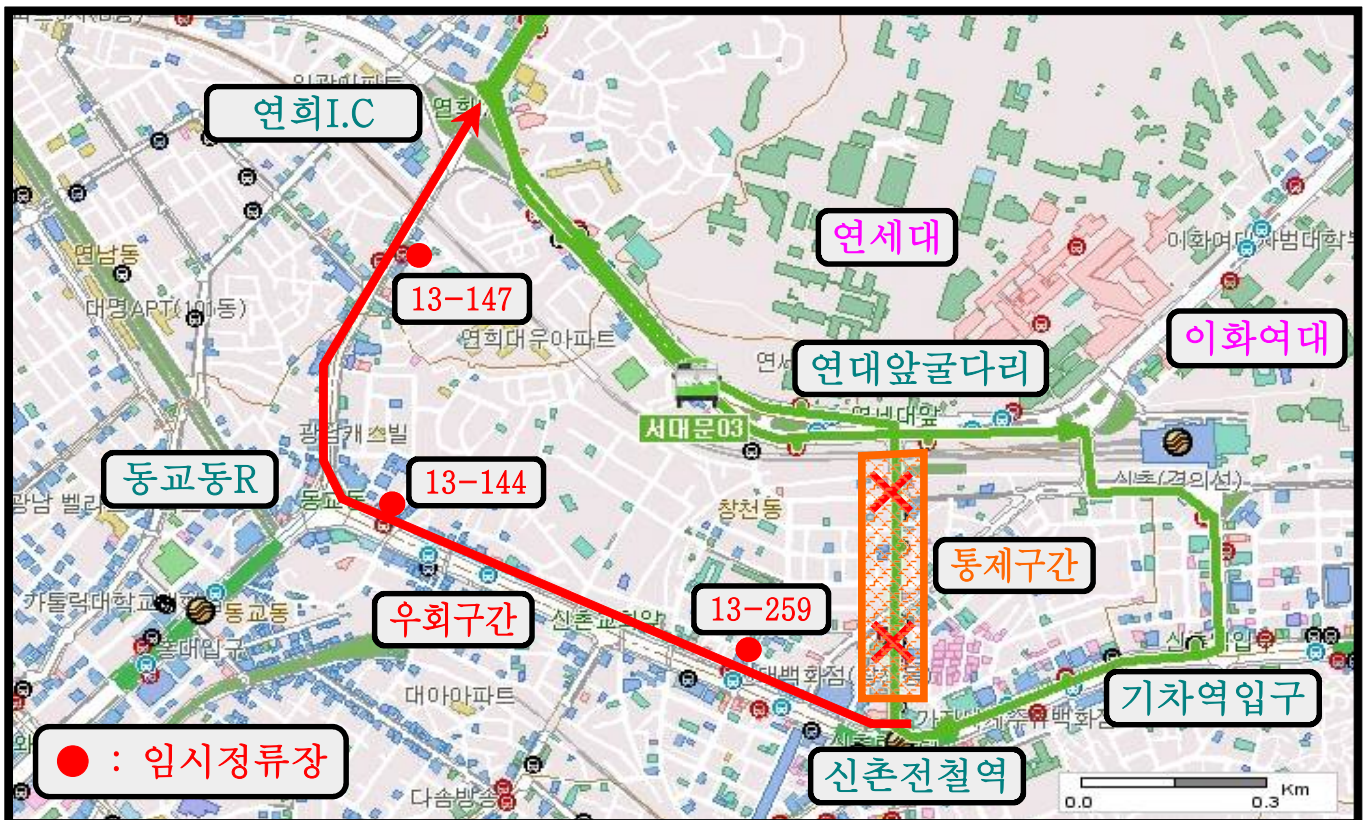

노선	기존운행경로	우회경로	무정차정류소
7737	연세대학교 → 연세로,스타광장 → 현대백화점 → 동교동삼거리	연세대학교 → 세브란스병원 → 신춘기차역 → 현대백화점 → 동교동삼거리	연세로 스타광장(13146)

서대문03번 임시 우회운행 안내

연일교통 (☎ 02-396-5191)

「2019년 신춘야행」 거리축제와 관련 연세로 차 없는 거리의 교통통제 시간변경으로 아래와 같이 우회운행합니다. 궁금한 사항은 운수업체, 120번 다산콜 등으로 문의하여 주시기 바랍니다. 감사합니다.

- 우회일시 : 2019년 5월 16일(목) 12:00 ~ 5월 19일(일) 22:00
- 통제구간 : 신촌전철역 ↔ 연세대앞 굴다리 (양방향 전면통제)
- 우회경로

노선	기존운행경로	우회경로	무정차정류소
서대문 03	신촌역 → 연세로,명물거리 → 연세대학교 → 연희교차로	신촌역 → 동교동삼거리 → 연희동대우아파트 → 연희교차로	연세로 명물거리(13145) 연대앞 세브란스병원(13821) 서대문우체국/연희성당(13828)

서대문04번 임시 우회운행 안내

연희교통 (☎ 02-335-0765)

「2019년 신춘야행」 거리축제와 관련 연세로 차 없는 거리의 교통통제 시간변경으로 아래와 같이 우회운행합니다. 궁금한 사항은 운수업체, 120번 다산콜 등으로 문의하여 주시기 바랍니다. 감사합니다.

- 우회일시 : 2019년 5월 16일(목) 12:00 ~ 5월 19일(일) 22:00
- 통제구간 : 신춘전철역 ↔ 연세대앞 굴다리 (양방향 전면통제)
- 우회경로

- 우회일시 : 2019년 5월 16일(목) 12:00 ~ 5월 19일(일) 22:00
- 통제구간 : 신춘전철역 ↔ 연세대앞 굴다리 (양방향 전면통제)
- 우회경로

노선	기존운행경로	우회경로	무정차정류소
서대문 05	이대역 → 신춘역 → 연세로, 명물거리 → 세브란스병원	신춘역 → 동교동삼거리 → 연희동대우아파트 → 연희교차로 → 연세대학교 → 세브란스병원	연세로 명물거리(13145)