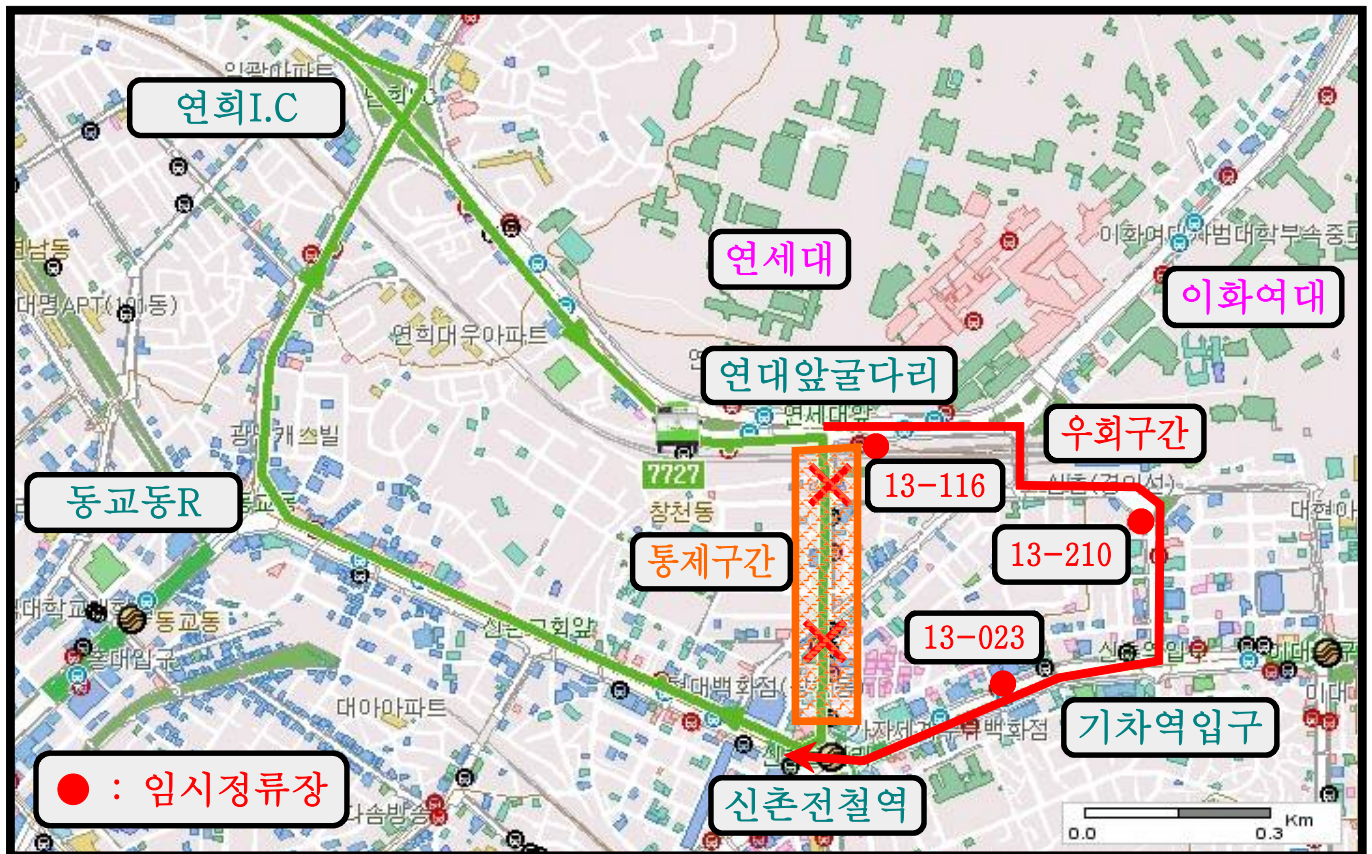

7727번 임시 우회운행 안내

신촌교통 (☎ 02-3158-3222)

「2019년 신촌야행」 거리축제와 관련 연세로 차 없는 거리의 교통통제 시간변경으로 아래와 같이 우회운행합니다. 궁금한 사항은 운수업체, 120번 다산콜 등으로 문의하여 주시기 바랍니다. 감사합니다.

- 우회일시 : 2019년 5월 16일(목) 12:00 ~ 5월 19일(일) 22:00
- 통제구간 : 신촌전철역 ↔ 연세대앞 굴다리 (양방향 전면통제)
- 우회경로

노선	기존운행경로	우회경로	무정차정류소
7727	연세대학교 → 연세로,스타광장 → 현대백화점 → 동교동삼거리	연세대학교 → 세브란스병원 → 신촌기차역 → 현대백화점 → 동교동삼거리	연세로 스타광장(13146)