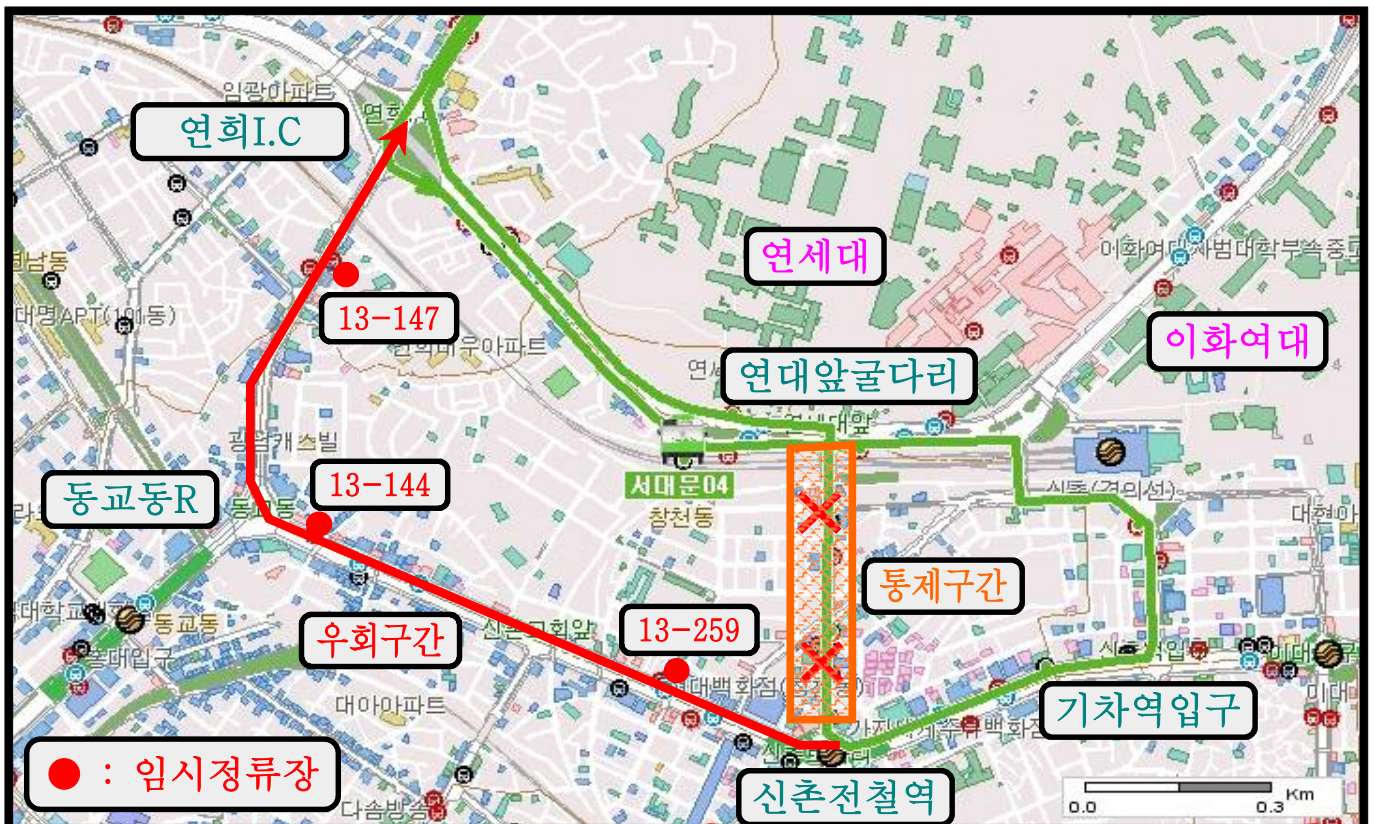

서대문04번 임시 우회운행 안내

연희교통 (☎ 02-335-0765)

「2019년 신춘야행」 거리축제와 관련 연세로 차 없는 거리의 교통통제 시간변경으로 아래와 같이 우회운행합니다. 궁금한 사항은 운수업체, 120번 다산콜 등으로 문의하여 주시기 바랍니다. 감사합니다.

- 우회일시 : 2019년 5월 16일(목) 12:00 ~ 5월 19일(일) 22:00
- 통제구간 : 신춘전철역 ↔ 연세대앞 굴다리 (양방향 전면통제)
- 우회경로

노선	기존운행경로	우회경로	무정차정류소
서대문 04	신춘역 → 연세로, 명물거리 → 연세대학교 → 연희교차로	신춘역 → 동교동삼거리 → 연희동대우아파트 → 연희교차로	연세로 명물거리(13145) 연대앞 세브란스병원(13821) 서대문우체국/연희성당(13828)