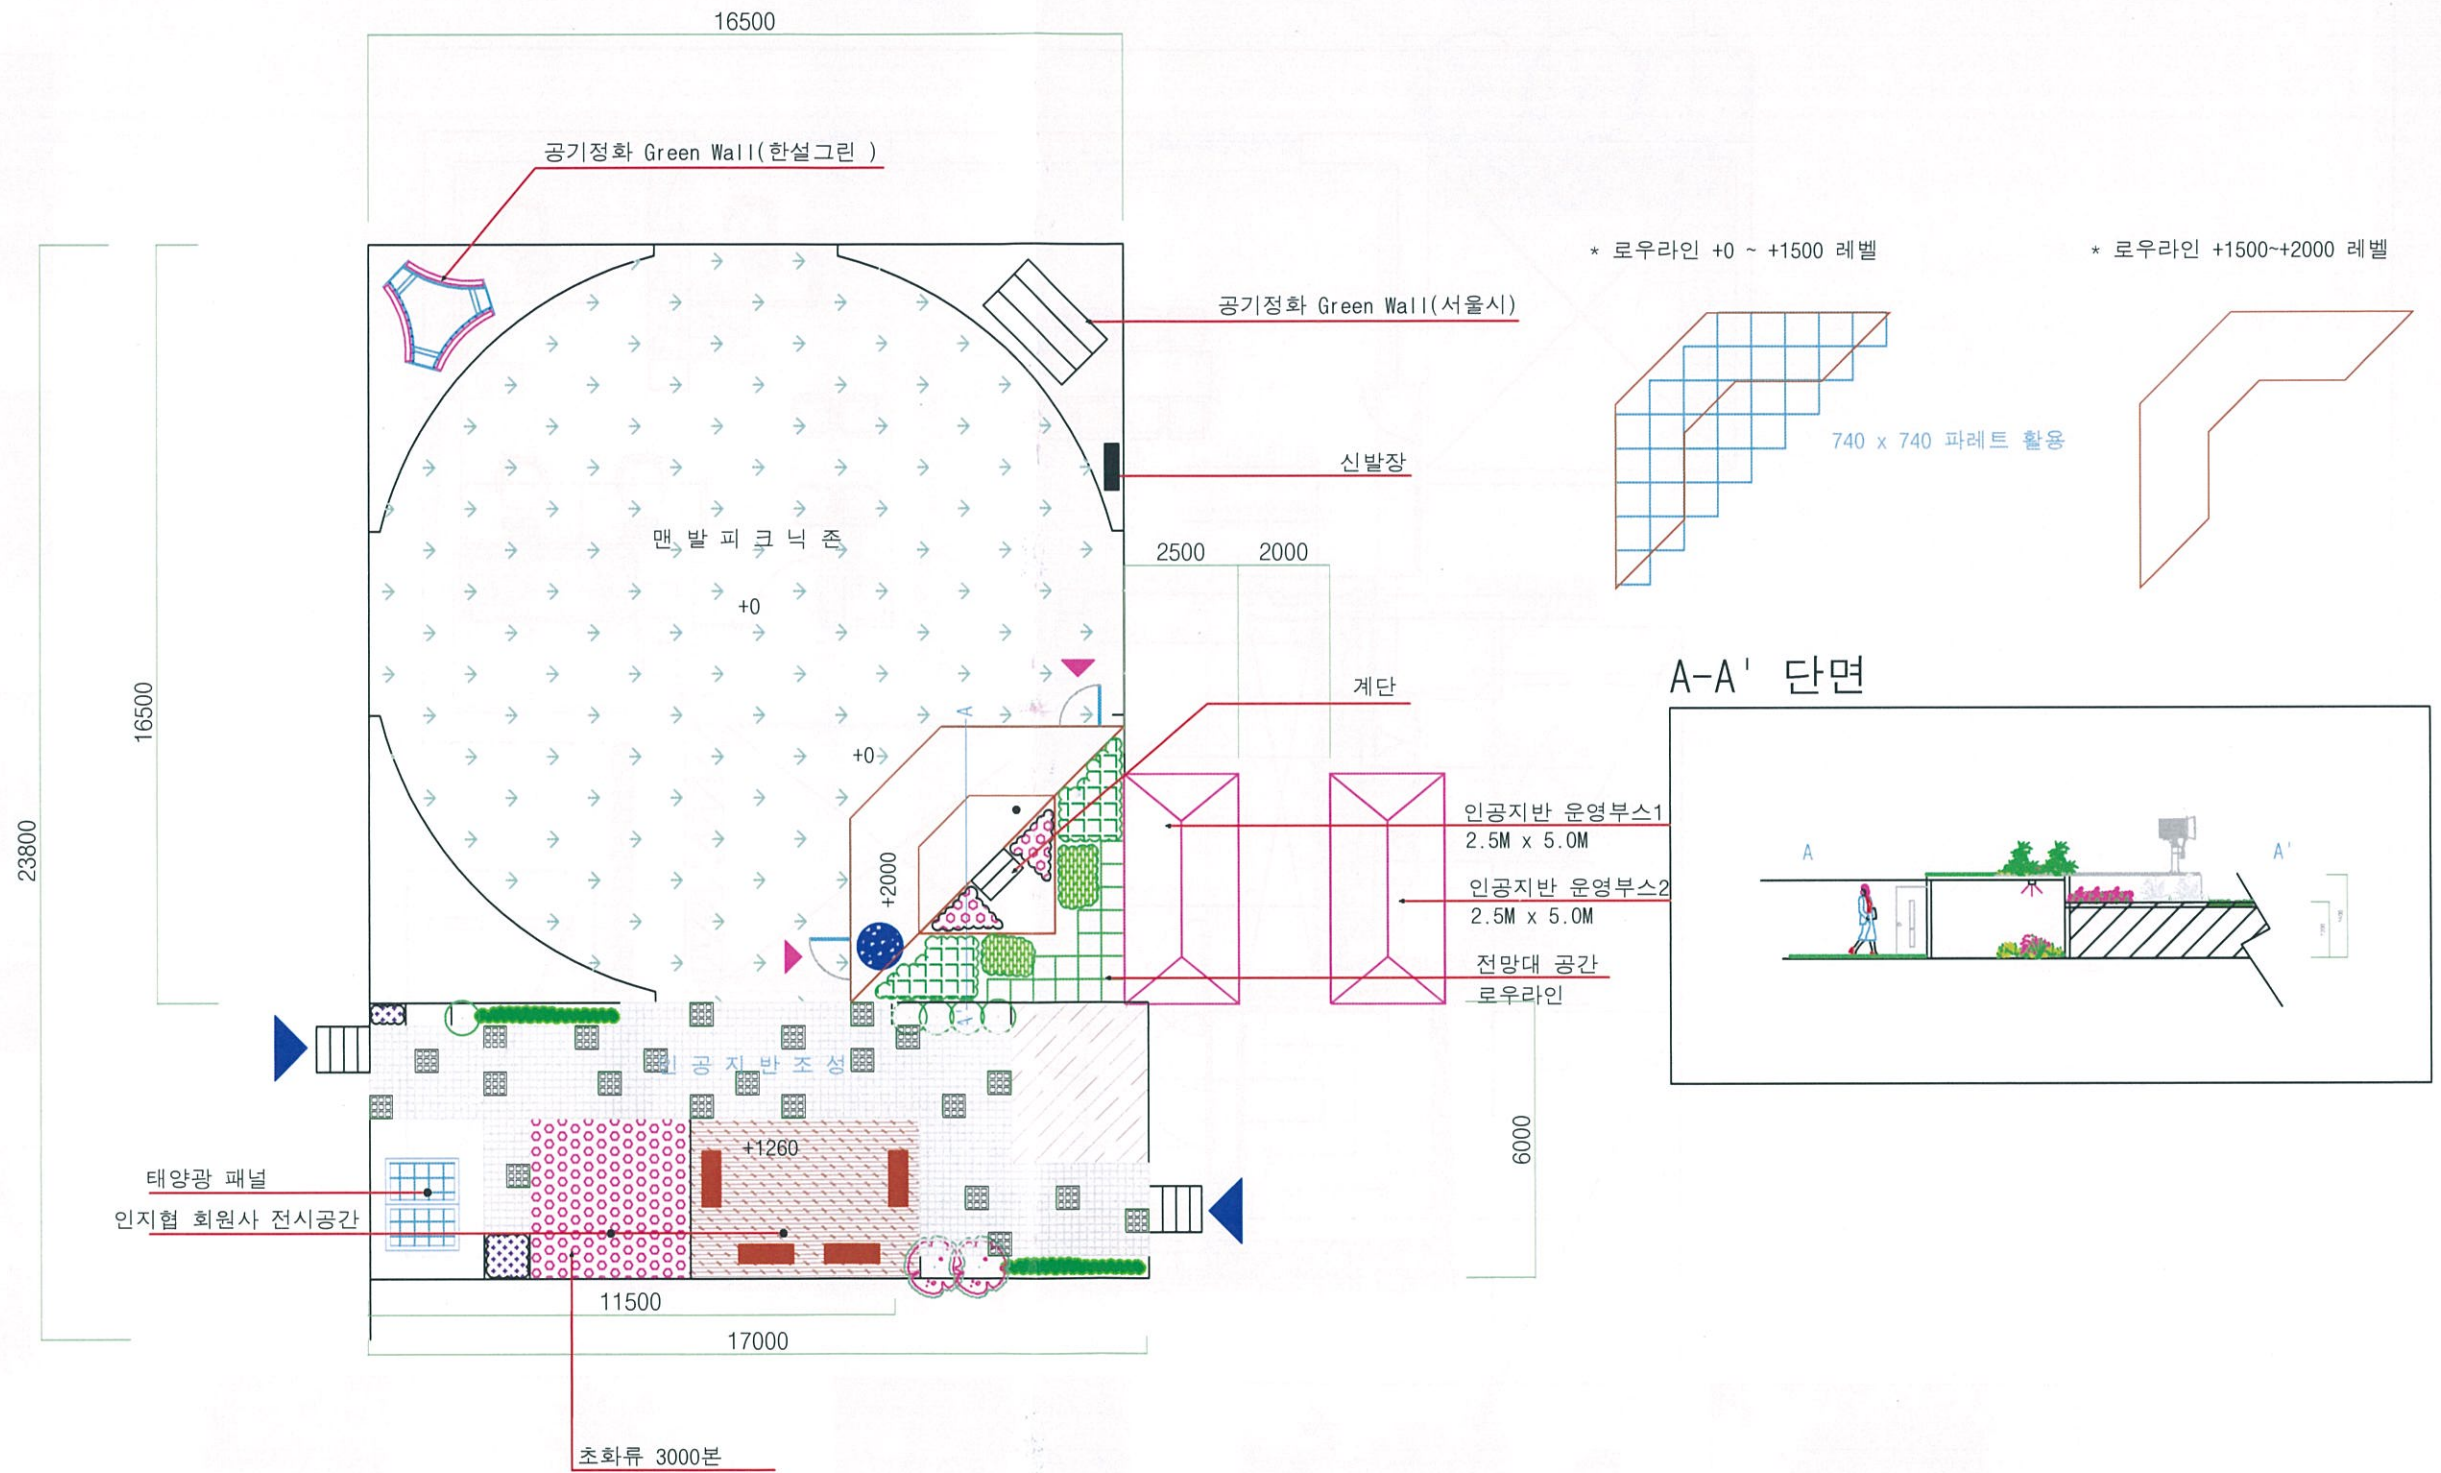

2018 서울 정원 박람회 인공지반녹화협회 부스 설계안

↑
태극기계양대 방향

↓
자연생태의 숲 방향