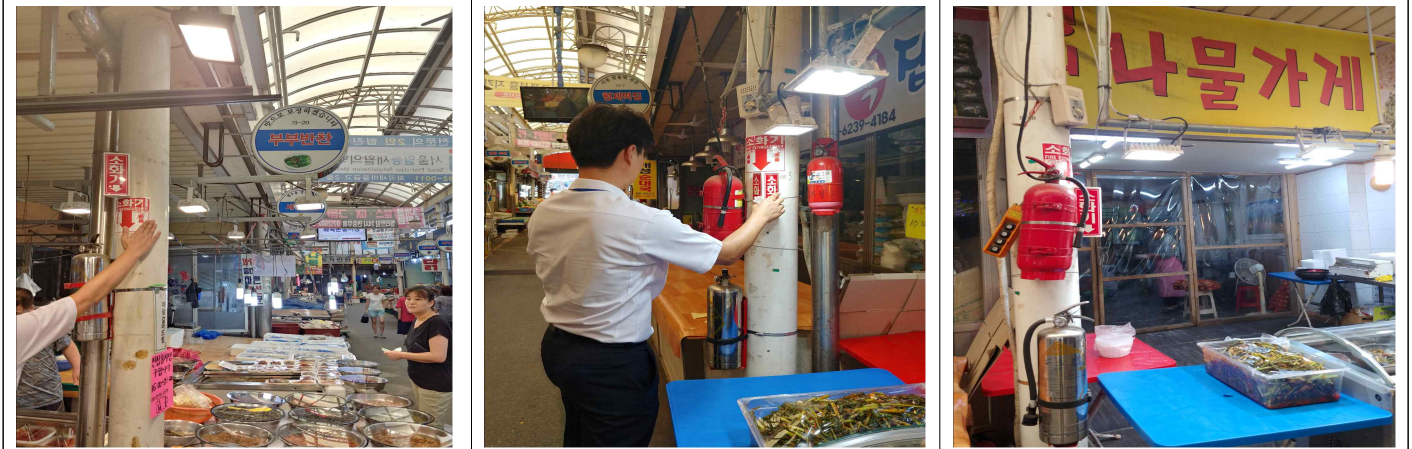

# 전통시장 보이는 소화기 가시성 개선 추진 결과

개선 후 까치산시장

개선 후 남부골목시장

개선 후 방신전통시장

개선 후 화곡중앙골목시장

개선 후 송화시장

개선 후 화곡본동시장