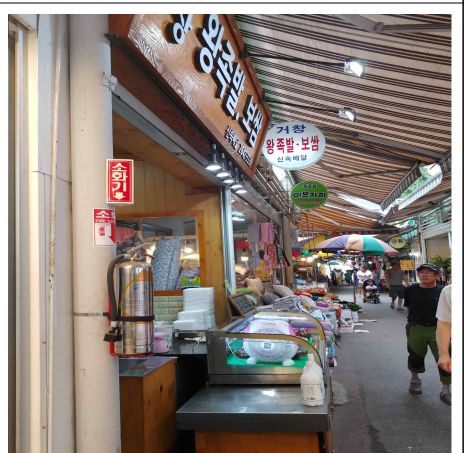

# 전통시장 보이는 소화기 가시성 개선 추진 결과

개선 후 까치산시장

개선 후 남부골목시장

개선 후 방신전통시장

개선 후 화곡중앙골목시장

개선 후 송화시장

개선 후 화곡본동시장