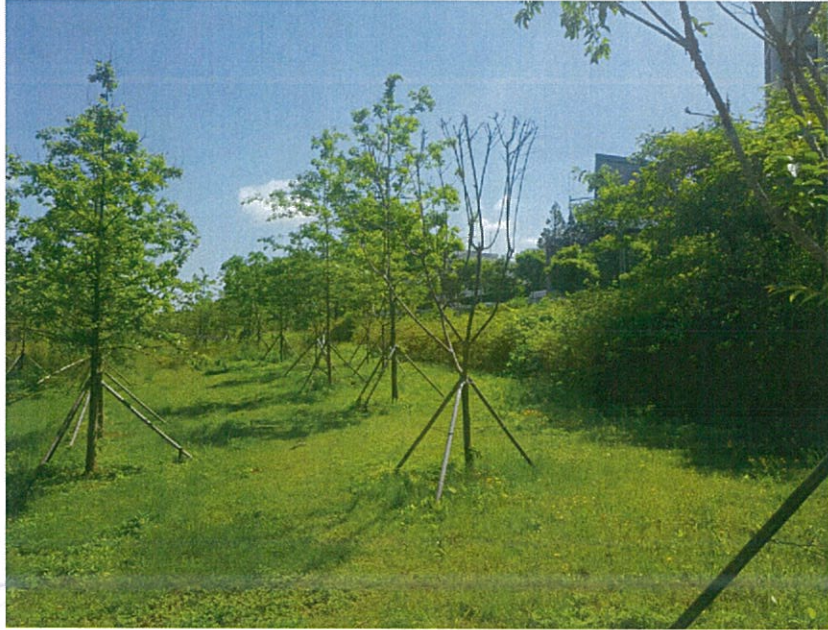

사 진 대 지

공사명: 한강도심공원 확충조성사업 하자공사

위 치	철탑주변	비고
내 용	대왕참나무하자전	

위 치		비고
내 용	대왕참나무하자후	

사 진 대 지

공사명: 한강도심공원 확충조성사업 하자공사

위 치	철탑주변	비고
내 용	이팝나무하자전	

위 치		비고
내 용	이팝나무하자후	