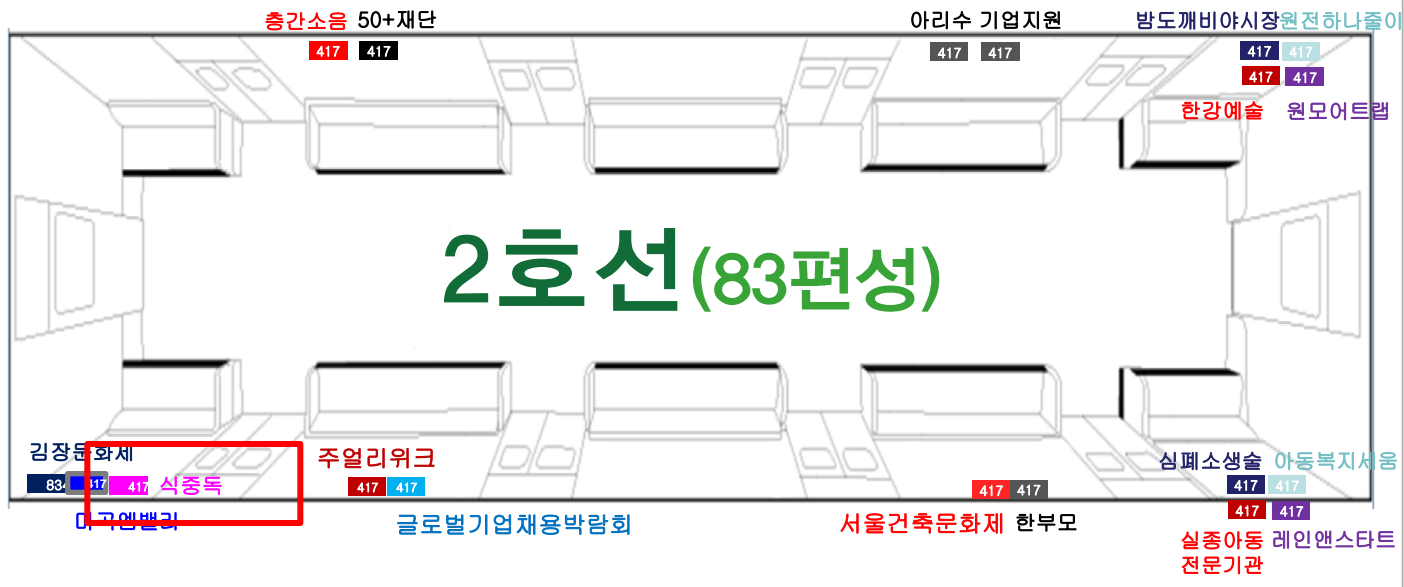

서울메트로 2호선  
전동차 모서리 게첨보고

서울메트로 2호선