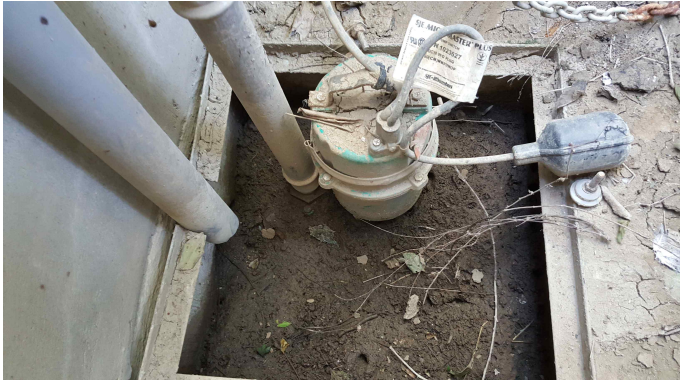

사 진 대 지

(한강공원 승강기 수중펌프 교체)

1. 동작대교남단(상류)

교체 전

교체 후

2. 동작대교남단(하류)

교체 전

교체 후