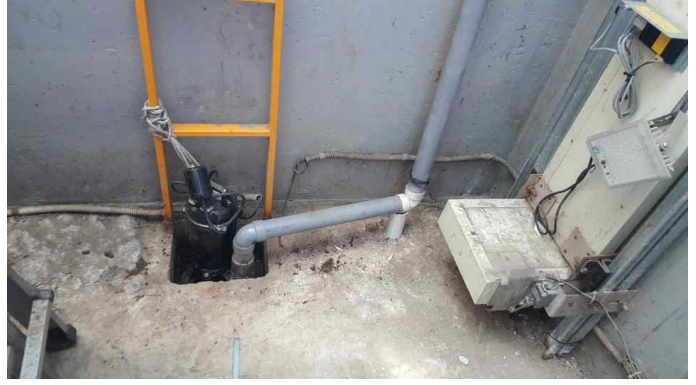

4. 가양구름다리(제외)

교체 후

5. 잠실철교남단

6. 성수구름다리(제외)

7. 양화대교남단(상류)