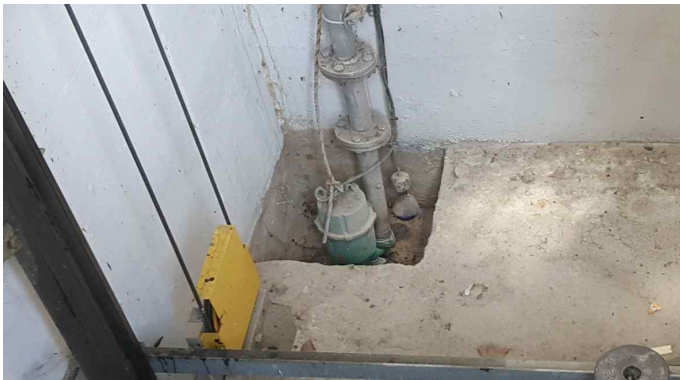

3. 당산셋강보행육교(제외)

교체 전