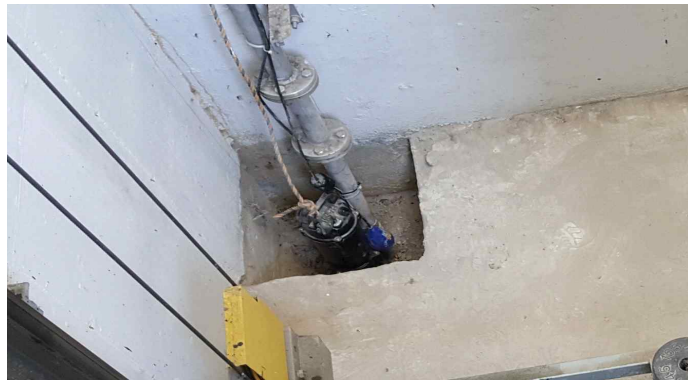

사 진 대 지

(한강공원 승강기 수중펌프 교체)

1. 동작대교남단(상류)

2. 동작대교남단(하류)

3. 당산셋강보행육교(제외)

교체 후