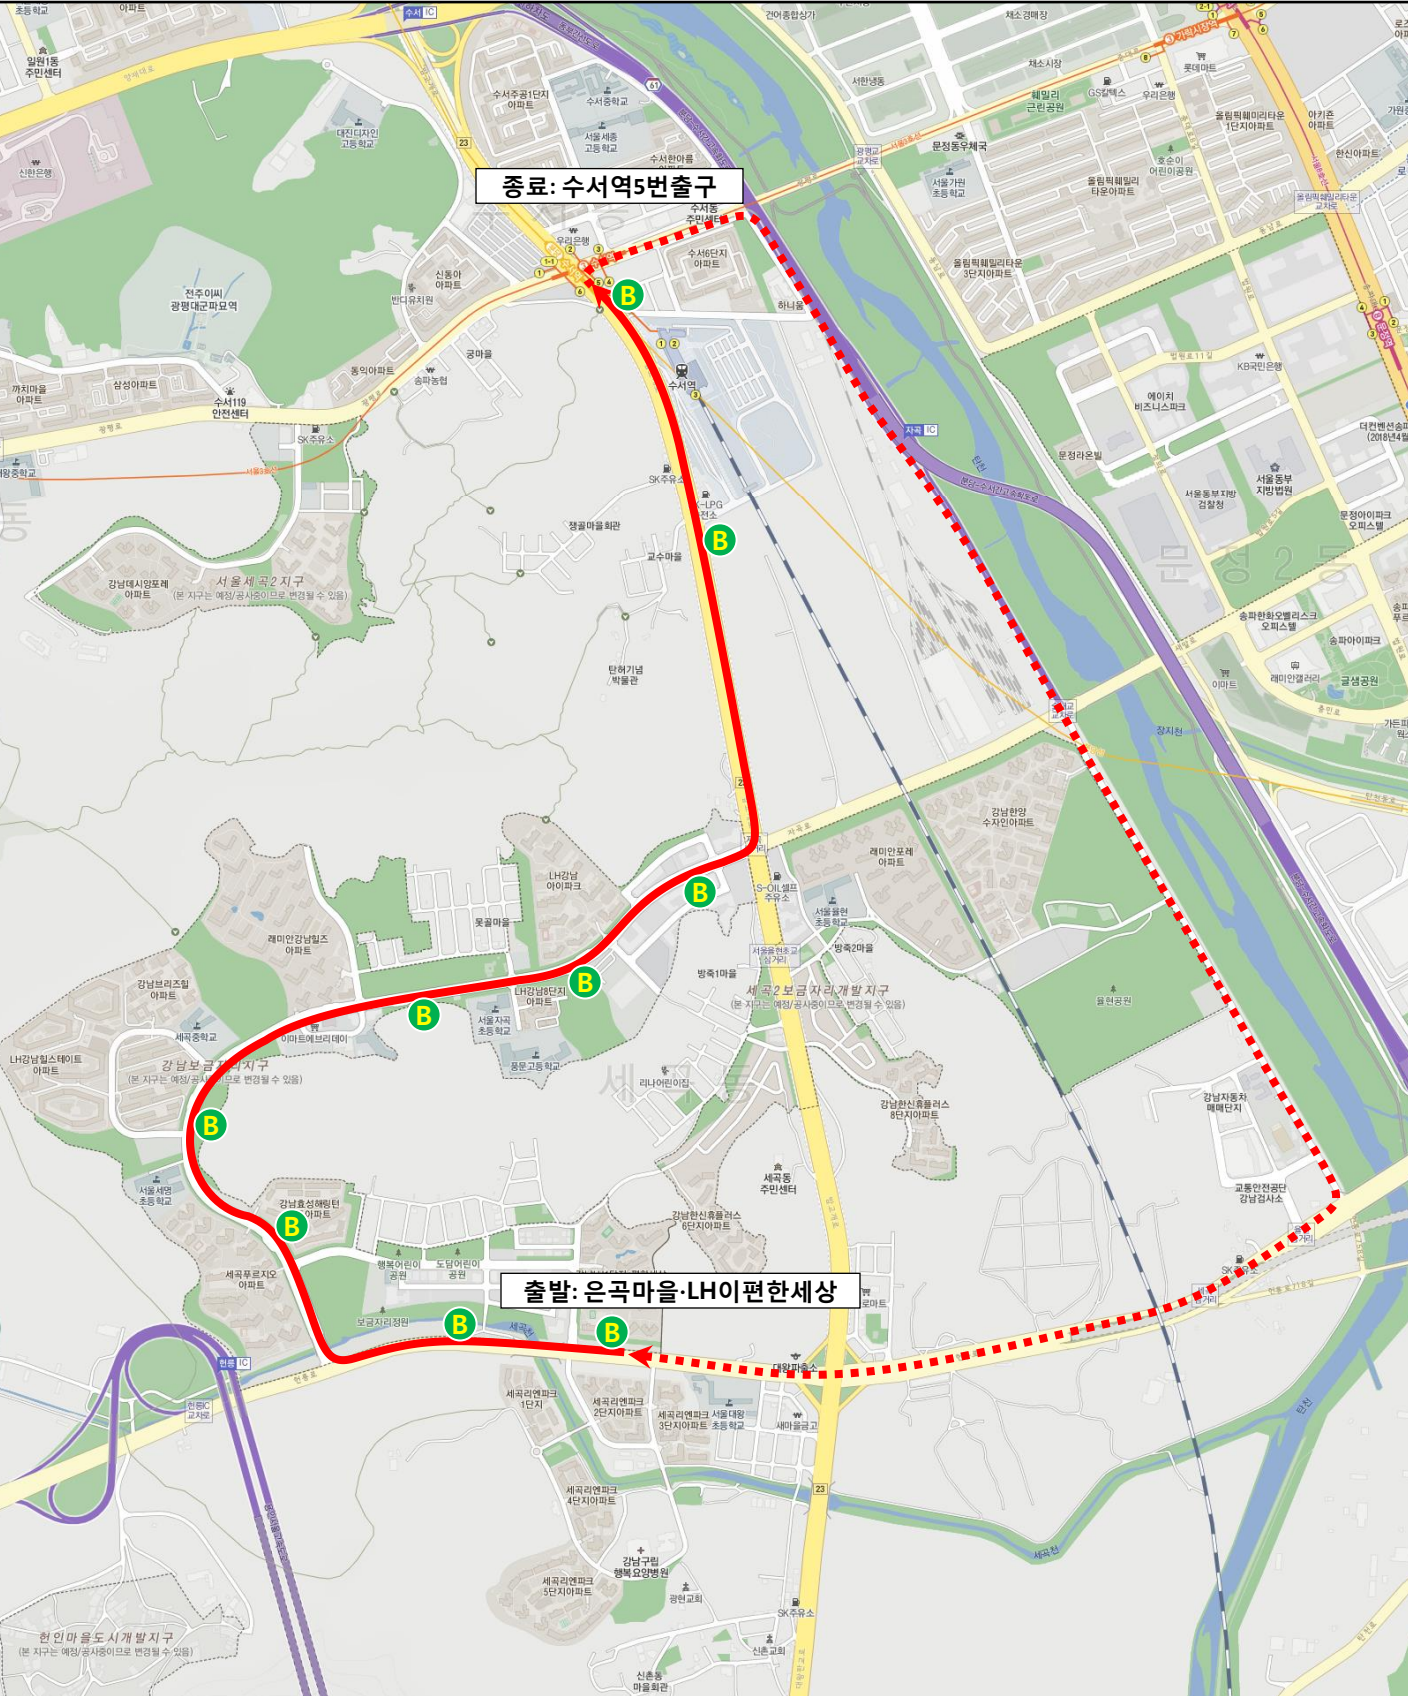

다람쥐 버스 노선도

노선번호	업체명	기·종점	운행대수	운행거리	운행시간	배차간격	운행회수	비고
8221	북부운수(1) 상진운수(1) 태릉교통(2) 한성운수(1)	장안2동주민센터 → 답십리역	5	11.1	50	8 ~ 13	12	07:00~09:00

다람쥐 버스 노선도

노선번호	업체명	기·종점	운행대수	운행거리	운행시간	배차간격	운행횟수	비고
8441	태진운수(3) 진화운수(1)	은곡마을·LH이편한세상 → 수서역5번출구	4	9.5	43	10 ~ 13	10	07:00~09:00

다람쥐 버스 노선도

노선번호	업체명	기 · 종 점	운행 대수	운행 거리	운행 시간	배차 간격	운행 횟수	비 고
8552	보성운수(2) 보영운수(2)	신림복지관앞 → 신림역	4	7.6	28	9~11	12	07:00~09:00