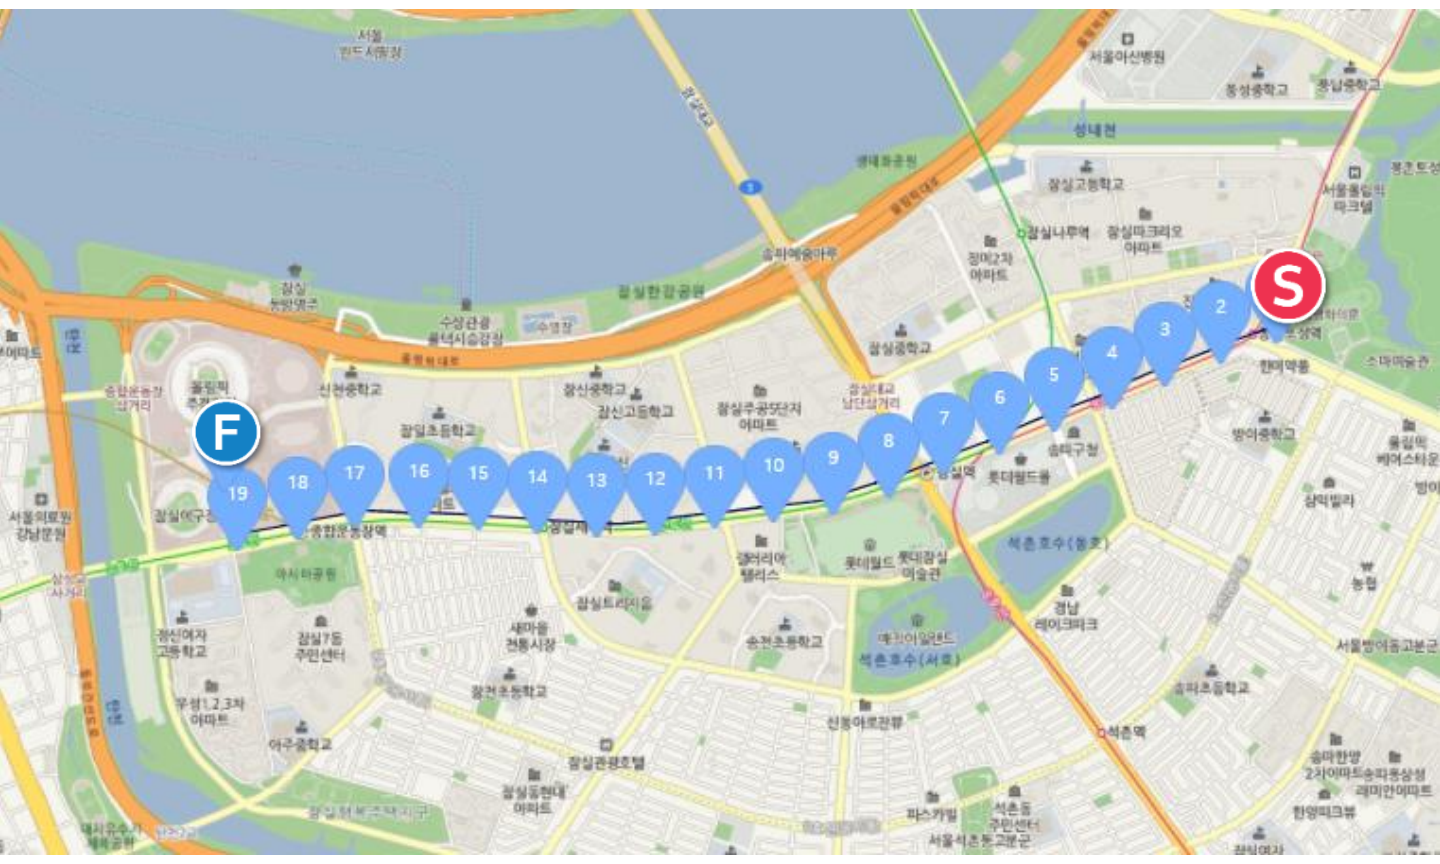

● 슬롯구성 (1구간)

슬롯 정보(Slot information)					
슬롯 번호 (Slot number)	주자명	집결지 명 (Name of assembly point)	슬롯 출발지 (Slot Starting point)	슬롯 도착지 (Slot Destination)	배정 시간 (Assigned time)
1	206002	국립극장 별오름극장	몽촌토성역 1번출구	진주아파트 15동	20:00 ~ 20:04
2	206003	국립극장 별오름극장	진주아파트 15동	진주아파트 16동	20:04 ~ 20:08
3	206004	국립극장 별오름극장	진주아파트 16동	서울특별시 송파구	20:08 ~ 20:12
4	206005	국립극장 별오름극장	모나리자치과의원	서울시 교통연수원	20:12 ~ 20:16
5	206006	국립극장 별오름극장	서울시 교통연수원	신한은행	20:16 ~ 20:20
6	206007	국립극장 별오름극장	신한은행	잠실역사거리	20:20 ~ 20:24
7	206008	국립극장 별오름극장	잠실역사거리	잠실주공 530동	20:24 ~ 20:28
8	206009	국립극장 별오름극장	서울특별시 송파구	잠실주공 522동	20:28 ~ 20:32
9	206010	국립극장 별오름극장	잠실주공 522동	송파 YMCA	20:32 ~ 20:36
10	206011	국립극장 별오름극장	송파 YMCA	잠실리센츠아파트 246동	20:36 ~ 20:40
11	206012	국립극장 별오름극장	잠실리센츠아파트 246동	잠실리센츠아파트 어린이놀이터	20:40 ~ 20:44
12	206013	국립극장 별오름극장	잠실리센츠아파트 어린이놀이터	우리은행	20:44 ~ 20:48
13	206014	국립극장 별오름극장	우리은행	잠실새내역 6번출구	20:48 ~ 20:52
14	206015	국립극장 별오름극장	잠실새내역 6번출구	잠실2동우체국	20:52 ~ 20:56
15	206016	국립극장 별오름극장	잠실2동우체국	잠실엘스아파트 106동	20:56 ~ 21:00
16	206017	국립극장 별오름극장	잠실엘스아파트 106동	종합운동장 사거리	21:00 ~ 21:04
17	206018	국립극장 별오름극장	종합운동장 사거리	학생체육관 입구	21:04 ~ 21:08
18	206019	국립극장 별오름극장	학생체육관 입구	종합운동장 남문	21:08 ~ 21:12
19	206020	국립극장 별오름극장	종합운동장 남문	종합운동장	21:12 ~ 21:16

● 구간별 슬롯 1구간