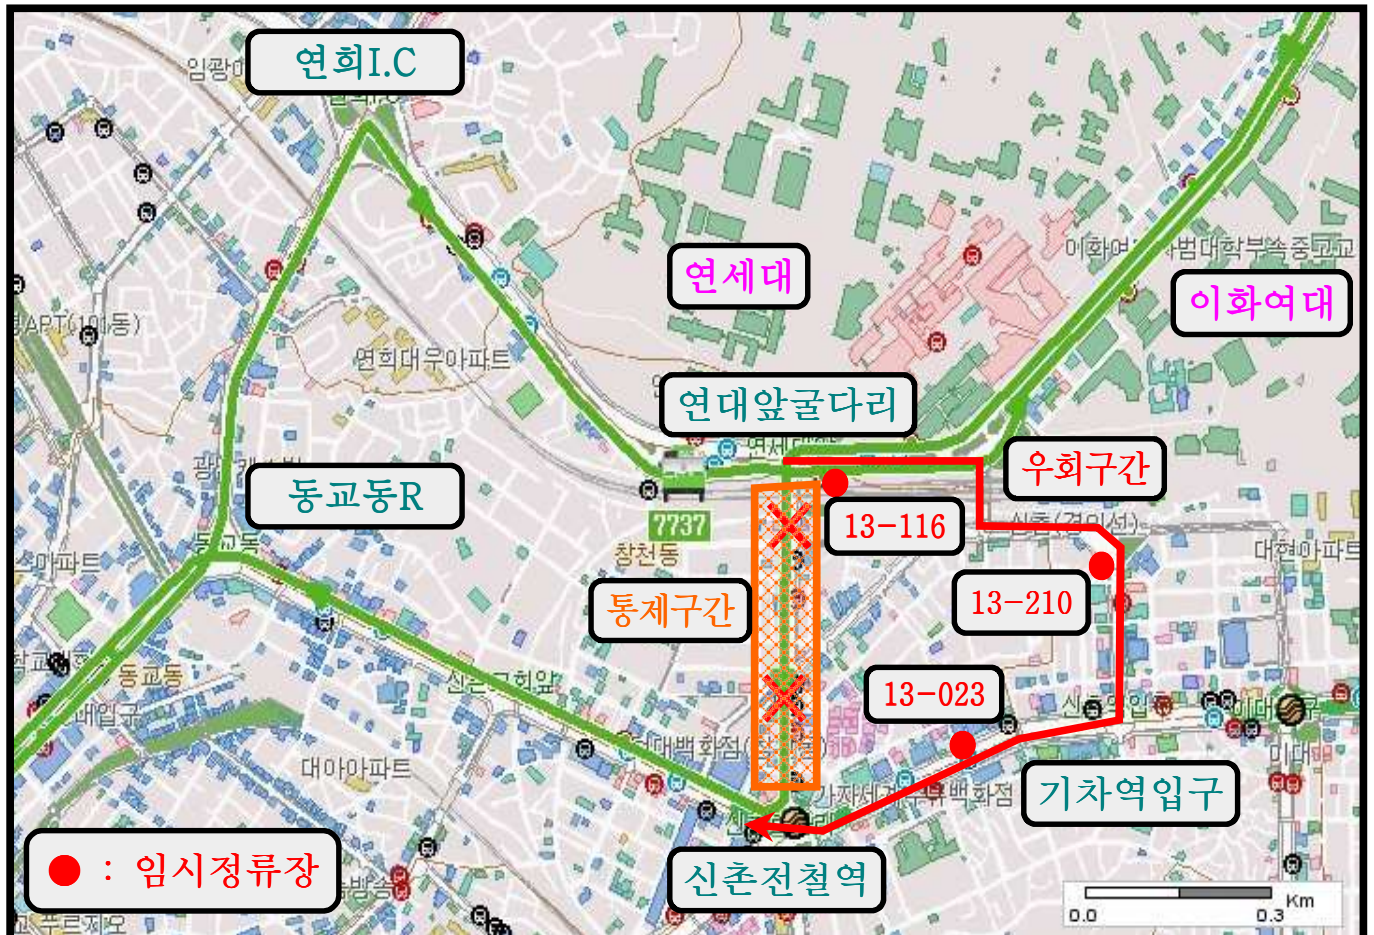

행 사 명	교통통제기간 및 버스우회시간
대보름 맞이 율놀이 대회	2018.3.3.(토)아침6시 ~ 3.4(일)저녁10시
웃음참기 축제	2018.3.23.(금)저녁12시 ~ 3.25(일)저녁10시

■ 통제구간 : 연세로 [신촌전철역 ~ 연세대앞 골다리]

■ 우회노선도

# 임시 우회운행 안내 (7737번)

원버스 (☎ 3159-8490)

신촌 연세로에 매주 주말 (토)14시 ~ (일)22시에 차 없는 거리를 시행하고 있으나 2018년 3월 주말에 **행사가 개최됨**에 따라 행사 및 행사 준비로 **교통 통제시간 (차 없는 거리 시행시간)**이 변경됩니다.

따라서, **우리 7737번 버스**는 행사기간중 다음과 같이 **임시 우회 운행할 예정**이오니 버스이용에 참고하여 주시기 바랍니다. 감사합니다.

# 임시 우회운행 안내 (서대문03번)

연일교통 (☎ 396-5191)

신촌 연세로에 매주 주말 (토)14시 ~ (일)22시에 차 없는 거리를 시행하고 있으나 2018년 3월 주말에 **행사가 개최됨**에 따라 행사 및 행사 준비로 **교통 통제시간 (차 없는 거리 시행시간)**이 변경됩니다.

따라서, 우리 서대문03번 버스는 행사기간중 다음과 같이 **임시 우회 운행할 예정**이오니 버스이용에 참고하여 주시기 바랍니다. 감사합니다.