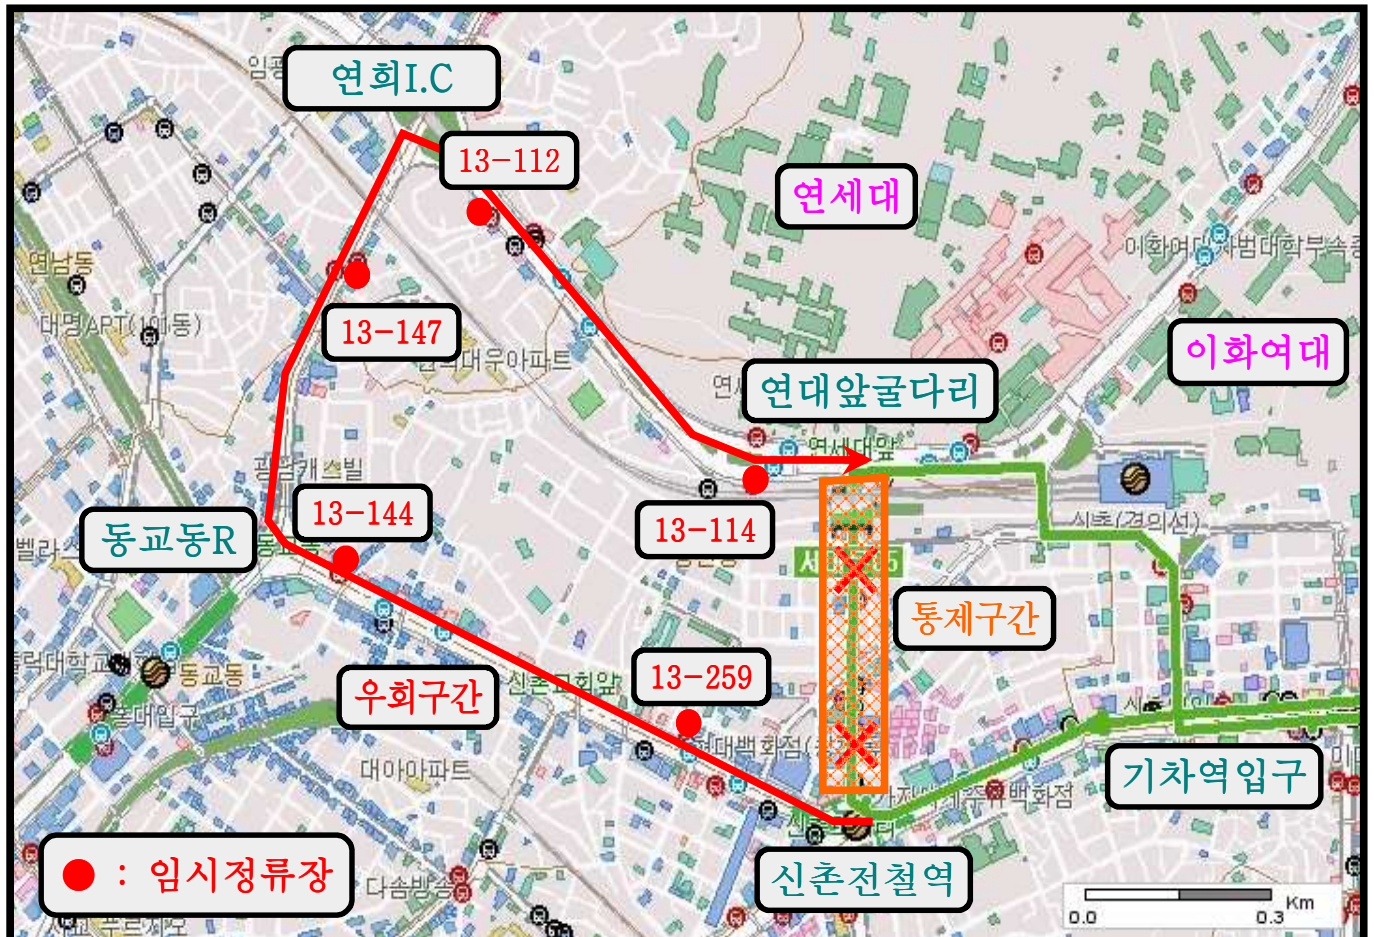

행 사 명	교통통제기간 및 버스우회시간
대보름 맞이 율놀이 대회	2018.3.3.(토)아침6시 ~ 3.4(일)저녁10시
웃음참기 축제	2018.3.23.(금)저녁12시 ~ 3.25(일)저녁10시

■ 통제구간 : 연세로 [신촌전철역 ~ 연세대앞 골다리]

■ 우회노선도

# 임시 우회운행 안내 (서대문05번)

서북운수 (☎ 312-0123)

신촌 연세로에 매주 주말 (토)14시 ~ (일)22시에 차 없는 거리를 시행하고 있으나 2018년 3월 주말에 **행사가 개최됨**에 따라 행사 및 행사 준비로 **교통 통제시간 (차 없는 거리 시행시간)**이 변경됩니다.

따라서, 우리 서대문05번 버스는 행사기간중 다음과 같이 임시 우회 운행할 예정이오니 버스이용에 참고하여 주시기 바랍니다. 감사합니다.

행 사 명	교통통제기간 및 버스우회시간
대보름 맞이 율놀이 대회	2018.3.3.(토)아침6시 ~ 3.4(일)저녁10시
웃음참기 축제	2018.3.23.(금)저녁12시 ~ 3.25(일)저녁10시

■ 통제구간 : 연세로 [신촌전철역 ~ 연세대앞 굴다리]

■ 우회노선도