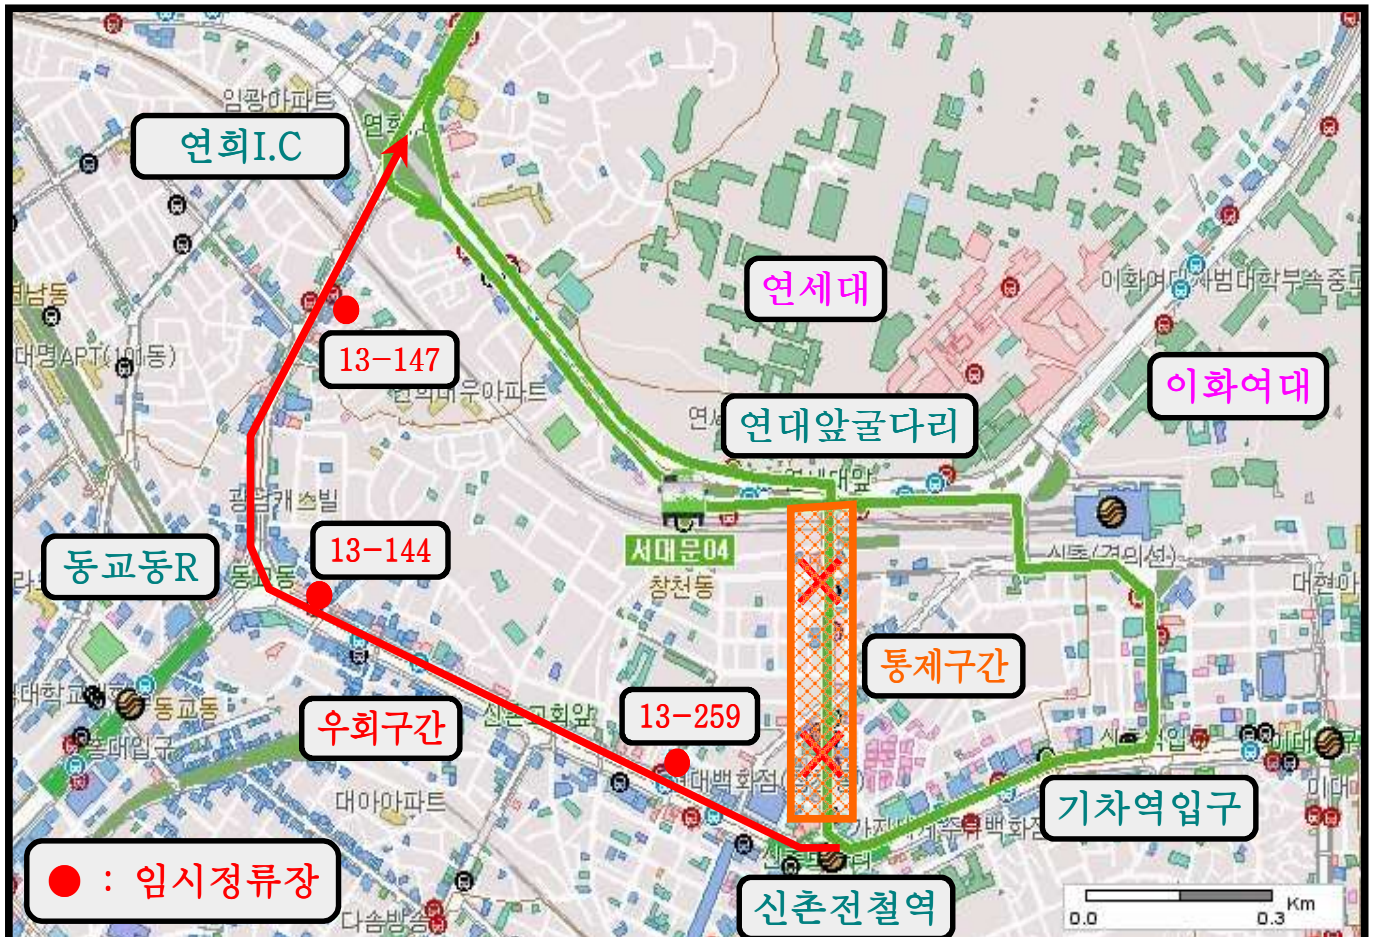

행 사 명	교통통제기간 및 버스우회시간
대보름 맞이 율놀이 대회	2018.3.3.(토)아침6시 ~ 3.4(일)저녁10시
웃음참기 축제	2018.3.23.(금)저녁12시 ~ 3.25(일)저녁10시

■ 통제구간 : 연세로 [신촌전철역 ~ 연세대앞 굴다리]

■ 우회노선도

# 임시 우회운행 안내 (서대문04번)

연희교통 (☎ 335-0765)

신촌 연세로에 매주 주말 (토)14시 ~ (일)22시에 차 없는 거리를 시행하고 있으나 2018년 3월 주말에 **행사가 개최됨**에 따라 행사 및 행사 준비로 **교통 통제시간 (차 없는 거리 시행시간)**이 변경됩니다.

따라서, 우리 서대문04번 버스는 행사기간중 다음과 같이 임시 우회 운행할 예정이오니 버스이용에 참고하여 주시기 바랍니다. 감사합니다.

행 사 명	교통통제기간 및 버스우회시간
대보름 맞이 율놀이 대회	2018.3.3.(토)아침6시 ~ 3.4(일)저녁10시
웃음참기 축제	2018.3.23.(금)저녁12시 ~ 3.25(일)저녁10시

■ 통제구간 : 연세로 [신촌전철역 ~ 연세대앞 골다리]

■ 우회노선도

# 임시 우회운행 안내 (서대문05번)

서북운수 (☎ 312-0123)

신촌 연세로에 매주 주말 (토)14시 ~ (일)22시에 차 없는 거리를 시행하고 있으나 2018년 3월 주말에 **행사가 개최됨**에 따라 행사 및 행사 준비로 **교통 통제시간 (차 없는 거리 시행시간)**이 변경됩니다.

따라서, 우리 서대문05번 버스는 행사기간중 다음과 같이 임시 우회 운행할 예정이오니 버스이용에 참고하여 주시기 바랍니다. 감사합니다.