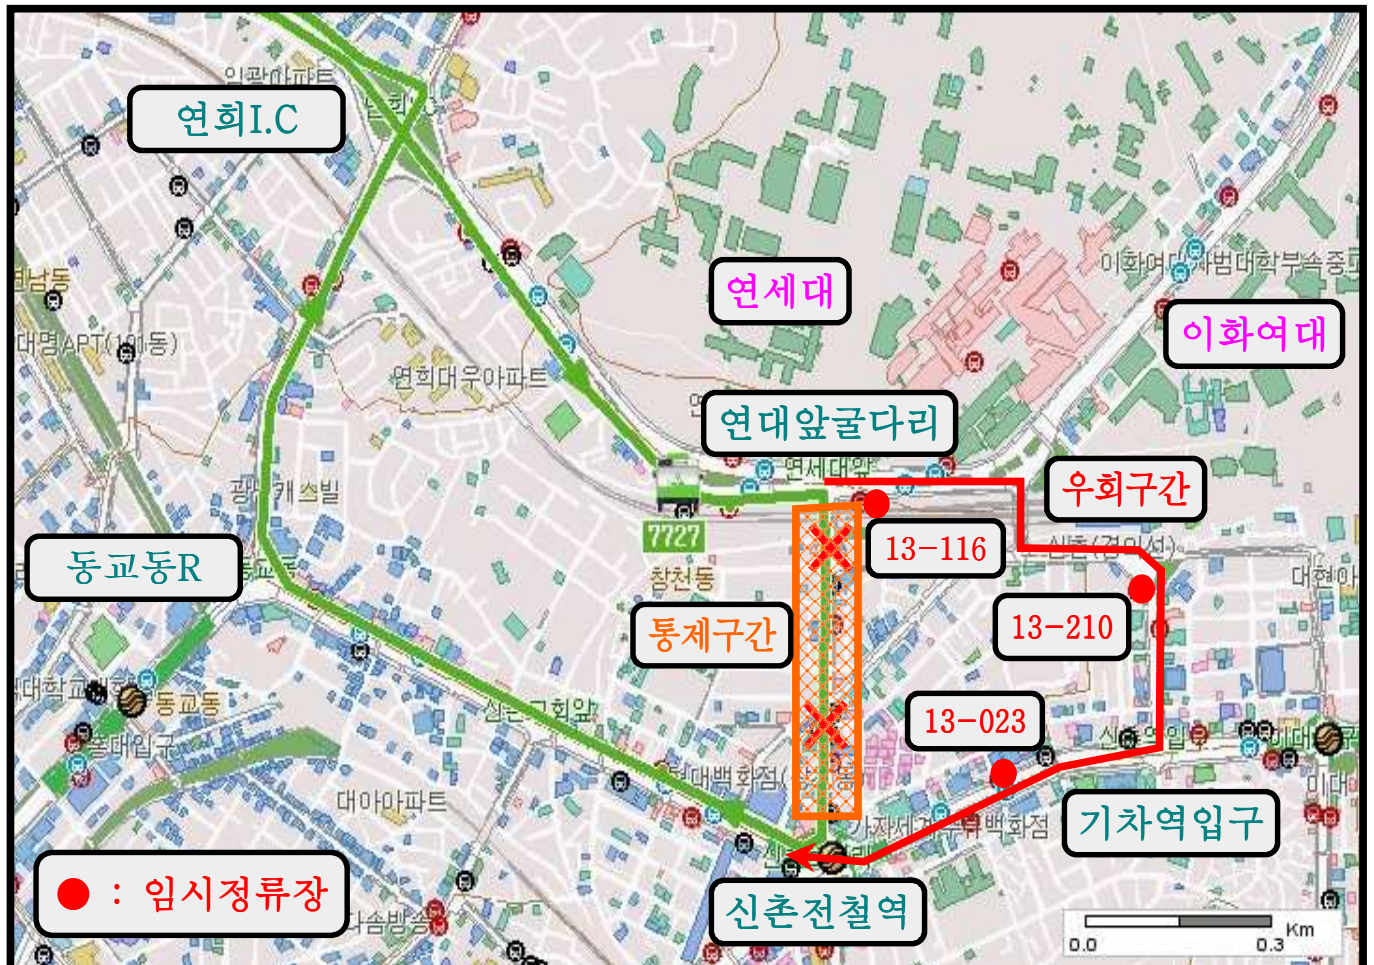

행 사 명	교통통제기간 및 버스우회시간
대보름 맞이 율놀이 대회	2018.3.3.(토)아침6시 ~ 3.4(일)저녁10시
웃음참기 축제	2018.3.23.(금)저녁12시 ~ 3.25(일)저녁10시

■ 통제구간 : 연세로 [신촌전철역 ~ 연세대앞 골다리]

■ 우회노선도

# 임시 우회운행 안내 (7727번)

신촌교통 (☎ 3158-3222)

신촌 연세로에 매주 주말 (토)14시 ~ (일)22시에 차 없는 거리를 시행하고 있으나 2018년 3월 주말에 **행사가 개최됨**에 따라 행사 및 행사 준비로 **교통 통제시간 (차 없는 거리 시행시간)이 변경**됩니다.

따라서, 우리 7727번 버스는 행사기간중 다음과 같이 임시 우회 운행할 예정이오니 버스이용에 참고하여 주시기 바랍니다. 감사합니다.

행 사 명	교통통제기간 및 버스우회시간
대보름 맞이 웃놀이 대회	2018.3.3.(토)아침6시 ~ 3.4(일)저녁10시
웃음참기 축제	2018.3.23.(금)저녁12시 ~ 3.25(일)저녁10시

■ 통제구간 : 연세로 [신촌전철역 ~ 연세대앞 굴다리]

■ 우회노선도