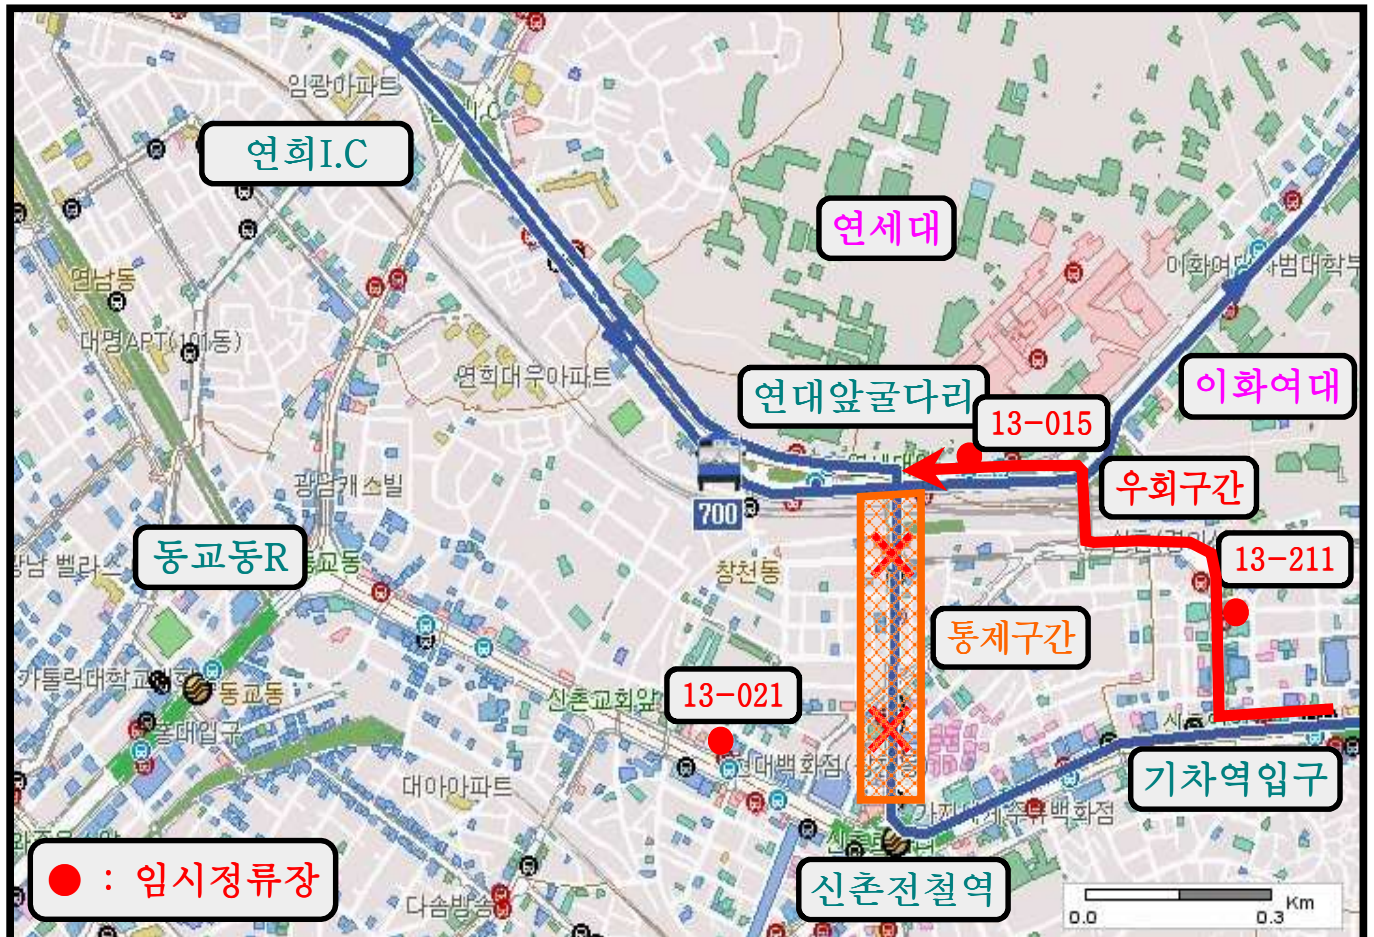

행 사 명	교통통제기간 및 버스우회시간
대보름 맞이 율놀이 대회	2018.3.3.(토)아침6시 ~ 3.4(일)저녁10시
웃음참기 축제	2018.3.23.(금)저녁12시 ~ 3.25(일)저녁10시

■ 통제구간 : 연세로 [신촌전철역 ~ 연세대앞 굴다리]

■ 우회노선도

# 임시 우회운행 안내 (700번)

동해운수 (☎ 031-913-6080)

신촌 연세로에 매주 주말 (토)14시 ~ (일)22시에 차 없는 거리를 시행하고 있으나 2018년 3월 주말에 **행사가 개최됨**에 따라 행사 및 행사 준비로 **교통 통제시간 (차 없는 거리 시행시간)**이 변경됩니다.

따라서, **우리 700번 버스**는 행사기간중 다음과 같이 **임시 우회 운행할 예정**이오니 버스이용에 참고하여 주시기 바랍니다. 감사합니다.