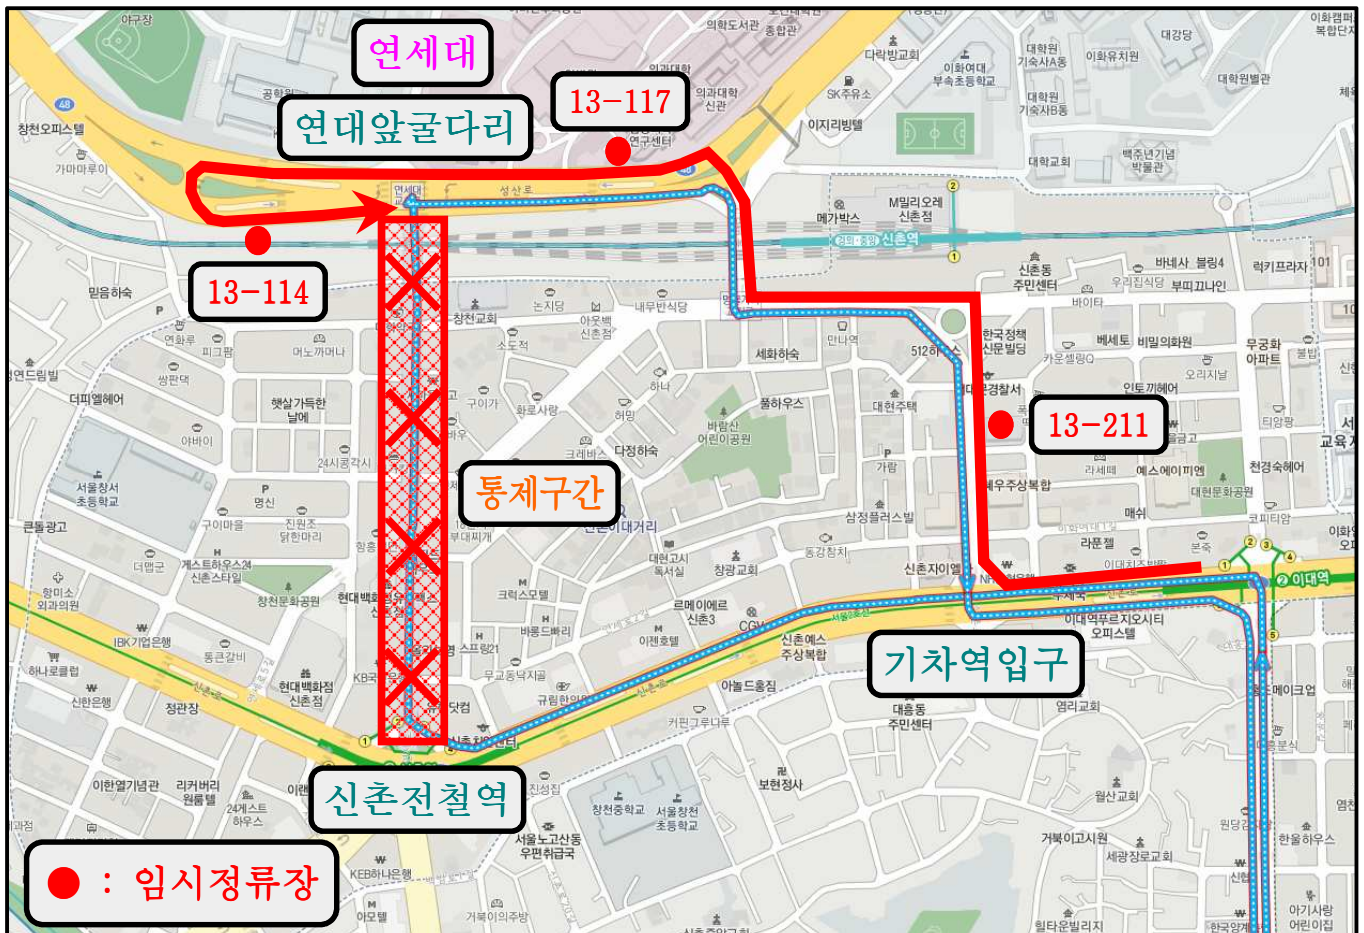

행 사 명	교통통제기간 및 버스우회시간
대보름 맞이 율놀이 대회	2018.3.3.(토)아침6시 ~ 3.4(일)저녁10시
웃음참기 축제	2018.3.23.(금)저녁12시 ~ 3.25(일)저녁10시

■ 통제구간 : 연세로 [신촌전철역 ~ 연세대앞 굴다리]

■ 우회노선도

# 임시 우회운행 안내 (173번)

삼화상운 (☎ 080-937-3565)

신촌 연세로에 매주 주말 (토)14시 ~ (일)22시에 차 없는 거리를 시행하고 있으나 2018년 3월 주말에 **행사가 개최됨**에 따라 행사 및 행사 준비로 **교통 통제시간 (차 없는 거리 시행시간)**이 변경됩니다.

따라서, 우리 173번 버스는 행사기간중 다음과 같이 **임시 우회 운행할 예정**이오니 버스이용에 참고하여 주시기 바랍니다. 감사합니다.