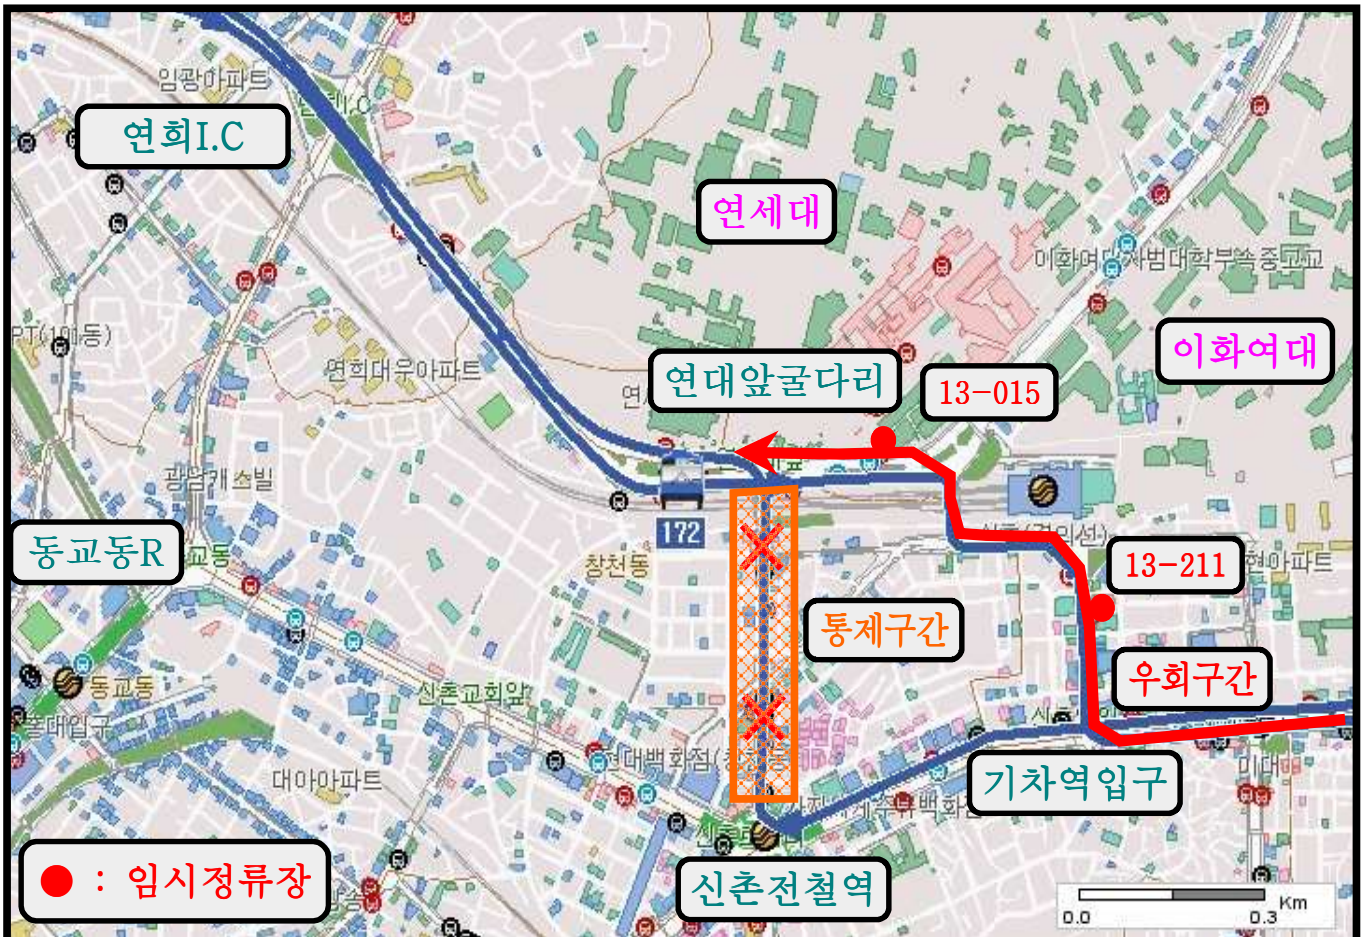

행 사 명	교통통제기간 및 버스우회시간
대보름 맞이 율놀이 대회	2018.3.3.(토)아침6시 ~ 3.4(일)저녁10시
웃음참기 축제	2018.3.23.(금)저녁12시 ~ 3.25(일)저녁10시

■ 통제구간 : 연세로 [신촌전철역 ~ 연세대앞 굴다리]

■ 우회노선도

# 임시 우회운행 안내 (172번)

한성여객 (☎ 976-9522)

신촌 연세로에 매주 주말 (토)14시 ~ (일)22시에 차 없는 거리를 시행하고 있으나 2018년 3월 주말에 **행사가 개최됨**에 따라 행사 및 행사 준비로 **교통 통제시간 (차 없는 거리 시행시간)**이 변경됩니다.

따라서, 우리 172번 버스는 행사기간중 다음과 같이 임시 우회 운행할 예정이오니 버스이용에 참고하여 주시기 바랍니다. 감사합니다.

# 임시 우회운행 안내 (173번)

삼화상운 (☎ 080-937-3565)

신촌 연세로에 매주 주말 (토)14시 ~ (일)22시에 차 없는 거리를 시행하고 있으나 2018년 3월 주말에 **행사가 개최됨**에 따라 행사 및 행사 준비로 **교통 통제시간 (차 없는 거리 시행시간)**이 변경됩니다.

따라서, 우리 173번 버스는 행사기간중 다음과 같이 **임시 우회 운행할 예정**이오니 버스이용에 참고하여 주시기 바랍니다. 감사합니다.