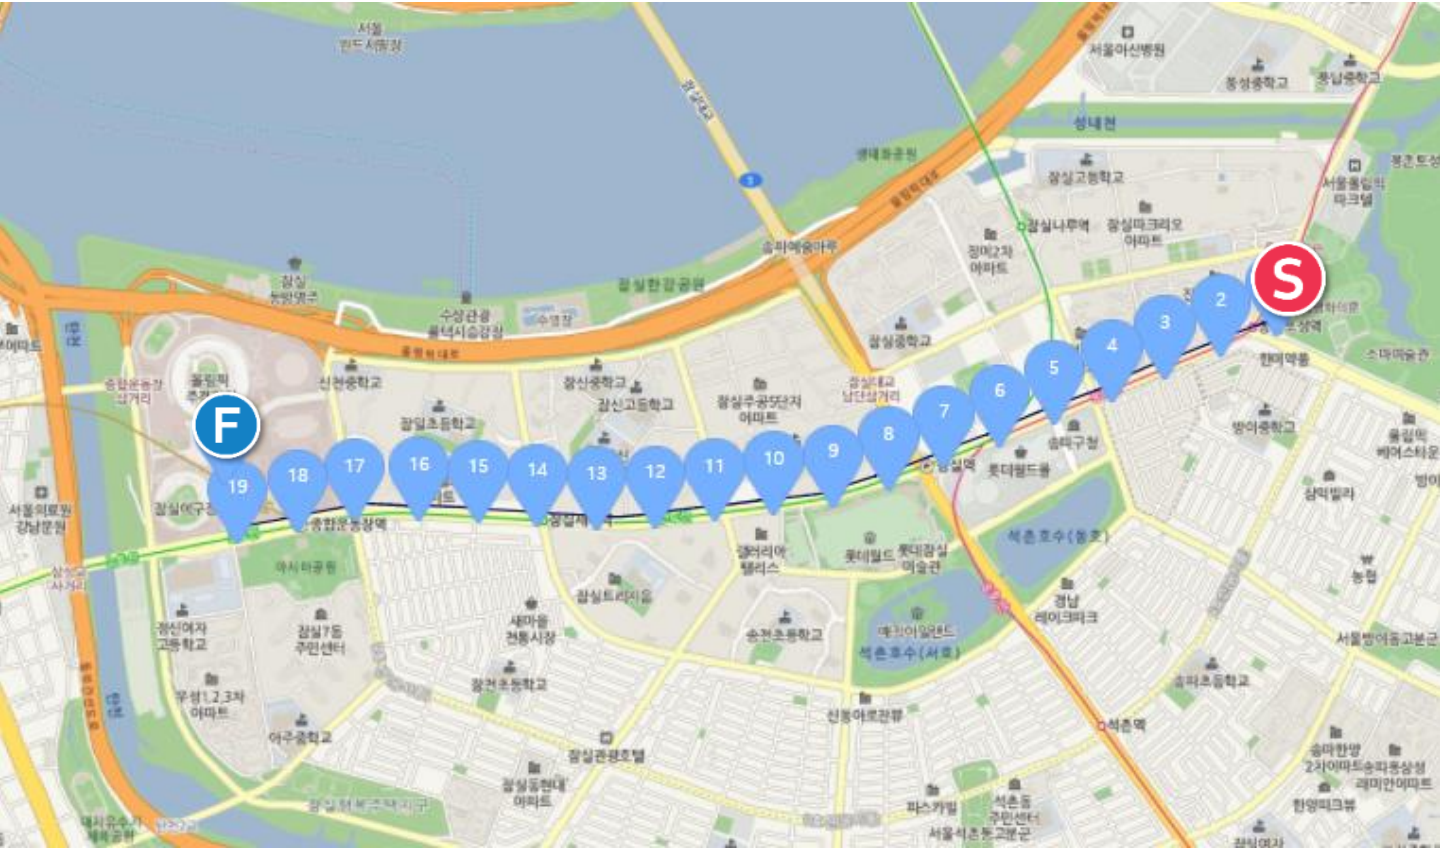

지역 : 서울

날짜 : 18/03/03

● 전체 성화봉송로

● 전체 시간표

● 슬롯구성 (이색 - 워크온)

슬롯 정보(Slot information)					
슬롯 번호 (Slot number)	주자명	집결지 명 (Name of assembly point)	슬롯 출발지 (Slot Starting point)	슬롯 도착지 (Slot Destination)	배정 시간 (Assigned time)
1	206001	국립극장 별오름극장	세계 평화의 문	몽촌토성역 1번출구	00:00 ~ 00:00

● 구간별 슬롯 1구간

● 구간별 슬롯 (1구간)