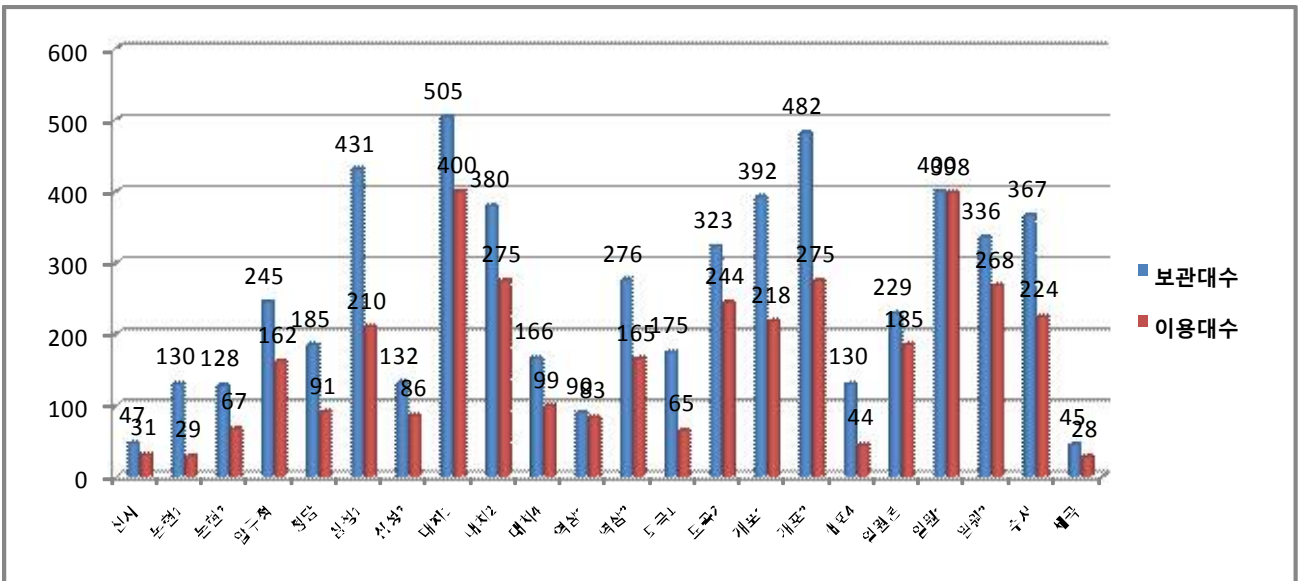

2017 자전거보관대 이용현황

2017년도 이용현황 : 이용률 67%

● 조사기간 및 대상 : 2017. 4. 15. ~ 4. 30., 자전거보관대 386개소 5,944대

● 동별 및 지역별 이용현황

- 동 주민센터 관할 구역 내 전 자전거보관대 현장조사
- 이용지역 특성상 이용률이 높은 시간대에 자전거보관 주차대수 파악
- 동별 이용현황

○ 지역별 이용현황