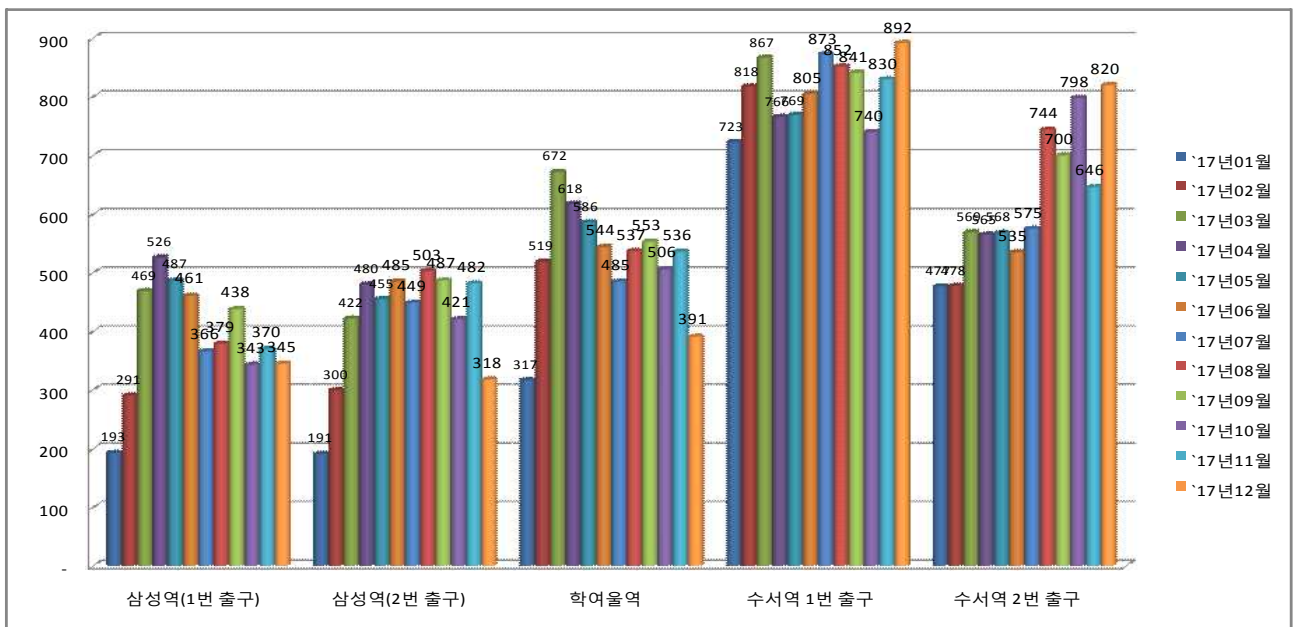

2017 자전거보관소 이용현황

2017도 이용현황 : 전체 평균이용률 66%

○ 월별 이용횟수 및 이용률

월별	삼성역 1번출구	삼성역 2번출구	학여울역	수서역 1번출구	수서역 2번출구
1월	45.95%	45.48%	75.48%	96.40%	63.60%
2월	42.17%	43.48%	75.22%	97.38%	56.90%
3월	50.43%	45.38%	72.26%	93.23%	61.18%
4월	58.44%	53.33%	68.67%	85.11%	62.78%
5월	54.11%	50.56%	65.11%	85.44%	63.11%
6월	51.22%	53.89%	60.44%	89.44%	59.44%
7월	43.57%	53.45%	57.74%	93.87%	61.83%
8월	40.75%	54.09%	57.74%	91.61%	80.00%
9월	48.67%	54.11%	61.44%	93.44%	77.78%
10월	42.35%	51.98%	62.47%	91.36%	98.52%
11월	41.11%	53.56%	59.56%	92.22%	71.78%
12월	52.27%	48.18%	59.24%	95.91%	88.17%
계	48%	51%	65%	92%	70%

○ 보관소별 점검일 월별 이용(도표A)

○ 보관소별 월평균 이용률(도표B)