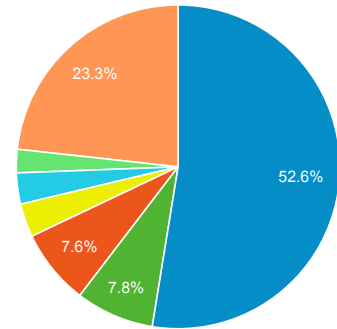

내 대시보드

2017. 1. 1. - 2017. 12. 31.

모든 사용자
100.00% 세션

방문자 수

1,594,201

전체 대비 비율(%): 100.00% (1,594,201)

페이지뷰 수

6,010,403

전체 대비 비율(%): 100.00% (6,010,403)

월별 방문수 및 평균값

월	방문수	평균값
11	224,693	0.00
10	193,716	0.00
07	161,371	0.00
12	141,647	0.00
08	141,507	0.00
05	126,435	0.00
06	120,939	0.00
09	108,468	0.00
04	98,245	0.00
03	94,974	0.00

국가별 방문수

국가	방문수
South Korea	1,528,172
Japan	12,845
United States	8,858
Hong Kong	7,381
Taiwan	6,303
Singapore	4,032
Thailand	2,686
China	2,402
Philippines	2,252
Malaysia	2,061

방문 페이지별 방문수

- /main
- /event/detail/1295?menuId=20
- /board/1218/post/2562/detail?menuId=1249&boardCatId=&pageNum
- /event/list?menuId=20&v=1
- /page/103/detail?menuId=6
- /board/1218/post/1625/detail?menuId=1249&boardCatId=&pageNum
- 기타

브라우저별 세션

브라우저	세션
Internet Explorer	568,429
Chrome	339,067
Android Webview	269,553
Safari (in-app)	180,168
Safari	173,212
Samsung Internet	37,235

이탈률

● 이탈률

월별 사용자

월	사용자
201707	124,986
201710	120,235
201711	112,069
201708	108,093
201705	103,107
201706	97,613
201712	89,661
201704	78,640
201709	76,970
201703	74,714