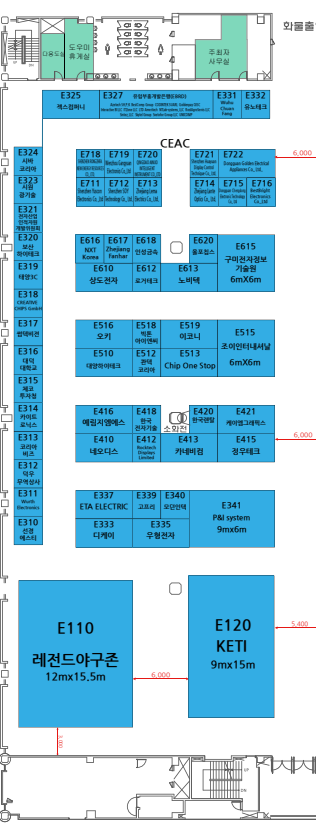

KES 2017

Oct. 17 (Tue) ▶ 20 (Fri)

www.kes.org

한국전자전

Korea Electronics Show

COEX 1F

Hall A (1Fl.)

입장만 가능

Hall B

입장만 가능

1F Hall A, B 평면도