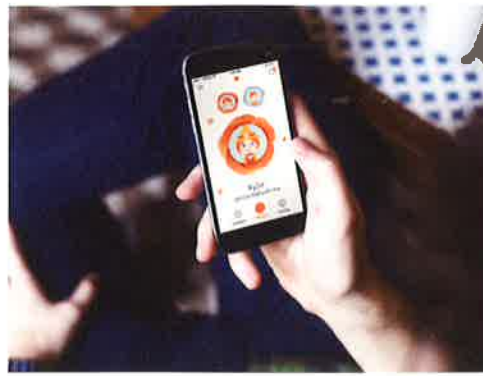

리니어블 기능

1 멀어지면 알려주기

아이가 보호자로부터 20m~30m 정도 멀어지면 폰에서 알람이 울립니다.

2 최근 위치 확인하기

아이가 보호자로부터 멀어졌을 때 주변 리니어블 앱 사용자의 스마트폰이 아이의 위치를 알려줍니다.

- 보호자는 **제한 없이** 초대할 수 있습니다. 엄마, 아빠, 할아버지, 할머니, 유치원 선생님까지 아이 주변 사람들을 보호자로 초대하세요.
- 하나의 스마트폰으로 **7개의 리니어블 밴드**를 등록해 관리할 수 있습니다.