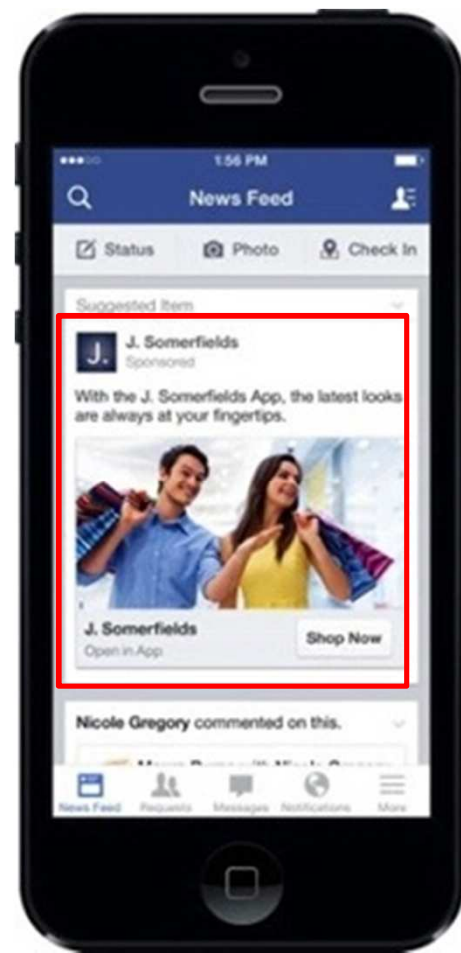

To create the best quality and competitive advertisement.

페이스북

Facebook광고

피드광고

새글 피드영역에서 텍스트와 콘텐츠 결합의 Native AD 형태로 노출됩니다.

Real time bidding 상품 최소 입찰가 70원 입니다.

모바일 파트너 페이지

모바일 뉴스피드 및 페이스북의 타겟 네트워크에 속한 파트너 모바일 웹

타게팅

연령 & 관심사 & 카테고리, E-mail, 전화번호, (ex)여행, 패션등 을 좋아하는 20대~30대 타게팅