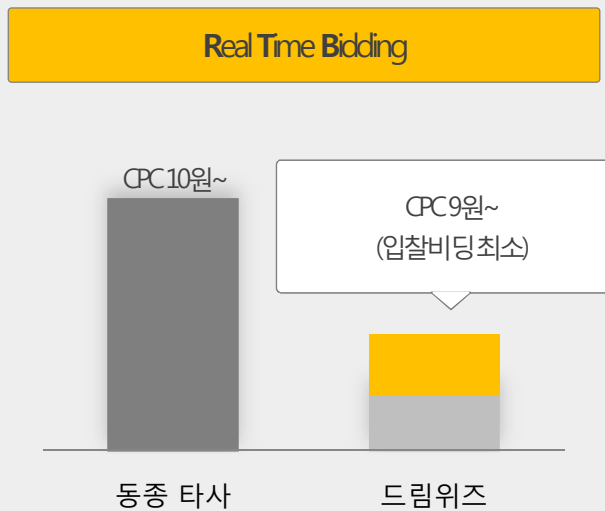

광고비는 더 낮추고

특히기술 기반의 안전한!