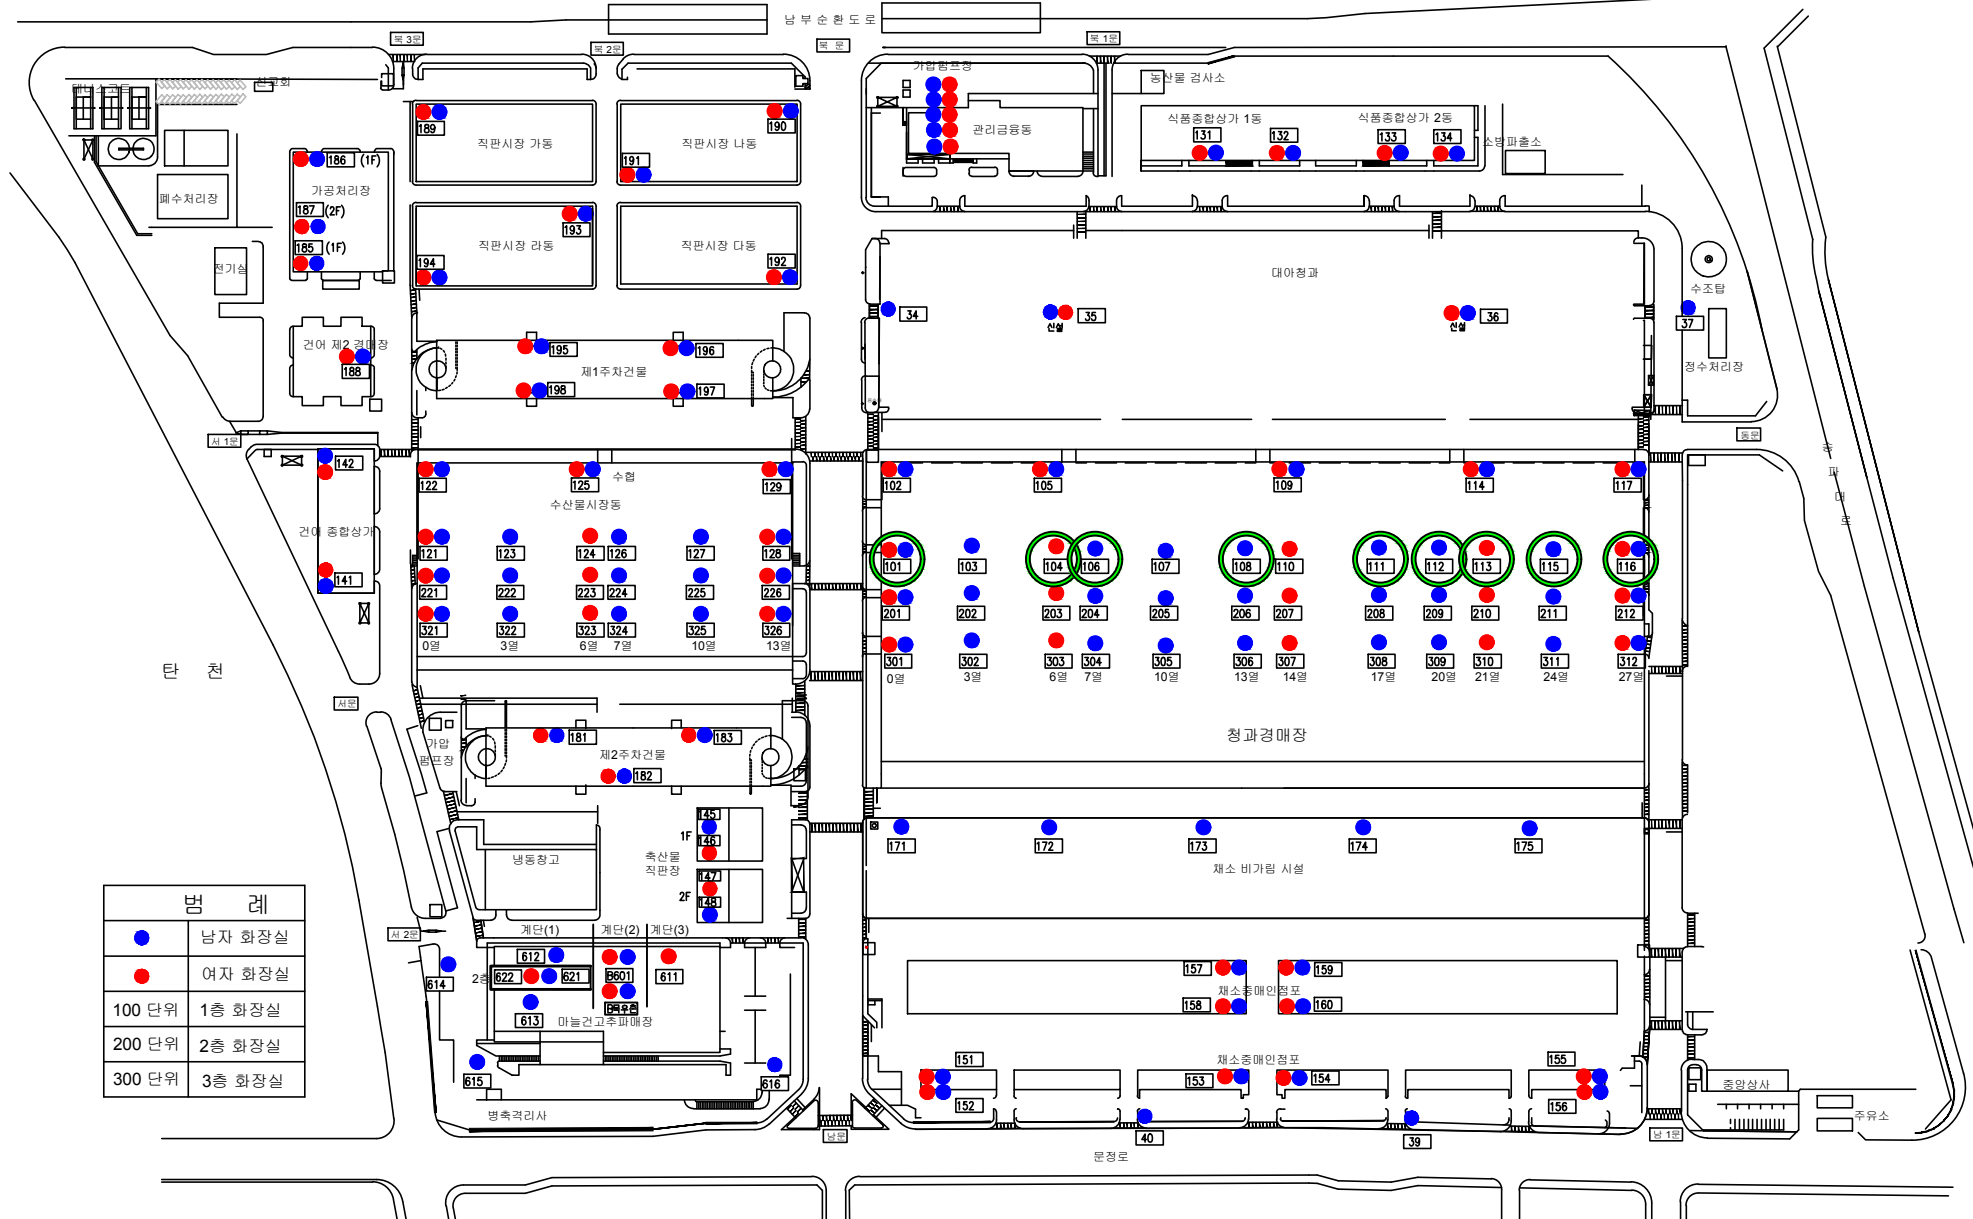

가락아파트

범례	
● (Blue)	남자 화장실
● (Red)	여자 화장실
100 단위	1층 화장실
200 단위	2층 화장실
300 단위	3층 화장실