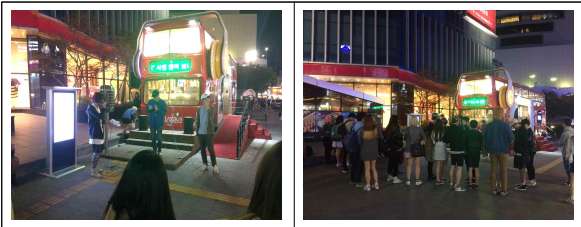

III 주요 운영 실적

- 신촌 플레이버스 방문객 현황(최근6개월)

구분	2015.11	2015.12	2016.1	2016.2	2016.3	2016.4	누계	
총 계	2,366	4,694	2,417	2,247	2,617	2,690	49,733	
내외국인	내국인	2,185	4,433	2,302	2,095	2,379	2,428	45,163
	외국인	181	261	115	152	238	262	4,570
방문목적	방문	2,243	4,516	2,236	2,118	2,315	2,322	45,694
	안내	52	62	148	35	54	63	2,483
	기타	71	116	33	94	248	305	1,556
방문유형	연인	577	1,603	568	485	460	398	12,566
	가족	574	1,240	597	665	883	1,000	16,953
	친구	824	1,449	861	772	774	672	14,113
	1인	360	389	370	302	370	361	5,472
	기타	31	13	21	23	130	259	629

□ 팟캐스트 정규방송 : 11개 팀 총20회 방송

기존팀(6팀)	공모진 수상팀(5팀)
<ul style="list-style-type: none"> · 신촌 다방 · 스위트 프라이데이 ⇒ 별해는밤 변경 · 해피버스데이 · 감각과 철학사이 · 오늘 뭐 듣지? · 더 보이스 오브 신촌 	<ul style="list-style-type: none"> · 우리동네 스포츠카 · 혼밥프렌즈 · 88한 애니메이션 · 걸어서 서대문구 한바퀴 · MUSIC Q is SHOW

※ 오늘 뭐 듣지? 팀은 취업으로 5월부터 방송 중단

□ 플레이버스 촬영 및 행사 실적

- 별해는밤(DJ 김별, 이해성)

: 초청 게스트 연세대 힙합동아리 RYU('16.4.28.)

- 신촌다방 보이는 라디오 방송(with 아프리카 TV)

- MUSIC Q IS SHOW

: 신촌인의 투표로 만들어지는 참여프로그램 진행

□ 촬영협조 내역