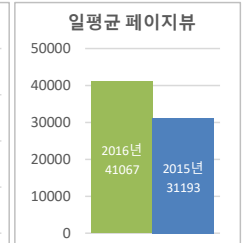

• 기준일: 16/01/01(금) ~ 16/12/31(토)  
• 작성: 서울시 정보공개정책과

※ 상기 수치는 구글 애널리틱스에서 추출한 데이터 임.

※ 상기 수치는 구글 애널리틱스에서 추출한 데이터 임.

※ 상기 수치는 구글 애널리틱스에서 추출한 데이터 임.

■ 방문자 현황

연도	기간	구분	구글 애널리틱스 - 방문자수							구글 애널리틱스 - 사용 행태				
			전체	Naver	Direct	Google	Daum	seoul.go.kr	ETC	재방문율	순방문자수	페이지뷰수	평균체류시간	
2016년	2016.1.1	항목												
	~	전체	<b>3,710,892</b>	1,669,375	741,159	613,084	227,145	241,828	218,301	<b>38.5%</b>	<b>2,321,241</b>	14,989,623	0:02:15	
	2016.12.31	일평균	<b>10,139</b>	4,561	2,025	1,675	621	661	596			40,955		
2015년	2015.1.1	항목												
	~	전체	<b>2,401,046</b>	926,604	416,833	415,802	234,416	163,406	243,985	<b>41.7%</b>	<b>1,429,010</b>	11,385,335	0:02:36	
	2015.12.31	일평균	<b>6,578</b>	2,539	1,142	1,139	642	448	668			31,193		
2014년	2014.1.1	항목												
	~	전체	<b>1,510,119</b>	452,955	439,418	291,822	112,126	75,397	138,401	<b>37.8%</b>	<b>945,571</b>	7,927,153	0:03:18	
	2014.12.31	일평균	<b>4,137</b>	1,241	1,204	800	307	207	379			21,718		

※ 정보소통광장은 서울시 자체 통합 웹로그 시스템(와이즈로그)과 구글 애널리틱스 등 두가지 측정 도구를 활용하고 있음.

■ 사용자 접속 환경

※ 상기 수치는 구글 애널리틱스에서 추출한 데이터 임.

• 기준일: 16/01/01(금) ~ 16/12/31(토)  
• 작성: 서울시 정보공개정책과