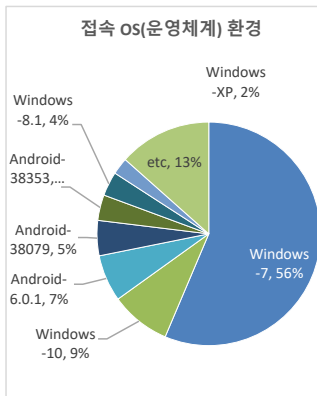

■ 사용자 접속 환경

※ 상기 수치는 구글 애널리틱스에서 추출한 데이터 임.