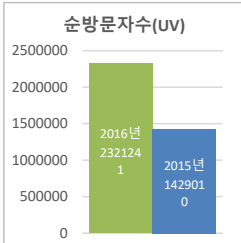

• 기준일: 16/01/01(금) ~ 16/12/31(토)  
• 작성: 서울시 정보공개정책과

※ 상기 수치는 구글 애널리틱스에서 추출한 데이터 임.

※ 상기 수치는 구글 애널리틱스에서 추출한 데이터 임.

※ 상기 수치는 구글 애널리틱스에서 추출한 데이터 임.

■ 방문자 현황

연도	기간	구분	구글 애널리틱스 - 방문자수							구글 애널리틱스 - 사용 행태				
			전체	Naver	Direct	Google	Daum	seoul.go.kr	ETC	재방문율	순방문자수	페이지뷰수	평균체류시간	
2016년	2016.1.1	항목												
	~	전체	<b>3,710,892</b>	1,669,375	741,159	613,084	227,145	241,828	218,301	<b>38.5%</b>	<b>2,321,241</b>	14,989,623	0:02:15	
	2016.12.31	일평균	<b>10,139</b>	4,561	2,025	1,675	621	661	596			40,955		
2015년	2015.1.1	항목												
	~	전체	<b>2,401,046</b>	926,604	416,833	415,802	234,416	163,406	243,985	<b>41.7%</b>	<b>1,429,010</b>	11,385,335	0:02:36	
	2015.12.31	일평균	<b>6,578</b>	2,539	1,142	1,139	642	448	668			31,193		
2014년	2014.1.1	항목												
	~	전체	<b>1,510,119</b>	452,955	439,418	291,822	112,126	75,397	138,401	<b>37.8%</b>	<b>945,571</b>	7,927,153	0:03:18	
	2014.12.31	일평균	<b>4,137</b>	1,241	1,204	800	307	207	379			21,718		

※ 정보소통광장은 서울시 자체 통합 웹로그 시스템(와이즈로그)과 구글 애널리틱스 등 두가지 측정 도구를 활용하고 있음.

■ 사용자 접속 환경

※ 상기 수치는 구글 애널리틱스에서 추출한 데이터 임.

• 기준일: 16/01/01(금) ~ 16/12/31(토)  
• 작성: 서울시 정보공개정책과