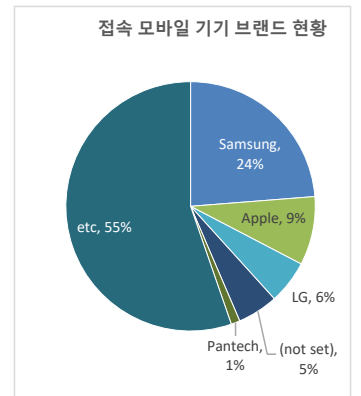

• 기준일: 16/01/01(금) ~ 16/12/31(토)  
• 작성: 서울시 정보공개정책과

※ 상기 수치는 구글 애널리틱스에서 추출한 데이터 임.

※ 상기 수치는 구글 애널리틱스에서 추출한 데이터 임.

※ 상기 수치는 구글 애널리틱스에서 추출한 데이터 임.

■ 방문자 현황

연도	기간	구분	구글 애널리틱스 - 방문자수							구글 애널리틱스 - 사용 행태				
			전체	Naver	Direct	Google	Daum	seoul.go.kr	ETC	재방문율	순방문자수	페이지뷰수	평균체류시간	
2016년	2016.1.1	항목												
	~	전체	<b>3,710,892</b>	1,669,375	741,159	613,084	227,145	241,828	218,301	<b>38.5%</b>	<b>2,321,241</b>	14,989,623	0:02:15	
	2016.12.31	일평균	<b>10,139</b>	4,561	2,025	1,675	621	661	596			40,955		
2015년	2015.1.1	항목												
	~	전체	<b>2,401,046</b>	926,604	416,833	415,802	234,416	163,406	243,985	<b>41.7%</b>	<b>1,429,010</b>	11,385,335	0:02:36	
	2015.12.31	일평균	<b>6,578</b>	2,539	1,142	1,139	642	448	668			31,193		
2014년	2014.1.1	항목												
	~	전체	<b>1,510,119</b>	452,955	439,418	291,822	112,126	75,397	138,401	<b>37.8%</b>	<b>945,571</b>	7,927,153	0:03:18	
	2014.12.31	일평균	<b>4,137</b>	1,241	1,204	800	307	207	379			21,718		

※ 정보소통광장은 서울시 자체 통합 웹로그 시스템(와이즈로그)과 구글 애널리틱스 등 두가지 측정 도구를 활용하고 있음.

■ 사용자 접속 환경

※ 상기 수치는 구글 애널리틱스에서 추출한 데이터 임.

• 기준일: 16/01/01(금) ~ 16/12/31(토)  
• 작성: 서울시 정보공개정책과