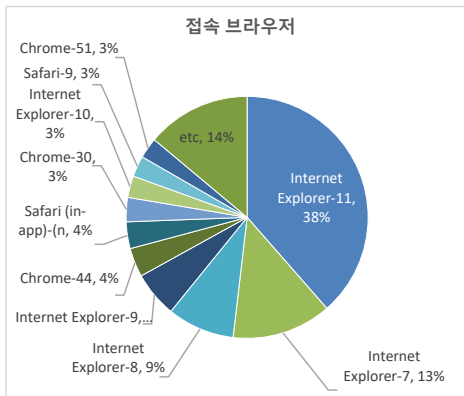

■ 사용자 접속 환경

※ 상기 수치는 구글 애널리틱스에서 추출한 데이터 임.