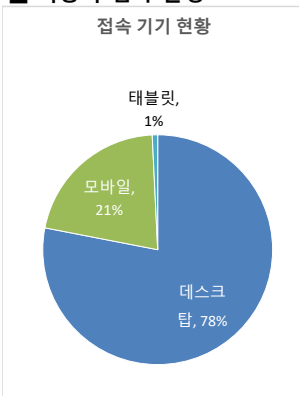

• 기준일: 16/01/01(금) ~ 16/12/31(토)  
• 작성: 서울시 정보공개정책과

※ 상기 수치는 구글 애널리틱스에서 추출한 데이터 임.

※ 상기 수치는 구글 애널리틱스에서 추출한 데이터 임.

※ 상기 수치는 구글 애널리틱스에서 추출한 데이터 임.

■ 방문자 현황

연도	기간	구분	구글 애널리틱스 - 방문자수							구글 애널리틱스 - 사용 행태				
			전체	Naver	Direct	Google	Daum	seoul.go.kr	ETC	재방문율	순방문자수	페이지뷰수	평균체류시간	
2016년	2016.1.1	항목												
	~	전체	<b>3,710,892</b>	1,669,375	741,159	613,084	227,145	241,828	218,301	<b>38.5%</b>	<b>2,321,241</b>	14,989,623	0:02:15	
	2016.12.31	일평균	<b>10,139</b>	4,561	2,025	1,675	621	661	596			40,955		
2015년	2015.1.1	항목												
	~	전체	<b>2,401,046</b>	926,604	416,833	415,802	234,416	163,406	243,985	<b>41.7%</b>	<b>1,429,010</b>	11,385,335	0:02:36	
	2015.12.31	일평균	<b>6,578</b>	2,539	1,142	1,139	642	448	668			31,193		
2014년	2014.1.1	항목												
	~	전체	<b>1,510,119</b>	452,955	439,418	291,822	112,126	75,397	138,401	<b>37.8%</b>	<b>945,571</b>	7,927,153	0:03:18	
	2014.12.31	일평균	<b>4,137</b>	1,241	1,204	800	307	207	379			21,718		

※ 정보소통광장은 서울시 자체 통합 웹로그 시스템(와이즈로그)과 구글 애널리틱스 등 두가지 측정 도구를 활용하고 있음.

■ 사용자 접속 환경

※ 상기 수치는 구글 애널리틱스에서 추출한 데이터 임.

• 기준일: 16/01/01(금) ~ 16/12/31(토)  
• 작성: 서울시 정보공개정책과