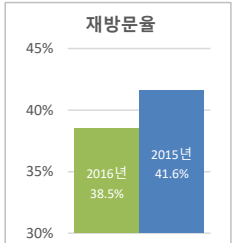

• 기준일: 16/01/01(금) ~ 16/12/31(토)  
• 작성: 서울시 정보공개정책과

※ 상기 수치는 구글 애널리틱스에서 추출한 데이터 임.

※ 상기 수치는 구글 애널리틱스에서 추출한 데이터 임.

※ 상기 수치는 구글 애널리틱스에서 추출한 데이터 임.

■ 방문자 현황

연도	기간	구분	구글 애널리틱스 - 방문자수							구글 애널리틱스 - 사용 행태				
			전체	Naver	Direct	Google	Daum	seoul.go.kr	ETC	재방문율	순방문자수	페이지뷰수	평균체류시간	
2016년	2016.1.1	항목												
	~	전체	<b>3,710,892</b>	1,669,375	741,159	613,084	227,145	241,828	218,301	<b>38.5%</b>	<b>2,321,241</b>	14,989,623	0:02:15	
	2016.12.31	일평균	<b>10,139</b>	4,561	2,025	1,675	621	661	596			40,955		
2015년	2015.1.1	항목												
	~	전체	<b>2,401,046</b>	926,604	416,833	415,802	234,416	163,406	243,985	<b>41.7%</b>	<b>1,429,010</b>	11,385,335	0:02:36	
	2015.12.31	일평균	<b>6,578</b>	2,539	1,142	1,139	642	448	668			31,193		
2014년	2014.1.1	항목												
	~	전체	<b>1,510,119</b>	452,955	439,418	291,822	112,126	75,397	138,401	<b>37.8%</b>	<b>945,571</b>	7,927,153	0:03:18	
	2014.12.31	일평균	<b>4,137</b>	1,241	1,204	800	307	207	379			21,718		

※ 정보소통광장은 서울시 자체 통합 웹로그 시스템(와이즈로그)과 구글 애널리틱스 등 두가지 측정 도구를 활용하고 있음.

■ 사용자 접속 환경

※ 상기 수치는 구글 애널리틱스에서 추출한 데이터 임.

• 기준일: 16/01/01(금) ~ 16/12/31(토)  
• 작성: 서울시 정보공개정책과