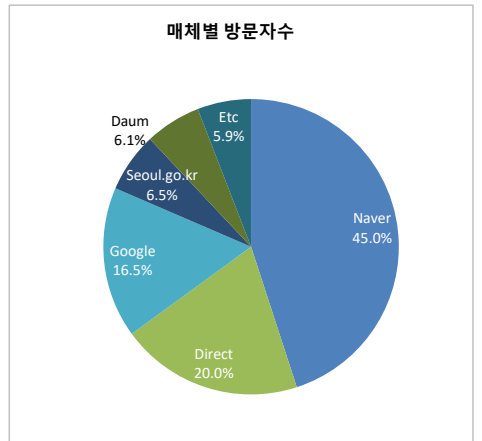

• 기준일: 16/01/01(금) ~ 16/12/31(토)  
• 작성: 서울시 정보공개정책과

※ 상기 수치는 구글 애널리틱스에서 추출한 데이터 임.

※ 상기 수치는 구글 애널리틱스에서 추출한 데이터 임.

※ 상기 수치는 구글 애널리틱스에서 추출한 데이터 임.

■ 방문자 현황

연도	기간	구분	구글 애널리틱스 - 방문자수							구글 애널리틱스 - 사용 행태				
			전체	Naver	Direct	Google	Daum	seoul.go.kr	ETC	재방문율	순방문자수	페이지뷰수	평균체류시간	
2016년	2016.1.1	항목												
	~	전체	<b>3,710,892</b>	1,669,375	741,159	613,084	227,145	241,828	218,301	<b>38.5%</b>	<b>2,321,241</b>	14,989,623	0:02:15	
	2016.12.31	일평균	<b>10,139</b>	4,561	2,025	1,675	621	661	596			40,955		
2015년	2015.1.1	항목												
	~	전체	<b>2,401,046</b>	926,604	416,833	415,802	234,416	163,406	243,985	<b>41.7%</b>	<b>1,429,010</b>	11,385,335	0:02:36	
	2015.12.31	일평균	<b>6,578</b>	2,539	1,142	1,139	642	448	668			31,193		
2014년	2014.1.1	항목												
	~	전체	<b>1,510,119</b>	452,955	439,418	291,822	112,126	75,397	138,401	<b>37.8%</b>	<b>945,571</b>	7,927,153	0:03:18	
	2014.12.31	일평균	<b>4,137</b>	1,241	1,204	800	307	207	379			21,718		