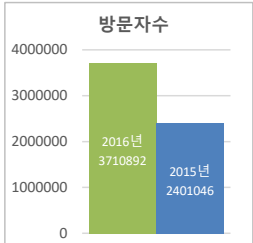

• 기준일: 16/01/01(금) ~ 16/12/31(토)  
• 작성: 서울시 정보공개정책과

※ 상기 수치는 구글 애널리틱스에서 추출한 데이터 임.

※ 상기 수치는 구글 애널리틱스에서 추출한 데이터 임.

※ 상기 수치는 구글 애널리틱스에서 추출한 데이터 임.

■ 방문자 현황

연도	기간	구분	구글 애널리틱스 - 방문자수							구글 애널리틱스 - 사용 행태				
			전체	Naver	Direct	Google	Daum	seoul.go.kr	ETC	재방문율	순방문자수	페이지뷰수	평균체류시간	
2016년	2016.1.1	항목												
	~	전체	<b>3,710,892</b>	1,669,375	741,159	613,084	227,145	241,828	218,301	<b>38.5%</b>	<b>2,321,241</b>	14,989,623	0:02:15	
	2016.12.31	일평균	<b>10,139</b>	4,561	2,025	1,675	621	661	596			40,955		
2015년	2015.1.1	항목												
	~	전체	<b>2,401,046</b>	926,604	416,833	415,802	234,416	163,406	243,985	<b>41.7%</b>	<b>1,429,010</b>	11,385,335	0:02:36	
	2015.12.31	일평균	<b>6,578</b>	2,539	1,142	1,139	642	448	668			31,193		
2014년	2014.1.1	항목												
	~	전체	<b>1,510,119</b>	452,955	439,418	291,822	112,126	75,397	138,401	<b>37.8%</b>	<b>945,571</b>	7,927,153	0:03:18	
	2014.12.31	일평균	<b>4,137</b>	1,241	1,204	800	307	207	379			21,718		

※ 정보소통광장은 서울시 자체 통합 웹로그 시스템(와이즈로그)과 구글 애널리틱스 등 두가지 측정 도구를 활용하고 있음.

■ 사용자 접속 환경

※ 상기 수치는 구글 애널리틱스에서 추출한 데이터 임.

• 기준일: 16/01/01(금) ~ 16/12/31(토)  
• 작성: 서울시 정보공개정책과