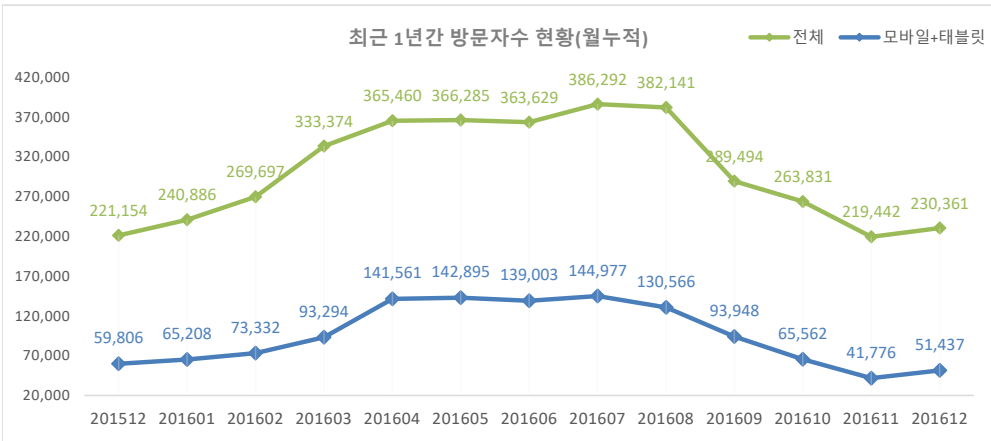

• 기준일: 16/01/01(금) ~ 16/12/31(토)  
• 작성: 서울시 정보공개정책과

※ 상기 수치는 구글 애널리틱스에서 추출한 데이터 임.

※ 상기 수치는 구글 애널리틱스에서 추출한 데이터 임.

※ 상기 수치는 구글 애널리틱스에서 추출한 데이터 임.

■ 방문자 현황

연도	기간	구분	구글 애널리틱스 - 방문자수							구글 애널리틱스 - 사용 행태				
			전체	Naver	Direct	Google	Daum	seoul.go.kr	ETC	재방문율	순방문자수	페이지뷰수	평균체류시간	
2016년	2016.1.1	항목												
	~	전체	<b>3,710,892</b>	1,669,375	741,159	613,084	227,145	241,828	218,301	<b>38.5%</b>	<b>2,321,241</b>	14,989,623	0:02:15	
	2016.12.31	일평균	<b>10,139</b>	4,561	2,025	1,675	621	661	596			40,955		
2015년	2015.1.1	항목												
	~	전체	<b>2,401,046</b>	926,604	416,833	415,802	234,416	163,406	243,985	<b>41.7%</b>	<b>1,429,010</b>	11,385,335	0:02:36	
	2015.12.31	일평균	<b>6,578</b>	2,539	1,142	1,139	642	448	668			31,193		
2014년	2014.1.1	항목												
	~	전체	<b>1,510,119</b>	452,955	439,418	291,822	112,126	75,397	138,401	<b>37.8%</b>	<b>945,571</b>	7,927,153	0:03:18	
	2014.12.31	일평균	<b>4,137</b>	1,241	1,204	800	307	207	379			21,718		

※ 정보소통광장은 서울시 자체 통합 웹로그 시스템(와이즈로그)과 구글 애널리틱스 등 두가지 측정 도구를 활용하고 있음.

■ 사용자 접속 환경

※ 상기 수치는 구글 애널리틱스에서 추출한 데이터 임.

• 기준일: 16/01/01(금) ~ 16/12/31(토)  
• 작성: 서울시 정보공개정책과