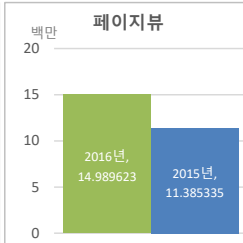

• 기준일: 16/01/01(금) ~ 16/12/31(토)  
• 작성: 서울시 정보공개정책과

※ 상기 수치는 구글 애널리틱스에서 추출한 데이터 임.

※ 상기 수치는 구글 애널리틱스에서 추출한 데이터 임.

※ 상기 수치는 구글 애널리틱스에서 추출한 데이터 임.

■ 방문자 현황

연도	기간	구분	구글 애널리틱스 - 방문자수							구글 애널리틱스 - 사용 행태				
			전체	Naver	Direct	Google	Daum	seoul.go.kr	ETC	재방문율	순방문자수	페이지뷰수	평균체류시간	
2016년	2016.1.1	항목												
	~	전체	<b>3,710,892</b>	1,669,375	741,159	613,084	227,145	241,828	218,301	<b>38.5%</b>	<b>2,321,241</b>	14,989,623	0:02:15	
	2016.12.31	일평균	<b>10,139</b>	4,561	2,025	1,675	621	661	596			40,955		
2015년	2015.1.1	항목												
	~	전체	<b>2,401,046</b>	926,604	416,833	415,802	234,416	163,406	243,985	<b>41.7%</b>	<b>1,429,010</b>	11,385,335	0:02:36	
	2015.12.31	일평균	<b>6,578</b>	2,539	1,142	1,139	642	448	668			31,193		
2014년	2014.1.1	항목												
	~	전체	<b>1,510,119</b>	452,955	439,418	291,822	112,126	75,397	138,401	<b>37.8%</b>	<b>945,571</b>	7,927,153	0:03:18	
	2014.12.31	일평균	<b>4,137</b>	1,241	1,204	800	307	207	379			21,718		

※ 정보소통광장은 서울시 자체 통합 웹로그 시스템(와이즈로그)과 구글 애널리틱스 등 두가지 측정 도구를 활용하고 있음.

■ 사용자 접속 환경

※ 상기 수치는 구글 애널리틱스에서 추출한 데이터 임.

• 기준일: 16/01/01(금) ~ 16/12/31(토)  
• 작성: 서울시 정보공개정책과