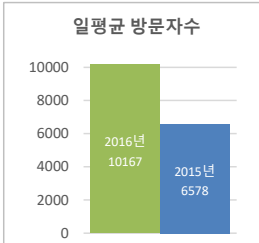

• 기준일: 16/01/01(금) ~ 16/12/31(토)  
• 작성: 서울시 정보공개정책과

※ 상기 수치는 구글 애널리틱스에서 추출한 데이터 임.

※ 상기 수치는 구글 애널리틱스에서 추출한 데이터 임.

※ 상기 수치는 구글 애널리틱스에서 추출한 데이터 임.

■ 방문자 현황

연도	기간	구분	구글 애널리틱스 - 방문자수							구글 애널리틱스 - 사용 행태				
			전체	Naver	Direct	Google	Daum	seoul.go.kr	ETC	재방문율	순방문자수	페이지뷰수	평균체류시간	
2016년	2016.1.1	항목												
	~	전체	<b>3,710,892</b>	1,669,375	741,159	613,084	227,145	241,828	218,301	<b>38.5%</b>	<b>2,321,241</b>	14,989,623	0:02:15	
	2016.12.31	일평균	<b>10,139</b>	4,561	2,025	1,675	621	661	596			40,955		
2015년	2015.1.1	항목												
	~	전체	<b>2,401,046</b>	926,604	416,833	415,802	234,416	163,406	243,985	<b>41.7%</b>	<b>1,429,010</b>	11,385,335	0:02:36	
	2015.12.31	일평균	<b>6,578</b>	2,539	1,142	1,139	642	448	668			31,193		
2014년	2014.1.1	항목												
	~	전체	<b>1,510,119</b>	452,955	439,418	291,822	112,126	75,397	138,401	<b>37.8%</b>	<b>945,571</b>	7,927,153	0:03:18	
	2014.12.31	일평균	<b>4,137</b>	1,241	1,204	800	307	207	379			21,718		

※ 정보소통광장은 서울시 자체 통합 웹로그 시스템(와이즈로그)과 구글 애널리틱스 등 두가지 측정 도구를 활용하고 있음.

■ 사용자 접속 환경

※ 상기 수치는 구글 애널리틱스에서 추출한 데이터 임.

• 기준일: 16/01/01(금) ~ 16/12/31(토)  
• 작성: 서울시 정보공개정책과