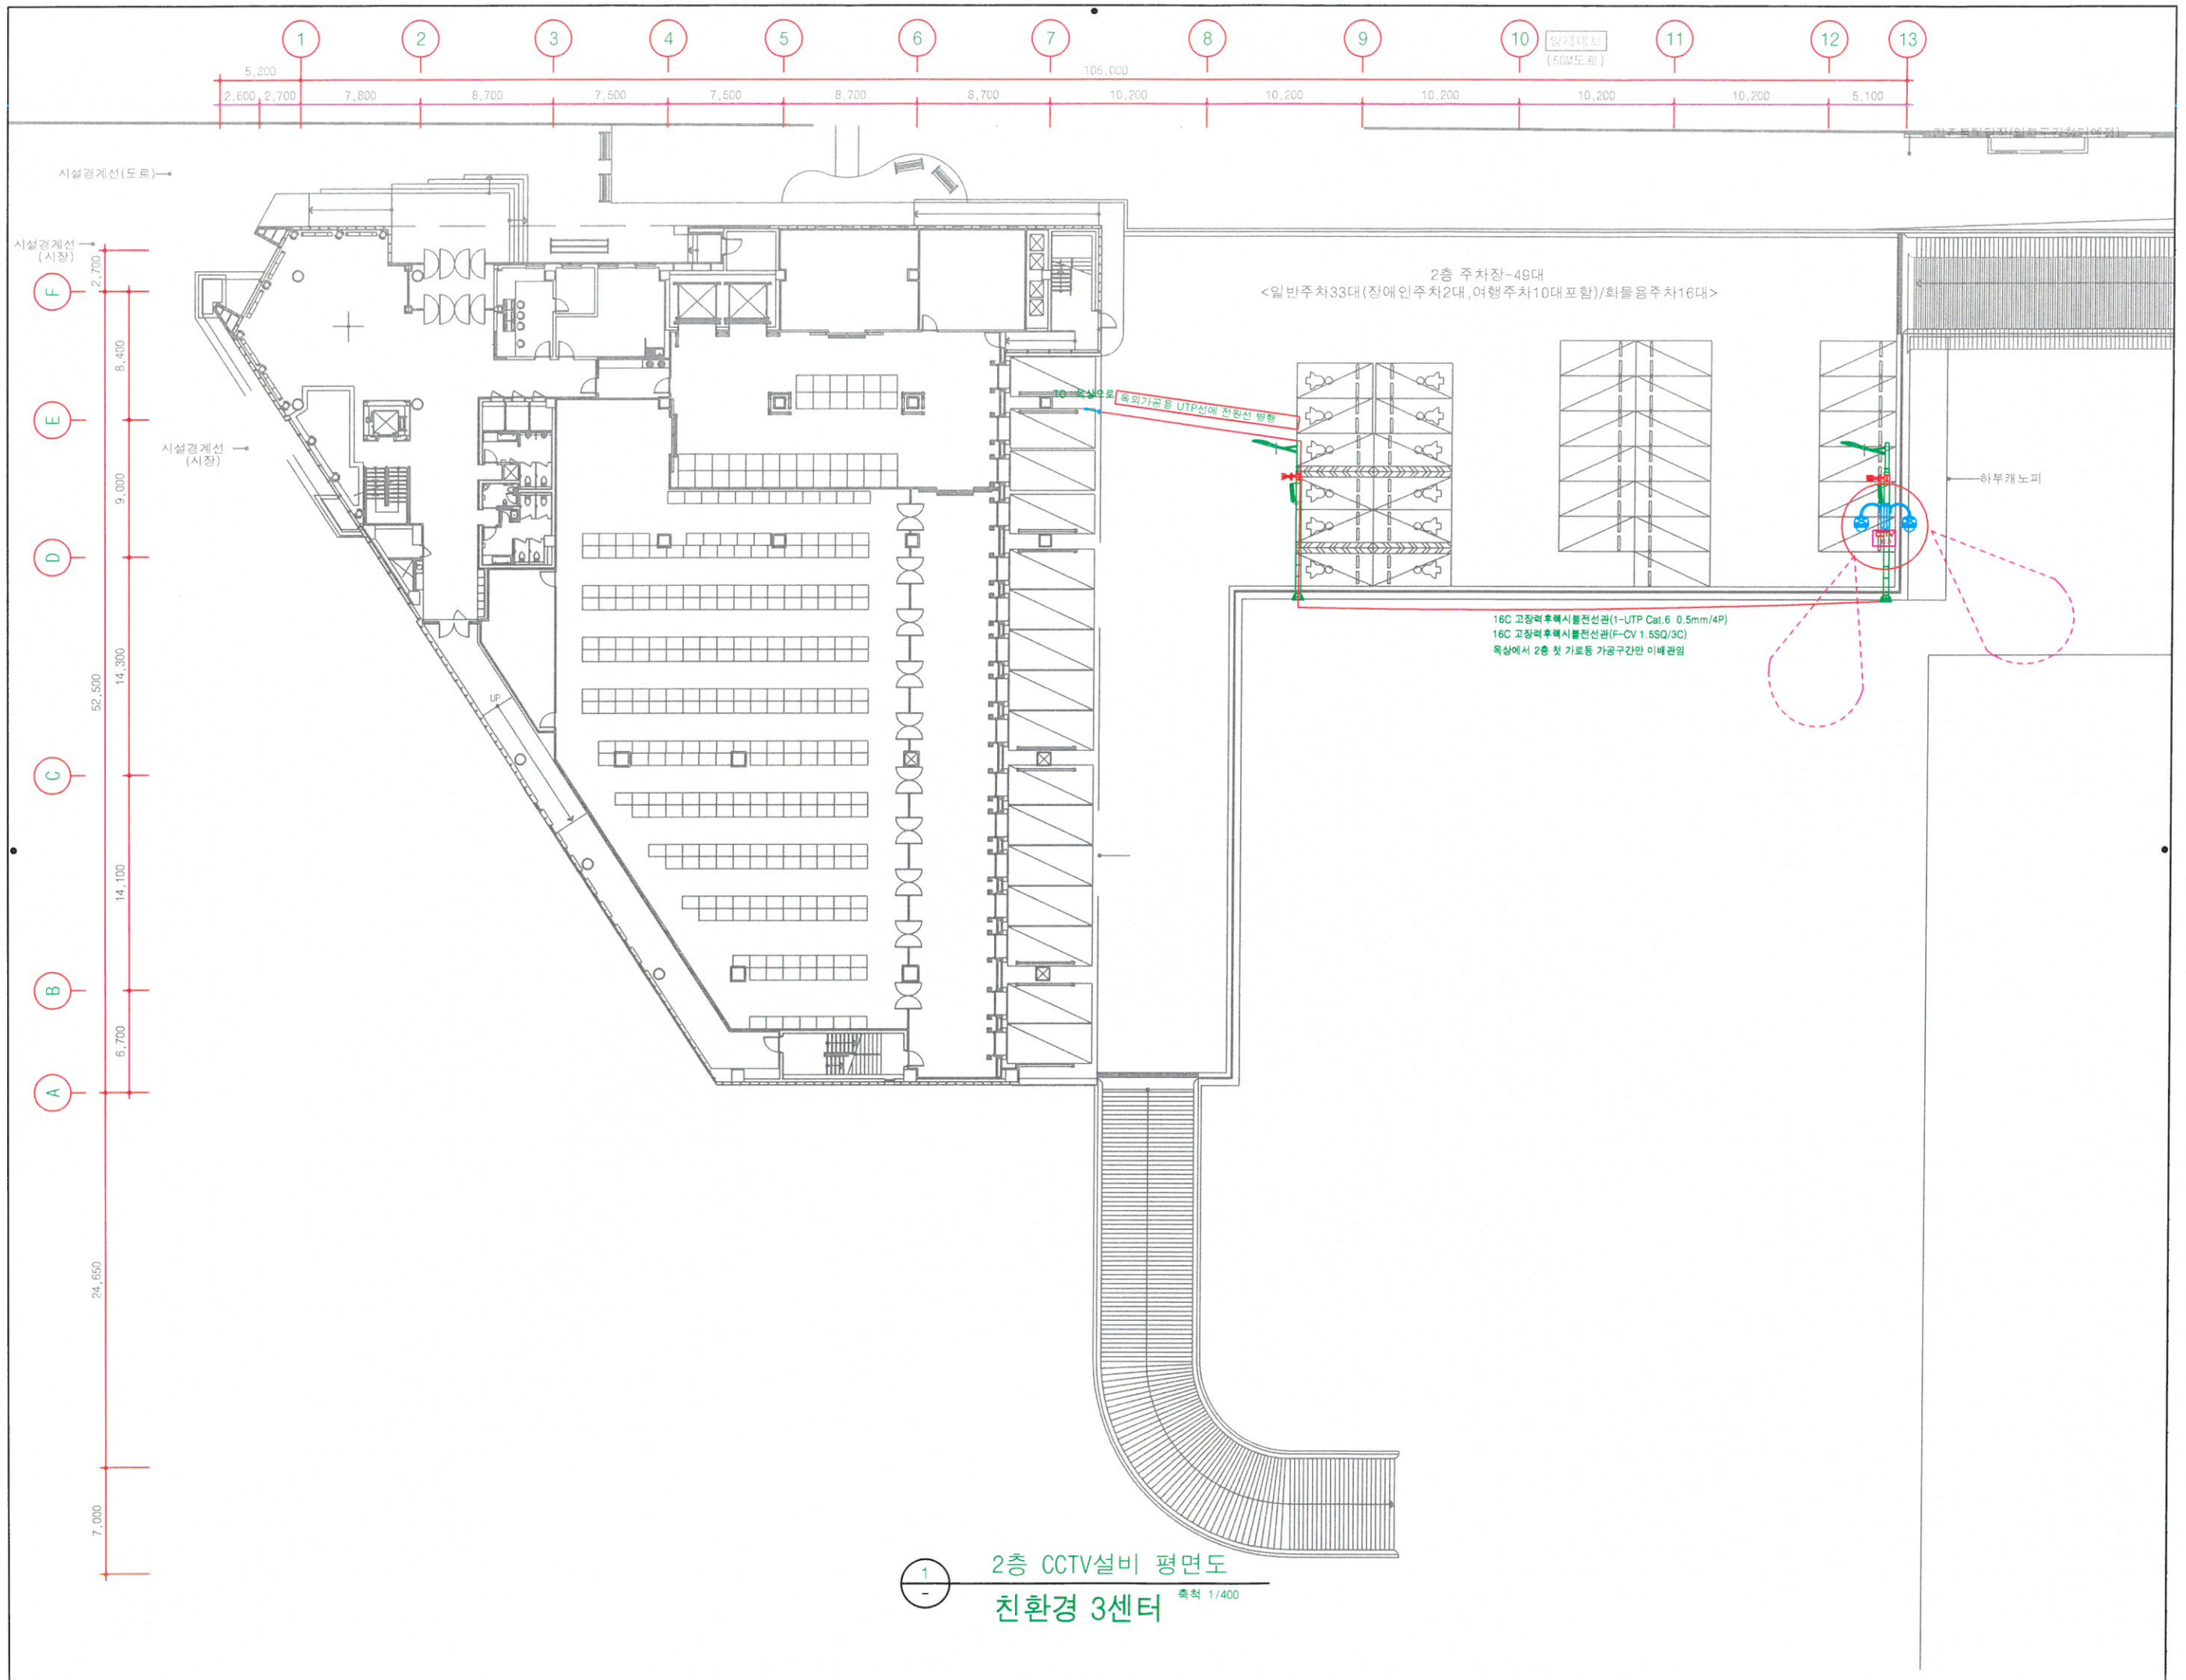

지붕 및 옥탑층 CCTV설비 평면도
 2
 -
 친환경 3센터
 축척 1/400

1
2층 CCTV설비 평면도
친환경 3센터 축척 1/400