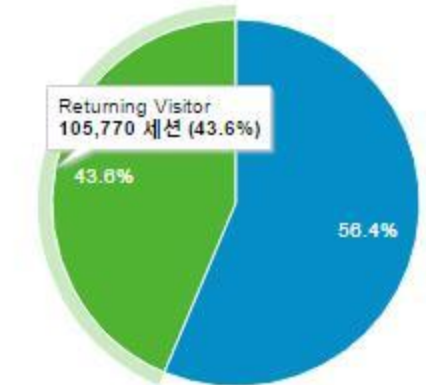

### 잠재고객 개요

2016. 1. 1. - 2016. 12. 31.

이메일 내보내기 대시보드에 추가 바로가기

모든 사용자  
100.00% 세션

+ 세그먼트

#### 개요

세션 vs. 측정항목 선택

시간 일 주 월

#### 세션

세션 <b>242,401</b>	사용자 <b>139,094</b>	페이지뷰 수 <b>1,457,612</b>	세션당 페이지수 <b>6.01</b>
평균 세션 시간 <b>00:02:39</b>	이탈률 <b>13.33%</b>	새로운 세션 % <b>56.21%</b>	

New Visitor Returning Visitor