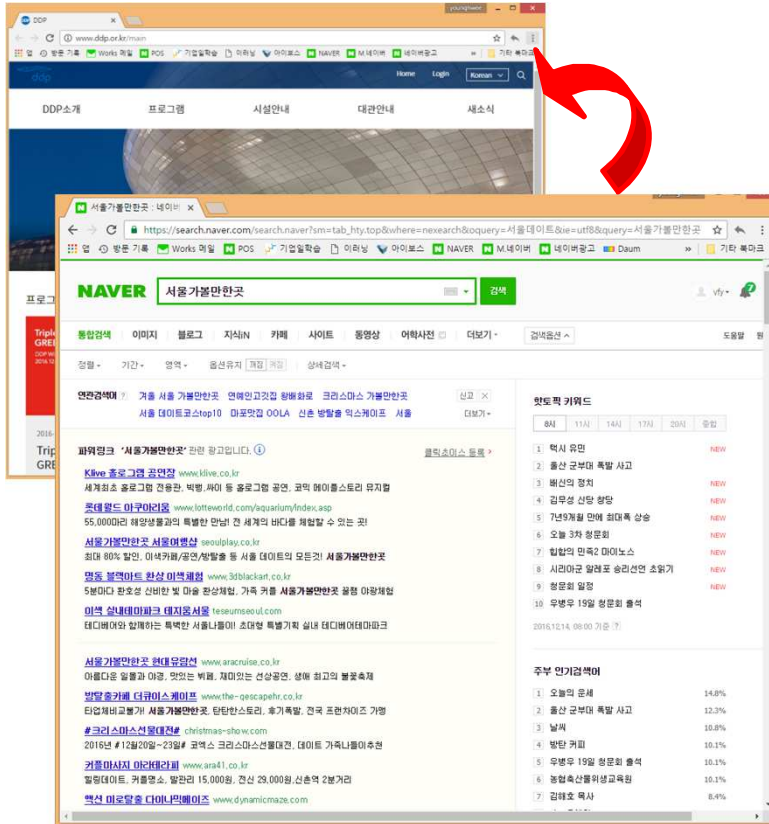

3. 세부집행내역 : ① 팝언더광고

날짜	유형	캠페인명	쿼리수	노출수	노출율	평균비용	소진광고비
2016-11-23	키워드	DDP_메인	12,493	12,493	100%	5	62,465
2016-11-23	키워드	DDP_이벤트	12,507	12,507	100%	5	62,535
2016-11-23	도메인	DDP_메인	18,751	18,751	100%	10	187,510
2016-11-23	도메인	DDP_이벤트	18,752	18,752	100%	10	187,520
2016-11-24	키워드	DDP_메인	25,001	25,001	100%	5	125,005
2016-11-24	키워드	DDP_이벤트	25,001	25,001	100%	5	125,005
2016-11-24	도메인	DDP_메인	37,500	37,500	100%	10	375,000
2016-11-24	도메인	DDP_이벤트	37,500	37,500	100%	10	375,000
2016-11-25	키워드	DDP_메인	25,000	25,000	100%	5	125,000
2016-11-25	키워드	DDP_이벤트	24,958	24,958	100%	5	124,790
2016-11-25	도메인	DDP_메인	61,312	61,312	100%	10	613,120
2016-11-25	도메인	DDP_이벤트	61,255	61,255	100%	10	612,550
2016-11-28	도메인	DDP_메인	14,610	14,610	100%	10	146,100
2016-11-28	도메인	DDP_이벤트	15,390	15,390	100%	10	153,900
2016-12-02	키워드	DDP_메인	10,762	10,762	100%	5	53,810
2016-12-02	키워드	DDP_이벤트	8,263	8,263	100%	5	41,315
2016-12-02	도메인	DDP_메인	11,667	11,667	100%	10	116,670
2016-12-02	도메인	DDP_이벤트	11,760	11,760	100%	10	117,600
2016-12-05	키워드	DDP_메인	10,122	10,122	100%	5	50,610
2016-12-05	키워드	DDP_이벤트	10,122	10,122	100%	5	50,610
2016-12-05	도메인	DDP_메인	3,322	3,322	100%	10	33,220
2016-12-05	도메인	DDP_이벤트	3,322	3,322	100%	10	33,220
2016-12-06	키워드	DDP_메인	10,122	10,122	100%	5	50,610
2016-12-06	키워드	DDP_이벤트	10,122	10,122	100%	5	50,610
2016-12-06	도메인	DDP_메인	3,322	3,322	100%	10	33,220
2016-12-06	도메인	DDP_이벤트	3,322	3,322	100%	10	33,220
2016-12-07	키워드	DDP_메인	10,122	10,122	100%	5	50,610
2016-12-07	키워드	DDP_이벤트	10,122	10,122	100%	5	50,610
2016-12-07	도메인	DDP_메인	3,322	3,322	100%	10	33,220
2016-12-07	도메인	DDP_이벤트	3,322	3,322	100%	10	33,220
2016-12-08	키워드	DDP_메인	10,122	10,122	100%	5	50,610
2016-12-08	키워드	DDP_이벤트	10,121	10,121	100%	5	50,605
2016-12-08	도메인	DDP_메인	3,318	3,318	100%	10	33,180
2016-12-08	도메인	DDP_이벤트	3,322	3,322	100%	10	33,220
total			540,029	540,029			4,275,490