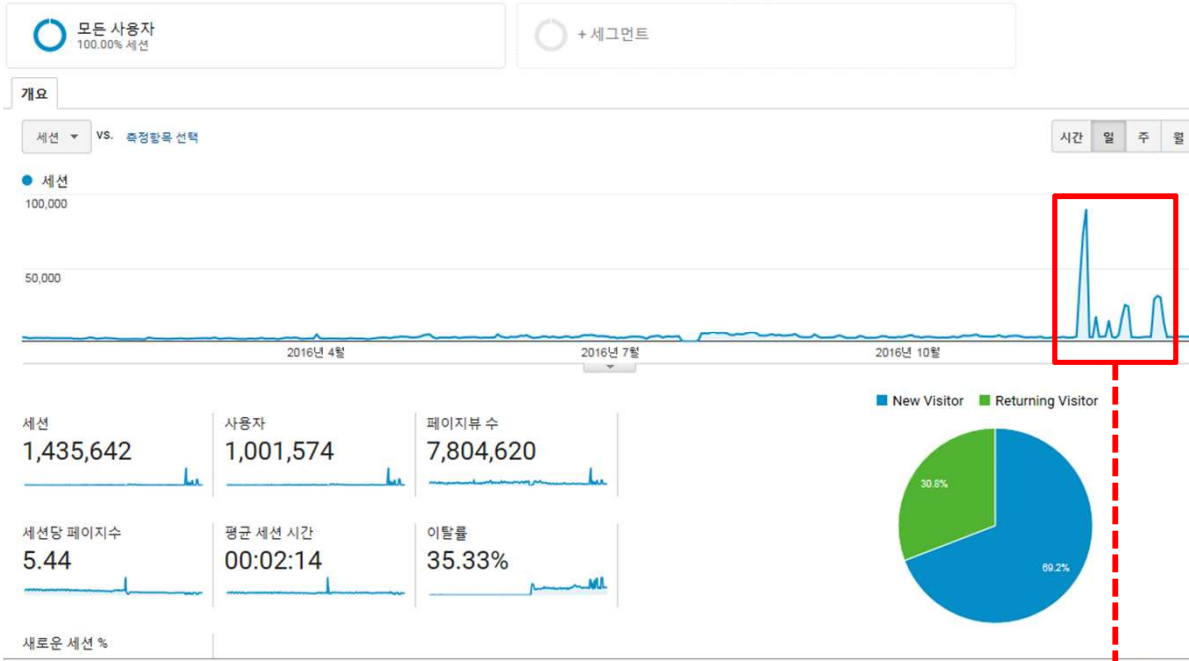

# 1. 광고집행결과 - DDP 홈페이지 방문자수

(확대)

1) DDP홈페이지 연간 방문자수  
(Google Analytics 집계 기준)  
: 1,435,642건

2) 광고기간(11.23~12.8) 노출건수  
: 1,468,739건

3) DDP홈페이지 광고기간 방문자수  
(Google Analytics 집계 기준)  
: **329,608건**

## 2. 광고집행결과 - DDP홈페이지 노출 캡처