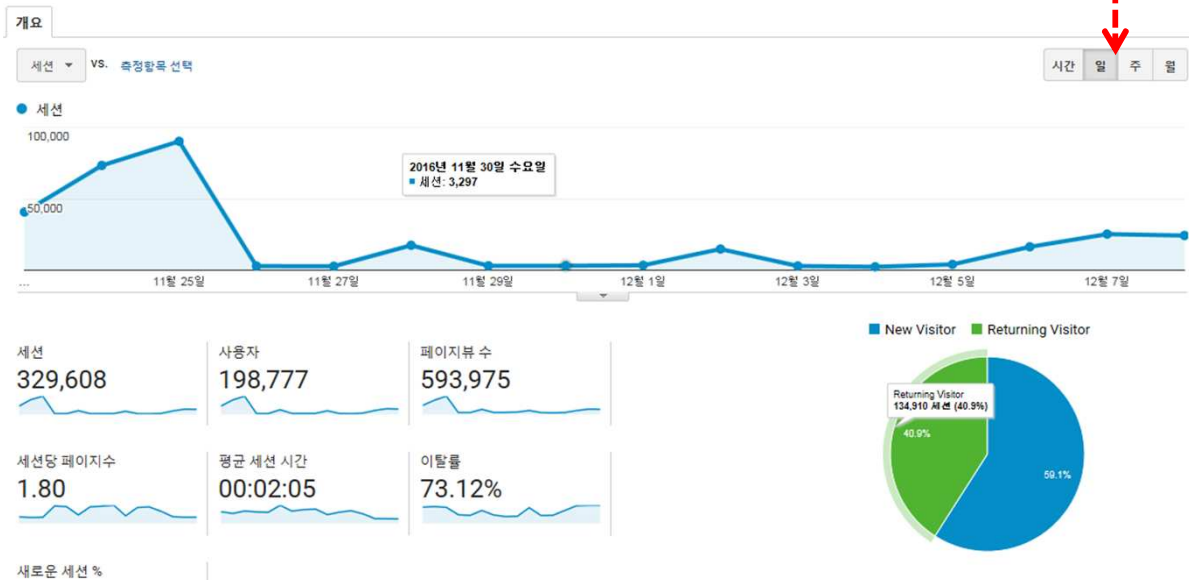

# 1. 광고집행결과 - DDP 홈페이지 방문자수

(확대)

1) DDP홈페이지 연간 방문자수  
(Google Analytics 집계 기준)  
: 1,435,642건

2) 광고기간(11.23~12.8) 노출건수  
: 1,468,739건

3) DDP홈페이지 광고기간 방문자수  
(Google Analytics 집계 기준)  
: **329,608건**