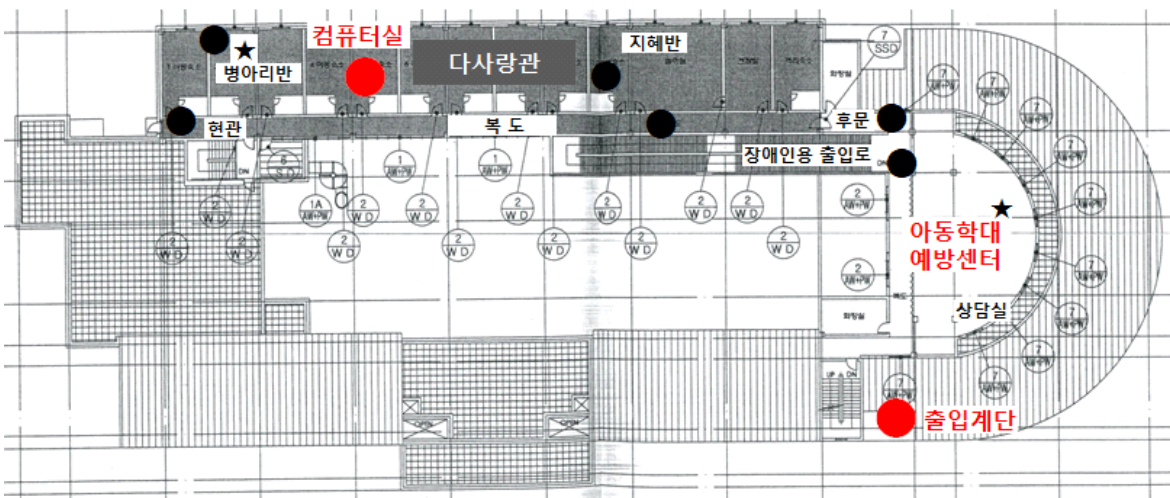

CCTV 설치 예정 지점

- 목 적 : 시설안전 및 화재예방
- 위 치 : 서울특별시 강남구 광평로34길 124(수서동) 아동복지센터
- 수 량 : 8대(신설 8대)

CCTV 설치 지점 (아동복지센터 청사 내외)

● 추가설치지점 ● 기존설치지점

[청사 1층]

[청사 2층]

[옥외]