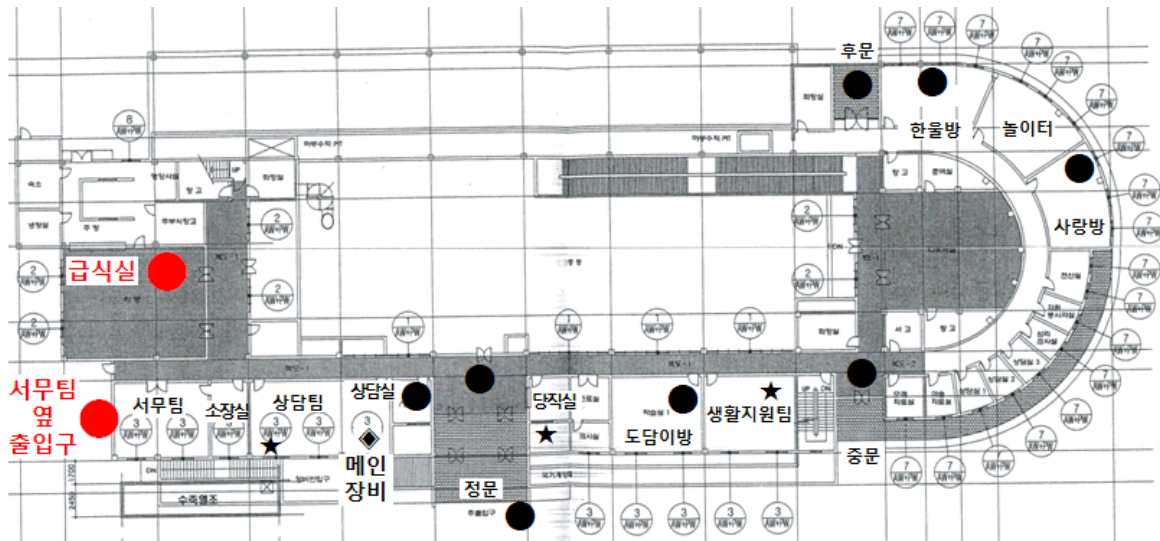

CCTV 설치 예정 지점

- 목 적 : 시설안전 및 화재예방
- 위 치 : 서울특별시 강남구 광평로34길 124(수서동) 아동복지센터
- 수 량 : 8대(신설 8대)

CCTV 설치 지점 (아동복지센터 청사 내외)

● 추가설치지점 ● 기존설치지점

[청사 1층]

[청사 2층]

[옥외]