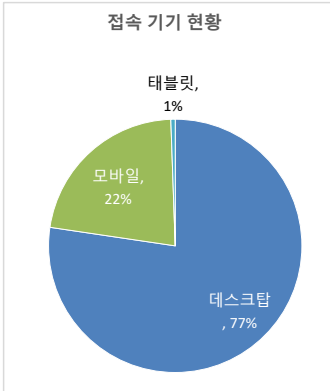

• 기준일: 17/02/19(일) ~ 17/02/25(토)
• 작성: 서울시 정보공개정책과

※ 상기 수치는 구글 애널리틱스에서 추출한 데이터 임.

※ 상기 수치는 구글 애널리틱스에서 추출한 데이터 임.

※ 상기 수치는 구글 애널리틱스에서 추출한 데이터 임.

■ 방문자 현황

구분	기간	구분	서울시로그시스템		구글 애널리틱스 - 방문자수							구글 애널리틱스 - 사용 행태					
			방문자수	페이지뷰	전체 방문자수	(direct)	naver	google	daum	seoul.go.kr	기타	재방문율	순방문자수	페이지뷰	평균체류시간		
카민	2월 19일	항목	방문자수	페이지뷰	전체 방문자수	(direct)	naver	google	daum	seoul.go.kr	기타	재방문율	순방문자수	페이지뷰	평균체류시간		
	~	전체	53,601	499,755	67,381	(-459)	18,120	16,484	15,214	6,846	5,834	4,883	47.6%	53,027	447,599	(-6655)	0:02:23
	2월 25일	일평균	7,657	71,394	9,626	(-65)	2,589	2,355	2,173	978	833	698	47.6%	53,027	63,943	(-950)	0:02:23
자민	2월 12일	항목	방문자수	페이지뷰	전체 방문자수	(direct)	naver	google	daum	seoul.go.kr	기타	재방문율	순방문자수	페이지뷰	평균체류시간		
	~	전체	54,115	508,624	67,840		17,916	15,795	15,307	7,280	6,107	5,138	47.5%	53,143	454,254		0:02:23
	2월 18일	일평균	7,731	72,661	9,691		2,559	2,256	2,187	1,040	872	734	47.5%	53,143	64,893		0:02:23

※ 정보소통광장은 서울시 자체 통합 웹로그 시스템(와이즈로그)과 구글 애널리틱스 등 두가지 측정 도구를 활용하고 있음.

■ 사용자 접속 환경

※ 상기 수치는 구글 애널리틱스에서 추출한 데이터 임.

■ 주요 키워드 현황

유입 키워드(구글 분석 기준)		유입수	유입 키워드(네이버 분석 기준)	유입수	내부 검색 키워드(구글 분석 기준)		검색수
1	서울시 정보소통광장	885	서울시 정보소통광장	902	1	대폐차 계획에 따른 후속조치 요청	145
2	서울정보소통광장	444	서울정보소통광장	412	2	주민참여예산	114
3	서울시 정보공개	231	정보소통광장	217	3	버스정책과	94
4	정보소통광장	222	서울시 정보공개	212	4	대폐차	91
5	서울시정보소통광장	95	서울시정보소통광장	83	5	계획	89
6	남대문시장 영업시간	71	서울시립과학관	81	6	버스	81
7	원문공개	65	남대문시장 영업시간	79	7	위례	61
8	서울 정보소통광장	60	서울 정보소통광장	76	8	여객자동차운송사업개선명령	52
9	서울시립과학관	59	서울시 소통광장	63	9	청렴	49
10	서울시 소통광장	57	건축한계선	50	10	성과상여금	48