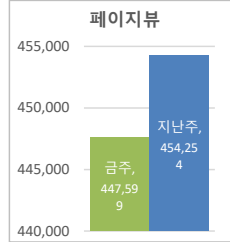

• 기준일: 17/02/19(일) ~ 17/02/25(토)
• 작성: 서울시 정보공개정책과

※ 상기 수치는 구글 애널리틱스에서 추출한 데이터 임.

※ 상기 수치는 구글 애널리틱스에서 추출한 데이터 임.

※ 상기 수치는 구글 애널리틱스에서 추출한 데이터 임.

■ 방문자 현황

구분	기간	구분	서울시로그시스템		구글 애널리틱스 - 방문자수							구글 애널리틱스 - 사용 행태					
			방문자수	페이지뷰	전체 방문자수	(direct)	naver	google	daum	seoul.go.kr	기타	재방문율	순방문자수	페이지뷰	평균체류시간		
카민	2월 19일	항목	방문자수	페이지뷰	전체 방문자수	(direct)	naver	google	daum	seoul.go.kr	기타	재방문율	순방문자수	페이지뷰	평균체류시간		
	~	전체	53,601	499,755	67,381	(-459)	18,120	16,484	15,214	6,846	5,834	4,883	47.6%	53,027	447,599	(-6655)	0:02:23
	2월 25일	일평균	7,657	71,394	9,626	(-65)	2,589	2,355	2,173	978	833	698	47.6%	53,027	63,943	(-950)	0:02:23
자민	2월 12일	항목	방문자수	페이지뷰	전체 방문자수	(direct)	naver	google	daum	seoul.go.kr	기타	재방문율	순방문자수	페이지뷰	평균체류시간		
	~	전체	54,115	508,624	67,840		17,916	15,795	15,307	7,280	6,107	5,138	47.5%	53,143	454,254		0:02:23
	2월 18일	일평균	7,731	72,661	9,691		2,559	2,256	2,187	1,040	872	734	47.5%	53,143	64,893		0:02:23

※ 정보소통광장은 서울시 자체 통합 웹로그 시스템(와이즈로그)과 구글 애널리틱스 등 두가지 측정 도구를 활용하고 있음.

■ 사용자 접속 환경

※ 상기 수치는 구글 애널리틱스에서 추출한 데이터 임.

■ 주요 키워드 현황

유입 키워드(구글 분석 기준)		유입수	유입 키워드(네이버 분석 기준)	유입수	내부 검색 키워드(구글 분석 기준)		검색수
1	서울시 정보소통광장	885	서울시 정보소통광장	902	1	대폐차 계획에 따른 후속조치 요청	145
2	서울정보소통광장	444	서울정보소통광장	412	2	주민참여예산	114
3	서울시 정보공개	231	정보소통광장	217	3	버스정책과	94
4	정보소통광장	222	서울시 정보공개	212	4	대폐차	91
5	서울시정보소통광장	95	서울시정보소통광장	83	5	계획	89
6	남대문시장 영업시간	71	서울시립과학관	81	6	버스	81
7	원문공개	65	남대문시장 영업시간	79	7	위례	61
8	서울 정보소통광장	60	서울 정보소통광장	76	8	여객자동차운송사업개선명령	52
9	서울시립과학관	59	서울시 소통광장	63	9	청렴	49
10	서울시 소통광장	57	건축한계선	50	10	성과상여금	48