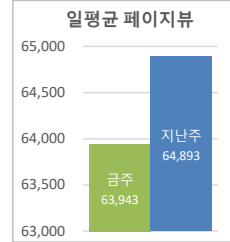

• 기준일: 17/02/19(일) ~ 17/02/25(토)
• 작성: 서울시 정보공개정책과

※ 상기 수치는 구글 애널리틱스에서 추출한 데이터 임.

※ 상기 수치는 구글 애널리틱스에서 추출한 데이터 임.

※ 상기 수치는 구글 애널리틱스에서 추출한 데이터 임.

■ 방문자 현황

구분	기간	구분	서울시로그시스템		구글 애널리틱스 - 방문자수							구글 애널리틱스 - 사용 행태					
			방문자수	페이지뷰	전체 방문자수	(direct)	naver	google	daum	seoul.go.kr	기타	재방문율	순방문자수	페이지뷰	평균체류시간		
카민	2월 19일	항목	방문자수	페이지뷰	전체 방문자수	(direct)	naver	google	daum	seoul.go.kr	기타	재방문율	순방문자수	페이지뷰	평균체류시간		
	~	전체	53,601	499,755	67,381	(-459)	18,120	16,484	15,214	6,846	5,834	4,883	47.6%	53,027	447,599	(-6655)	0:02:23
	2월 25일	일평균	7,657	71,394	9,626	(-65)	2,589	2,355	2,173	978	833	698	47.6%	53,027	63,943	(-950)	0:02:23
자민	2월 12일	항목	방문자수	페이지뷰	전체 방문자수	(direct)	naver	google	daum	seoul.go.kr	기타	재방문율	순방문자수	페이지뷰	평균체류시간		
	~	전체	54,115	508,624	67,840		17,916	15,795	15,307	7,280	6,107	5,138	47.5%	53,143	454,254		0:02:23
	2월 18일	일평균	7,731	72,661	9,691		2,559	2,256	2,187	1,040	872	734	47.5%	53,143	64,893		0:02:23

※ 정보소통광장은 서울시 자체 통합 웹로그 시스템(와이즈로그)과 구글 애널리틱스 등 두가지 측정 도구를 활용하고 있음.

■ 사용자 접속 환경

※ 상기 수치는 구글 애널리틱스에서 추출한 데이터 임.

■ 주요 키워드 현황

유입 키워드(구글 분석 기준)		유입수	유입 키워드(네이버 분석 기준)	유입수	내부 검색 키워드(구글 분석 기준)		검색수
1	서울시 정보소통광장	885	서울시 정보소통광장	902	1	대폐차 계획에 따른 후속조치 요청	145
2	서울정보소통광장	444	서울정보소통광장	412	2	주민참여예산	114
3	서울시 정보공개	231	정보소통광장	217	3	버스정책과	94
4	정보소통광장	222	서울시 정보공개	212	4	대폐차	91
5	서울시정보소통광장	95	서울시정보소통광장	83	5	계획	89
6	남대문시장 영업시간	71	서울시립과학관	81	6	버스	81
7	원문공개	65	남대문시장 영업시간	79	7	위례	61
8	서울 정보소통광장	60	서울 정보소통광장	76	8	여객자동차운송사업개선명령	52
9	서울시립과학관	59	서울시 소통광장	63	9	청렴	49
10	서울시 소통광장	57	건축한계선	50	10	성과상여금	48