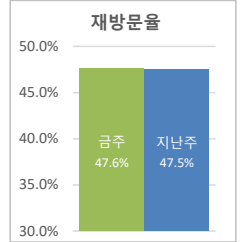

• 기준일: 17/02/19(일) ~ 17/02/25(토)
• 작성: 서울시 정보공개정책과

※ 상기 수치는 구글 애널리틱스에서 추출한 데이터 임.

※ 상기 수치는 구글 애널리틱스에서 추출한 데이터 임.

※ 상기 수치는 구글 애널리틱스에서 추출한 데이터 임.

■ 방문자 현황

구분	기간	구분	서울시로그시스템		구글 애널리틱스 - 방문자수							구글 애널리틱스 - 사용 행태					
			방문자수	페이지뷰	전체 방문자수	(direct)	naver	google	daum	seoul.go.kr	기타	재방문율	순방문자수	페이지뷰	평균체류시간		
카민	2월 19일	항목	방문자수	페이지뷰	전체 방문자수	(direct)	naver	google	daum	seoul.go.kr	기타	재방문율	순방문자수	페이지뷰	평균체류시간		
	~	전체	53,601	499,755	67,381	(-459)	18,120	16,484	15,214	6,846	5,834	4,883	47.6%	53,027	447,599	(-6655)	0:02:23
	2월 25일	일평균	7,657	71,394	9,626	(-65)	2,589	2,355	2,173	978	833	698	47.6%	53,027	63,943	(-950)	0:02:23
자민	2월 12일	항목	방문자수	페이지뷰	전체 방문자수	(direct)	naver	google	daum	seoul.go.kr	기타	재방문율	순방문자수	페이지뷰	평균체류시간		
	~	전체	54,115	508,624	67,840		17,916	15,795	15,307	7,280	6,107	5,138	47.5%	53,143	454,254		0:02:23
	2월 18일	일평균	7,731	72,661	9,691		2,559	2,256	2,187	1,040	872	734	47.5%	53,143	64,893		0:02:23