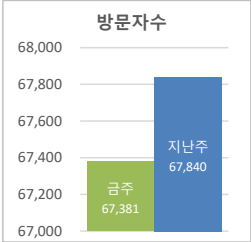

• 기준일: 17/02/19(일) ~ 17/02/25(토)
• 작성: 서울시 정보공개정책과

※ 상기 수치는 구글 애널리틱스에서 추출한 데이터 임.

※ 상기 수치는 구글 애널리틱스에서 추출한 데이터 임.

※ 상기 수치는 구글 애널리틱스에서 추출한 데이터 임.

■ 방문자 현황

구분	기간	구분	서울시로그시스템		구글 애널리틱스 - 방문자수							구글 애널리틱스 - 사용 행태					
			방문자수	페이지뷰	전체 방문자수	(direct)	naver	google	daum	seoul.go.kr	기타	재방문율	순방문자수	페이지뷰	평균체류시간		
카민	2월 19일	항목	방문자수	페이지뷰	전체 방문자수	(direct)	naver	google	daum	seoul.go.kr	기타	재방문율	순방문자수	페이지뷰	평균체류시간		
	~	전체	53,601	499,755	67,381	(-459)	18,120	16,484	15,214	6,846	5,834	4,883	47.6%	53,027	447,599	(-6655)	0:02:23
	2월 25일	일평균	7,657	71,394	9,626	(-65)	2,589	2,355	2,173	978	833	698	47.6%	53,027	63,943	(-950)	0:02:23
자민	2월 12일	항목	방문자수	페이지뷰	전체 방문자수	(direct)	naver	google	daum	seoul.go.kr	기타	재방문율	순방문자수	페이지뷰	평균체류시간		
	~	전체	54,115	508,624	67,840		17,916	15,795	15,307	7,280	6,107	5,138	47.5%	53,143	454,254		0:02:23
	2월 18일	일평균	7,731	72,661	9,691		2,559	2,256	2,187	1,040	872	734	47.5%	53,143	64,893		0:02:23

※ 정보소통광장은 서울시 자체 통합 웹로그 시스템(와이즈로그)과 구글 애널리틱스 등 두가지 측정 도구를 활용하고 있음.

■ 사용자 접속 환경

※ 상기 수치는 구글 애널리틱스에서 추출한 데이터 임.

■ 주요 키워드 현황

유입 키워드(구글 분석 기준)		유입수	유입 키워드(네이버 분석 기준)	유입수	내부 검색 키워드(구글 분석 기준)		검색수
1	서울시 정보소통광장	885	서울시 정보소통광장	902	1	대폐차 계획에 따른 후속조치 요청	145
2	서울정보소통광장	444	서울정보소통광장	412	2	주민참여예산	114
3	서울시 정보공개	231	정보소통광장	217	3	버스정책과	94
4	정보소통광장	222	서울시 정보공개	212	4	대폐차	91
5	서울시정보소통광장	95	서울시정보소통광장	83	5	계획	89
6	남대문시장 영업시간	71	서울시립과학관	81	6	버스	81
7	원문공개	65	남대문시장 영업시간	79	7	위례	61
8	서울 정보소통광장	60	서울 정보소통광장	76	8	여객자동차운송사업개선명령	52
9	서울시립과학관	59	서울시 소통광장	63	9	청렴	49
10	서울시 소통광장	57	건축한계선	50	10	성과상여금	48