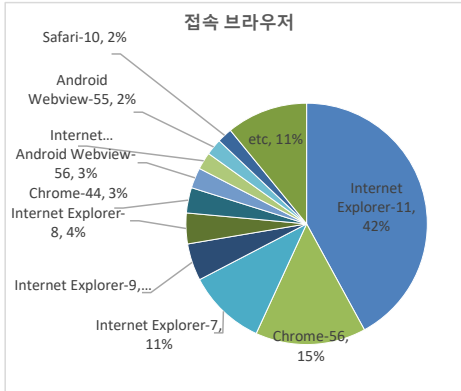

■ 사용자 접속 환경

※ 상기 수치는 구글 애널리틱스에서 추출한 데이터 임.