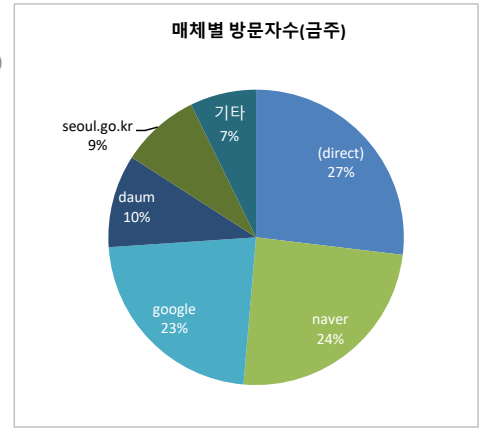

• 기준일: 17/02/19(일) ~ 17/02/25(토)
• 작성: 서울시 정보공개정책과

※ 상기 수치는 구글 애널리틱스에서 추출한 데이터 임.

※ 상기 수치는 구글 애널리틱스에서 추출한 데이터 임.

※ 상기 수치는 구글 애널리틱스에서 추출한 데이터 임.

■ 방문자 현황

구분	기간	구분	서울시로그시스템		구글 애널리틱스 - 방문자수							구글 애널리틱스 - 사용 행태					
			방문자수	페이지뷰	전체 방문자수	(direct)	naver	google	daum	seoul.go.kr	기타	재방문율	순방문자수	페이지뷰	평균체류시간		
카민	2월 19일	항목	방문자수	페이지뷰	전체 방문자수	(direct)	naver	google	daum	seoul.go.kr	기타	재방문율	순방문자수	페이지뷰	평균체류시간		
	~	전체	53,601	499,755	67,381	(-459)	18,120	16,484	15,214	6,846	5,834	4,883	47.6%	53,027	447,599	(-6655)	0:02:23
	2월 25일	일평균	7,657	71,394	9,626	(-65)	2,589	2,355	2,173	978	833	698	47.6%	53,027	63,943	(-950)	0:02:23
자민	2월 12일	항목	방문자수	페이지뷰	전체 방문자수	(direct)	naver	google	daum	seoul.go.kr	기타	재방문율	순방문자수	페이지뷰	평균체류시간		
	~	전체	54,115	508,624	67,840		17,916	15,795	15,307	7,280	6,107	5,138	47.5%	53,143	454,254		0:02:23
	2월 18일	일평균	7,731	72,661	9,691		2,559	2,256	2,187	1,040	872	734	47.5%	53,143	64,893		0:02:23