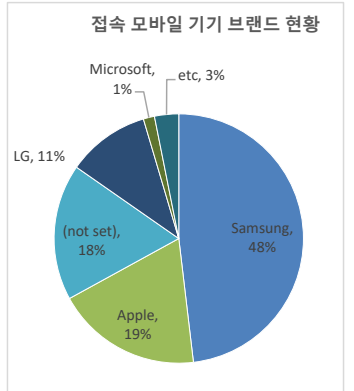

■ 사용자 접속 환경

※ 상기 수치는 구글 애널리틱스에서 추출한 데이터 임.