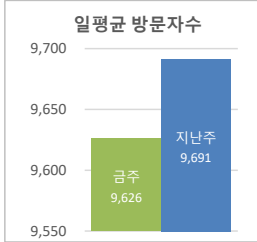

• 기준일: 17/02/19(일) ~ 17/02/25(토)
• 작성: 서울시 정보공개정책과

※ 상기 수치는 구글 애널리틱스에서 추출한 데이터 임.

※ 상기 수치는 구글 애널리틱스에서 추출한 데이터 임.

※ 상기 수치는 구글 애널리틱스에서 추출한 데이터 임.

■ 방문자 현황

구분	기간	구분	서울시로그시스템		구글 애널리틱스 - 방문자수							구글 애널리틱스 - 사용 행태					
			방문자수	페이지뷰	전체 방문자수	(direct)	naver	google	daum	seoul.go.kr	기타	재방문율	순방문자수	페이지뷰	평균체류시간		
카민	2월 19일	항목	방문자수	페이지뷰	전체 방문자수	(direct)	naver	google	daum	seoul.go.kr	기타	재방문율	순방문자수	페이지뷰	평균체류시간		
	~	전체	53,601	499,755	67,381	(-459)	18,120	16,484	15,214	6,846	5,834	4,883	47.6%	53,027	447,599	(-6655)	0:02:23
	2월 25일	일평균	7,657	71,394	9,626	(-65)	2,589	2,355	2,173	978	833	698	47.6%	53,027	63,943	(-950)	0:02:23
자민	2월 12일	항목	방문자수	페이지뷰	전체 방문자수	(direct)	naver	google	daum	seoul.go.kr	기타	재방문율	순방문자수	페이지뷰	평균체류시간		
	~	전체	54,115	508,624	67,840		17,916	15,795	15,307	7,280	6,107	5,138	47.5%	53,143	454,254		0:02:23
	2월 18일	일평균	7,731	72,661	9,691		2,559	2,256	2,187	1,040	872	734	47.5%	53,143	64,893		0:02:23

※ 정보소통광장은 서울시 자체 통합 웹로그 시스템(와이즈로그)과 구글 애널리틱스 등 두가지 측정 도구를 활용하고 있음.

■ 사용자 접속 환경

※ 상기 수치는 구글 애널리틱스에서 추출한 데이터 임.

■ 주요 키워드 현황

유입 키워드(구글 분석 기준)		유입수	유입 키워드(네이버 분석 기준)	유입수	내부 검색 키워드(구글 분석 기준)		검색수
1	서울시 정보소통광장	885	서울시 정보소통광장	902	1	대폐차 계획에 따른 후속조치 요청	145
2	서울정보소통광장	444	서울정보소통광장	412	2	주민참여예산	114
3	서울시 정보공개	231	정보소통광장	217	3	버스정책과	94
4	정보소통광장	222	서울시 정보공개	212	4	대폐차	91
5	서울시정보소통광장	95	서울시정보소통광장	83	5	계획	89
6	남대문시장 영업시간	71	서울시립과학관	81	6	버스	81
7	원문공개	65	남대문시장 영업시간	79	7	위례	61
8	서울 정보소통광장	60	서울 정보소통광장	76	8	여객자동차운송사업개선명령	52
9	서울시립과학관	59	서울시 소통광장	63	9	청렴	49
10	서울시 소통광장	57	건축한계선	50	10	성과상여금	48