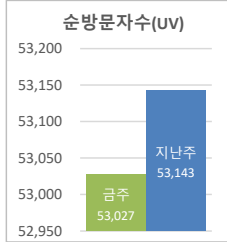

• 기준일: 17/02/19(일) ~ 17/02/25(토)
• 작성: 서울시 정보공개정책과

※ 상기 수치는 구글 애널리틱스에서 추출한 데이터 임.

※ 상기 수치는 구글 애널리틱스에서 추출한 데이터 임.

※ 상기 수치는 구글 애널리틱스에서 추출한 데이터 임.

■ 방문자 현황

구분	기간	구분	서울시로그시스템		구글 애널리틱스 - 방문자수							구글 애널리틱스 - 사용 행태					
			방문자수	페이지뷰	전체 방문자수	(direct)	naver	google	daum	seoul.go.kr	기타	재방문율	순방문자수	페이지뷰	평균체류시간		
카민	2월 19일	항목	방문자수	페이지뷰	전체 방문자수	(direct)	naver	google	daum	seoul.go.kr	기타	재방문율	순방문자수	페이지뷰	평균체류시간		
	~	전체	53,601	499,755	67,381	(-459)	18,120	16,484	15,214	6,846	5,834	4,883	47.6%	53,027	447,599	(-6655)	0:02:23
	2월 25일	일평균	7,657	71,394	9,626	(-65)	2,589	2,355	2,173	978	833	698	47.6%	53,027	63,943	(-950)	0:02:23
자민	2월 12일	항목	방문자수	페이지뷰	전체 방문자수	(direct)	naver	google	daum	seoul.go.kr	기타	재방문율	순방문자수	페이지뷰	평균체류시간		
	~	전체	54,115	508,624	67,840		17,916	15,795	15,307	7,280	6,107	5,138	47.5%	53,143	454,254		0:02:23
	2월 18일	일평균	7,731	72,661	9,691		2,559	2,256	2,187	1,040	872	734	47.5%	53,143	64,893		0:02:23