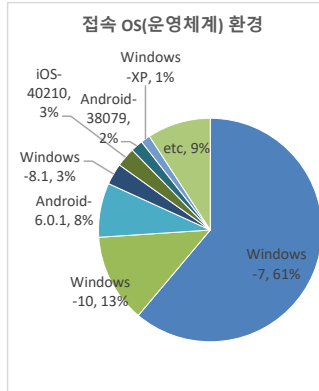

• 기준일: 17/02/19(일) ~ 17/02/25(토)
• 작성: 서울시 정보공개정책과

※ 상기 수치는 구글 애널리틱스에서 추출한 데이터 임.

※ 상기 수치는 구글 애널리틱스에서 추출한 데이터 임.

※ 상기 수치는 구글 애널리틱스에서 추출한 데이터 임.

■ 방문자 현황

구분	기간	구분	서울시로그시스템		구글 애널리틱스 - 방문자수							구글 애널리틱스 - 사용 행태					
			방문자수	페이지뷰	전체 방문자수	(direct)	naver	google	daum	seoul.go.kr	기타	재방문율	순방문자수	페이지뷰	평균체류시간		
카민	2월 19일	항목	방문자수	페이지뷰	전체 방문자수	(direct)	naver	google	daum	seoul.go.kr	기타	재방문율	순방문자수	페이지뷰	평균체류시간		
	~	전체	53,601	499,755	67,381	(-459)	18,120	16,484	15,214	6,846	5,834	4,883	47.6%	53,027	447,599	(-6655)	0:02:23
	2월 25일	일평균	7,657	71,394	9,626	(-65)	2,589	2,355	2,173	978	833	698	47.6%	53,027	63,943	(-950)	0:02:23
자민	2월 12일	항목	방문자수	페이지뷰	전체 방문자수	(direct)	naver	google	daum	seoul.go.kr	기타	재방문율	순방문자수	페이지뷰	평균체류시간		
	~	전체	54,115	508,624	67,840		17,916	15,795	15,307	7,280	6,107	5,138	47.5%	53,143	454,254		0:02:23
	2월 18일	일평균	7,731	72,661	9,691		2,559	2,256	2,187	1,040	872	734	47.5%	53,143	64,893		0:02:23

※ 정보소통광장은 서울시 자체 통합 웹로그 시스템(와이즈로그)과 구글 애널리틱스 등 두가지 측정 도구를 활용하고 있음.

■ 사용자 접속 환경

※ 상기 수치는 구글 애널리틱스에서 추출한 데이터 임.

■ 주요 키워드 현황

유입 키워드(구글 분석 기준)		유입수	유입 키워드(네이버 분석 기준)	유입수	내부 검색 키워드(구글 분석 기준)		검색수
1	서울시 정보소통광장	885	서울시 정보소통광장	902	1	대폐차 계획에 따른 후속조치 요청	145
2	서울정보소통광장	444	서울정보소통광장	412	2	주민참여예산	114
3	서울시 정보공개	231	정보소통광장	217	3	버스정책과	94
4	정보소통광장	222	서울시 정보공개	212	4	대폐차	91
5	서울시정보소통광장	95	서울시정보소통광장	83	5	계획	89
6	남대문시장 영업시간	71	서울시립과학관	81	6	버스	81
7	원문공개	65	남대문시장 영업시간	79	7	위례	61
8	서울 정보소통광장	60	서울 정보소통광장	76	8	여객자동차운송사업개선명령	52
9	서울시립과학관	59	서울시 소통광장	63	9	청렴	49
10	서울시 소통광장	57	건축한계선	50	10	성과상여금	48