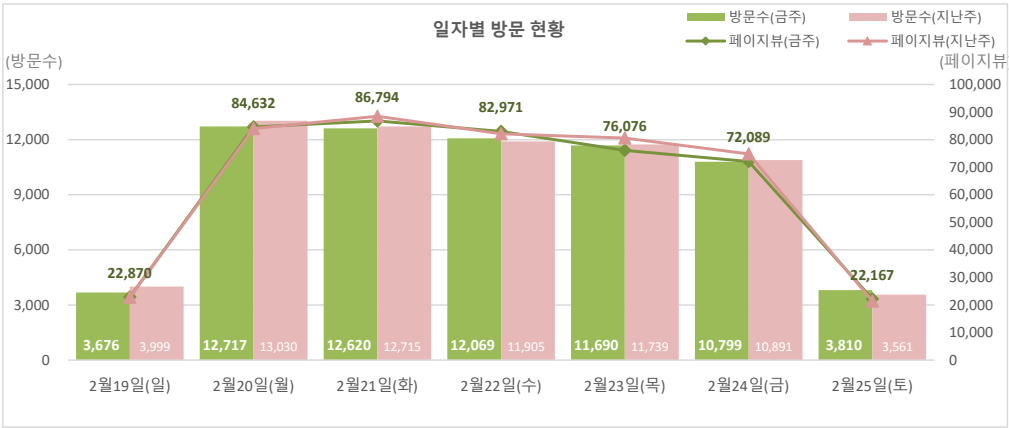

• 기준일: 17/02/19(일) ~ 17/02/25(토)
• 작성: 서울시 정보공개정책과

※ 상기 수치는 구글 애널리틱스에서 추출한 데이터 임.

※ 상기 수치는 구글 애널리틱스에서 추출한 데이터 임.

※ 상기 수치는 구글 애널리틱스에서 추출한 데이터 임.

■ 방문자 현황

구분	기간	구분	서울시로그시스템		구글 애널리틱스 - 방문자수							구글 애널리틱스 - 사용 행태					
			방문자수	페이지뷰	전체 방문자수	(direct)	naver	google	daum	seoul.go.kr	기타	재방문율	순방문자수	페이지뷰	평균체류시간		
카민	2월 19일	항목	방문자수	페이지뷰	전체 방문자수	(direct)	naver	google	daum	seoul.go.kr	기타	재방문율	순방문자수	페이지뷰	평균체류시간		
	~	전체	53,601	499,755	67,381	(-459)	18,120	16,484	15,214	6,846	5,834	4,883	47.6%	53,027	447,599	(-6655)	0:02:23
	2월 25일	일평균	7,657	71,394	9,626	(-65)	2,589	2,355	2,173	978	833	698	47.6%	53,027	63,943	(-950)	0:02:23
자민	2월 12일	항목	방문자수	페이지뷰	전체 방문자수	(direct)	naver	google	daum	seoul.go.kr	기타	재방문율	순방문자수	페이지뷰	평균체류시간		
	~	전체	54,115	508,624	67,840		17,916	15,795	15,307	7,280	6,107	5,138	47.5%	53,143	454,254		0:02:23
	2월 18일	일평균	7,731	72,661	9,691		2,559	2,256	2,187	1,040	872	734	47.5%	53,143	64,893		0:02:23

※ 정보소통광장은 서울시 자체 통합 웹로그 시스템(와이즈로그)과 구글 애널리틱스 등 두가지 측정 도구를 활용하고 있음.

■ 사용자 접속 환경

※ 상기 수치는 구글 애널리틱스에서 추출한 데이터 임.

■ 주요 키워드 현황

유입 키워드(구글 분석 기준)		유입수	유입 키워드(네이버 분석 기준)	유입수	내부 검색 키워드(구글 분석 기준)		검색수
1	서울시 정보소통광장	885	서울시 정보소통광장	902	1	대폐차 계획에 따른 후속조치 요청	145
2	서울정보소통광장	444	서울정보소통광장	412	2	주민참여예산	114
3	서울시 정보공개	231	정보소통광장	217	3	버스정책과	94
4	정보소통광장	222	서울시 정보공개	212	4	대폐차	91
5	서울시정보소통광장	95	서울시정보소통광장	83	5	계획	89
6	남대문시장 영업시간	71	서울시립과학관	81	6	버스	81
7	원문공개	65	남대문시장 영업시간	79	7	위례	61
8	서울 정보소통광장	60	서울 정보소통광장	76	8	여객자동차운송사업개선명령	52
9	서울시립과학관	59	서울시 소통광장	63	9	청렴	49
10	서울시 소통광장	57	건축한계선	50	10	성과상여금	48