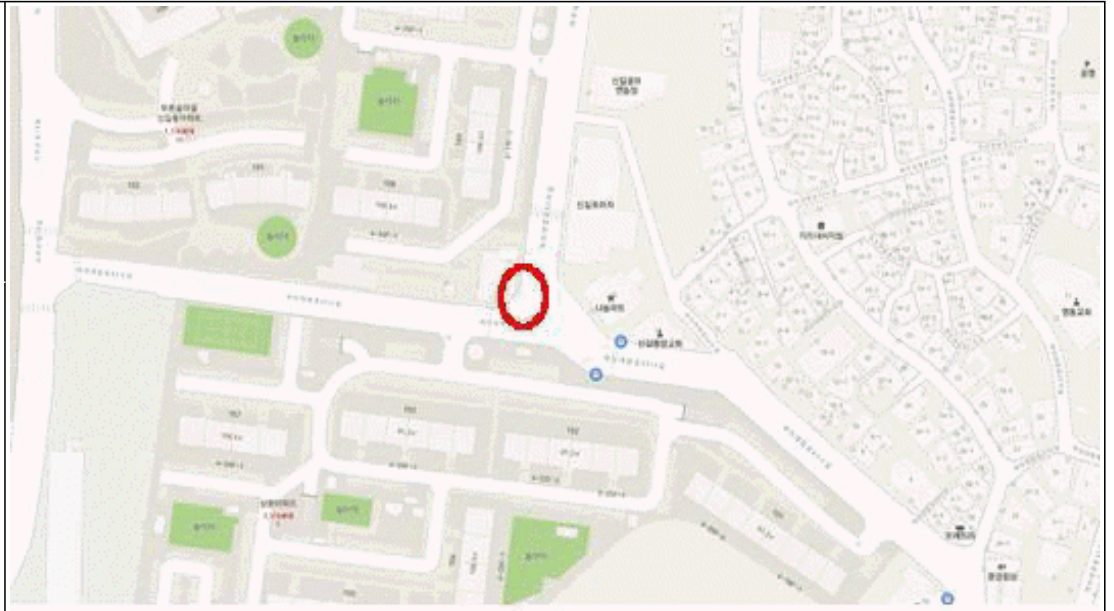

전산번호 110018821
용수번호 765818

■ 용수조사 1

순서	조사구분	조사일	조사자 성명		조사 항목						고장일	고장코드	최종결과
			조사자 1	조사자 2	스핀들	수 압	배 수	관 구	뚜 꺽	기타			
0	정기조사	2006-07-19	홍형일		양호	검사제외	양호	양호	양호			-	양호
1	특별조사	2006-07-21	김문수		양호	검사제외	양호	양호	양호			-	양호
2	정기조사	2006-08-10	김문수		양호	검사제외	양호	양호	양호			-	양호
3	정기조사	2006-09-15	김문수		양호	검사제외	양호	양호	양호			-	양호
4	일제조사	2006-10-12	최성식		양호	양호	양호	양호	양호			-	양호
5	일제조사	2006-10-17	조명구		양호	양호	양호	양호	양호			-	양호
6	일제조사	2006-10-22	안용석		양호	양호	양호	양호	양호			-	양호
7	일제조사	2006-10-27	김문수		양호	양호	양호	양호	양호			-	양호
8	정기조사	2006-11-05	정종훈		양호	검사제외	양호	양호	양호			-	양호
9	일제조사	2006-11-18	정기찬		양호	양호	양호	양호	양호			-	양호
10	일제조사	2006-11-23	최성식		양호	양호	양호	양호	양호			-	양호
11	정기조사	2006-12-09	정종훈		양호	검사제외	양호	양호	양호			-	양호
12	정기조사	2007-01-08	정종훈		양호	양호	양호	양호	양호			-	양호
13	정기조사	2007-02-07	윤승훈		양호	검사제외	양호	양호	양호			-	양호
14	일제조사	2007-03-09	최성식		양호	양호	양호	양호	양호			-	양호
15	일제조사	2007-03-13	안용석		양호	양호	양호	양호	양호			-	양호
16	일제조사	2007-03-16	천용남		양호	양호	양호	양호	양호			-	양호
17	일제조사	2007-03-20	김문수		양호	양호	양호	양호	양호			-	양호
18	정기조사	2007-04-05	김문수		양호	양호	양호	양호	양호			-	양호