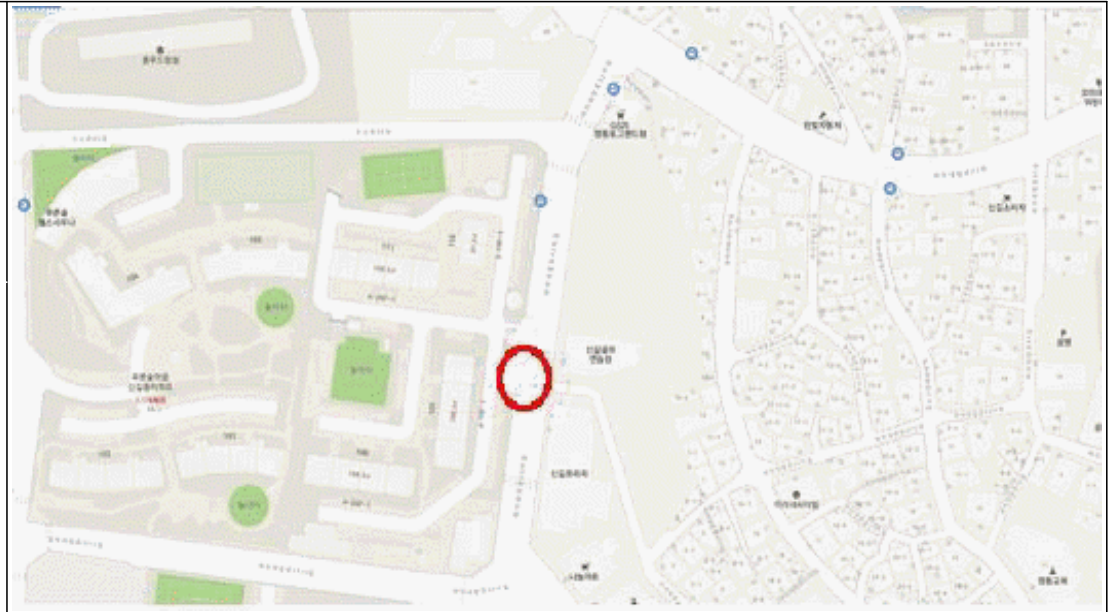

전산번호 110016727
용수번호 765817

■ 용수조사 1

순서	조사구분	조사일	조사자 성명		조사 항목						고장일	고장코드	최종결과
			조사자 1	조사자 2	스핀들	수 압	배 수	관 구	뚜 꺽	기타			
0	정기조사	2006-07-17	홍형일		양호	검사제외	양호	양호	양호			-	양호
1	특별조사	2006-07-21	김문수		양호	검사제외	양호	양호	양호			-	양호
2	정기조사	2006-08-08	김문수		양호	검사제외	양호	양호	양호			-	양호
3	정기조사	2006-09-13	김문수		양호	검사제외	양호	양호	양호			-	양호
4	일제조사	2006-10-12	최성식		양호	양호	양호	양호	양호			-	양호
5	일제조사	2006-10-17	조명구		양호	양호	양호	양호	양호			-	양호
6	일제조사	2006-10-22	안용석		양호	양호	양호	양호	양호			-	양호
7	일제조사	2006-10-27	김문수		양호	양호	양호	양호	양호			-	양호
8	정기조사	2006-11-03	정종훈		양호	검사제외	양호	양호	양호			-	양호
9	일제조사	2006-11-18	정기찬		양호	양호	양호	양호	양호			-	양호
10	일제조사	2006-11-23	최성식		양호	양호	양호	양호	양호			-	양호
11	정기조사	2006-12-07	정종훈		양호	검사제외	양호	양호	양호			-	양호
12	정기조사	2007-01-06	정종훈		양호	양호	양호	양호	양호			-	양호
13	정기조사	2007-02-05	윤승훈		양호	검사제외	양호	양호	양호			-	양호
14	일제조사	2007-03-09	최성식		양호	양호	양호	양호	양호			-	양호
15	일제조사	2007-03-13	안용석		양호	양호	양호	양호	양호			-	양호
16	일제조사	2007-03-16	천용남		양호	양호	양호	양호	양호			-	양호
17	일제조사	2007-03-20	김문수		양호	양호	양호	양호	양호			-	양호
18	정기조사	2007-04-03	김문수		양호	양호	양호	양호	양호			-	양호