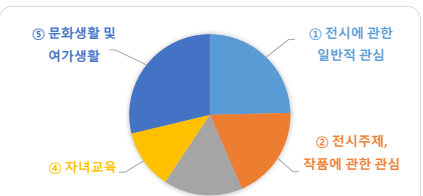

「북촌, 열한 집의 오래된 기억」 설문조사 결과 - 설문응답자 536명(만족도 84.22%)

1. 성별	
① 남성	② 여성
197	339

2. 연령					
① 10대	② 20대	③ 30대	④ 40대	⑤ 50대	⑥ 60대 이상
317	52	52	68	27	20

3. 직업			
① 학생	② 직장인	③ 자영업	④ 기타
347	106	15	68

4. 지역		
① 서울	② 인천, 경기	③ 기타
283	162	91

5. 전시에 대한 정보				
① 주변 사람의 권유	② 언론매체	③ 인터넷매체	④ 전시 홍보물	⑤ 기타
128	16	135	55	202

6. 전시를 보러 온 이유				
① 전시에 관한 일반적 관심	② 전시주제, 작품에 관한 관심	③ 학교과제 및 연구	④ 자녀교육	⑤ 문화생활 및 여가생활
132	101	85	64	154

7. 전시이해에 도움이 된 방법				
① 패널	② 설명카드	③ 전시안내 인쇄물	④ 자원봉사자	⑤ 기타
254	93	113	26	50