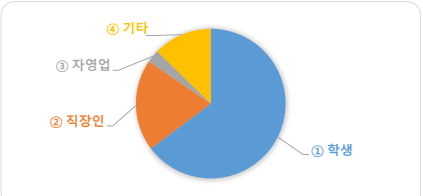

「북촌, 열한 집의 오래된 기억」 설문조사 결과 - 설문응답자 536명(만족도 84.22%)

1. 성별	
① 남성	② 여성
197	339

2. 연령					
① 10대	② 20대	③ 30대	④ 40대	⑤ 50대	⑥ 60대 이상
317	52	52	68	27	20

3. 직업			
① 학생	② 직장인	③ 자영업	④ 기타
347	106	15	68

4. 지역		
① 서울	② 인천, 경기	③ 기타
283	162	91

5. 전시에 대한 정보				
① 주변 사람의 권유	② 언론매체	③ 인터넷매체	④ 전시 홍보물	⑤ 기타
128	16	135	55	202

6. 전시를 보러 온 이유				
① 전시에 관한 일반적 관심	② 전시주제, 작품에 관한 관심	③ 학교과제 및 연구	④ 자녀교육	⑤ 문화생활 및 여가생활
132	101	85	64	154

7. 전시이해에 도움이 된 방법				
① 패널	② 설명카드	③ 전시안내 인쇄물	④ 자원봉사자	⑤ 기타
254	93	113	26	50