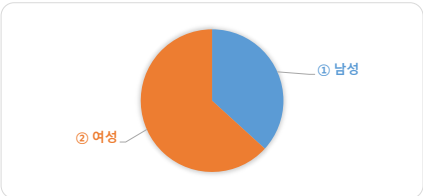

「북촌, 열한 집의 오래된 기억」 설문조사 결과 - 설문응답자 536명(만족도 84.22%)

1. 성별	
① 남성	② 여성
197	339

2. 연령					
① 10대	② 20대	③ 30대	④ 40대	⑤ 50대	⑥ 60대 이상
317	52	52	68	27	20

3. 직업			
① 학생	② 직장인	③ 자영업	④ 기타
347	106	15	68

4. 지역		
① 서울	② 인천, 경기	③ 기타
283	162	91

5. 전시에 대한 정보				
① 주변 사람의 권유	② 언론매체	③ 인터넷매체	④ 전시 홍보물	⑤ 기타
128	16	135	55	202

6. 전시를 보러 온 이유				
① 전시에 관한 일반적 관심	② 전시주제, 작품에 관한 관심	③ 학교과제 및 연구	④ 자녀교육	⑤ 문화생활 및 여가생활
132	101	85	64	154

7. 전시이해에 도움이 된 방법				
① 패널	② 설명카드	③ 전시안내 인쇄물	④ 자원봉사자	⑤ 기타
254	93	113	26	50