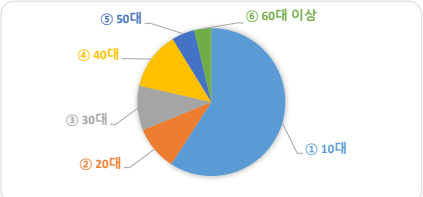

「북촌, 열한 집의 오래된 기억」 설문조사 결과 - 설문응답자 536명(만족도 84.22%)

1. 성별	
① 남성	② 여성
197	339

2. 연령					
① 10대	② 20대	③ 30대	④ 40대	⑤ 50대	⑥ 60대 이상
317	52	52	68	27	20

3. 직업			
① 학생	② 직장인	③ 자영업	④ 기타
347	106	15	68

4. 지역		
① 서울	② 인천, 경기	③ 기타
283	162	91

5. 전시에 대한 정보				
① 주변 사람의 권유	② 언론매체	③ 인터넷매체	④ 전시 홍보물	⑤ 기타
128	16	135	55	202

6. 전시를 보러 온 이유				
① 전시에 관한 일반적 관심	② 전시주제, 작품에 관한 관심	③ 학교과제 및 연구	④ 자녀교육	⑤ 문화생활 및 여가생활
132	101	85	64	154

7. 전시이해에 도움이 된 방법				
① 패널	② 설명카드	③ 전시안내 인쇄물	④ 자원봉사자	⑤ 기타
254	93	113	26	50

8. BSC 만족도 (84.22%)				
① 매우 만족	② 만족	③ 보통	④ 불만족	⑤ 매우 불만족
221	229	70	10	6
22100	18320	4200	400	120
BSC 만족도		84.22		

응답수
가중치 점수

※ 전시 만족도 산출식 ((매우 만족*100점)+(만족*80점)+(보통*60점)+(불만족*40점)+(매우 불만족*20)) / 설문인원*100%