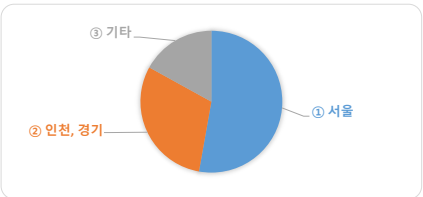

「북촌, 열한 집의 오래된 기억」 설문조사 결과 - 설문응답자 536명(만족도 84.22%)

1. 성별	
① 남성	② 여성
197	339

2. 연령					
① 10대	② 20대	③ 30대	④ 40대	⑤ 50대	⑥ 60대 이상
317	52	52	68	27	20

3. 직업			
① 학생	② 직장인	③ 자영업	④ 기타
347	106	15	68

4. 지역		
① 서울	② 인천, 경기	③ 기타
283	162	91

5. 전시에 대한 정보				
① 주변 사람의 권유	② 언론매체	③ 인터넷매체	④ 전시 홍보물	⑤ 기타
128	16	135	55	202

6. 전시를 보러 온 이유				
① 전시에 관한 일반적 관심	② 전시주제, 작품에 관한 관심	③ 학교과제 및 연구	④ 자녀교육	⑤ 문화생활 및 여가생활
132	101	85	64	154

7. 전시이해에 도움이 된 방법				
① 패널	② 설명카드	③ 전시안내 인쇄물	④ 자원봉사자	⑤ 기타
254	93	113	26	50