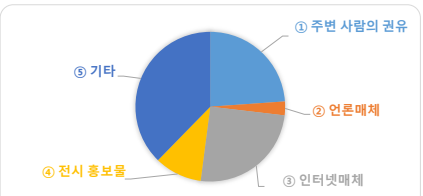

「북촌, 열한 집의 오래된 기억」 설문조사 결과 - 설문응답자 536명(만족도 84.22%)

1. 성별	
① 남성	② 여성
197	339

2. 연령					
① 10대	② 20대	③ 30대	④ 40대	⑤ 50대	⑥ 60대 이상
317	52	52	68	27	20

3. 직업			
① 학생	② 직장인	③ 자영업	④ 기타
347	106	15	68

4. 지역		
① 서울	② 인천, 경기	③ 기타
283	162	91

5. 전시에 대한 정보				
① 주변 사람의 권유	② 언론매체	③ 인터넷매체	④ 전시 홍보물	⑤ 기타
128	16	135	55	202

6. 전시를 보러 온 이유				
① 전시에 관한 일반적 관심	② 전시주제, 작품에 관한 관심	③ 학교과제 및 연구	④ 자녀교육	⑤ 문화생활 및 여가생활
132	101	85	64	154

7. 전시이해에 도움이 된 방법				
① 패널	② 설명카드	③ 전시안내 인쇄물	④ 자원봉사자	⑤ 기타
254	93	113	26	50