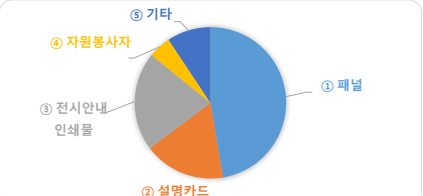

「북촌, 열한 집의 오래된 기억」 설문조사 결과 - 설문응답자 536명(만족도 84.22%)

1. 성별	
① 남성	② 여성
197	339

2. 연령					
① 10대	② 20대	③ 30대	④ 40대	⑤ 50대	⑥ 60대 이상
317	52	52	68	27	20

3. 직업			
① 학생	② 직장인	③ 자영업	④ 기타
347	106	15	68

4. 지역		
① 서울	② 인천, 경기	③ 기타
283	162	91

5. 전시에 대한 정보				
① 주변 사람의 권유	② 언론매체	③ 인터넷매체	④ 전시 홍보물	⑤ 기타
128	16	135	55	202

6. 전시를 보러 온 이유				
① 전시에 관한 일반적 관심	② 전시주제, 작품에 관한 관심	③ 학교과제 및 연구	④ 자녀교육	⑤ 문화생활 및 여가생활
132	101	85	64	154

7. 전시이해에 도움이 된 방법				
① 패널	② 설명카드	③ 전시안내 인쇄물	④ 자원봉사자	⑤ 기타
254	93	113	26	50