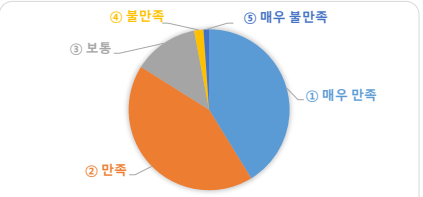

「북촌, 열한 집의 오래된 기억」 설문조사 결과 - 설문응답자 536명(만족도 84.22%)

1. 성별	
① 남성	② 여성
197	339

2. 연령					
① 10대	② 20대	③ 30대	④ 40대	⑤ 50대	⑥ 60대 이상
317	52	52	68	27	20

3. 직업			
① 학생	② 직장인	③ 자영업	④ 기타
347	106	15	68

4. 지역		
① 서울	② 인천, 경기	③ 기타
283	162	91

5. 전시에 대한 정보				
① 주변 사람의 권유	② 언론매체	③ 인터넷매체	④ 전시 홍보물	⑤ 기타
128	16	135	55	202

6. 전시를 보러 온 이유				
① 전시에 관한 일반적 관심	② 전시주제, 작품에 관한 관심	③ 학교과제 및 연구	④ 자녀교육	⑤ 문화생활 및 여가생활
132	101	85	64	154

7. 전시이해에 도움이 된 방법				
① 패널	② 설명카드	③ 전시안내 인쇄물	④ 자원봉사자	⑤ 기타
254	93	113	26	50

8. BSC 만족도 (84.22%)				
① 매우 만족	② 만족	③ 보통	④ 불만족	⑤ 매우 불만족
221	229	70	10	6
22100	18320	4200	400	120
BSC 만족도		84.22		

응답수
가중치 점수

※ 전시 만족도 산출식 ((매우 만족*100점)+(만족*80점)+(보통*60점)+(불만족*40점)+(매우 불만족*20)) / 설문인원*100%