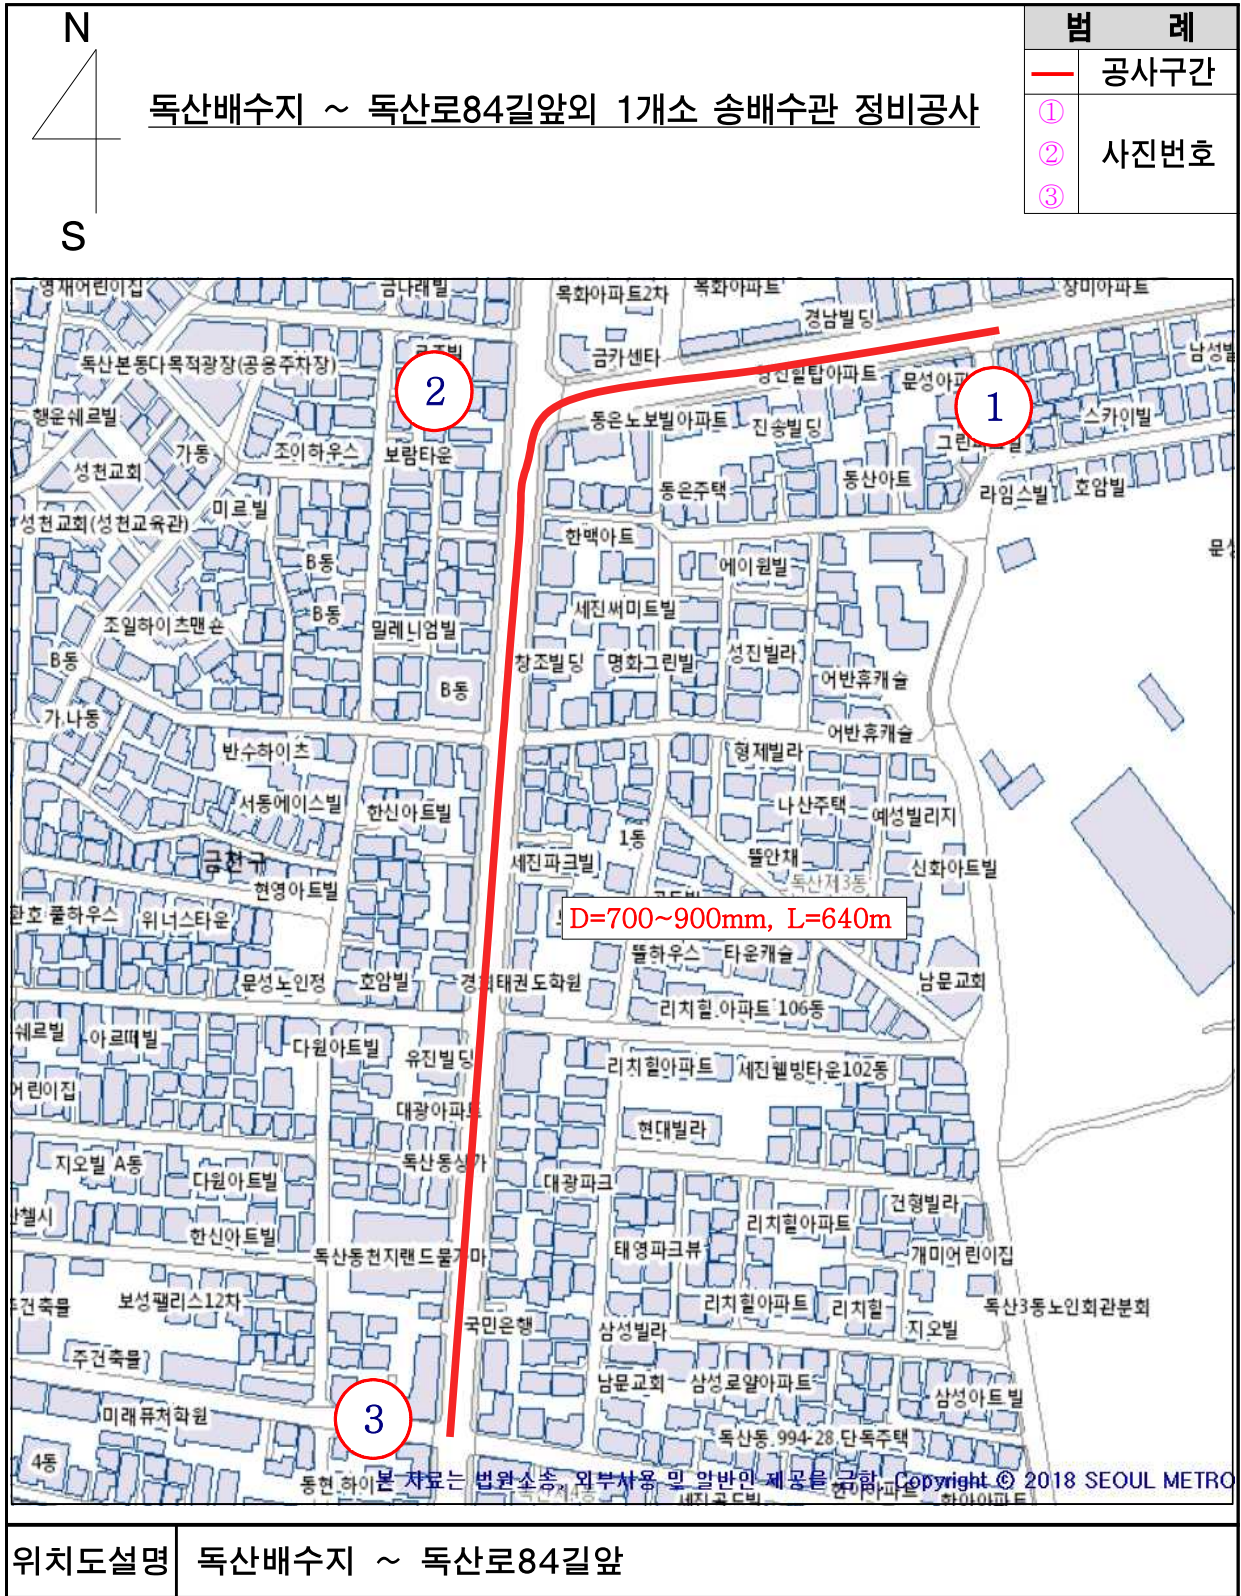

위 치 도 (1)

○ 현장사진

<p>①</p>	
<p>독산3동 사거리 <공사시점></p>	
<p>②</p>	
<p>③</p>	<p>독산길84길 앞 <공사종점></p>

위 치 도 [2]

위치도설명 | 가산동 319-7번지간

○ 현장사진

<p>①</p>	
<p>(주)교학사 앞 <공사시점></p>	
<p>②</p>	
<p>대동전자공업(주) <공사종점></p>	