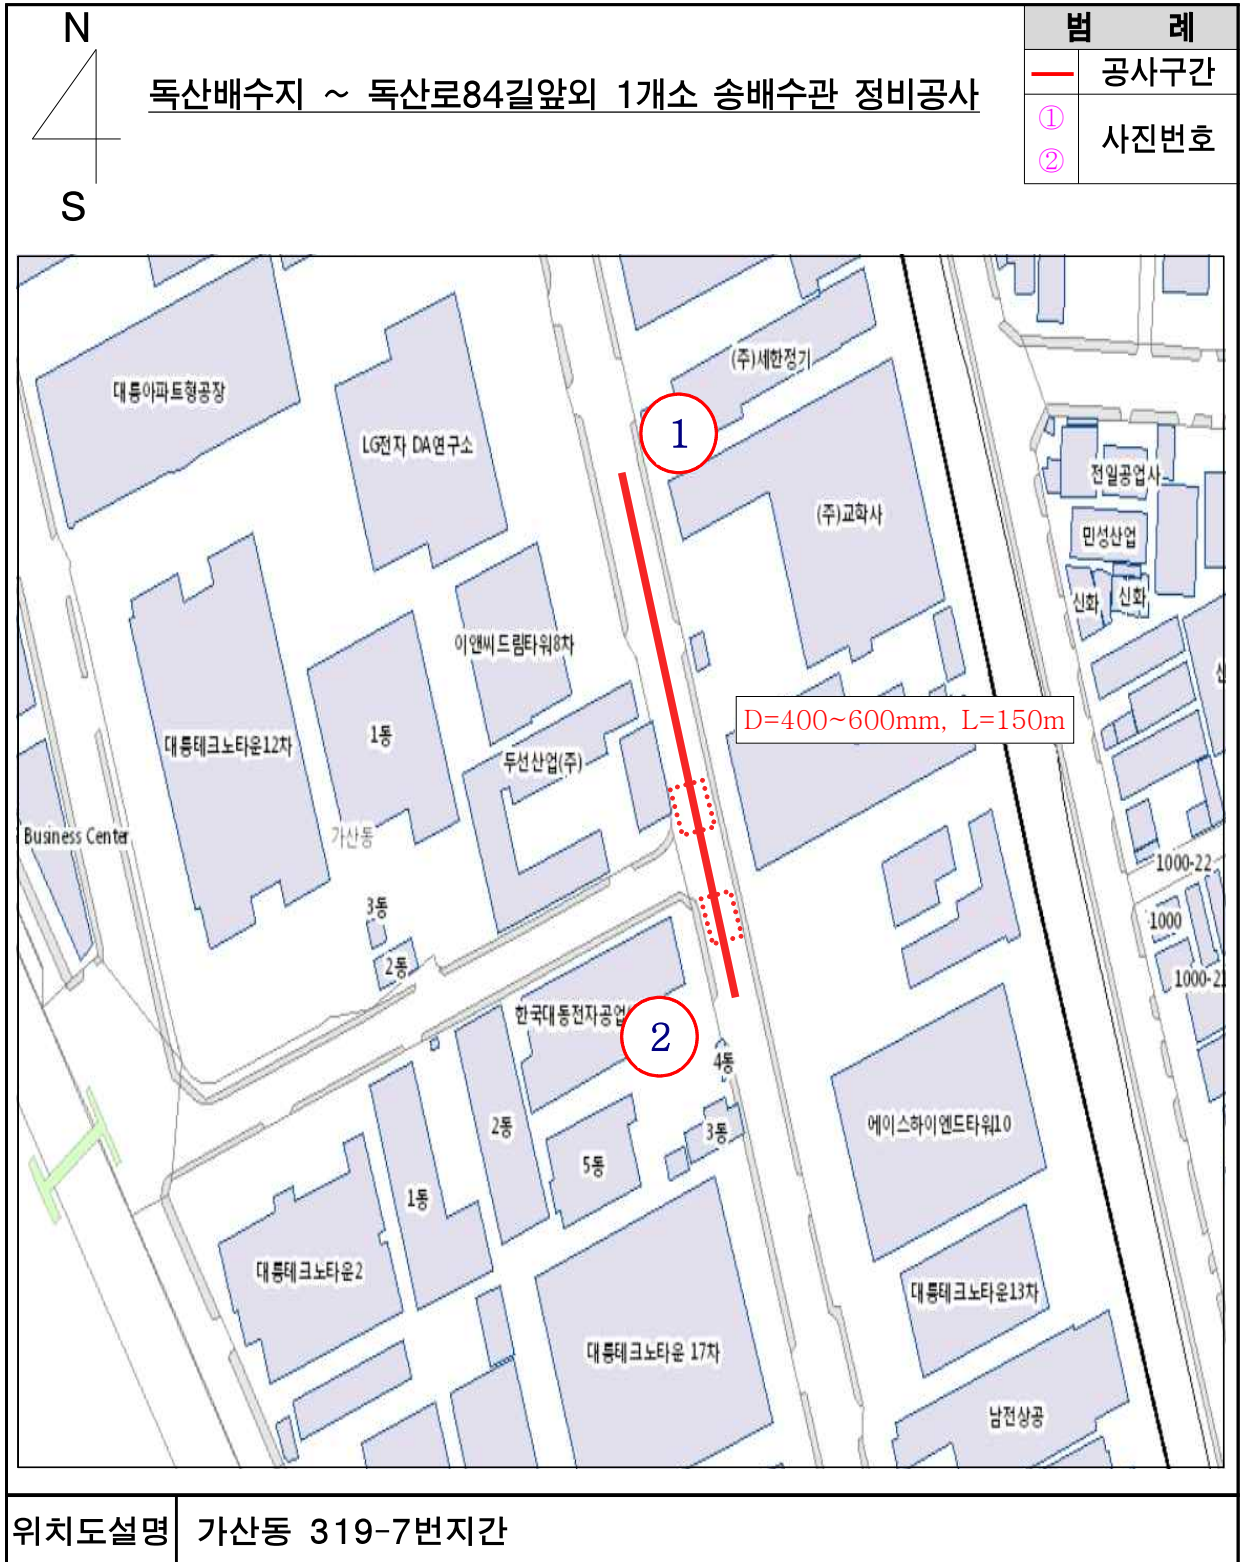

위 치 도 (1)

○ 현장사진

<p>①</p>	
<p>독산3동 사거리 <공사시점></p>	
<p>②</p>	
<p>③</p>	<p>독산길84길 앞 <공사종점></p>

위 치 도 [2]

위치도설명 | 가산동 319-7번지간

○ 현장사진

<p>①</p>	
<p>(주)교학사 앞 <공사시점></p>	
<p>②</p>	
<p>대동전자공업(주) <공사종점></p>	