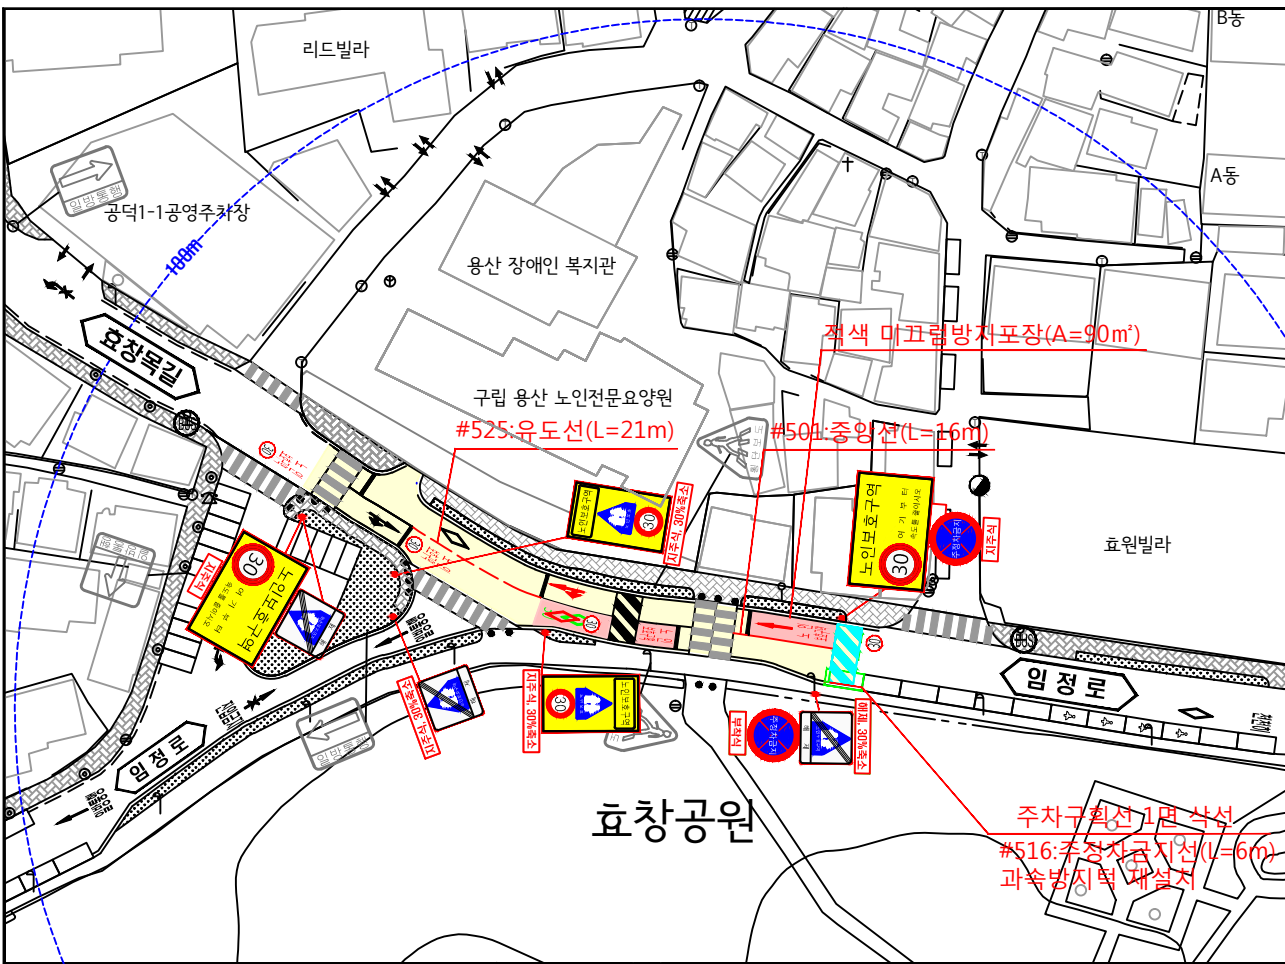

노인보호구역 개선안도

시설명	효창공원 (서울시 용산구 임정로177-18)
-----	--------------------------

- 범례 -
- 현황 - 검정색
 - 신설 - 빨강색
 - 교체 - 하늘색
 - 제거 - 초록색
- <323.224.402>
노인보호구역
30
여기부터 속도를 낮추세요
- <323.224>
노인보호구역
30
- <224.427>
해지
- <323.427>
노인보호구역
30
- <218>
주차금지
- <518>
30
- <536-2>
노인보호구역

구분	항목	단위	수량				
			현황	신설	교체	제거	
안	경보등	개					
	신호등	개					
	소계	개	4	9			
	132	개					
	129	개					
	218	개		2			
	219	개					
	224	개					
	227	개					
	322	개	2				
전	324	개					
	327	개	1				
	328	개	1				
	403	개					
	418	개					
	427	개					
	428	개					
	429	개					
	<통합표지>						
	323	개		2			
표	224	개					
	405	개					
	323	개		2			
	427	개			3		
	218	개					
	428	개					
	419	개					
	428	개					
	324	개					
	226	개					
지	224	개					
	427	개					
	소계	개	18	14		3	
	518	개		4			
	529	개	1	1		1	
	517	개				1	
	525	개		1(21m)			
	516	개		1(6m)			
	501	개		1(6m)			
	523	개	11			1	
시	536-536-3	개		4			
	510-514	개	2				
	537-543	개	3	2			
	소계	개	4	1	1		
	과속방지턱	개	1		1		
횡단보도	개	3					
적색포장	m ²		90				