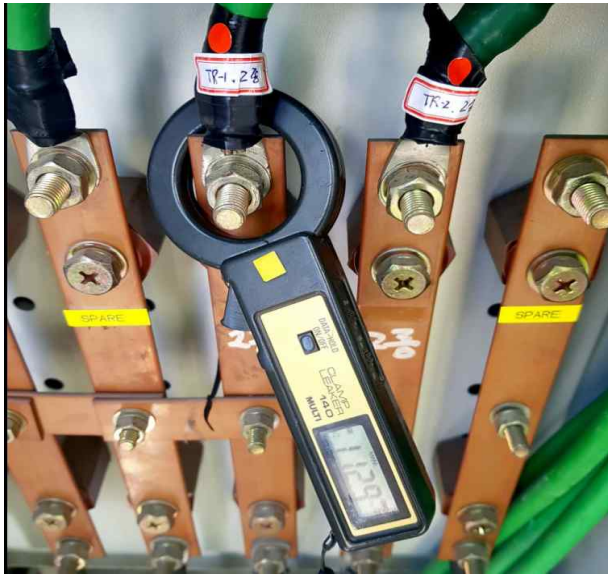

◎ 점검 사진 (2020.10 한강수경시설 5개소)

1. 뚝섬 음악분수

변압기 2중접지선 누설전류 측정

변압기 온도 및 누전 상태 확인

ACB 개방시 콘트롤 에러 상태

TR-1 코아 열화상태 상세 확인

2. 여의도 물빛광장 분수

PF상태 및 AIS 접점상태 확인

콘덴서 및 타이머 동작상태 확인

특고압 케이블 피복손상 여부 확인

누전경보기 및 OCGR 상태 확인

3. 난지거울분수 / 4. 똑섬벽천분수 / 5. 난지물놀이장 분수

난지거울- AISS 배터리 방전

난지거울-예비 PF 비치 상태

똑섬벽천분수- 피뢰기, PF 상태 확인

똑섬벽천분수-특고압 케이블 피복손상 확인

난지물놀이장- 계량기 및 케이블 상태 확인

난지물놀이장-LED, 제어반 램프 확인