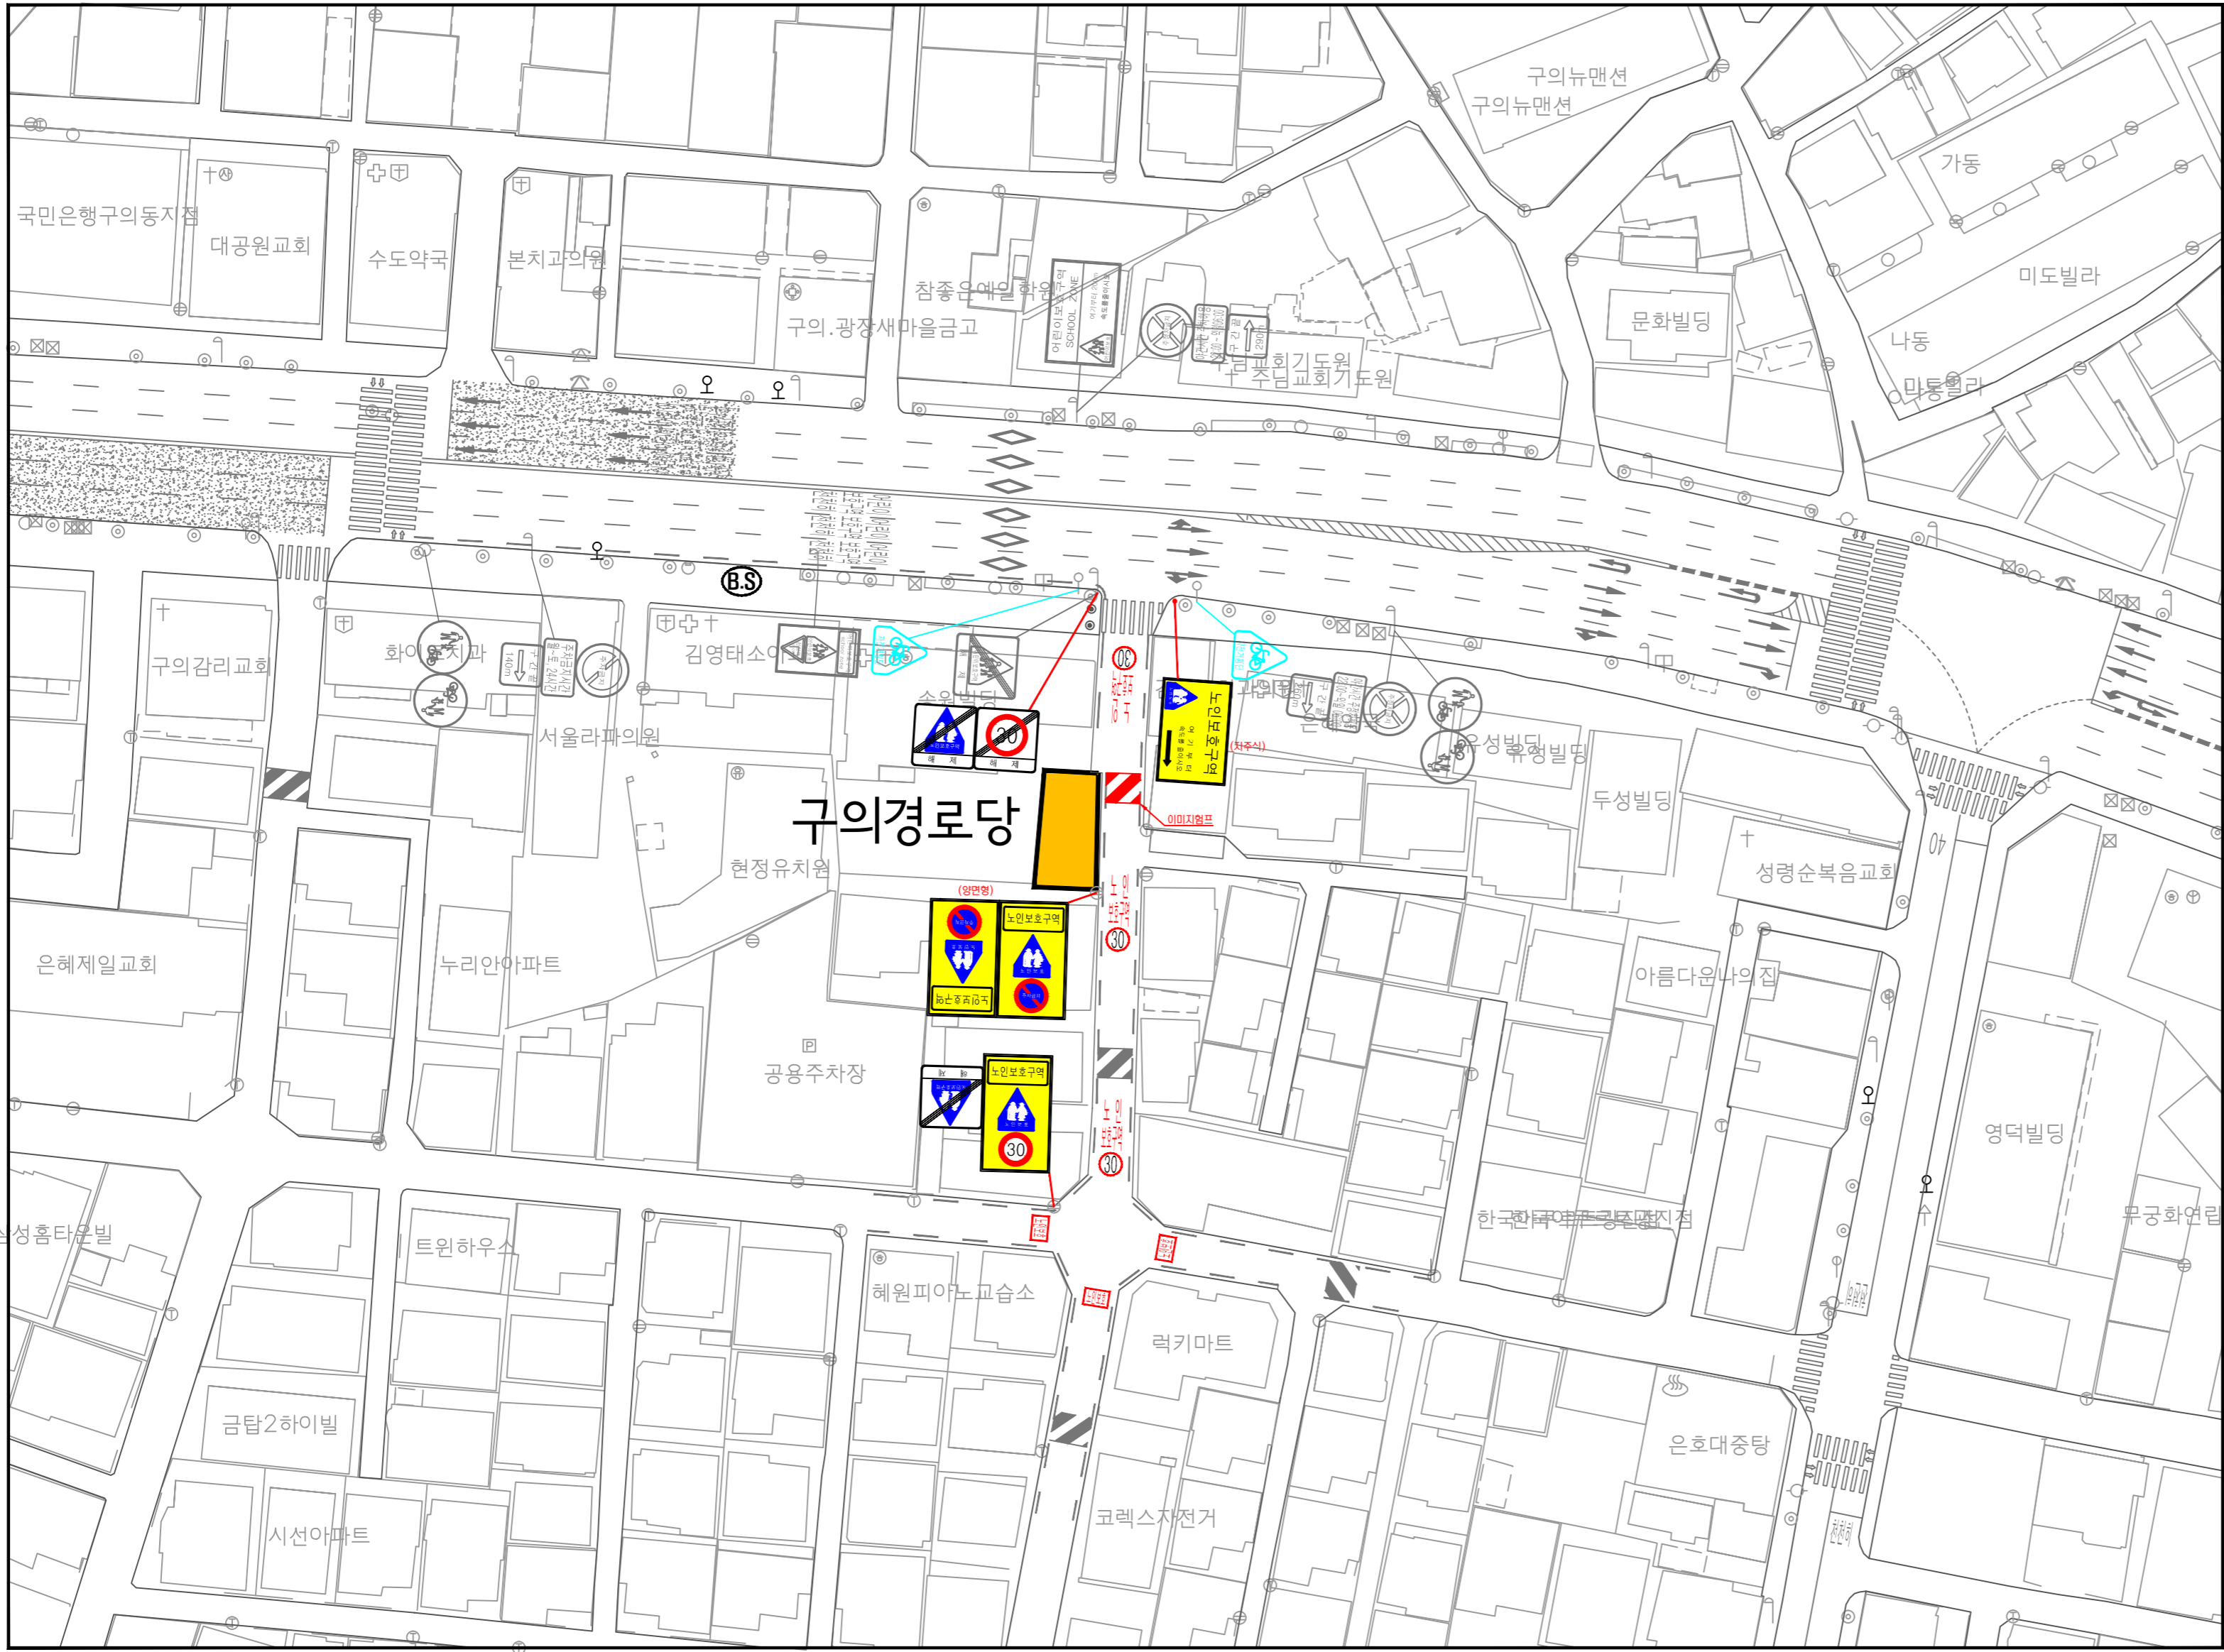

# 노인보호구역 현황 및 개선안도

**시설명** 구의경로당 (서울시 광진구 광나루로40길 6)

- 범례 -		구분	항목	단위	수량											
연황 - 검정색					연황	개선										
신설 - 빨강색		신호기	신호등	개소		신설	재설치	제거								
재설치 - 분홍색																
제거 - 하늘색																
안	전	표	지	및	노	면	표	시	<323.402.415>							
									노인보호구역							
									323	개						
									402	개						
									415	개						
									224	개						
									427	개						
									323	개						
									427	개						
									323	개						
									218	개						
									323	개						
									219	개						
									323	개						
									226	개						
323	개															
224	개															
소계	개															
518	개															
519	개															
520	개															
521	개															
523	개															
532	개															
536~536-3	개															
510~514	개															
537~543	개															
소계	개															
과속방지턱	개															
반사경	개															
유색포장	m <sup>2</sup>															
보도	m <sup>2</sup>															