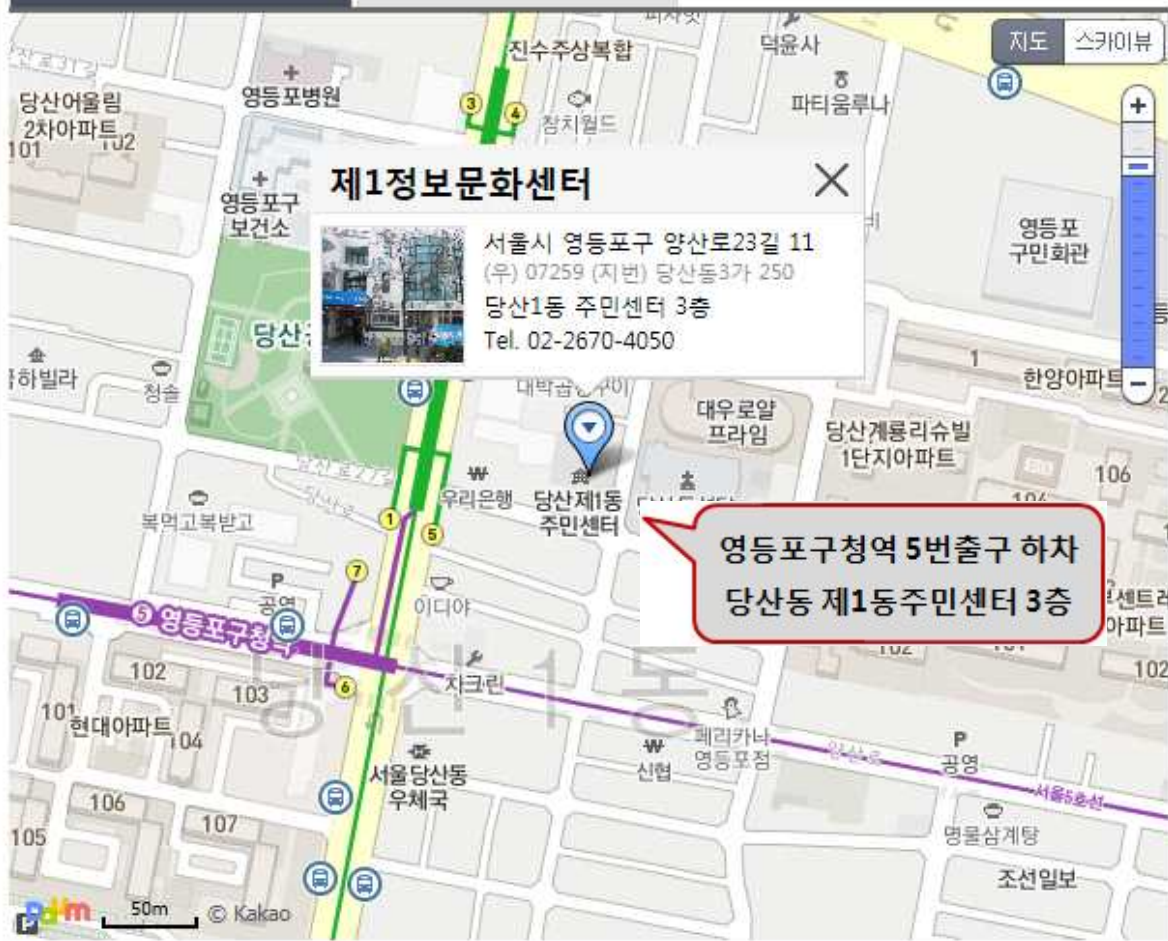

제1정보문화센터(당산)

제2정보문화센터(대림)

주변 지하철

- 2 영등포구청역
- 5 영등포구청역
- 5 영등포시장역

주변 정류장

- 1 영등포구청.우리은행
- 2 영등포구민회관.영등포경찰서
- 3 영등포구청
- 4 영등포구청

주변 버스

- 지선 5620 | 6631 | 6637 | 6650 | 7612
- 광역 2500
- 일반 5 | 70-3
- 마을 영등포02

[지하철]

- 2호선 5번 출구, 5호선 영등포구청역 7번 출구

[버스]

- 5612, 5620, 6622, 6631, 6636, 6637