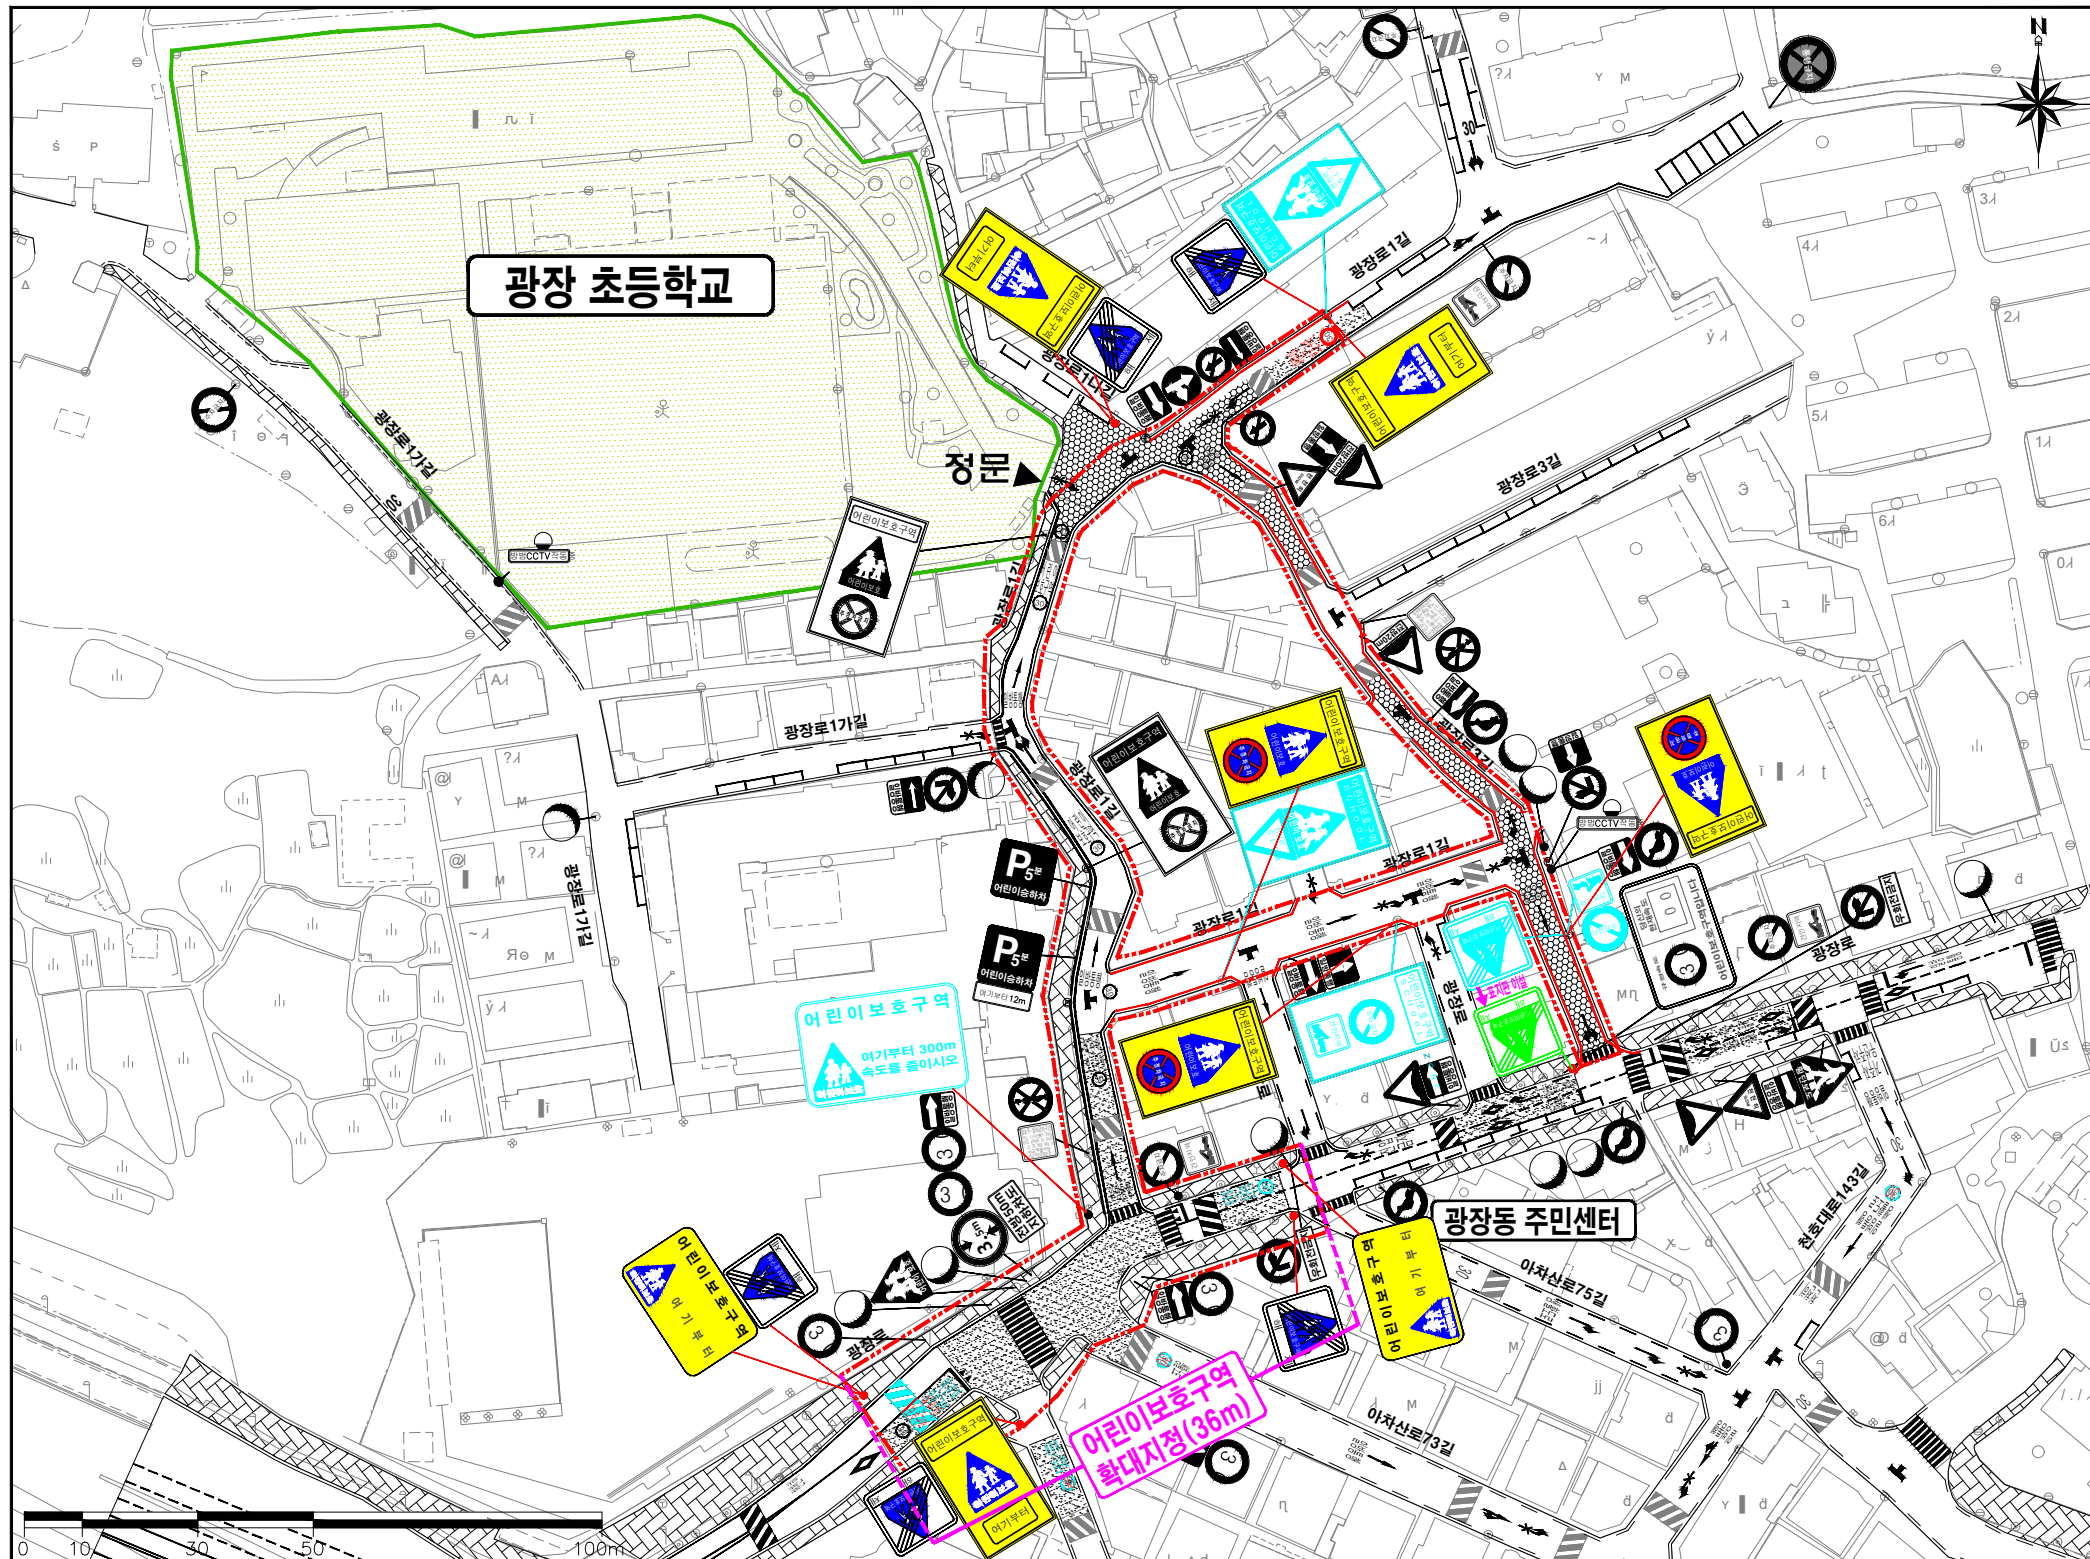

어린이 보호구역 현황 및 개선안도

시설명: 서울광장초등학교 (서울시 광진구 광장로1길 27)

구분	항목	단위	현황	수 량		
				신설	보수	제거
-	-	-	-	-	-	-
-	-	-	-	-	-	-
-	-	-	-	-	-	-
-	-	-	-	-	-	-

- 범 례 -	
	보호구역 경계
	교통안전표지판(통합)
	교통안전표지판(개별)
	과속경보표지판
	노면표시
	보도
	횡단보도
	고원식횡단보도
	교통신호기
	CCTV
	과속방지턱
	반사경
	미끄럼방지포장
	방호울타리
	속도단속카메라

주요 교통안전표지 및 노면표시	
	<324.402.415> 어린이보호구역 여기부터 400m 속도를 줄이시오
	<324.224> 어린이보호구역 30
	<324.218> 어린이보호구역 30
	<324.427> 어린이보호구역 해제
	<320의4.402> P5 어린이승하차 여기부터 12m
	<518> 30
	<536> 어린이 보호구역

구분	항목	단위	현황	수 량		
				신설	보수	제거
	다가능	EA	0	0	0	0
	과속	EA	0	0	0	0
CCTV	주정차	EA	0	0	0	0
	방범	EA	1	0	0	0
	기타	EA	0	0	0	0
신호기	신호기	EA	0	0	0	0
	경보등	EA	0	0	0	0
안전표지	통합표지	EA	8	13	1	5
	보호표지(324, 324의2)	EA	0	0	0	0
	보호표지(133)	EA	0	0	0	0
	최고속도제한(224)	EA	0	0	0	0
	진입금지표지(211)	EA	0	0	0	0
	서행표지(226)	EA	1	0	0	0
	정차, 주차금지(218)	EA	2	0	0	0
	주차금지(219)	EA	1	0	0	1
	어린이승하차(320의4)	EA	0	2	0	0
	거리표지(402)	EA	0	1	0	0
노면표시	기타안전표지	EA	21	0	0	1
	주차금지(515)	km	0,2988	12.0m	0	298.8m
	주정차 금지(516)	km	0,214	403.3m	0	0
	주정차 금지(516의2)	km	0,130	0	0	24.0m
	속도제한(517)	EA	0	2	0	0
	속도제한(518)	EA	8	1	0	4
	서행표시(519)	EA	0	0	0	0
	서행표시(520)	km	0	0	0	0
	횡단보도(532)	EA	2	0	0	0
	고원식 횡단보도(533)	EA	0	0	0	0
도로부속물	노면표시(536, 536의2)	EA	3	1	0	3
	과속방지턱	EA	10	0	0	0
	도로반사경	EA	3	0	0	0
	미끄럼방지 시설	EA	5	0	0	0
	방호울타리	km	0,083	0	0	12.0m
노상주차장 면수	EA	19	0	0	19	