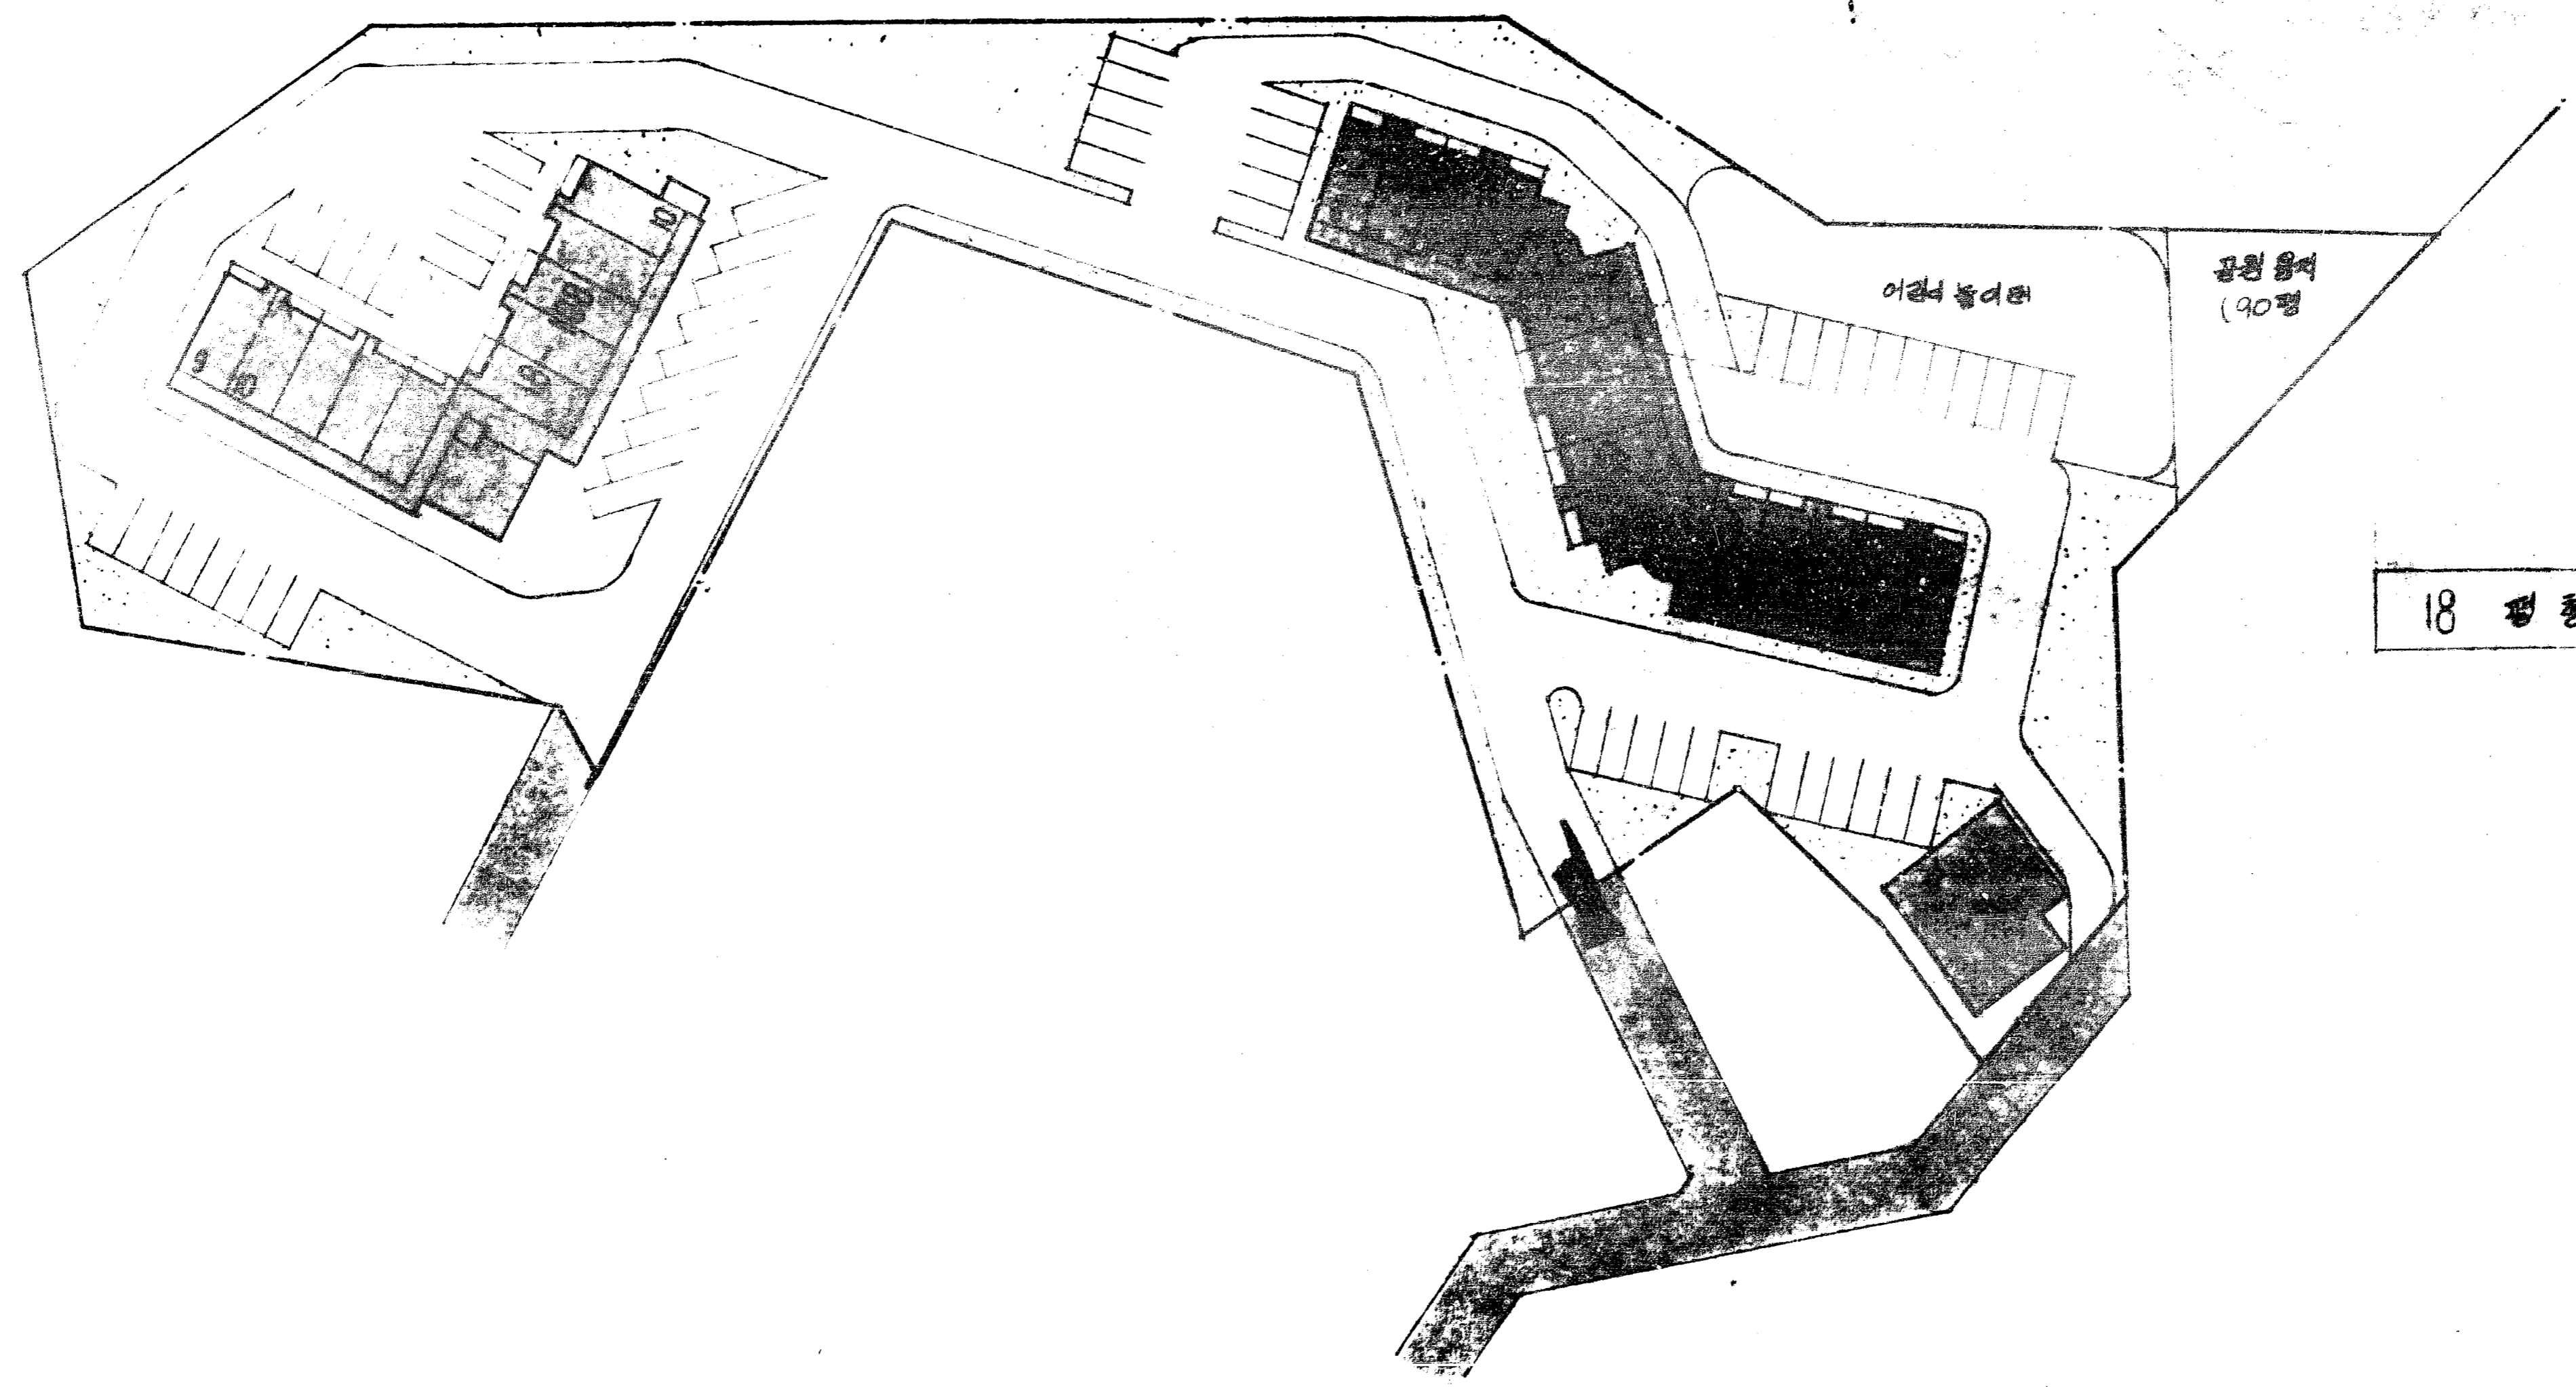

전통 제 3 區域

전통 제 3 區域

제 1 지구

제 2 지구

-  신 설
-  본 지
-  회 지
-  공 천
-  항 지
-  수 지

소 속	서울특별시강남구
지 급	지역계획지구
구 분	제 3 區 域
도면작성일자	1987. 5. 25

서울특별시고시 제 호
1987년 5월 25일

이런 놀이터

공원 용지
(90평)

18 평형 232 세대