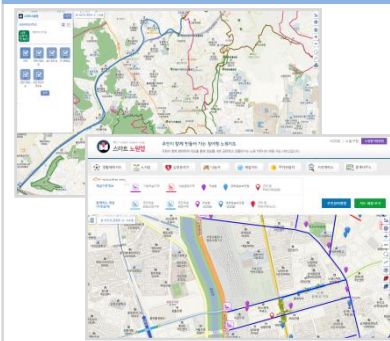

예산이 없어도

지도 공유 · 활용 서비스

Open API가 없어도 예산이 없어도 홈페이지에서 바로 활용하는 웹 링크 서비스

테마복사

- ✓ 테마별 지도 서비스 제공
- ✓ 테마복사 서비스를 활용한 지도 서비스 개발 가능