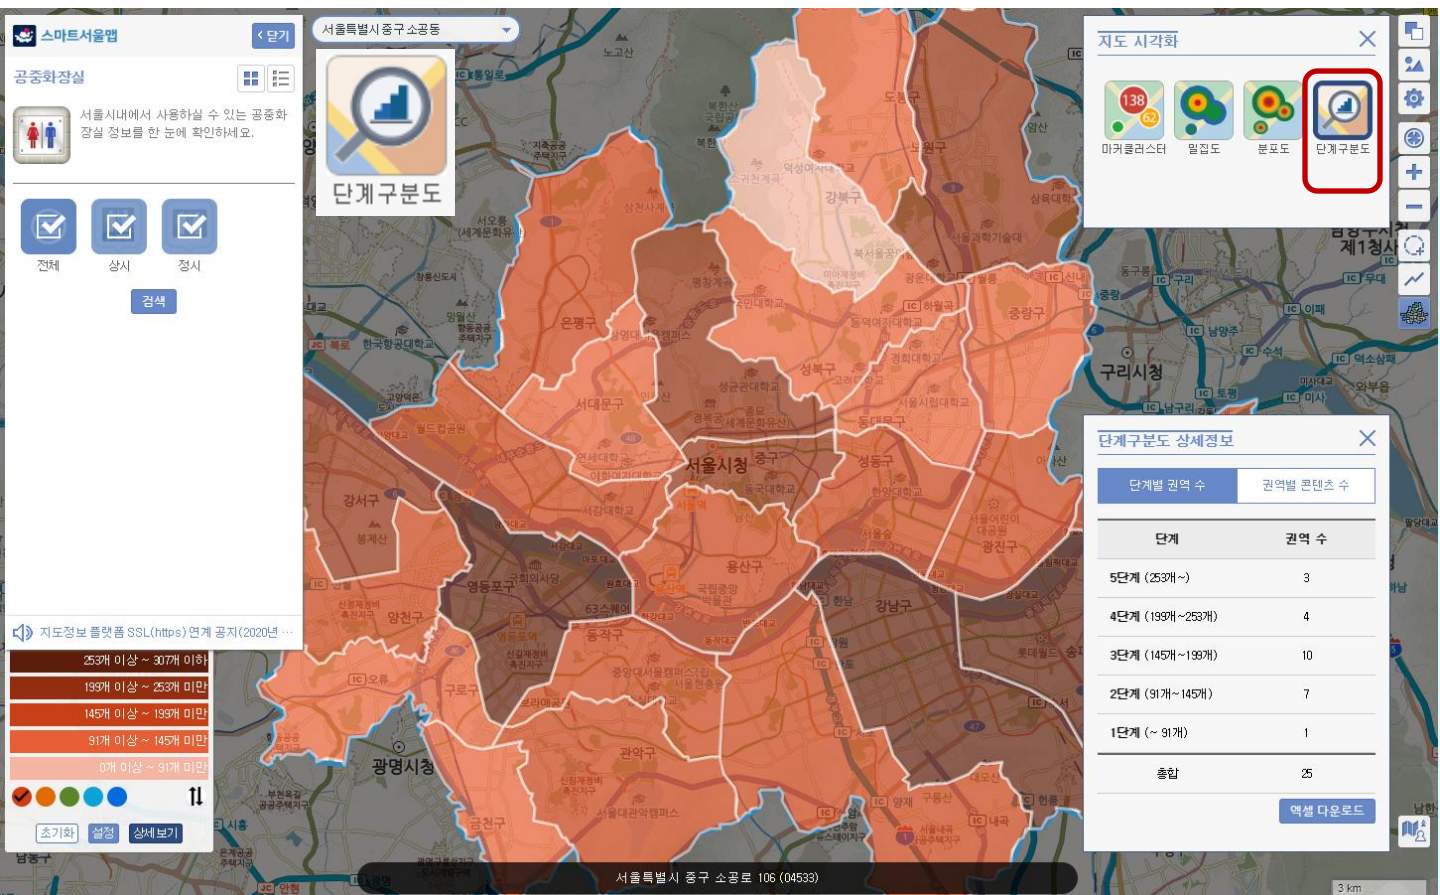

마커클러스터

- ✓ 대용량 콘텐츠의 마커 그룹화를 통한 지도 가시성 향상
- ✓ 콘텐츠의 분포에 대한 분석 가능

히트맵

- ✓ 콘텐츠의 밀집도 시각화 제공
- ✓ 정보 분포도 시각화 제공

단계구분도

- ✓ 통계치를 일정간격의 단계로 나눠 콘텐츠 분포 표현 기능 제공
- ✓ 다양한 권역 단계구분도 제공 (행정구역/생활권권역등)
- ✓ 기준별 단계구분도 제공

지도 시각화-마커클러스터 : 가까운 위치에 있는 것끼리 모아서 보여주는 방법

지도 시각화-단계구분도 : 자치구별 위치한 개수를 계산하여 색상으로 구분

지도 시각화-밀집도(히트맵) : 주변에 존재하는 시설간 밀집성을 고려하여 시각화 표현

지도 시각화-분포도(히트맵) : 시설이 분포되어 있는 현황을 시각적으로 표현