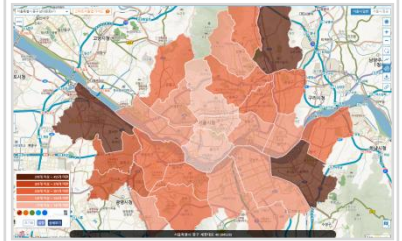

마커클러스터

- ✓ 대용량 콘텐츠의 마커 그룹화를 통한 지도 가시성 향상
- ✓ 콘텐츠의 분포에 대한 분석 가능

히트맵

- ✓ 콘텐츠의 밀집도 시각화 제공
- ✓ 정보 분포도 시각화 제공

단계구분도

- ✓ 통계치를 일정간격의 단계로 나눠 콘텐츠 분포 표현 기능 제공
- ✓ 다양한 권역 단계구분도 제공 (행정구역/생활권권역등)
- ✓ 기준별 단계구분도 제공

지도 시각화-마커클러스터 : 가까운 위치에 있는 것끼리 모아서 보여주는 방법

지도 시각화-단계구분도 : 자치구별 위치한 개수를 계산하여 색상으로 구분

지도 시각화-밀집도(히트맵) : 주변에 존재하는 시설간 밀집성을 고려하여 시각화 표현

지도 시각화-분포도(히트맵) : 시설이 분포되어 있는 현황을 시각적으로 표현