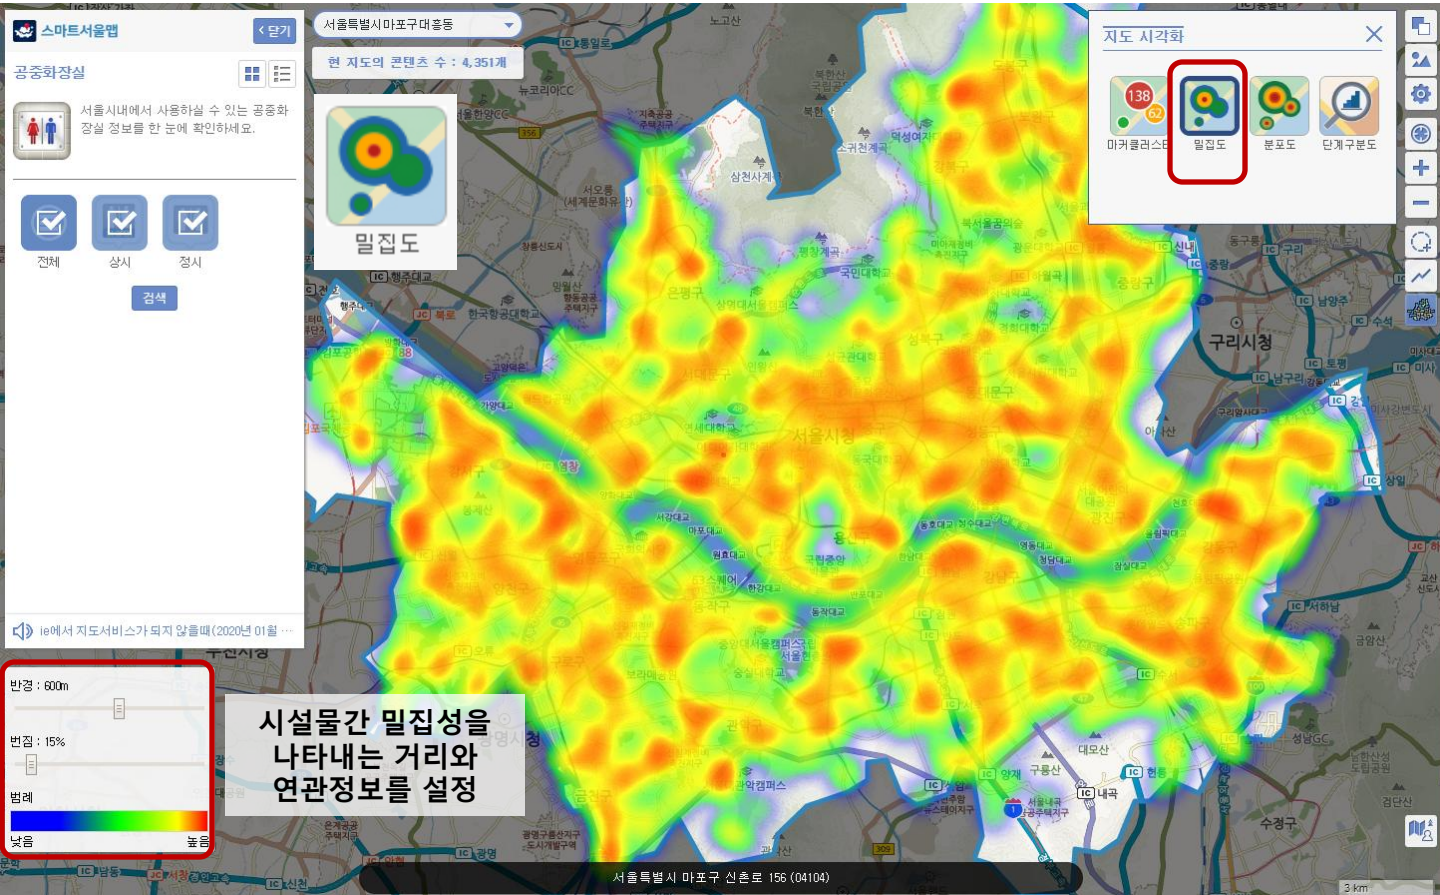

마커클러스터

- ✓ 대용량 콘텐츠의 마커 그룹화를 통한 지도 가시성 향상
- ✓ 콘텐츠의 분포에 대한 분석 가능

히트맵

- ✓ 콘텐츠의 밀집도 시각화 제공
- ✓ 정보 분포도 시각화 제공

단계구분도

- ✓ 통계치를 일정간격의 단계로 나눠 콘텐츠 분포 표현 기능 제공
- ✓ 다양한 권역 단계구분도 제공 (행정구역/생활권권역등)
- ✓ 기준별 단계구분도 제공

지도 시각화-마커클러스터 : 가까운 위치에 있는 것끼리 모아서 보여주는 방법

지도 시각화-단계구분도 : 자치구별 위치한 개수를 계산하여 색상으로 구분

지도 시각화-밀집도(히트맵) : 주변에 존재하는 시설간 밀집성을 고려하여 시각화 표현

지도 시각화-분포도(히트맵) : 시설이 분포되어 있는 현황을 시각적으로 표현