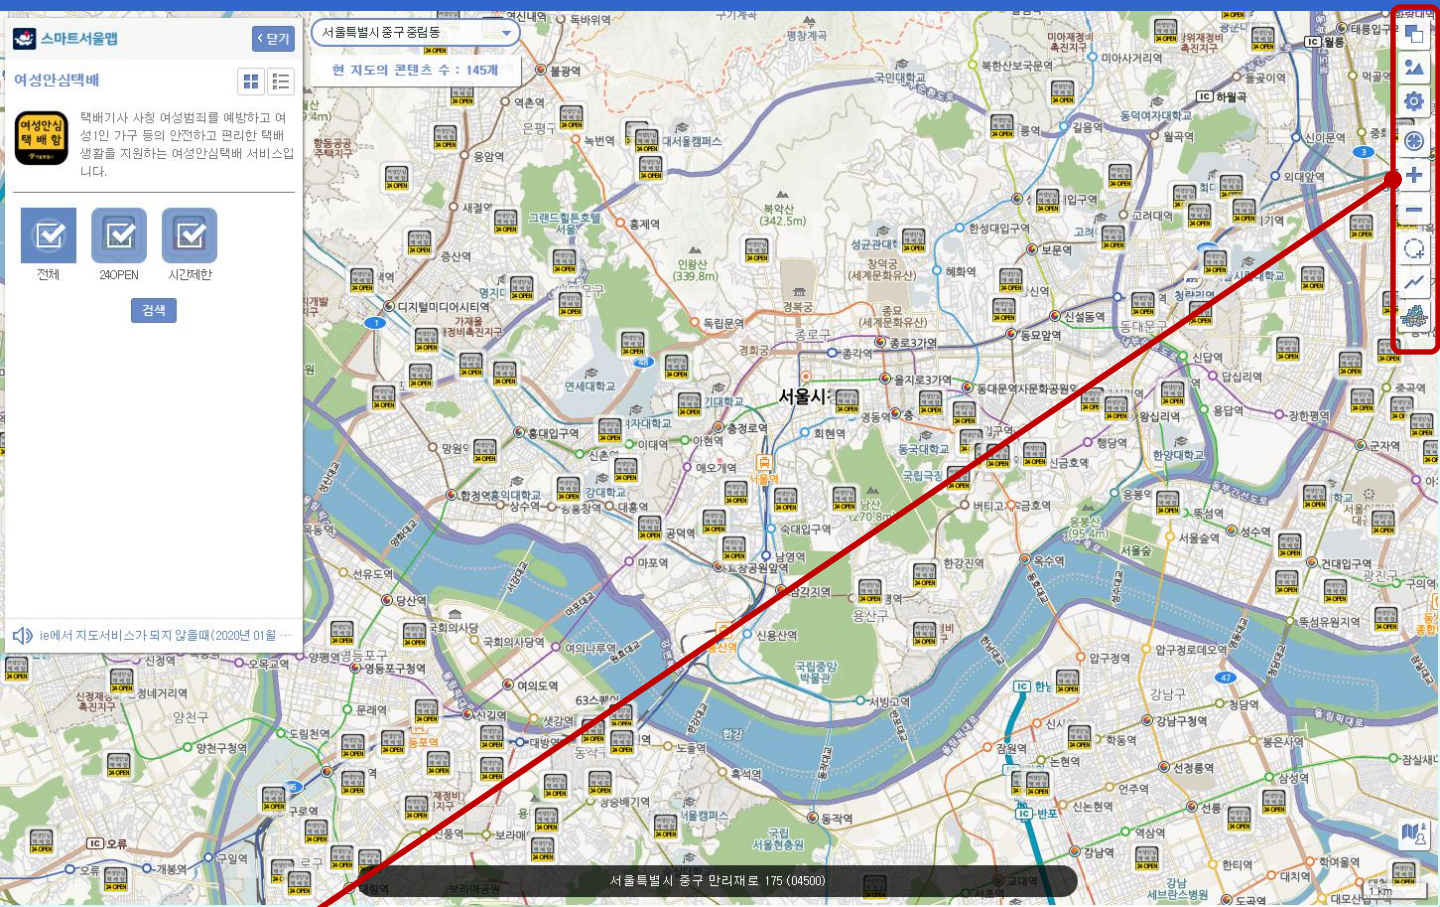

지도복사

- ✓ 콘텐츠별 지도 서비스 제공
- ✓ 네이버/다음카카오 길찾기 서비스 연동

원페이지맵

- ✓ 지도 표출 대상 장소 수가 적고, 장소의 다양한 정보를 제공
- ✓ 네이버(블로그, 카페, 뉴스) 검색 결과, 로드뷰 등 제공

URL 클릭 → 테마복사 : 여성안심택배(기본보기 : 1,000개 미만)

스마트서울맵 <닫기> 서울특별시 중구 중랑동

현 지도의 콘텐츠 수 : 145개

여성안심택배

택배기사 사칭 여성범죄를 예방하고 여성 1인 가구 등의 안전하고 편리한 택배 생활을 지원하는 여성안심택배 서비스입니다.

전체 24OPEN 시간제한 검색

서울특별시 중구 만리재로 175 (04500)

URL 클릭 → 테마복사 : 공중화장실(지도시각화 적용-마커클러스터 : 1,000개 이상)

스마트서울맵 <닫기> 서울특별시 중구 소공동

현 지도의 콘텐츠 수 : 4,351개

공중화장실

서울시내에서 사용할 수 있는 공중화장실 정보를 한 눈에 확인하세요.

전체 상시 정시 검색

서울특별시 중구 세종대로 99 (04519)

테마복사 : 기본 화면 설명

- 지도설정 : 일반지도, 항공영상지도, 시경계, 구경계 등
- 지도전시관 : 생태현황도, 고지도 등
- 설정 : 사용자 인증, SNS 공유, 화면복사 등
- 내 위치 이동 : 사용자 위치로 지도 화면 이동
- 지도 확대
- 지도 축소
- 반경그리기
- 선, 면 그리기
- 지도 시각화 : 마커클러스터, 히트맵2중, 단계구분도

현 지도의 콘텐츠 수 : 352개

관악구청 홈페이지 (추가예산 無)

원하는 장소를 그대로 복사해서 사용하자!

지도복사기능을 이용하면 원하는 곳에 지도를 붙여 넣을 수 있습니다.

- 스마트서울맵의 지도복사를 통해 각 콘텐츠별 지도서비스 운영 가능
- Frame 방식을 통해 별도의 페이지 구성 가능
- 지도복사 페이지 내 길찾기, 상세정보 등 제공

* 하나의 장소를 복사하여 상세정보, 길찾기 지도보기 등 사용 가능