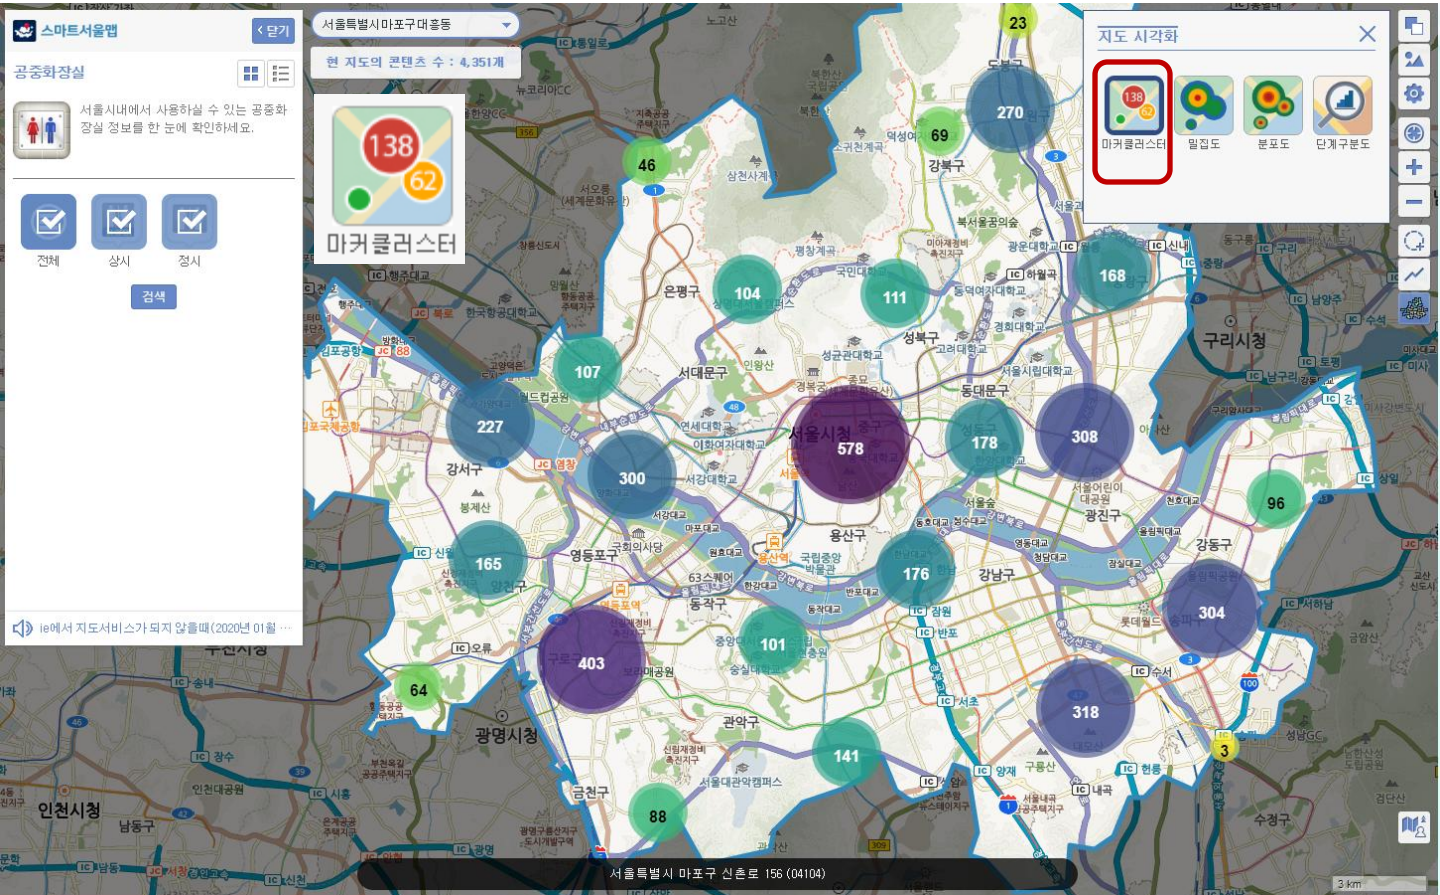

마커클러스터

- ✓ 대용량 콘텐츠의 마커 그룹화를 통한 지도 가시성 향상
- ✓ 콘텐츠의 분포에 대한 분석 가능

히트맵

- ✓ 콘텐츠의 밀집도 시각화 제공
- ✓ 정보 분포도 시각화 제공

단계구분도

- ✓ 통계치를 일정간격의 단계로 나눠 콘텐츠 분포 표현 기능 제공
- ✓ 다양한 권역 단계구분도 제공 (행정구역/생활권권역등)
- ✓ 기준별 단계구분도 제공

지도 시각화-마커클러스터 : 가까운 위치에 있는 것끼리 모아서 보여주는 방법

지도 시각화-단계구분도 : 자치구별 위치한 개수를 계산하여 색상으로 구분

지도 시각화-밀집도(히트맵) : 주변에 존재하는 시설간 밀집성을 고려하여 시각화 표현

지도 시각화-분포도(히트맵) : 시설이 분포되어 있는 현황을 시각적으로 표현