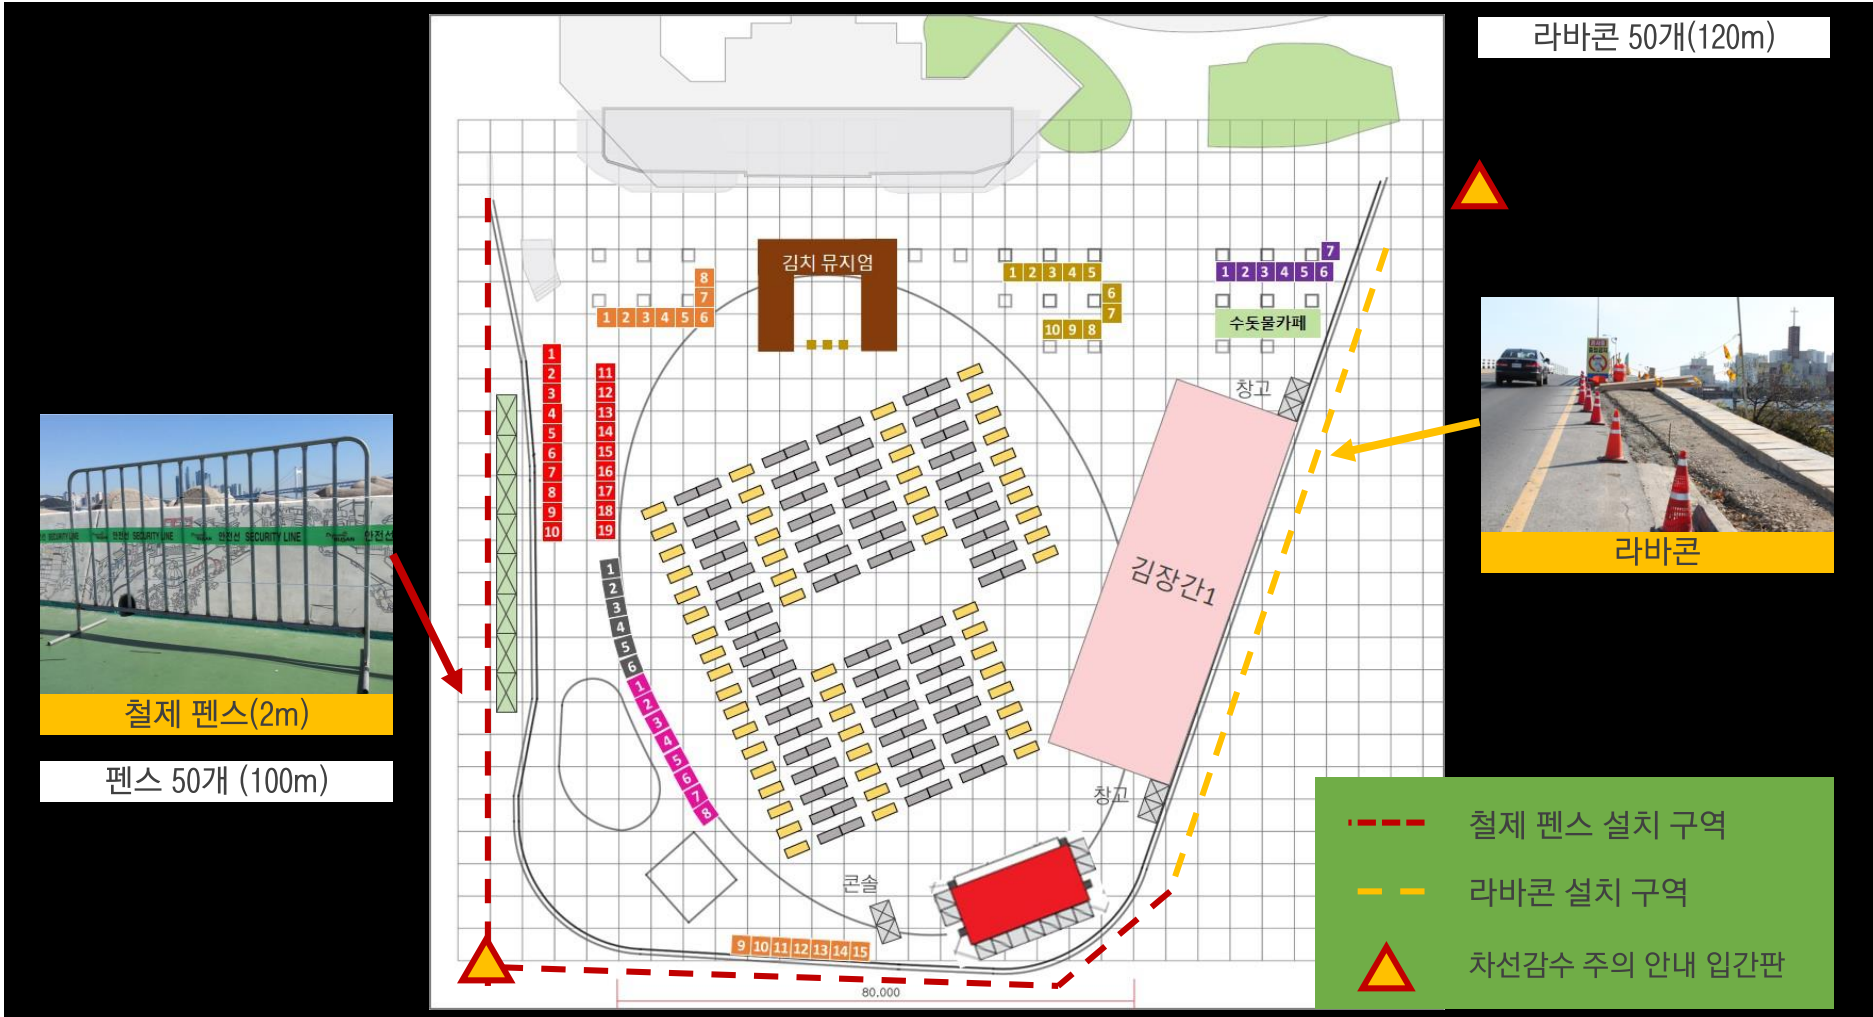

* 상기 일정은 현장 상황에 따라 변동 될 수 있습니다.

라. 행사장 배치도

◎ 서울광장 배치도

1. 설치 일정 : 2019.10.29(화) 19:00 ~ 2019.11.01(금) 11:00
2. 철거 일정 : 2019.11.03(일) 18:00 ~ 2019.11.04(월) 08:00

구분	운영관련 부스	
운영 Zone (15동)	1-2	종합안내소
	3-4	운영본부
	5	의료본부
	6-8	택배부스
	9-11	짬지부스
	12-15	내빈대기실

No	Index
1	미정
2	미정
3	미정
4	미정

협력상생 박람회(진행 예정)

마.

도로통제계획

1) 행사장 주변 도로 통제 계획

구간	협조내용	현황
1	서울광장 1차선 통제(서울광장주변)	남대문 경찰서 협조 진행
2	세종대로 1차선 통제(횡단보도 앞 → 시청역 5번 출구)	
3	무교로 시청 초입 ~ 무교동 사거리	

※ 무교로 교통 통제 관련하여 협력 상생 박람회 측과 업무분담 협의중

마.

도로통제계획

1) 행사장 주변 도로 통제 계획

(1) 안전장비 설치 계획 (서울광장)

마. ● 도로통제계획

- 1) 세종대로[태평로] (대한문 → 시청역 5번 출구) 하위 2개 차선
 - 기간 : 2019.10.31(금) 18:00 ~ 2019.11.04(월) 06:00
 - 내용 : 발전차 및 크레인, 구급차 주차, 공연용 물품 상·하차용 화물차 정차

● 서울광장 사용 스케줄