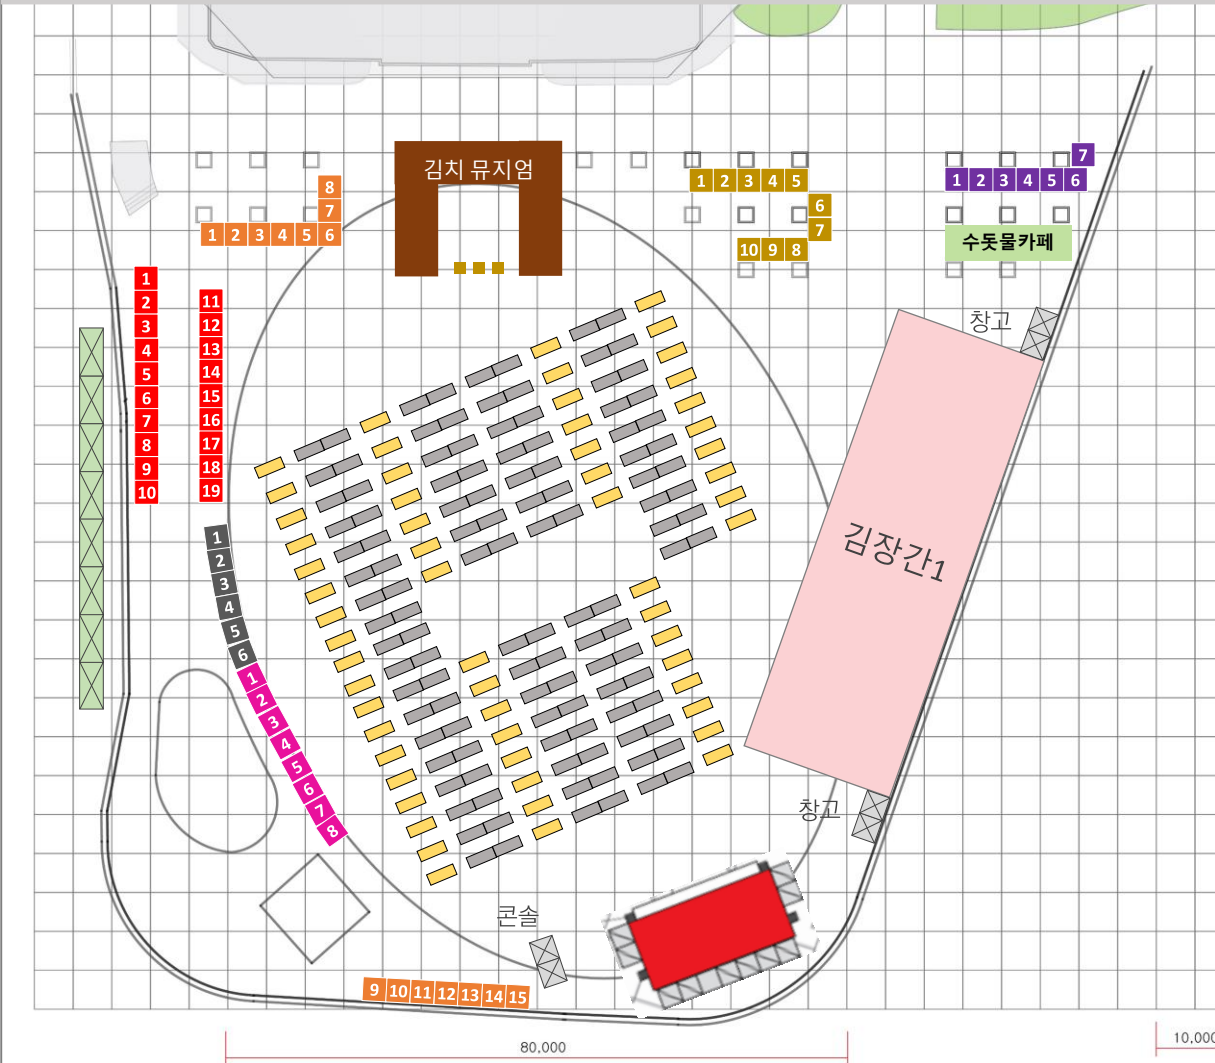

* 상기 일정은 현장 상황에 따라 변동 될 수 있습니다.

라. 행사장 배치도

◎ 서울광장 배치도

1. 설치 일정 : 2019.10.29(화) 19:00 ~ 2019.11.01(금) 11:00
2. 철거 일정 : 2019.11.03(일) 18:00 ~ 2019.11.04(월) 08:00

구분	운영관련 부스	
운영 Zone (15동)	1-2	종합안내소
	3-4	운영본부
	5	의료본부
	6-8	택배부스
	9-11	짬지부스
	12-15	내빈대기실