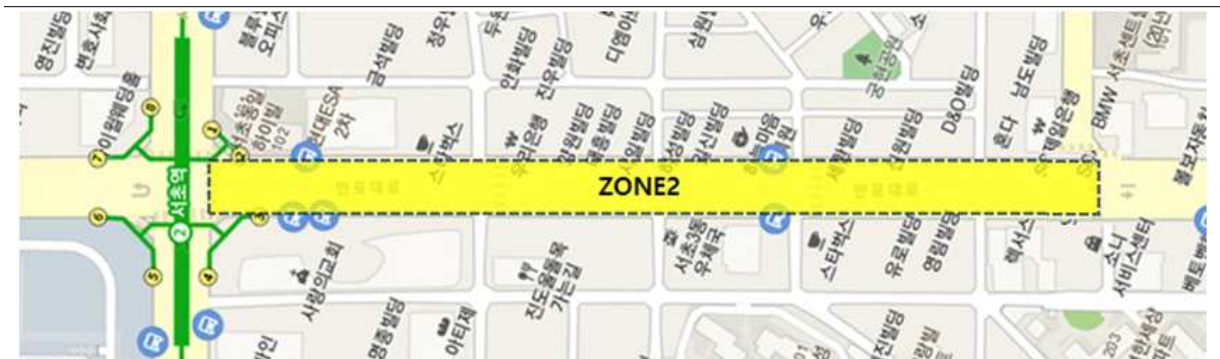

## 2 교통통제내용

- 일 자 : 2019. 9. 21(토) / 2019. 9. 28(토) 2일간
- 장 소

항 목	구 분	길 이	21일(토)	28일(토)	통제시간
ZONE1	서리풀터널~서초역	300m	부분통제	-	09:00~22:00
ZONE2	서초역~교대입구삼거리	550m	전면통제	전면통제	09:00~23:00
ZONE3	교대입구삼거리~서초3동사거리	350m	전면통제	전면통제	01:00~익일04:00
ZONE4	서초3동 사거리~서울고	300m	부분통제	-	18:00~21:00

#### 9.21(토) 교통통제

##### Zone 1

구분	내용	길이	통제시간
서리플터널~서초역	서초역 진행방향 3차선 부분통제	300m	09:00~22:00

- 09:00~12:00 퍼레이드 대기실 설치
- 12:00~20:00 퍼레이드 출연진 준비 및 대기
- 20:00~22:00 정리 및 철수

##### Zone 2

구분	내용	길이	통제시간
서초역~교대입구삼거리	전면통제	550m	09:00~23:00

- 09:00~13:00 양쪽 1차로 퍼레이드 관람 텐트/스탠드 설치
- 13:00~20:00 행사 진행(퍼레이드, 거리공연 등)
- 20:00~22:00 관람 텐트/스탠드 철수 및 행사장 정리

□ Zone 3

구분	내용	길이	통제시간
교대입구삼거리~서초3동사거리	전면통제	350m	01:00~익일04:00