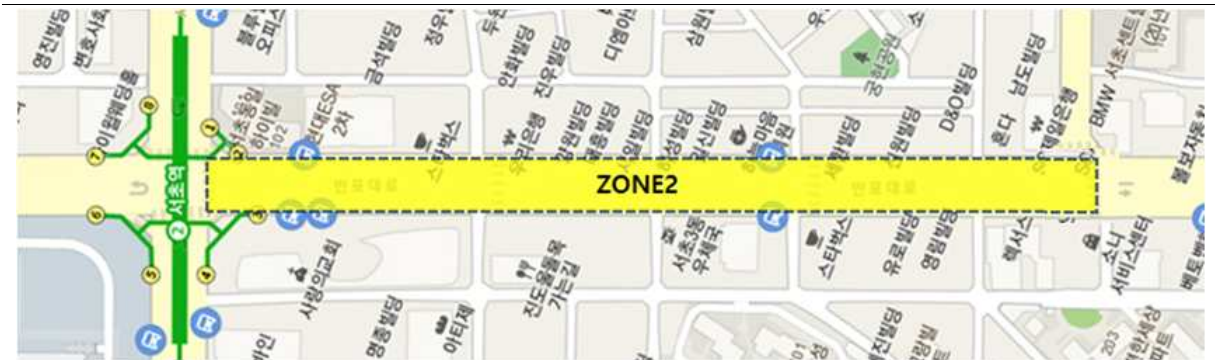

##### Zone 2

구분	내용	길이	통제시간
서초역~교대입구삼거리	전면통제	550m	09:00~23:00

- 09:00~13:00 양쪽 1차로 퍼레이드 관람 텐트/스탠드 설치
- 13:00~20:00 행사 진행(퍼레이드, 거리공연 등)
- 20:00~22:00 관람 텐트/스탠드 철수 및 행사장 정리

□ Zone 3

구분	내용	길이	통제시간
교대입구삼거리~서초3동사거리	전면통제	350m	01:00~익일04:00

- 01:00~12:00 무대설치 및 텐트/스탠드 설치
- 12:00~21:30 무대점검 및 리허설, 행사진행(개막공연 등)
- 21:30~익일04:00 무대 철수 및 행사장 정리

□ Zone 4

구분	내용	길이	통제시간
서초3동 사거리~서울고	서울고방향 2차로 부분통제	300m	18:00~21:00

- 18:00~19:00 퍼레이드 동선 확보 (서울고 진입)
- 19:00~21:00 퍼레이드 팀/제작물 이동 및 철수

※ 교통량, 민원, 지원인력(경찰, 자원봉사, 구청인력) 등을 고려, 전면통제시간 최소화

Zone 2

구 분	내 용	길 이	통제시간
서초역~교대입구삼거리	전면통제	550m	09:00~23:00

- 09:00~13:00 양쪽 1차로 퍼레이드 관람 텐트/스탠드 설치
- 13:00~20:00 행사 진행(책문화축제, 푸드트럭, 어린이 체험프로그램 등)
- 20:00~22:00 관람 텐트/스탠드 철수 및 행사장 정리

Zone 3

구 분	내 용	길 이	통제시간
교대입구삼거리~서초3동사거리	전면통제	350m	01:00~익일04:00

- 01:00~12:00 무대설치 및 텐트/스탠드 설치
- 12:00~21:30 무대점검 및 리허설, 행사진행(사운드오브서초, 폐막공연 등)
- 21:30~익일04:00 무대 철수 및 행사장 정리