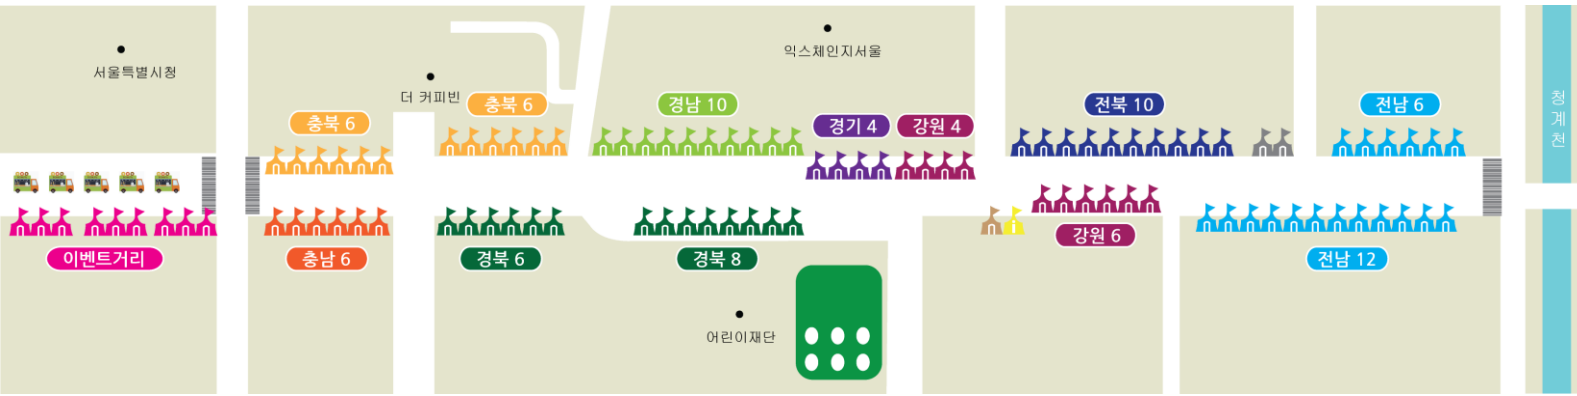

## 행사장 배치도

구분	참가 시도	부스수(개)	비고
	경기도	4	
	강원도	10	
	충청북도	12	
	충청남도	6	
	전라북도	10	
	전라남도	18	
	경상북도	14	
	경상남도	10	
	인포메이션	1	
	휴게 센터	-	
	스텝휴게실	1	
	푸드트럭	-	푸드트럭 5대
	이벤트 부스	9	
	참고	2	
부스 합계		97	

도서관  
도서관

운동장

사거리

5

관악동

사거리

4

관악동

이리

관악동

사거리

관악동

관악동

관악동