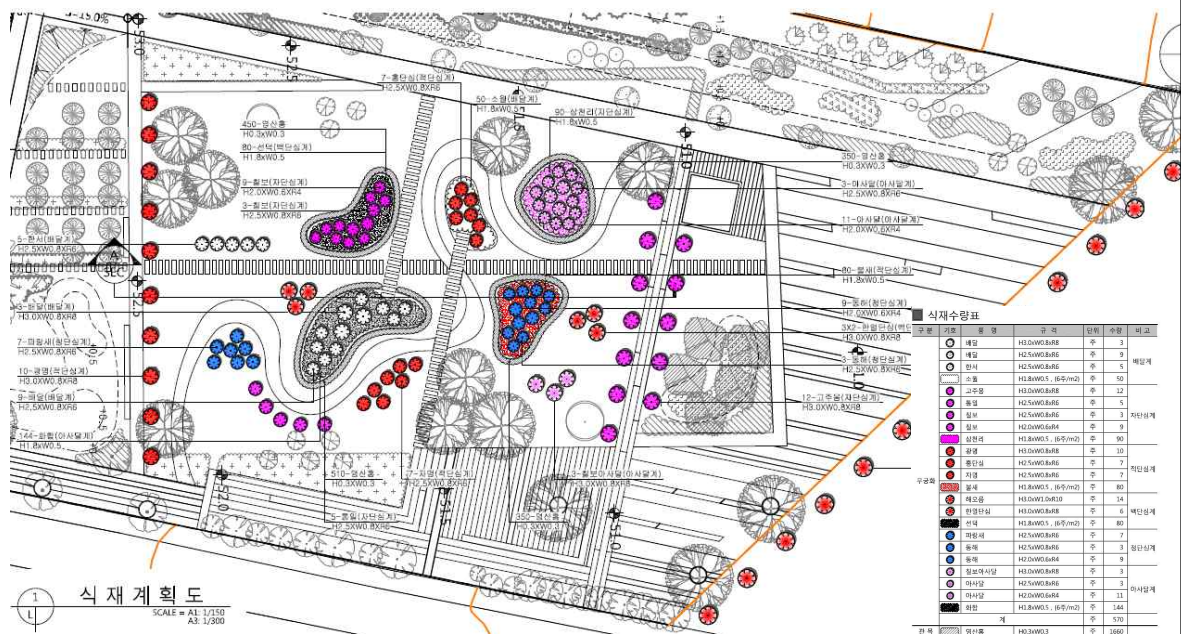

무궁화 동산 조성 결과 보고서

조 성	2019.06.24.	면적(ha)	0.6	사업비	1억원(국: 0.5, 지: 0.5)
소재지	관악산 도시자연공원 (관악구 대학동 32-1번지 일대 등 2개소)			식재본수	무궁화 675주, 기타 1,660주(연산홍)
시 설	안내시설 : 무궁화공원 안내판, 수목표찰 , 편의시설 : 야자매트, 화강석 디딤석 포장 등				
특 징	유동인구가 많은 관악산 등산로 진입로 및 니들목공원(관악C 진입로 일대) 총 2개소에 무궁화를 식재하여, 관악산을 방문하는 등산객 및 시민들에게 무궁화를 접할수 있는 기회를 제공				

<조감도 및 설계도>

■ 식재수량표

구분	기호	품명	규격	단위	수량	비고
무궁화	●	사임당	H3.0xW0.8xR8	주	12	배달계
	●	통일	H2.5xW0.8xR6	주	18	자단심계
	●	광명	H3.0xW0.8xR8	주	12	적단심계
	●	동해	H2.5xW0.8xR6	주	19	청단심계
계					61	

■ 식재수량표

구분	기호	품명	규격	단위	수량	비고
무궁화	●	배달	H3.0xW0.8xR8	주	3	
	●	배달	H2.5xW0.8xR6	주	3	배달계
	●	통일	H2.5xW0.8xR6	주	5	
	●	소울	H3.0xW0.5, 1.0xW0.2	주	50	
	●	고추봉	H3.0xW0.8xR8	주	12	
	●	통일	H2.5xW0.8xR6	주	15	
	●	일부	H2.5xW0.8xR6	주	1	적단심계
	●	일부	H2.5xW0.8xR6	주	3	
	●	상한대	H1.8xW0.5, 1.0xW0.2	주	90	
	●	상한대	H2.5xW0.8xR6	주	10	
	●	상한대	H2.5xW0.8xR6	주	10	
	●	상한대	H2.5xW0.8xR6	주	2	적단심계
	●	상한대	H2.5xW0.8xR6	주	2	
	●	상한대	H2.5xW0.8xR6	주	7	
	●	상한대	H2.5xW0.8xR6	주	3	청단심계
기타	●	통일	H2.5xW0.8xR6	주	2	
	●	일부	H2.5xW0.8xR6	주	1	
	●	일부	H2.5xW0.8xR6	주	3	적단심계
	●	일부	H2.5xW0.8xR6	주	1	
계					570	
연산홍		H2.5xW0.3	주	1660