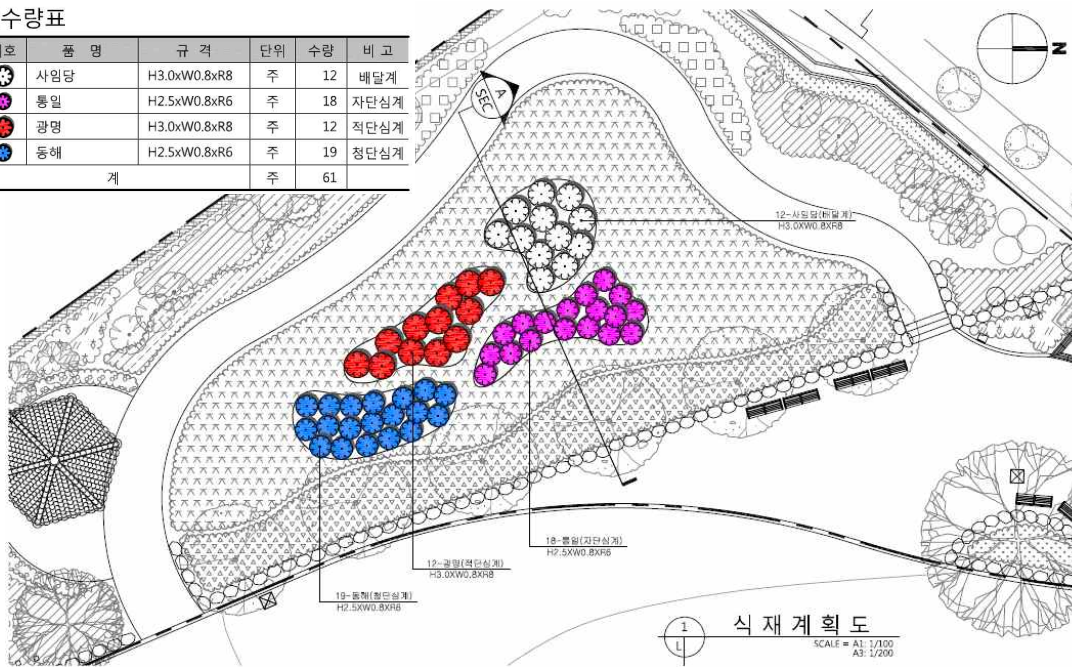

무궁화 동산 조성 결과 보고서

조 성	2019.06.24.	면적(ha)	0.6	사업비	1억원(국: 0.5, 지: 0.5)
소재지	관악산 도시자연공원 (관악구 대학동 32-1번지 일대 등 2개소)			식재본수	무궁화 675주, 기타 1,660주(연산홍)
시 설	안내시설 : 무궁화공원 안내판, 수목표찰 , 편의시설 : 야자매트, 화강석 디딤석 포장 등				
특 징	유동인구가 많은 관악산 등산로 진입로 및 니들목공원(관악C 진입로 일대) 총 2개소에 무궁화를 식재하여, 관악산을 방문하는 등산객 및 시민들에게 무궁화를 접할수 있는 기회를 제공				

<조감도 및 설계도>

■ 식재수량표

구분	기호	품명	규격	단위	수량	비고
무궁화	●	사임당	H3.0xW0.8xR8	주	12	배달계
	●	통일	H2.5xW0.8xR6	주	18	자단심계
	●	광명	H3.0xW0.8xR8	주	12	적단심계
	●	동해	H2.5xW0.8xR6	주	19	청단심계
계					61	

■ 식재수량표

구분	기호	품명	규격	단위	수량	비고
무궁화	●	배달	H3.0xW0.8xR8	주	3	
	●	배달	H2.5xW0.8xR6	주	3	배달계
	●	통일	H2.5xW0.8xR6	주	5	
	●	소울	H3.0xW0.5, 1.0xW0.2	주	50	
	●	고추봉	H3.0xW0.8xR8	주	12	
	●	통일	H2.5xW0.8xR6	주	15	
	●	일부	H2.5xW0.8xR6	주	1	적단심계
	●	일부	H2.5xW0.8xR6	주	3	
	●	상한대	H1.8xW0.5, 1.0xW0.2	주	90	
	●	상한대	H2.5xW0.8xR6	주	10	
	●	상한대	H2.5xW0.8xR6	주	10	
	●	상한대	H2.5xW0.8xR6	주	2	적단심계
	●	상한대	H2.5xW0.8xR6	주	2	
	●	상한대	H2.5xW0.8xR6	주	7	
	●	상한대	H2.5xW0.8xR6	주	3	청단심계
기타	●	통일	H2.5xW0.8xR6	주	2	
	●	일부	H2.5xW0.8xR6	주	1	
	●	일부	H2.5xW0.8xR6	주	3	적단심계
	●	일부	H2.5xW0.8xR6	주	1	
계					570	
연산홍		H2.5xW0.3	주	1660