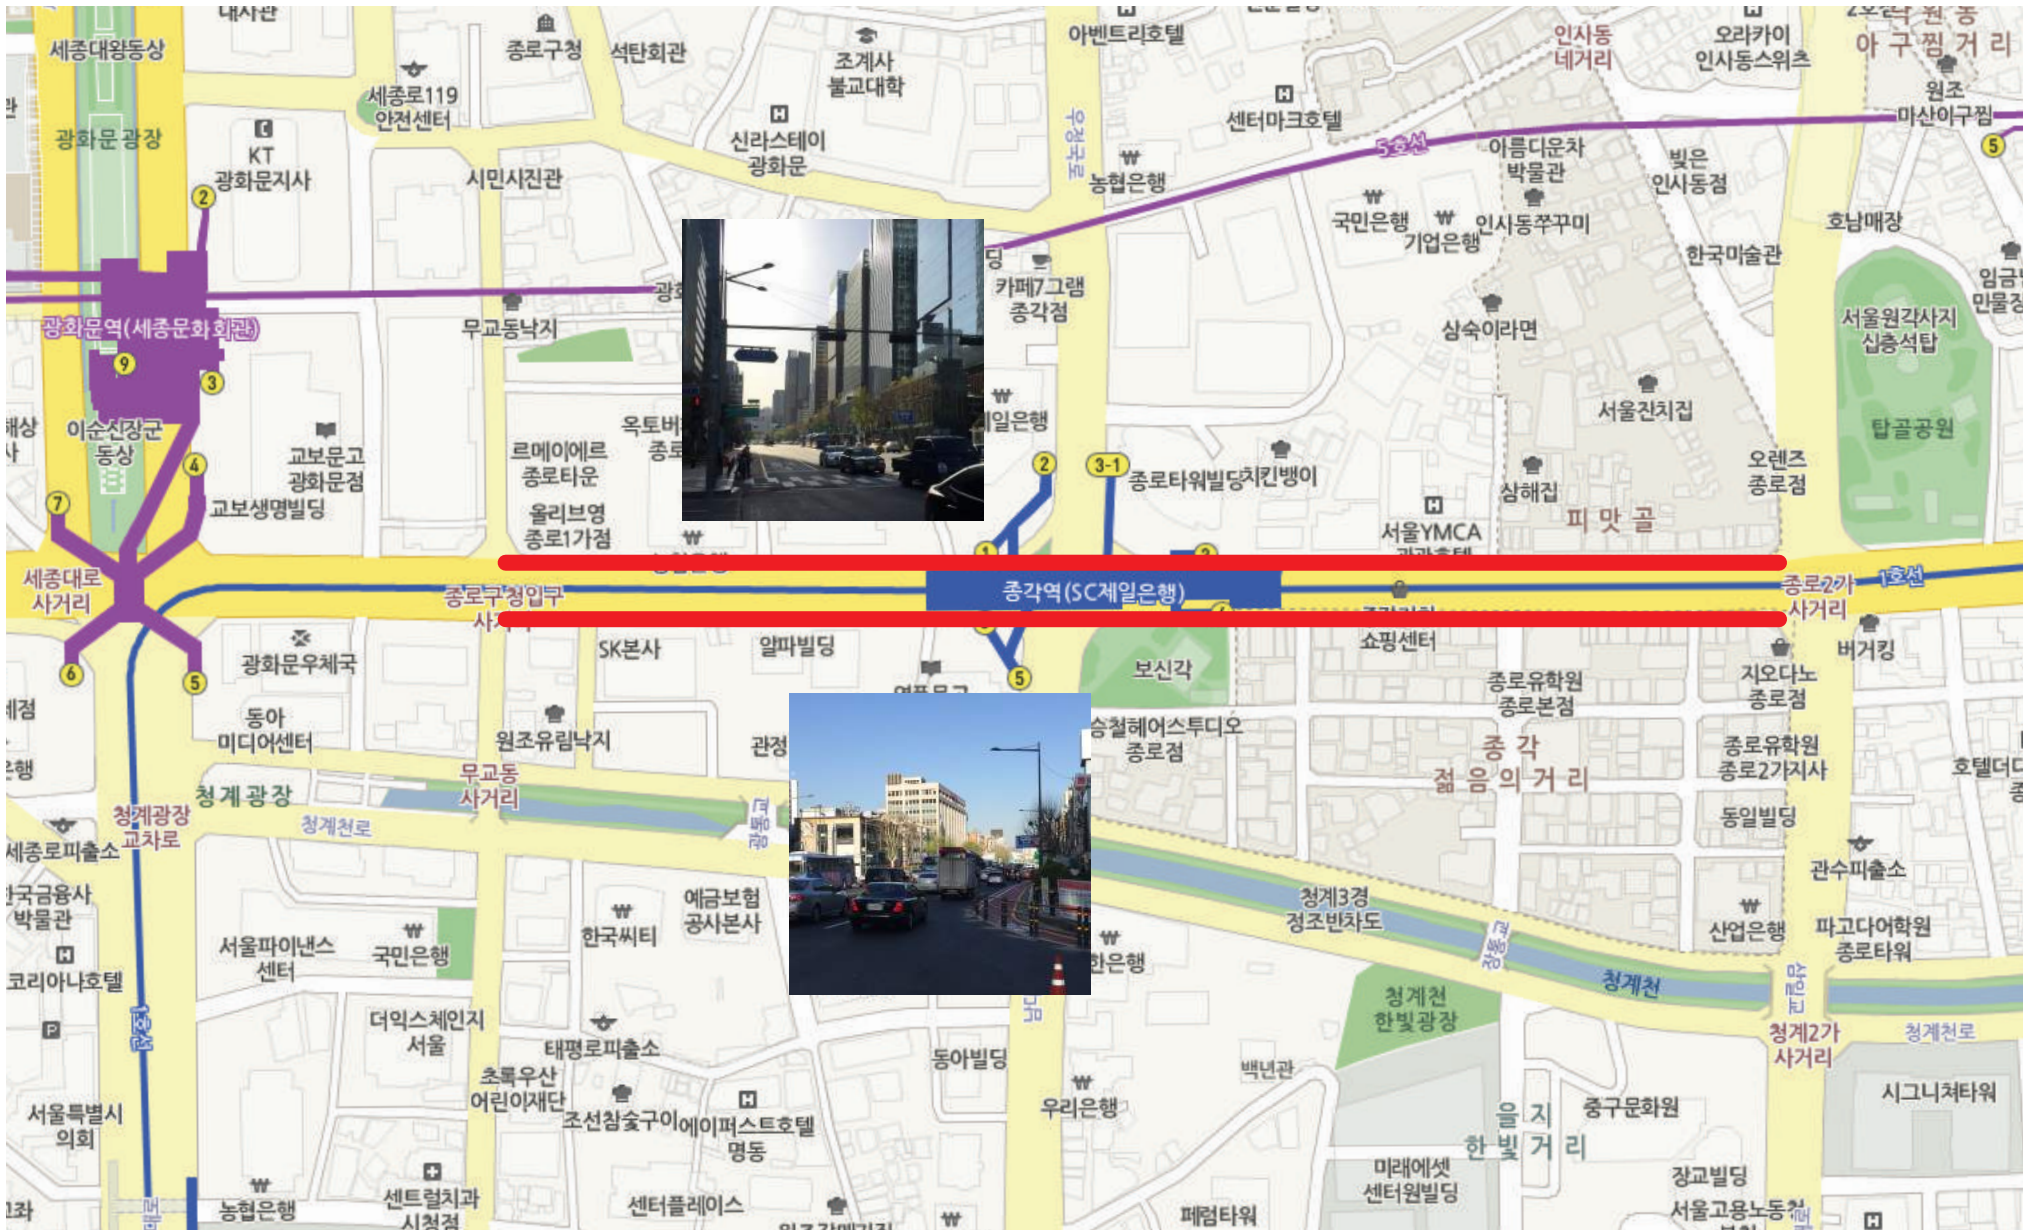

2018 서울쌘머세일 거리배너 설치계획

강남구-가로수길 40조

종로구-종로1~2가 70조

중구-명동주변도로 110 조, 명동거리 50조

마포구-홍대입구 및 홍대걸고싶은거리 80조