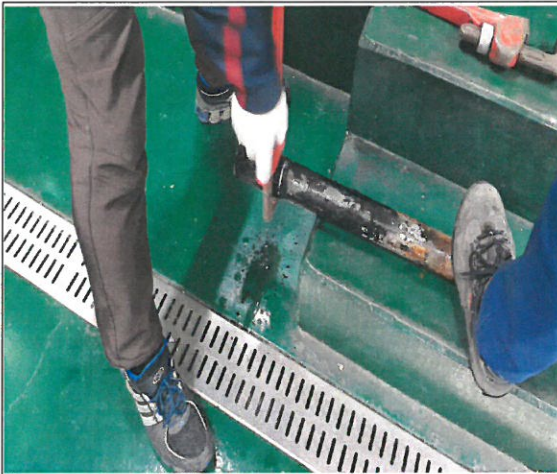

2018년 설날 연휴 대비 청사안전점검 사진

천장 보 변형 및 균열상태 점검

천장 보 변형 및 균열상태 점검

급·배수관 라인 점검

급수관 라인 밸브 보수

서버실 천장 누수확인 및 텍스 교체

당직실 EHP 필터·냉각핀 세척

집수정펌프 후드밸브 교체 전

집수정펌프 후드밸브 교체 후

별관 화장실 배수라인 해빙작업

별관 화장실 배수라인 해빙작업

청사 특별 소방안전점검

청사 특별 소방안전점검

청사 특별 소방안전점검

청사 특별 소방안전점검

청사 특별 소방안전점검

청사 특별 소방안전점검

관류보일러 응축수탱크 점검

흡수식냉온수기 압력계 보수

온수 순환펌프 밸브 보수

별관 메인분전반 보턴스위치 교체

CCTV 카메라 전원공급장치 교체

CCTV 카메라 전원공급장치 교체

별관 1층 홀 전등센서 설치

분전반 절연저항 측정

전기실 누전경보기 작동 점검

비상발전기 제어반 점검

가스 누설 점검

가스 누설 점검

가스 누설 점검

가스누설경보기 작동 점검

중앙계단 난간대 실리콘 보수