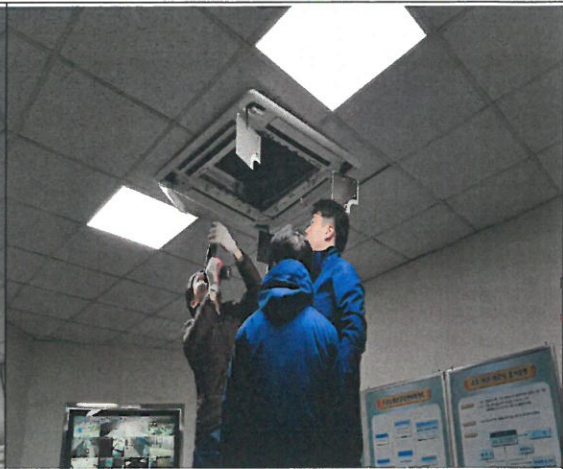

2018년 설날 연휴 대비 청사안전점검 사진

천장 보 변형 및 균열상태 점검

천장 보 변형 및 균열상태 점검

급·배수관 라인 점검

급수관 라인 밸브 보수

서버실 천장 누수확인 및 텍스 교체

당직실 EHP 필터·냉각핀 세척

집수정펌프 후드밸브 교체 전

청사 특별 소방안전점검

관류보일러 응축수탱크 점검

흡수식냉온수기 압력계 보수

온수 순환펌프 밸브 보수

별관 메인분전반 보턴스위치 교체

CCTV 카메라 전원공급장치 교체

CCTV 카메라 전원공급장치 교체

별관 1층 홀 전등센서 설치