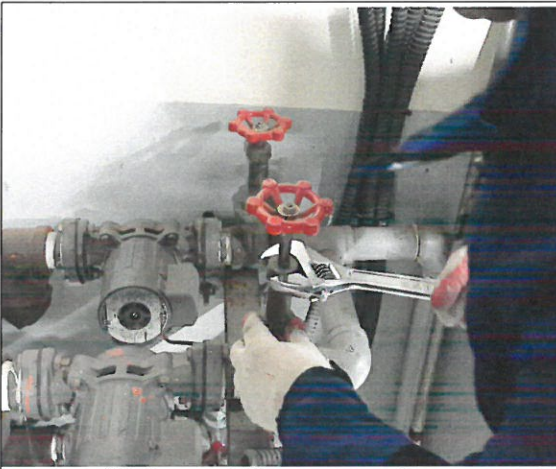

2018년 설날 연휴 대비 청사안전점검 사진

천장 보 변형 및 균열상태 점검

천장 보 변형 및 균열상태 점검

급·배수관 라인 점검

급수관 라인 밸브 보수

서버실 천장 누수확인 및 텍스 교체

당직실 EHP 필터·냉각핀 세척

집수정펌프 후드밸브 교체 전

집수정펌프 후드밸브 교체 후

별관 화장실 배수라인 해빙작업

별관 화장실 배수라인 해빙작업

청사 특별 소방안전점검

청사 특별 소방안전점검

청사 특별 소방안전점검

청사 특별 소방안전점검

청사 특별 소방안전점검

청사 특별 소방안전점검

관류보일러 응축수탱크 점검

흡수식냉온수기 압력계 보수

온수 순환펌프 밸브 보수

별관 메인분전반 보턴스위치 교체

CCTV 카메라 전원공급장치 교체

CCTV 카메라 전원공급장치 교체

별관 1층 홀 전등센서 설치

분전반 절연저항 측정

전기실 누전경보기 작동 점검

비상발전기 제어반 점검

가스 누설 점검

가스 누설 점검

가스 누설 점검

가스누설경보기 작동 점검

중앙계단 난간대 실리콘 보수