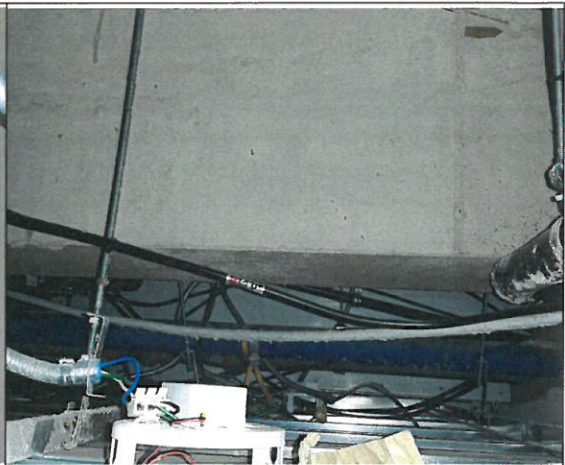

2018년 설날 연휴 대비 청사안전점검 사진

천장 보 변형 및 균열상태 점검

천장 보 변형 및 균열상태 점검

급·배수관 라인 점검

급수관 라인 밸브 보수

서버실 천장 누수확인 및 텍스 교체

당직실 EHP 필터·냉각핀 세척

집수정펌프 후드밸브 교체 전

집수정펌프 후드밸브 교체 후

별관 화장실 배수라인 해빙작업

별관 화장실 배수라인 해빙작업

청사 특별 소방안전점검

청사 특별 소방안전점검

청사 특별 소방안전점검

청사 특별 소방안전점검

청사 특별 소방안전점검

청사 특별 소방안전점검

관류보일러 응축수탱크 점검

흡수식냉온수기 압력계 보수

온수 순환펌프 밸브 보수

별관 메인분전반 보턴스위치 교체

CCTV 카메라 전원공급장치 교체

CCTV 카메라 전원공급장치 교체

별관 1층 홀 전등센서 설치

분전반 절연저항 측정

전기실 누전경보기 작동 점검

비상발전기 제어반 점검

가스 누설 점검

가스 누설 점검

가스 누설 점검

가스누설경보기 작동 점검

중앙계단 난간대 실리콘 보수