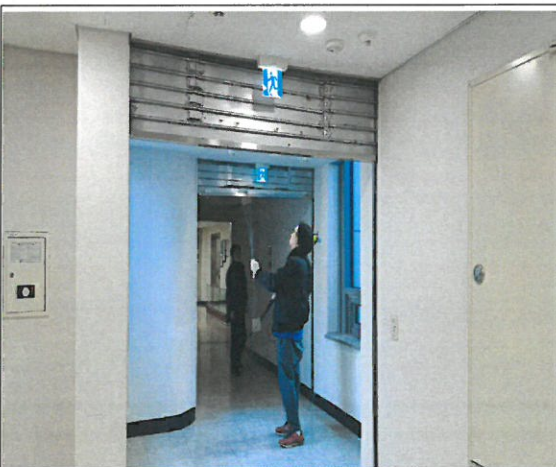

2018년 설날 연휴 대비 청사안전점검 사진

천장 보 변형 및 균열상태 점검

천장 보 변형 및 균열상태 점검

급·배수관 라인 점검

급수관 라인 밸브 보수

서버실 천장 누수확인 및 텍스 교체

당직실 EHP 필터·냉각핀 세척

집수정펌프 후드밸브 교체 전

집수정펌프 후드밸브 교체 후

별관 화장실 배수라인 해빙작업

별관 화장실 배수라인 해빙작업

청사 특별 소방안전점검

청사 특별 소방안전점검

청사 특별 소방안전점검

청사 특별 소방안전점검

청사 특별 소방안전점검

청사 특별 소방안전점검

관류보일러 응축수탱크 점검

흡수식냉온수기 압력계 보수

온수 순환펌프 밸브 보수

별관 메인분전반 보턴스위치 교체

CCTV 카메라 전원공급장치 교체

CCTV 카메라 전원공급장치 교체

별관 1층 홀 전등센서 설치