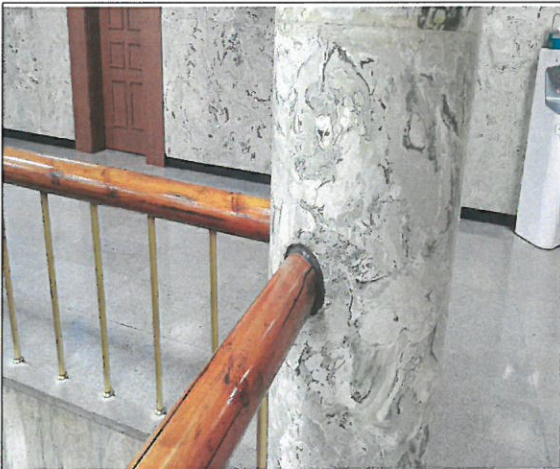

2018년 설날 연휴 대비 청사안전점검 사진

천장 보 변형 및 균열상태 점검

천장 보 변형 및 균열상태 점검

급·배수관 라인 점검

급수관 라인 밸브 보수

서버실 천장 누수확인 및 텍스 교체

당직실 EHP 필터·냉각핀 세척

집수정펌프 후드밸브 교체 전

청사 특별 소방안전점검

관류보일러 응축수탱크 점검

흡수식냉온수기 압력계 보수

온수 순환펌프 밸브 보수

별관 메인분전반 보턴스위치 교체

CCTV 카메라 전원공급장치 교체

CCTV 카메라 전원공급장치 교체

별관 1층 홀 전등센서 설치

분전반 절연저항 측정

전기실 누전경보기 작동 점검

비상발전기 제어반 점검

가스 누설 점검

가스 누설 점검

가스 누설 점검

가스누설경보기 작동 점검

중앙계단 난간대 실리콘 보수

중앙계단 난간대 실리콘 보수