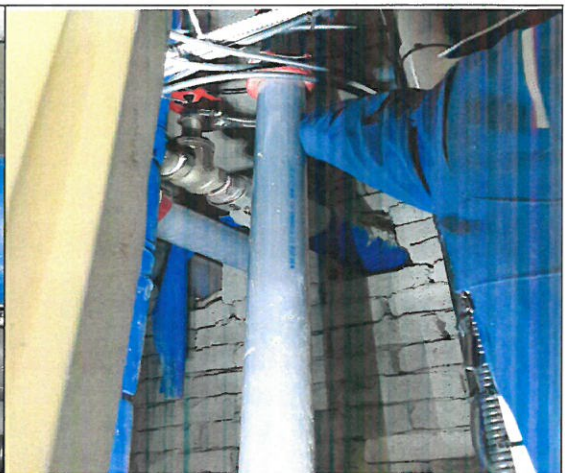

2018년 설날 연휴 대비 청사안전점검 사진

천장 보 변형 및 균열상태 점검

천장 보 변형 및 균열상태 점검

급·배수관 라인 점검

급수관 라인 밸브 보수

서버실 천장 누수확인 및 텍스 교체

당직실 EHP 필터·냉각핀 세척

집수정펌프 후드밸브 교체 전

집수정펌프 후드밸브 교체 후

별관 화장실 배수라인 해빙작업

별관 화장실 배수라인 해빙작업

청사 특별 소방안전점검

청사 특별 소방안전점검

청사 특별 소방안전점검

청사 특별 소방안전점검

청사 특별 소방안전점검

청사 특별 소방안전점검

관류보일러 응축수탱크 점검

흡수식냉온수기 압력계 보수

온수 순환펌프 밸브 보수

별관 메인분전반 보턴스위치 교체

CCTV 카메라 전원공급장치 교체

CCTV 카메라 전원공급장치 교체

별관 1층 홀 전등센서 설치