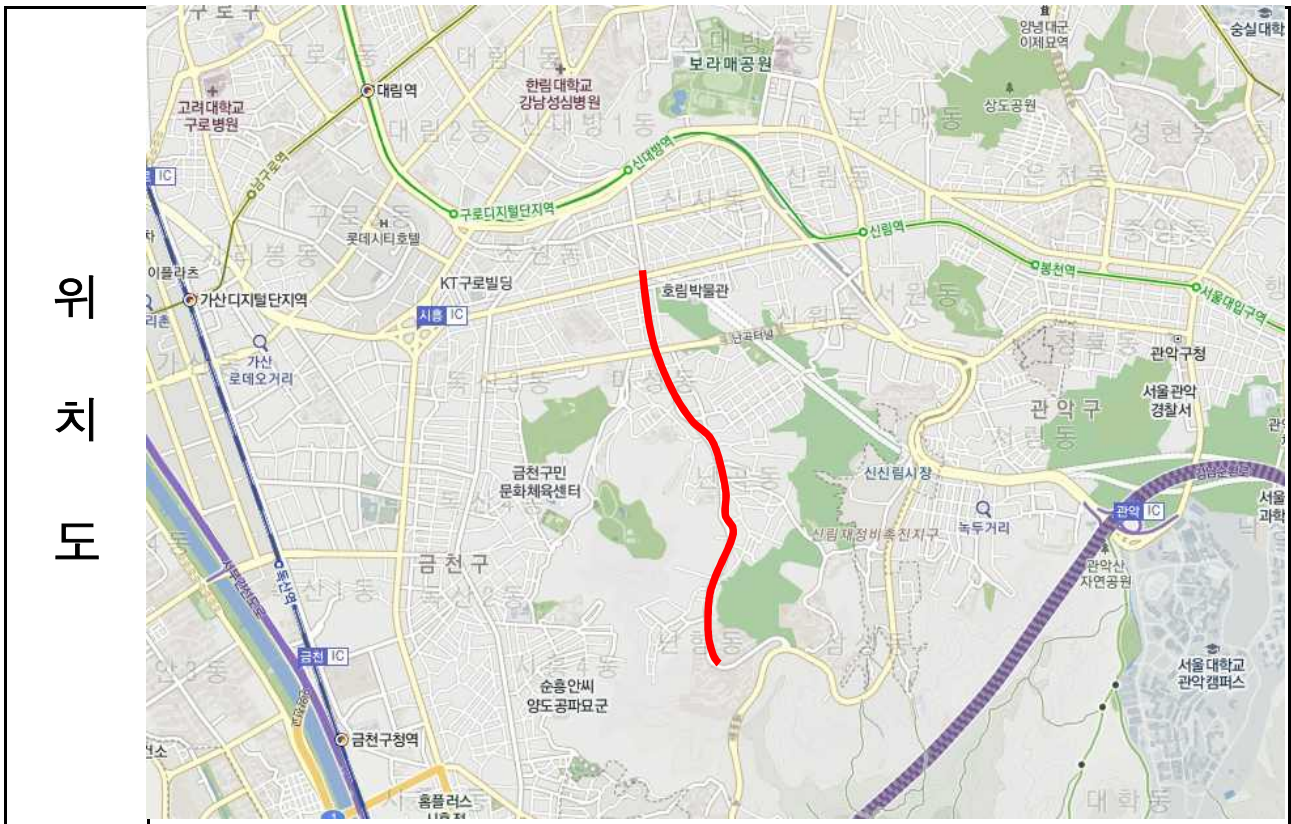

# 위치도

위 치 : 안양시계 → 기아대교

위  
치  
도

# 위치도

위 치 : 기아대교 → 박미삼거리

위  
치  
도

# 위치도

위 치 : 신우초교~산복터널

위  
치  
도

# 위치도

위 치 : 신대방역~난향동주민센터

위  
치  
도