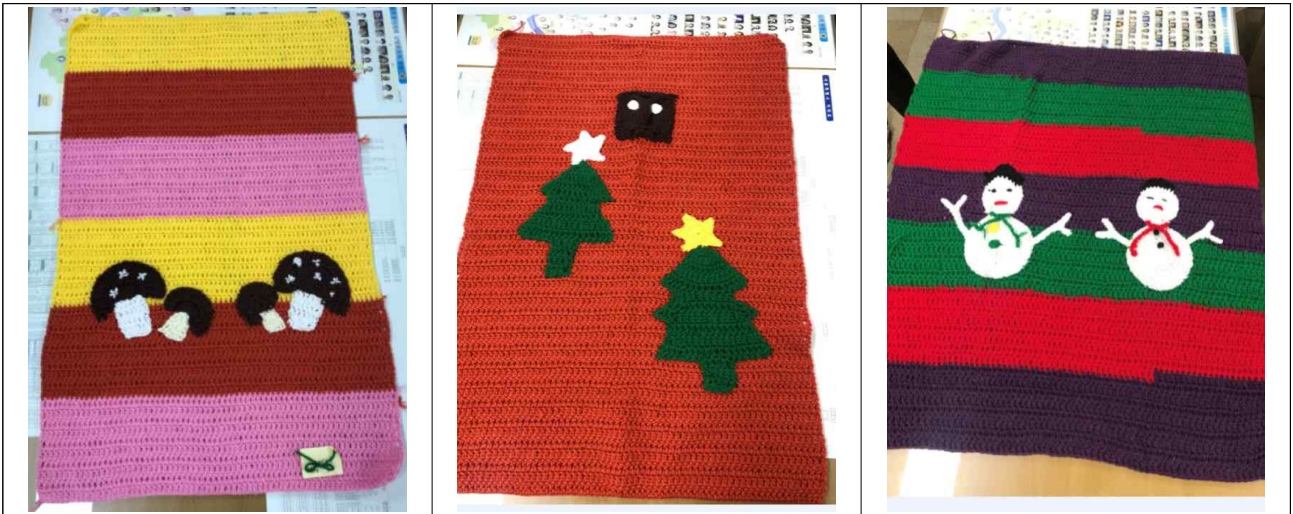

2017년도 사례 사진

□ 설치 사진

□ 나무 뜨개옷 예시 (도안 없음. 디자인 자율. 알록달록 할수록 시각효과 좋음)

□ 시착 퍼포먼스 (2018.12.14.(금) 예정)