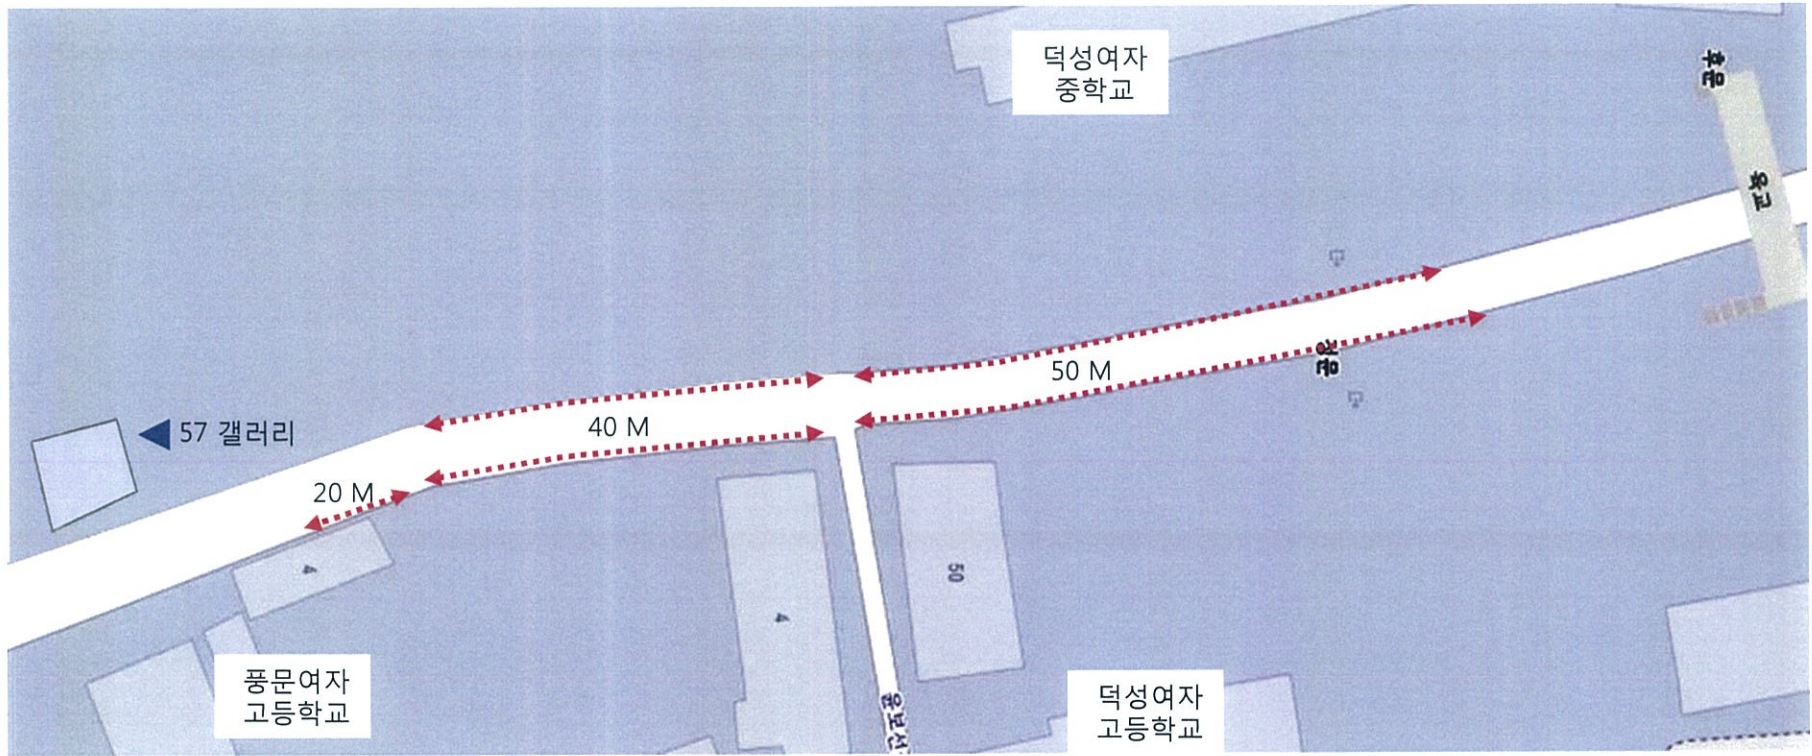

3호선 안국동사거리

남도추어탕

비나리

권법륜사

두가현갤러리

갤러리송아당

갤러리지작나무

B

A

1. 20 M 부분: 홍보 부스

2. 40 M 부분: 쉼거리 및 체험 부스 운영

3. 50 M 부분: 안내 및 쉼거리부스

-  1. 홍보. 안내부스
-  2. 쓸거리 부스
-  3. 체험 부스