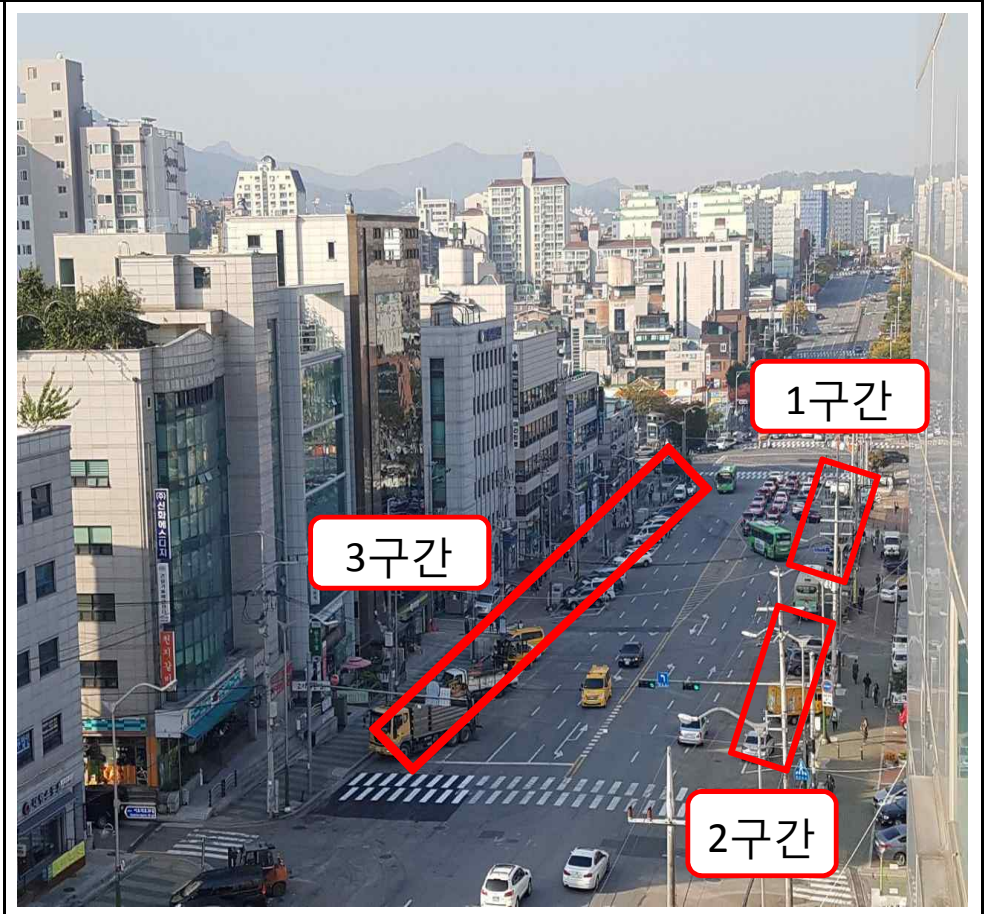

위치도 및 현황사진

위 치	서초대로 32길 주변	내 용	거주자우선주차 구역 해제요청구간(36개소)
-----	-------------	-----	-------------------------