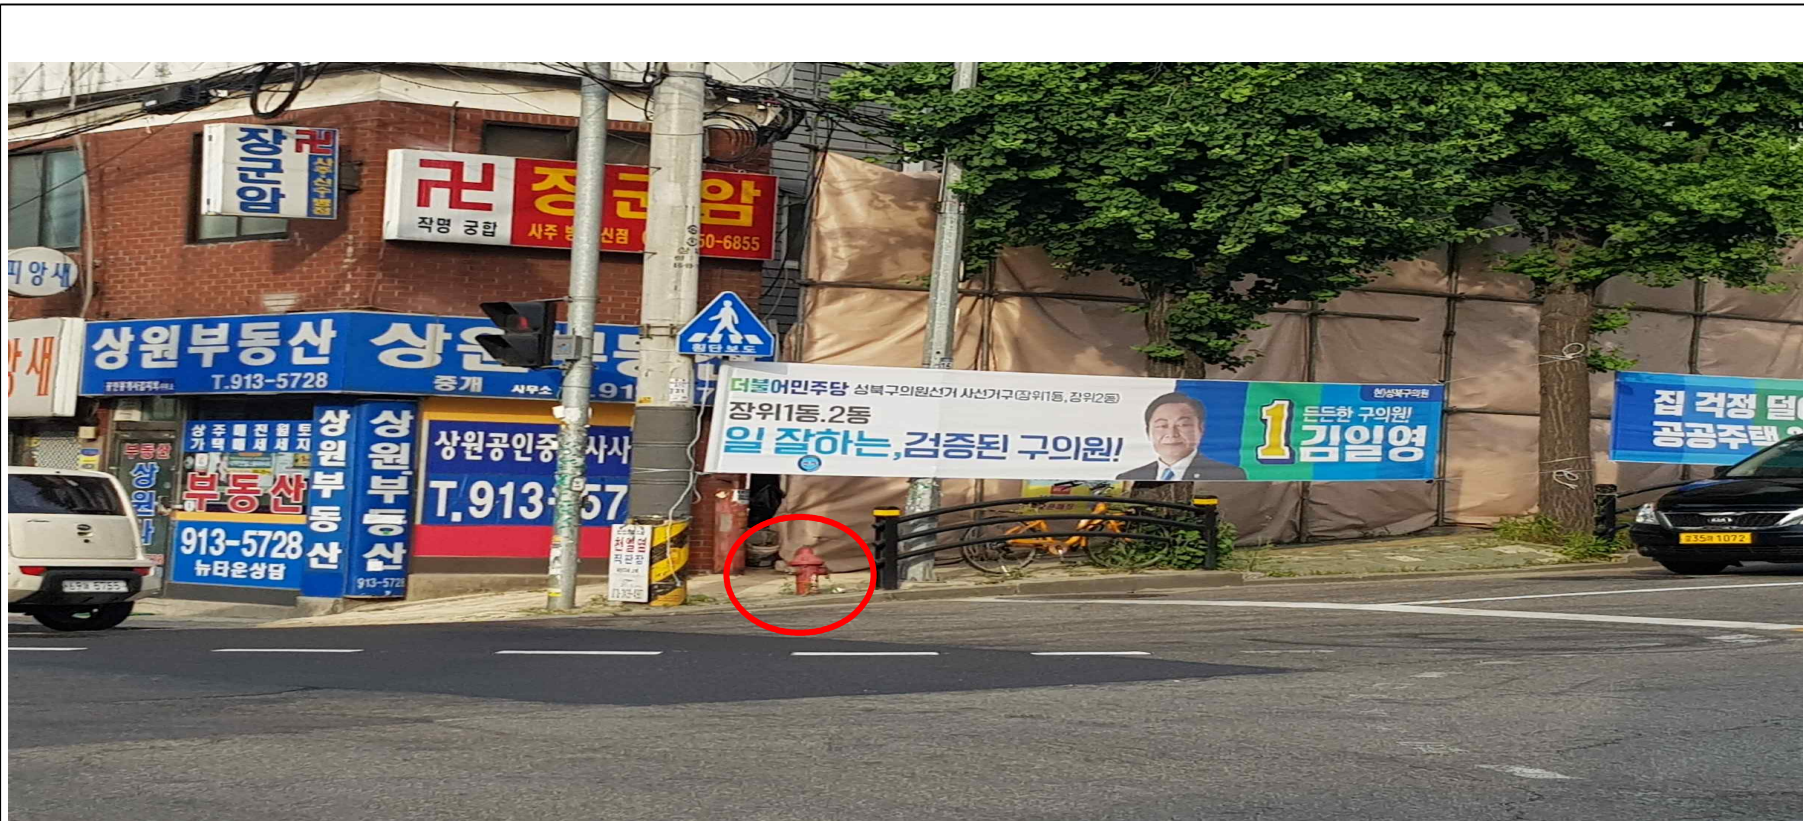

## ■ 성북구 장위2동 수진약국 주변

※ 경찰청규제 교통관리과-32513(2017. 11. 14) 관련하여 소화전 횡단보도 신설 위치상에  
들어오게되어 불가피하게 이설을 협조바랍니다

안정된 동북아로 134