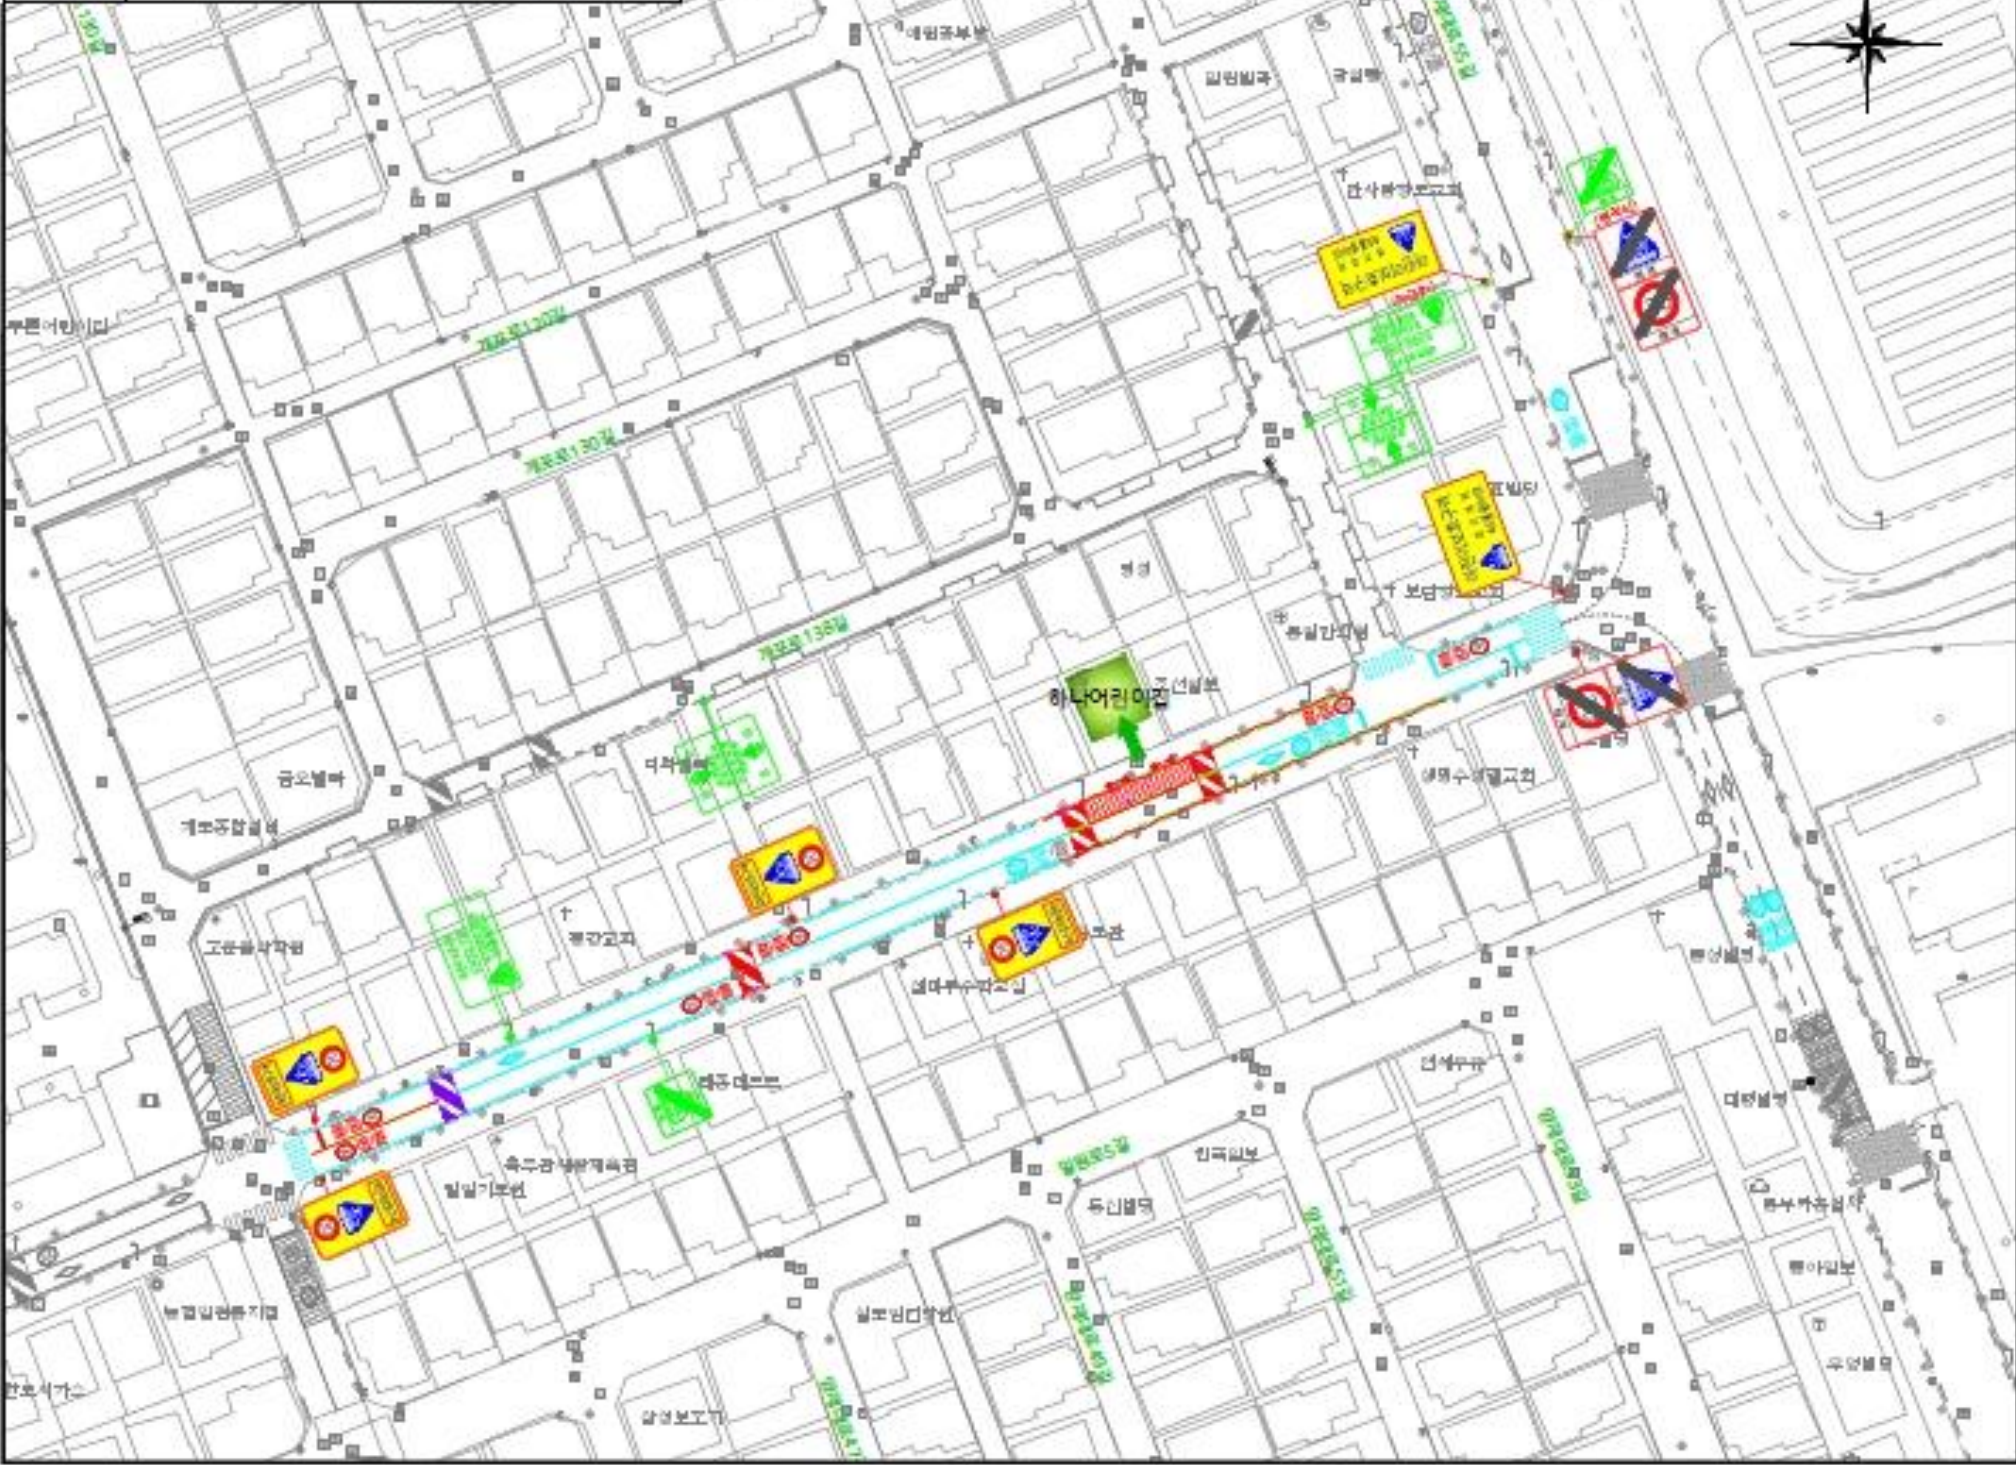

어린이보호구역 준공도면

시설명 **하나어린이집 (일원로3길 81)**

SCALE 1/500
0 10 30 50M

구분	-범례-	구분	항목	단위	수량		
					현황	신설	개선
구분	현황 - 검정색	신	경보등	개	4		
	신설 - 빨강색	소	경보등	개			
	고체 - 하늘색	신	경보등	개			
	격자 - 초록색	기	경보등	개			
안건표지	<324,402,415> 어린이보호구역 경보등 신설	소	계	개			3
		213	개				
		214	개				
		219	개				
	<324,224> 어린이보호구역 경보등 신설	322	개				
		324	개				3
		326	개				
		327	개				
	<324,218> 어린이보호구역 경보등 신설	400	개				
		418	개				
		427	개				
		428	개				
표지	<324,218> 어린이보호구역 경보등 신설	총합표지	4	14		3	
		324	개				
표지	<324,226> 어린이보호구역 경보등 신설	402	개	2	6	3	
		415	개				
		224	개		2		
		427	개	2	2		
표지	<324,427> 어린이보호구역 경보등 신설	324	개		6		
		219	개				
		428	개				
		324	개				
표지	<224,427> 우회전 금지	소	개				
		501	M	678	603	93	
	<219> 우회전 금지	516	M	109	110	1	
		518	M	34	33	1	
		520	M	149			
		529	M		34		
		532	M				
		536	M	206	205	1	
	표지	<518> 30	510-514	M			
			537-543	M			
표지	<536> 어린이 보호구역	미대거과속방지턱	개	1			
		과속방지턱	개	3			
		통단복도	개		3		
		미끄럼방지포장	M2		99		
		방화문닫기(문)	M				
		방화문닫기(문)	개				
방화문닫기(문)	개	6					
방화문닫기(문)	개						
방화문닫기(문)	개						