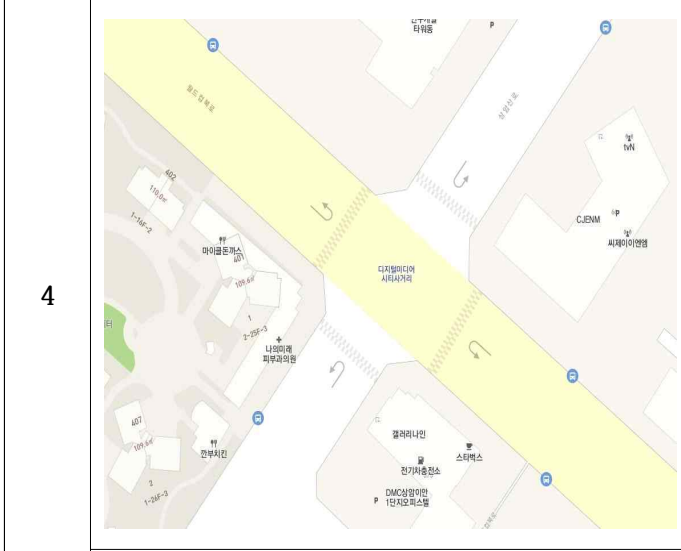

시범조사 구간 위치 및 현황도

구분	위치(현황)도	
1		
① 역삼역 교차로		
2		
② 압구정역 교차로		
3		
③ 강남을지병원앞 교차로		

구분 위치(현황)도

④ 디지털미디어시티 사거리

⑤ 월드컵파크5단지 교차로

⑥ 상도역 교차로

구분 **위치(현황)도**

⑦ 이화사거리

⑧ 화양사거리

⑨ 영등포청과시장 교차로