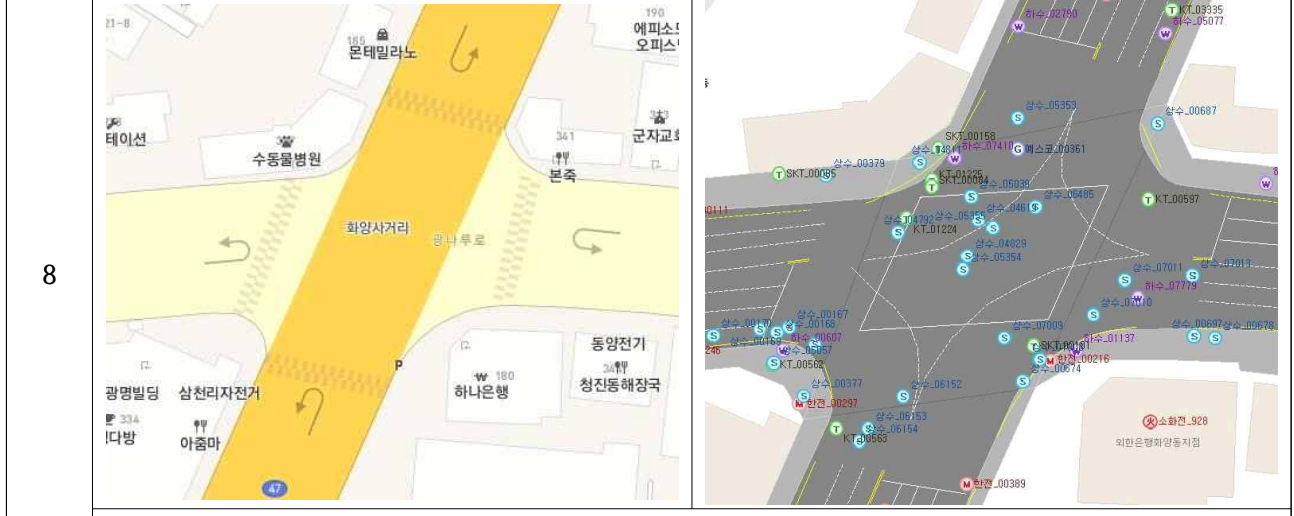

시범조사 구간 위치 및 현황도

구분	위치(현황)도	
1		
① 역삼역 교차로		
2		
② 압구정역 교차로		
3		
③ 강남을지병원앞 교차로		

구분 위치(현황)도

④ 디지털미디어시티 사거리

⑤ 월드컵파크5단지 교차로

⑥ 상도역 교차로

구분 **위치(현황)도**

⑦ 이화사거리

⑧ 화양사거리

⑨ 영등포청과시장 교차로