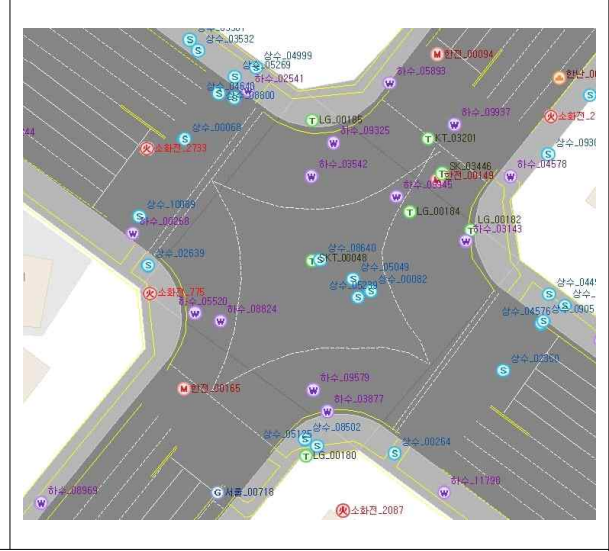

시범조사 구간 위치 및 현황도

구분	위치(현황)도	
1		
① 역삼역 교차로		
2		
② 압구정역 교차로		
3		
③ 강남을지병원앞 교차로		

구분 위치(현황)도

④ 디지털미디어시티 사거리

⑤ 월드컵파크5단지 교차로

⑥ 상도역 교차로

구분 **위치(현황)도**

⑦ 이화사거리

⑧ 화양사거리

⑨ 영등포청과시장 교차로