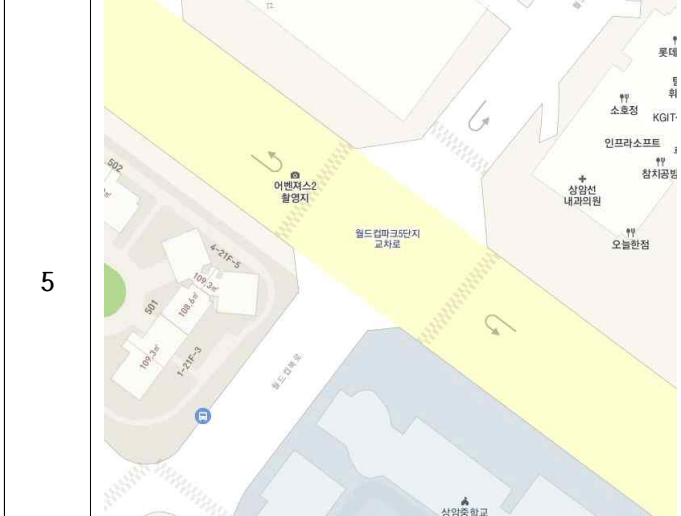

시범조사 구간 위치 및 현황도

구분	위치(현황)도	
1		
① 역삼역 교차로		
2		
② 압구정역 교차로		
3		
③ 강남을지병원앞 교차로		

구분 위치(현황)도

④ 디지털미디어시티 사거리

⑤ 월드컵파크5단지 교차로

⑥ 상도역 교차로

구분 **위치(현황)도**

⑦ 이화사거리

⑧ 화양사거리

⑨ 영등포청과시장 교차로